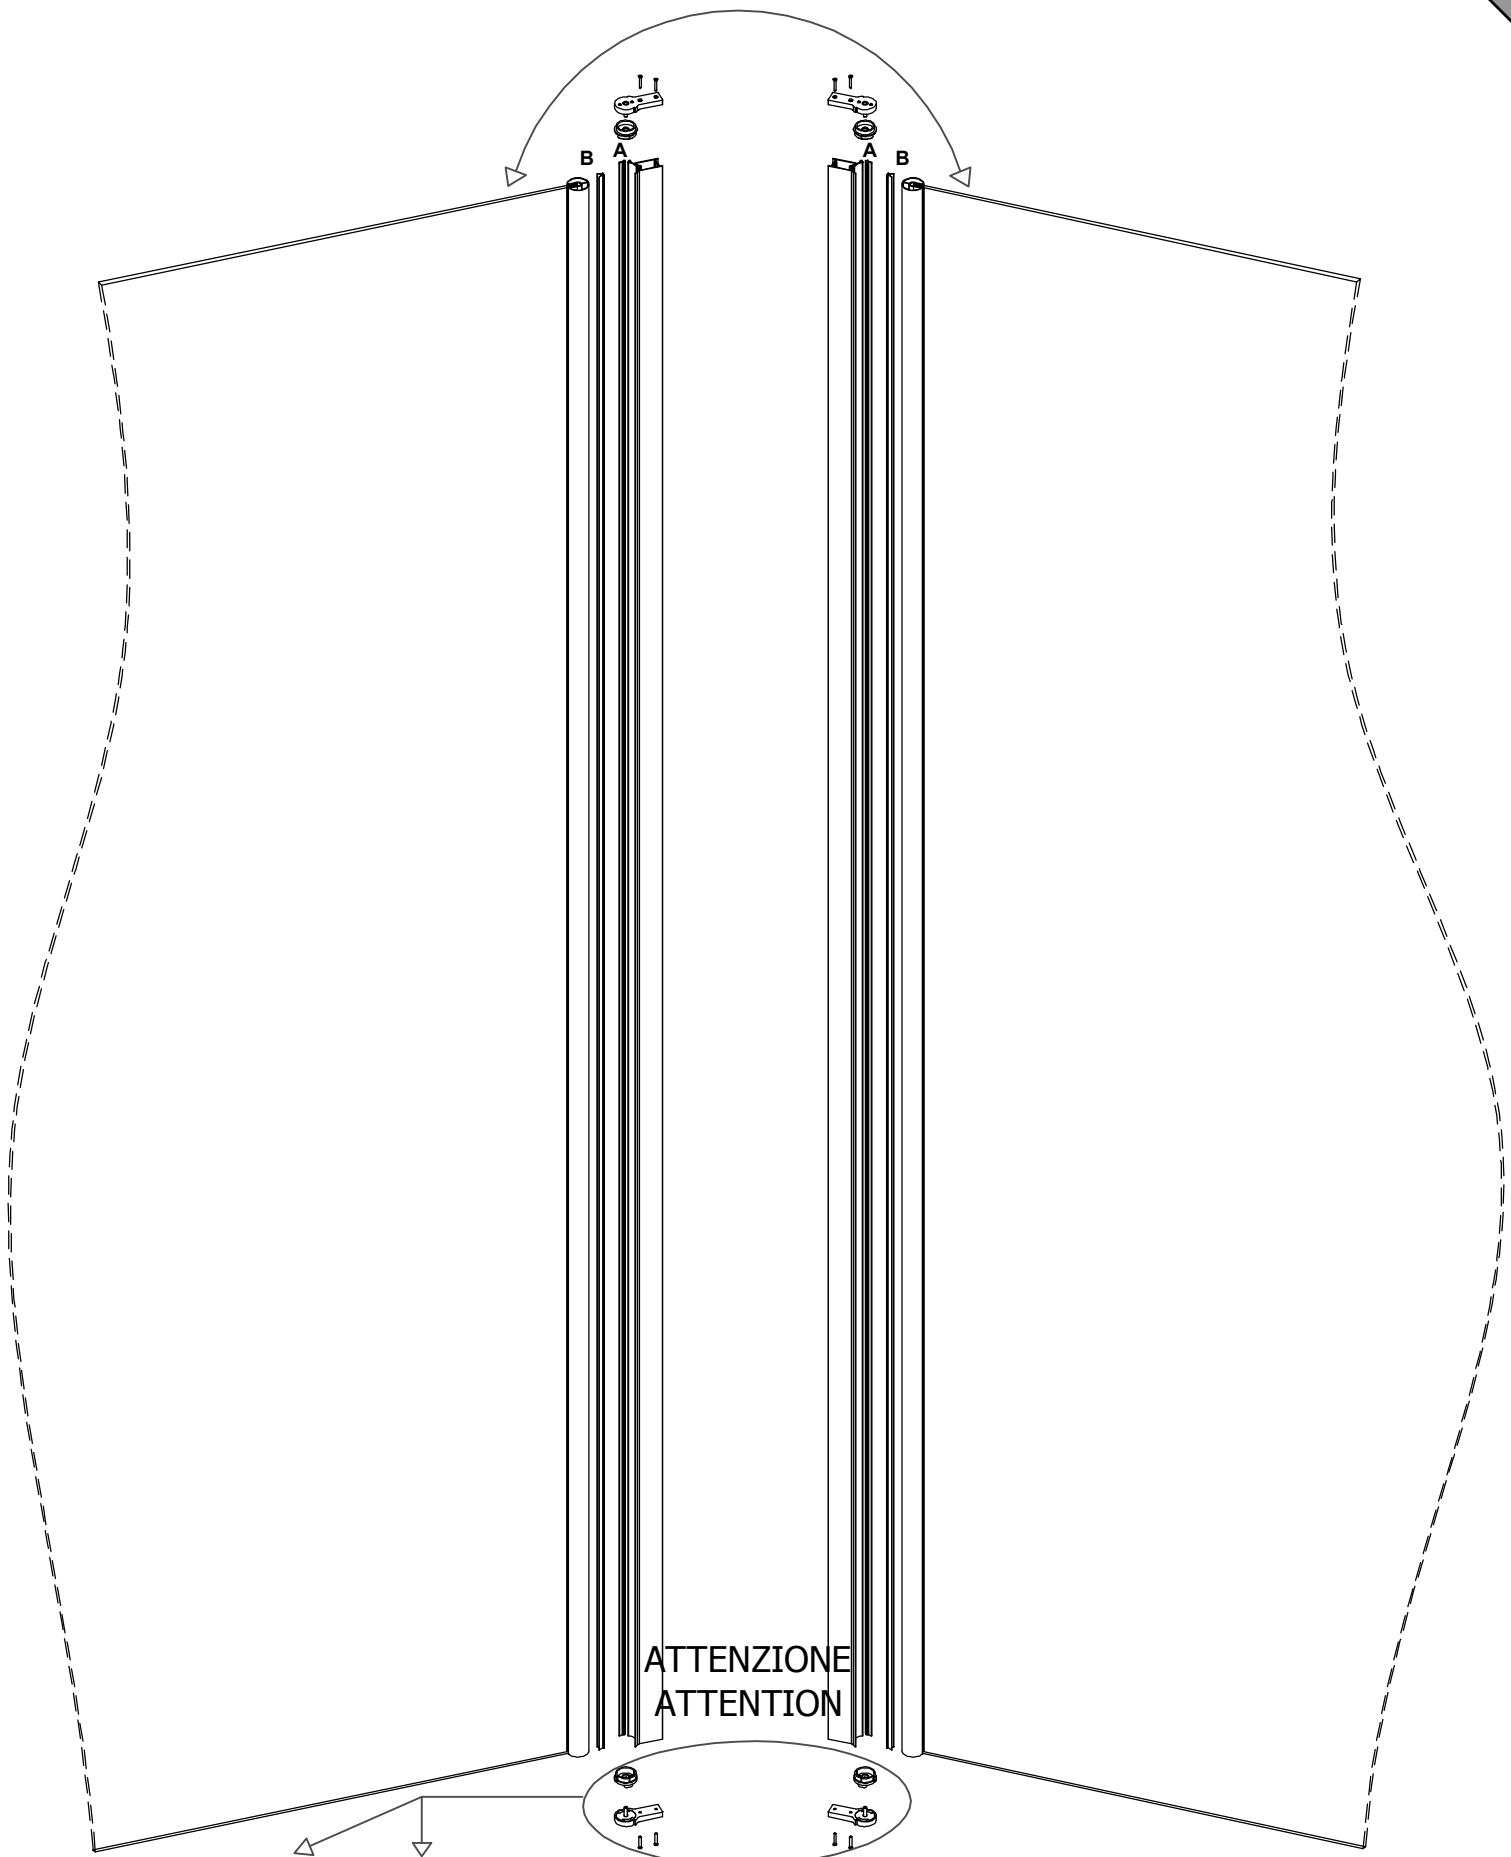

SMART VASCA 180°

I Istruzioni di montaggio
GB Installation instruction
D Installationsanleitung
E Instrucciones dem montaje
F Instructions de montage

Rev. 00
14-02-2012

REVERSIBILE
REVERSIBILE

A

A

A

A

A

Ø6

2 x

REVERSIBILE
REVERSIBLE

REVERSIBILE
REVERSIBLE

DEVE ESSERE INTERNA
IT MUST BE INTERNAL

DEVE ESSERE INTERNA
IT MUST BE INTERNAL

<p>Ø3</p>	<p>2 x</p> <p>2 x</p>	<p>2 x</p>
-----------	-----------------------	------------