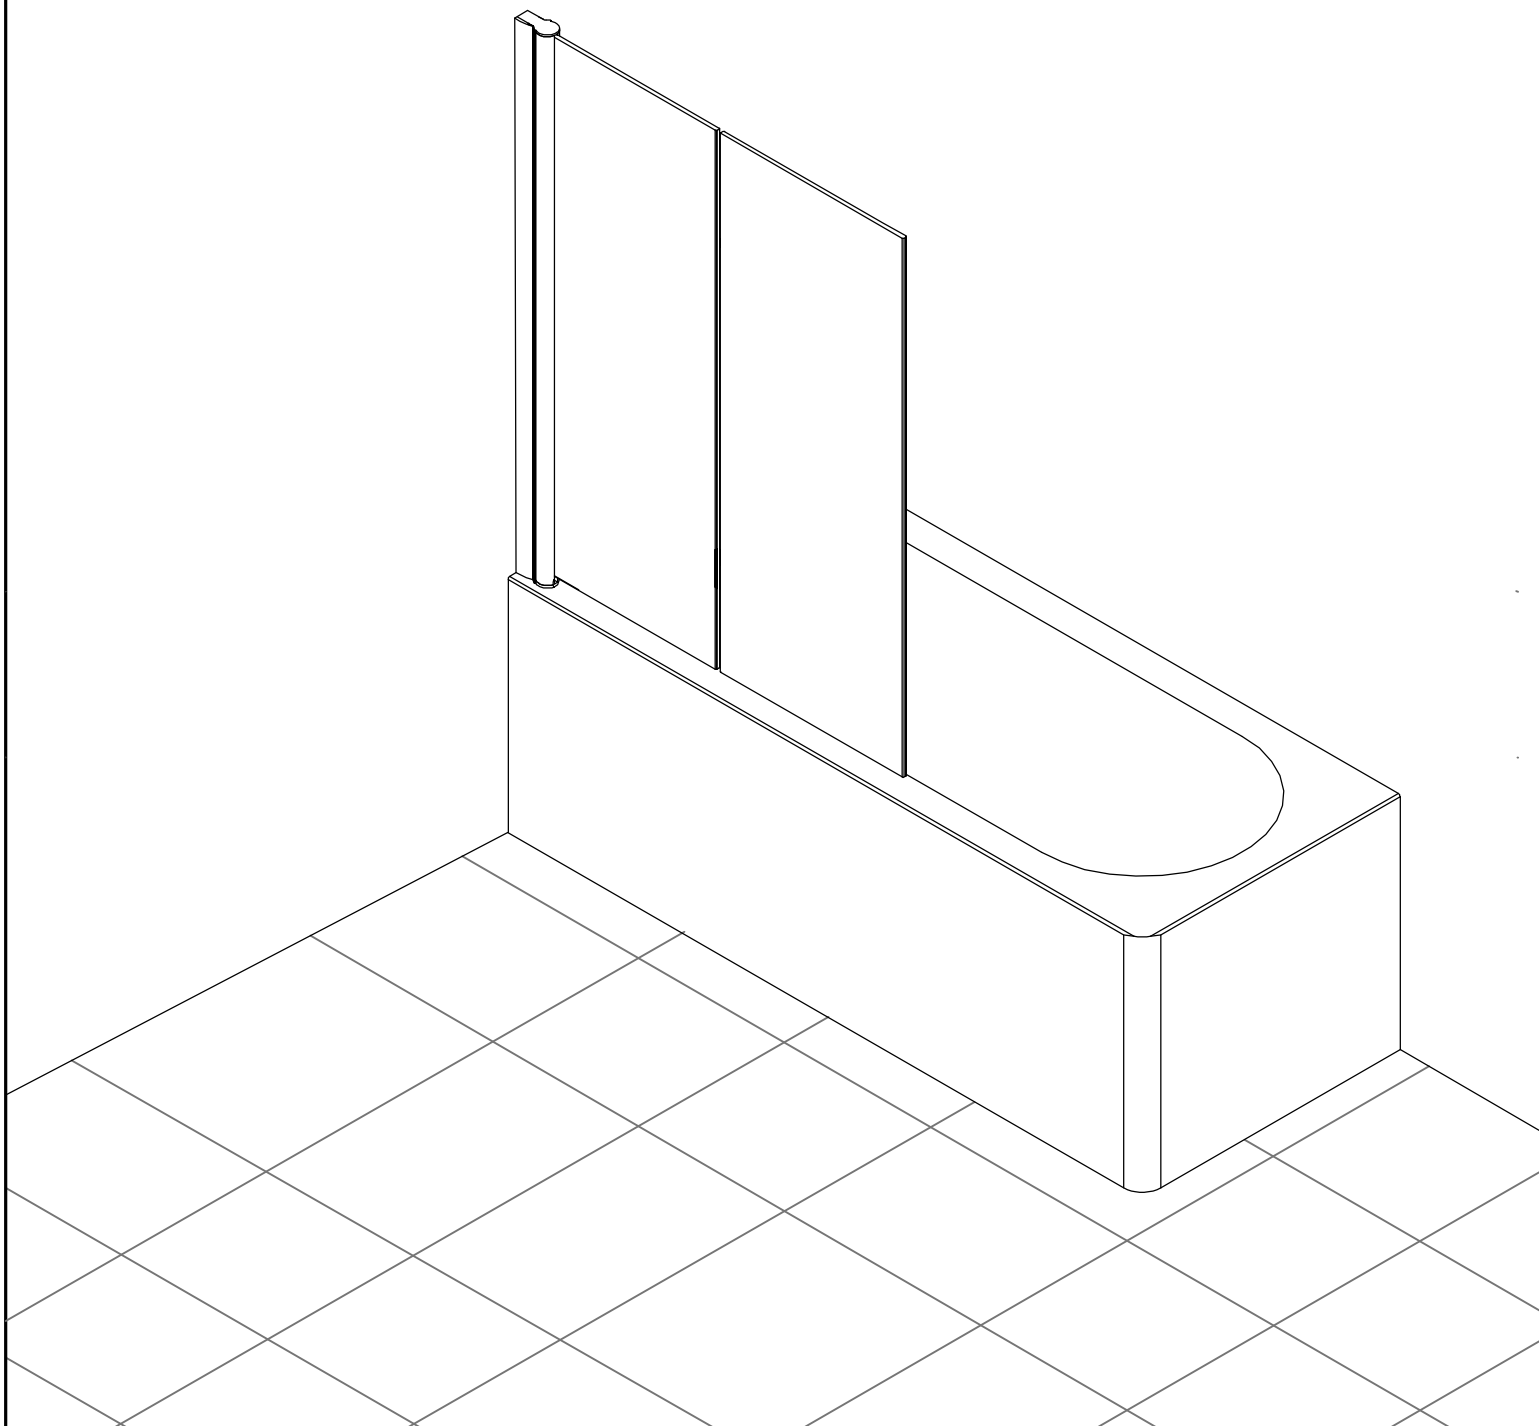

SMART VASCA 180°

I Istruzioni di montaggio
GB Installation instruction
D Installationsanleitung
E Instrucciones dem montaje
F Instructions de montage

Rev. 00
14-02-2012

REVERSIBILE
REVERSIBILE

A

A

A

A

A

Ø6

2 x

REVERSIBILE
REVERSIBLE

REVERSIBILE
REVERSIBLE

DEVE ESSERE INTERNA
IT MUST BE INTERNAL

DEVE ESSERE INTERNA
IT MUST BE INTERNAL

<p>Ø3</p>	<p>2 x</p> <p>2 x</p>	<p>2 x</p>
-----------	-----------------------	------------