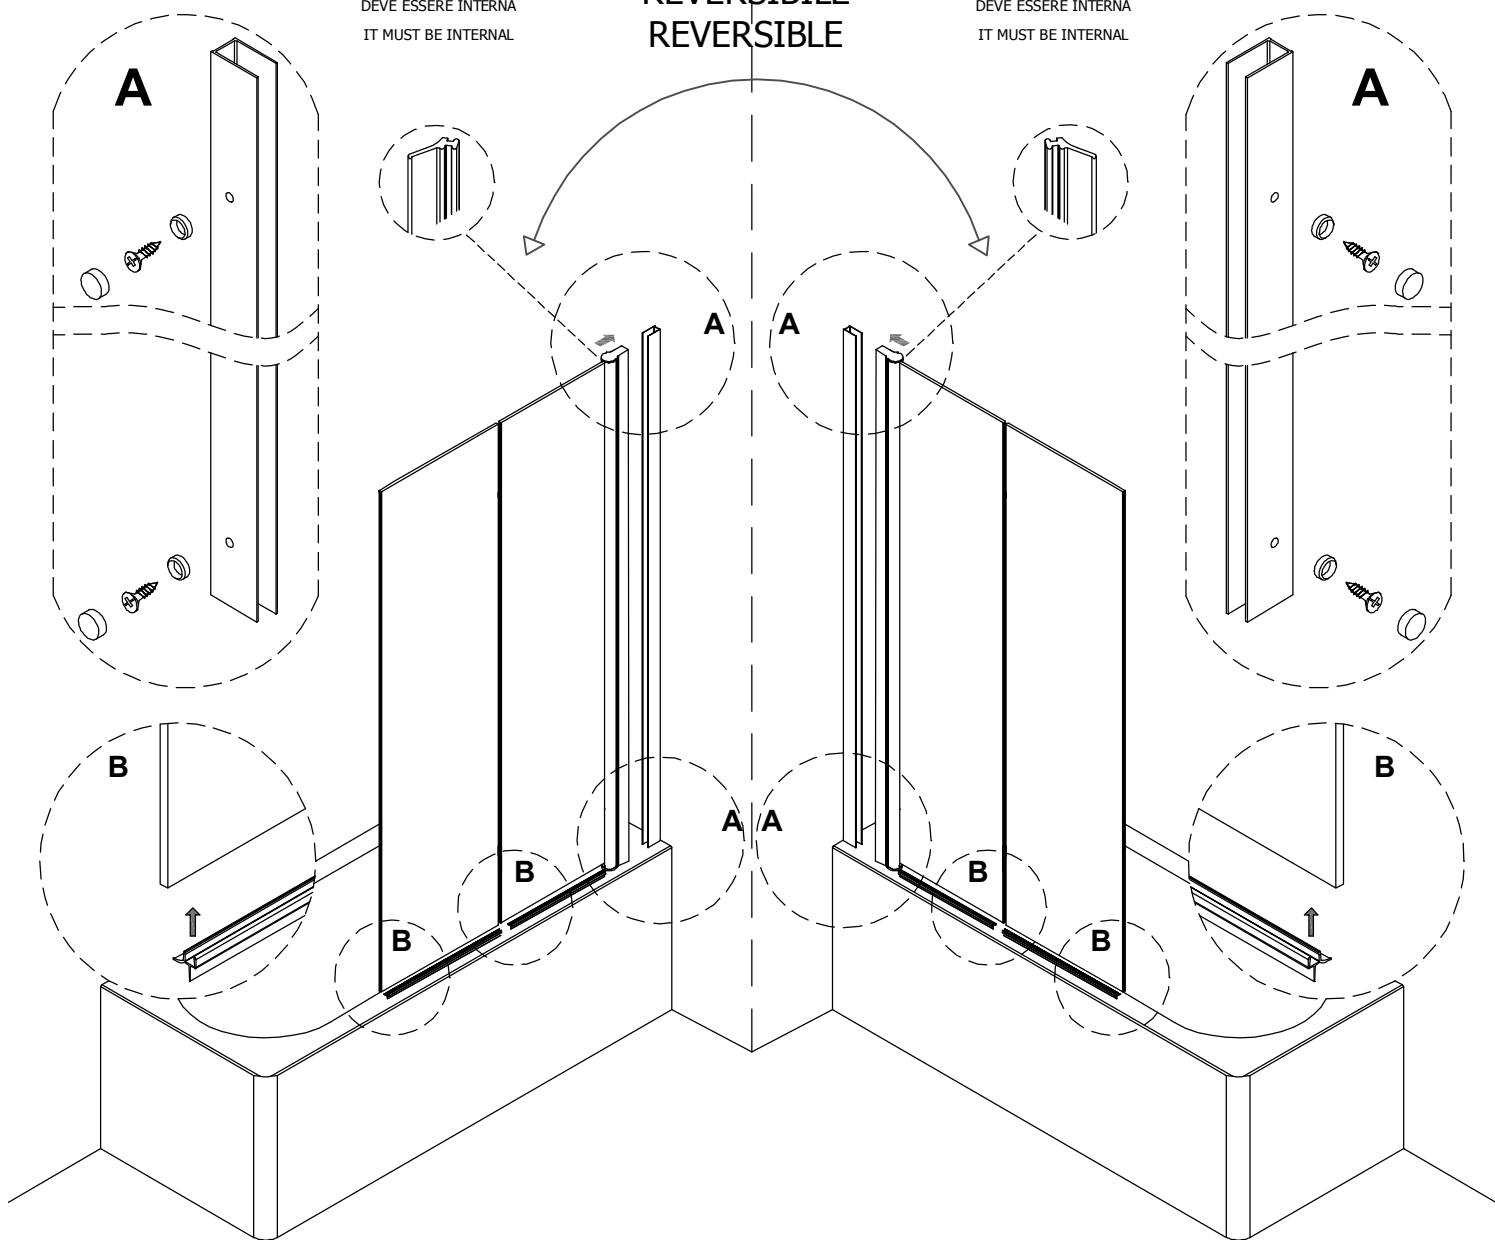

SMART VASCA 180°

I Istruzioni di montaggio
GB Installation instruction
D Installationsanleitung
E Instrucciones dem montaje
F Instructions de montage

Rev. 00
14-02-2012

REVERSIBILE
REVERSIBILE

A

A

A

A

A

Ø6

2 x

REVERSIBILE
REVERSIBLE

REVERSIBILE
REVERSIBLE

DEVE ESSERE INTERNA
IT MUST BE INTERNAL

DEVE ESSERE INTERNA
IT MUST BE INTERNAL

<p>Ø3</p>	<p>2 x</p> <p>2 x</p>	<p>2 x</p>
-----------	-----------------------	------------