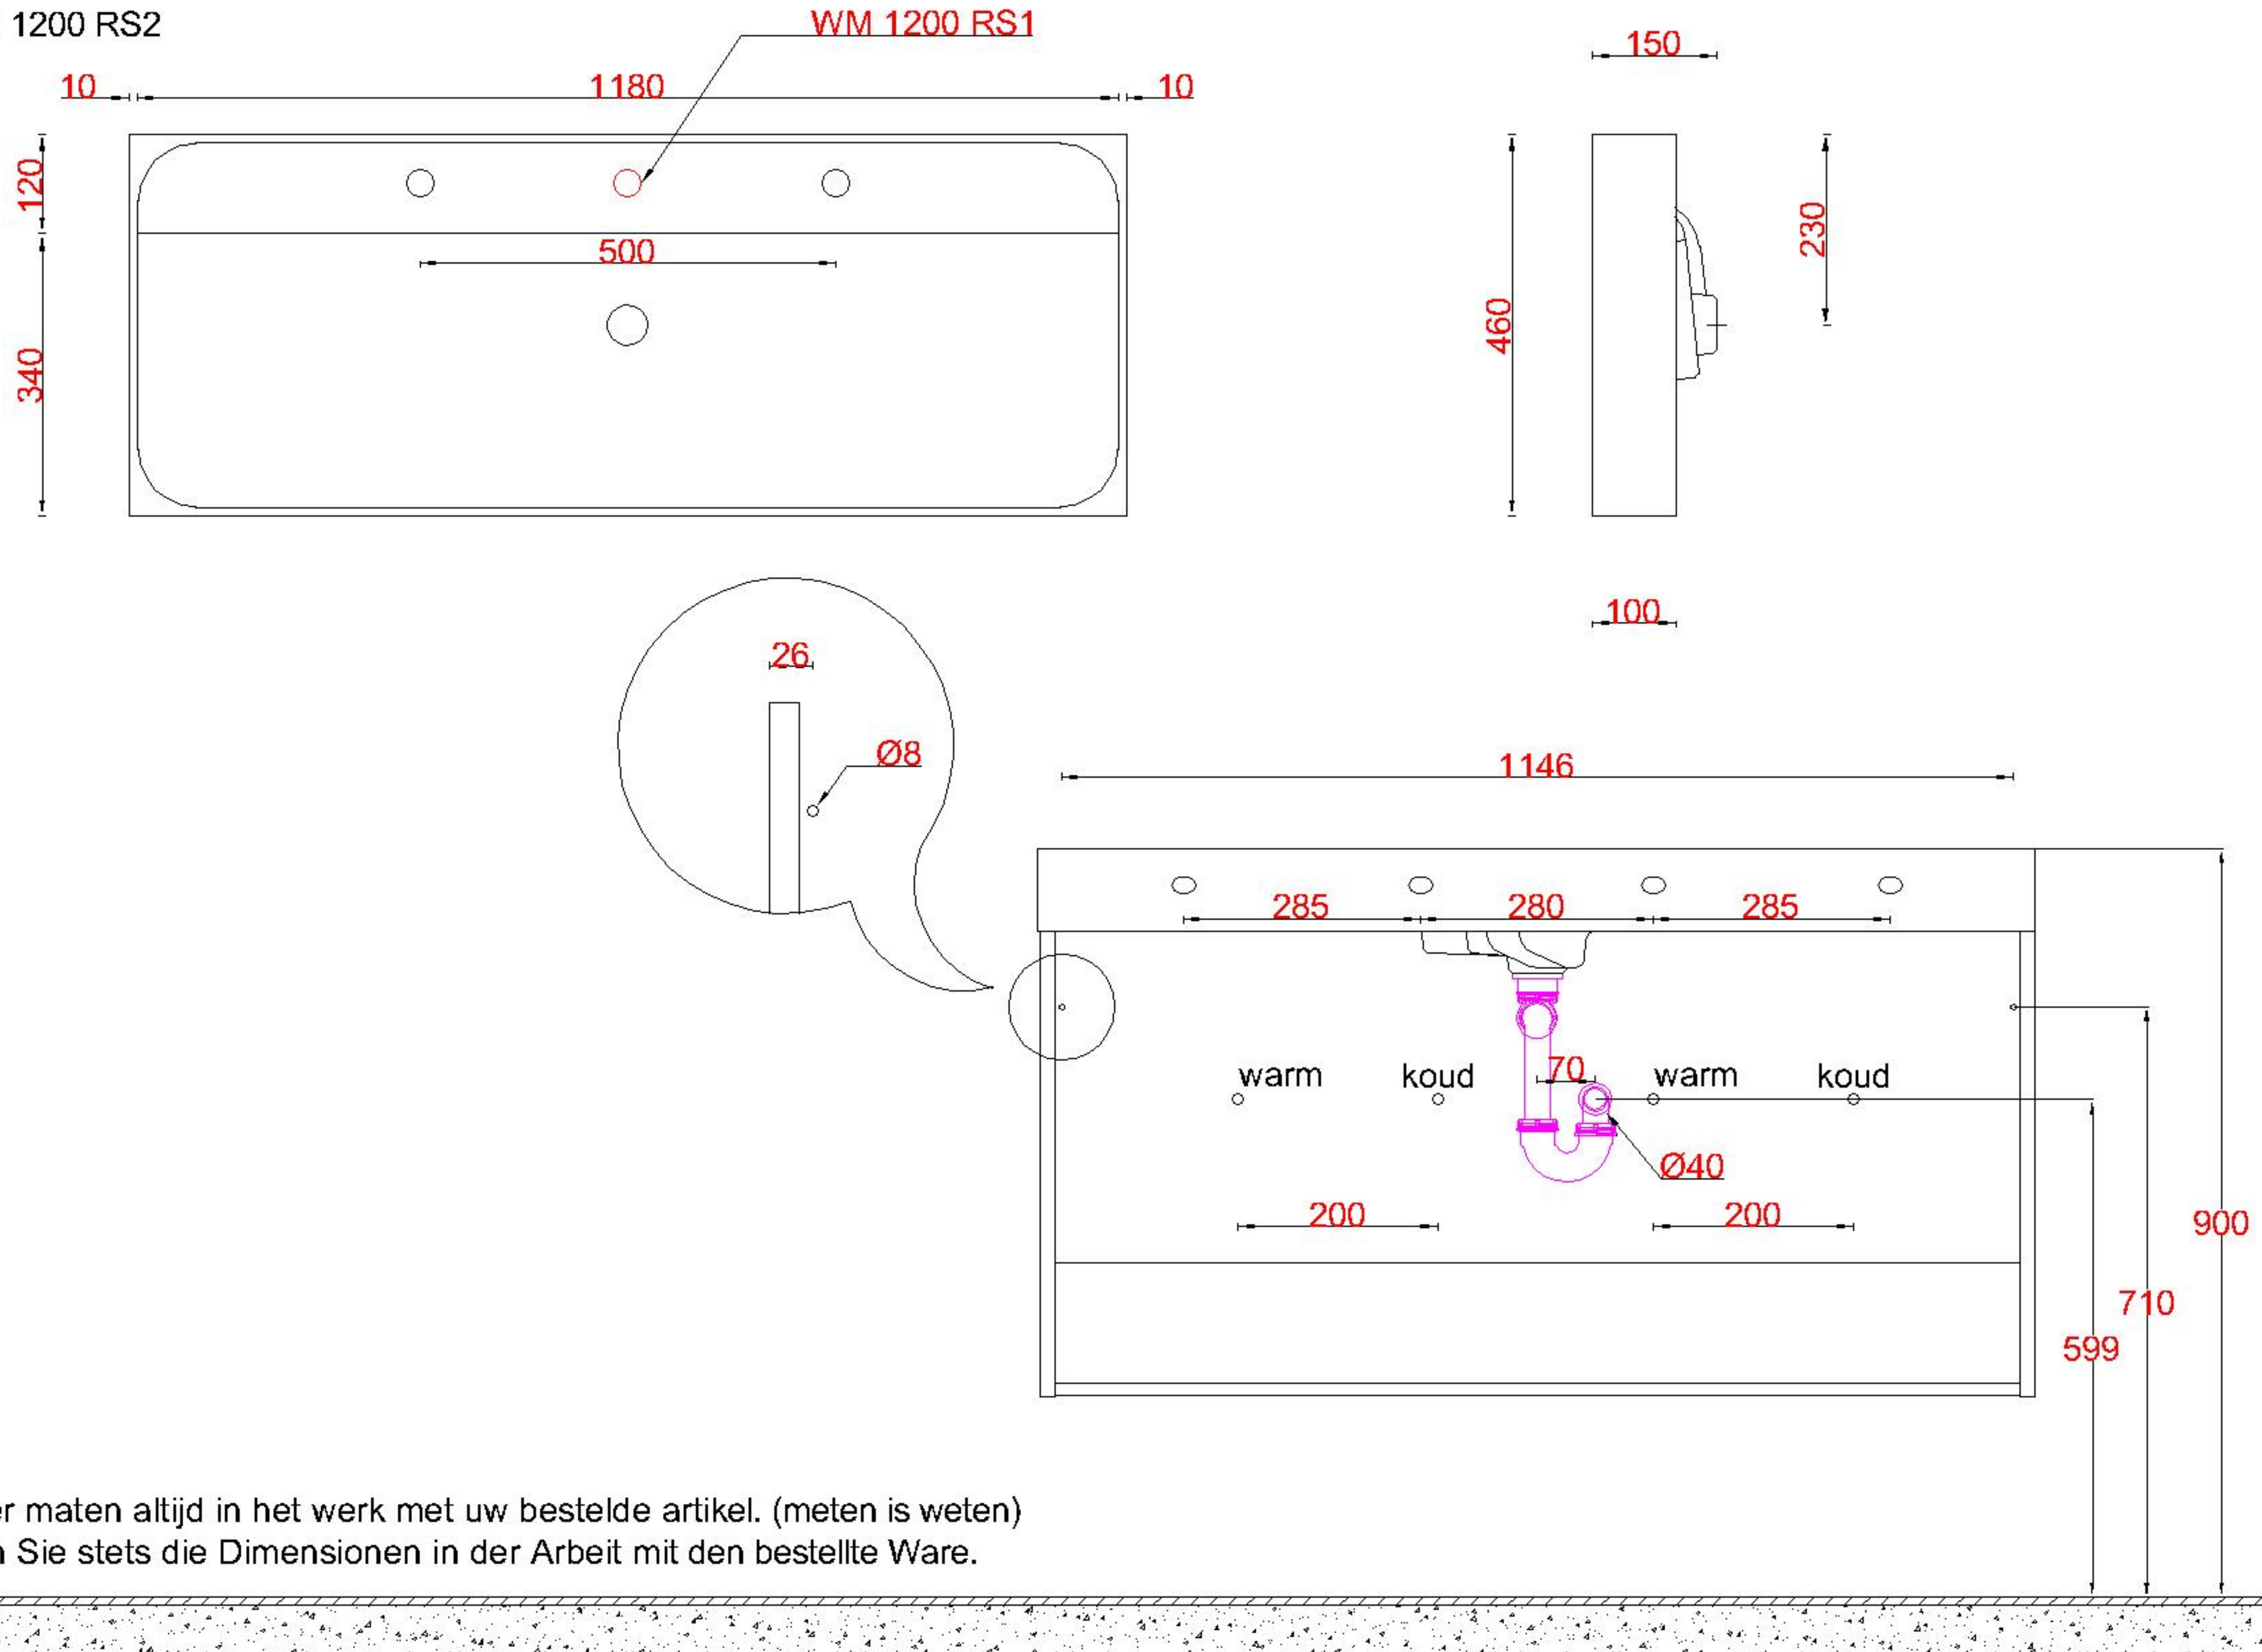

Wastafelblad

WK 1200 RI + WM 1200 RS2

LET OP: Controleer maten altijd in het werk met uw bestelde artikel. (meten is weten)

ACHTUNG: Prüfen Sie stets die Dimensionen in der Arbeit mit den bestellte Ware.