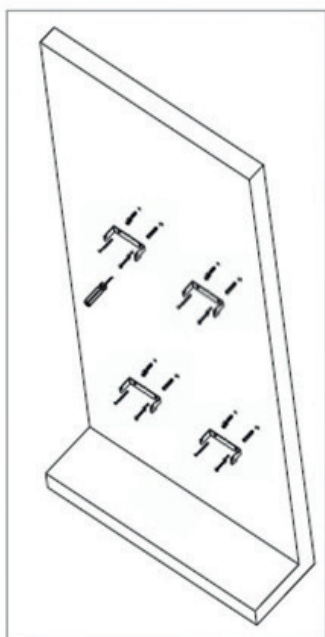

NL VOORZICHTIG

Bevestig de ondersteuningsbeugels door een geschikte plug te kiezen, afhankelijk van het type muur, en controleer of de montage veilig en correct is uitgevoerd.

ENG CAUTION

Fix the support brackets by choosing a suitable dowel depending on the type of wall, and check that the mounting is secure and carried out properly.

DE VORSICHT

Befestigen Sie die Stützbügel, indem Sie je nach Wandtyp einen geeigneten Dübel auswählen, und überprüfen Sie, ob die Befestigung sicher und ordnungsgemäß durchgeführt wurde.

NL - Voor wandinstallatie, volg dan de onderstaande stappen:

ENG - For wall installation, please act as follows:

DE - Für die Wandinstallation, befolgen Sie bitte die folgenden Schritte:

| 1 |

| 2 |

| 3 |

ARTICLE CODE	H	L	B	C	D	E
PAL8346W	510	830	460	46	4	45
PAL8346MZ	510	830	460	46	4	45
PAL10560W	650	1055	600	46	4	45
PAL10560MZ	650	1055	600	46	4	45
PAL12046W	510	1205	460	46	4	45
PAL12046MZ	510	1205	460	46	4	45