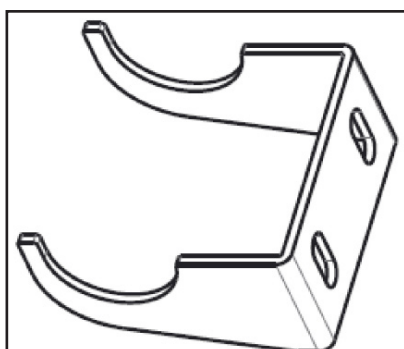

ENG CAUTION

Installation must be done by qualified personnel.

DE VORSICHT

Die Installation muss von qualifiziertem Personal durchgeführt werden.

NL - Bevestigingsset
4 beugels

ENG - Fixing Kit
4 Brackets

DE - Befestigungssatz
4 pro Montageteil

NL VOORZICHTIG

Bevestig de ondersteuningsbeugels door een geschikte plug te kiezen, afhankelijk van het type muur, en controleer of de montage veilig en correct is uitgevoerd.

ENG CAUTION

Fix the support brackets by choosing a suitable dowel depending on the type of wall, and check that the mounting is secure and carried out properly.