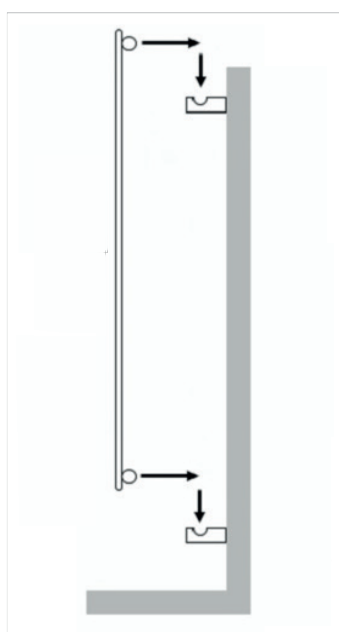

NL VOORZICHTIG

Bevestig de ondersteuningsbeugels door een geschikte plug te kiezen, afhankelijk van het type muur, en controleer of de montage veilig en correct is uitgevoerd.

ENG CAUTION

Fix the support brackets by choosing a suitable dowel depending on the type of wall, and check that the mounting is secure and carried out properly.

DE VORSICHT

Befestigen Sie die Stützbügel, indem Sie je nach Wandtyp einen geeigneten Dübel auswählen, und überprüfen Sie, ob die Befestigung sicher und ordnungsgemäß durchgeführt wurde.

NL - Voor wandinstallatie, volg dan de onderstaande stappen:

ENG - For wall installation, please act as follows:

DE - Für die Wandinstallation, befolgen Sie bitte die folgenden Schritte:

| 1 |

| 2 |

| 3 |

ARTICLE CODE	H	L	B	C	D	E
PAL8346W	510	830	460	46	4	45
PAL8346MZ	510	830	460	46	4	45
PAL10560W	650	1055	600	46	4	45
PAL10560MZ	650	1055	600	46	4	45
PAL12046W	510	1205	460	46	4	45
PAL12046MZ	510	1205	460	46	4	45