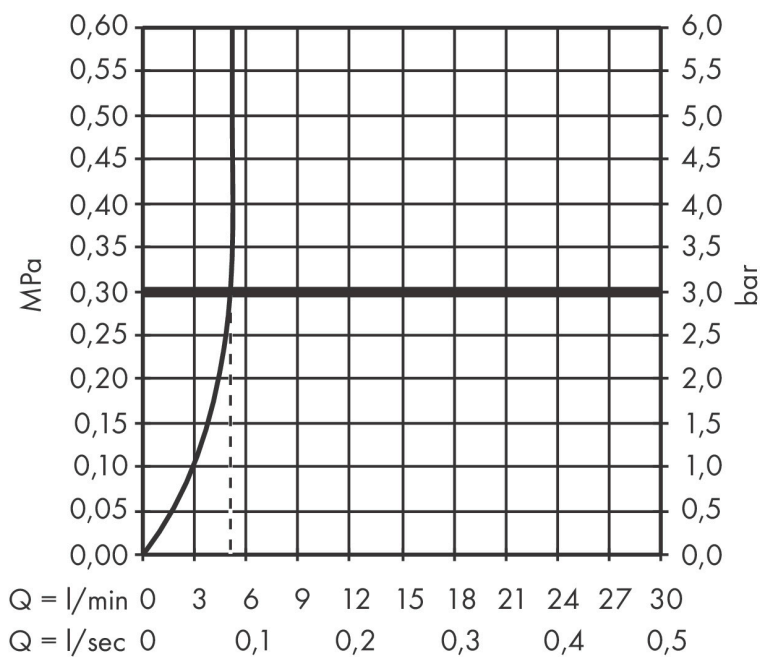

Merk hansgrohe
 Artikelnaam **Tecturis S** ééngreeps wastafelmengkraan 110 Fine CoolStart met PushOpen
 Art.nr. 73322140
 Oppervlakte Brushed Bronze
 Netto prijs 297,58 EUR

Product foto

Kenmerken

- ComfortZone: 110
- voorsprong uitloop 130 mm
- uitloophoogte: 112 mm
- greepvariant: Met pingreep
- vaste uitloop
- straalsoort: normale straal
- maximale doorstroomhoeveelheid bij 3 bar: 5 l/min
- keramisch kardoes
- push-open afvoergarnituur G 1¼
- materiaal afvoergarnituur: metaal
- koud water met de greep in de middenpositie, bespaart energie en kosten
- EU taxonomie: max 6l/min - draagt substantieel bij aan duurzaamheid

Maat tekeningen

Technologie

Merk hansgrohe
 Artikelnaam **Tecturis S** ééngreeps wastafelmengkraan 110 Fine CoolStart met PushOpen
 Art.nr. 73322140
 Oppervlakte Brushed Bronze
 Netto prijs 297,58 EUR

Stroomschema

Merk	hansgrohe
Artikelnaam	Tecturis S ééngreeps wastafelmengkraan 110 Fine CoolStart met PushOpen
Art.nr.	73322140
Oppervlakte	Brushed Bronze
Netto prijs	297,58 EUR

Explosietekening voor bouwjaar: >06/23