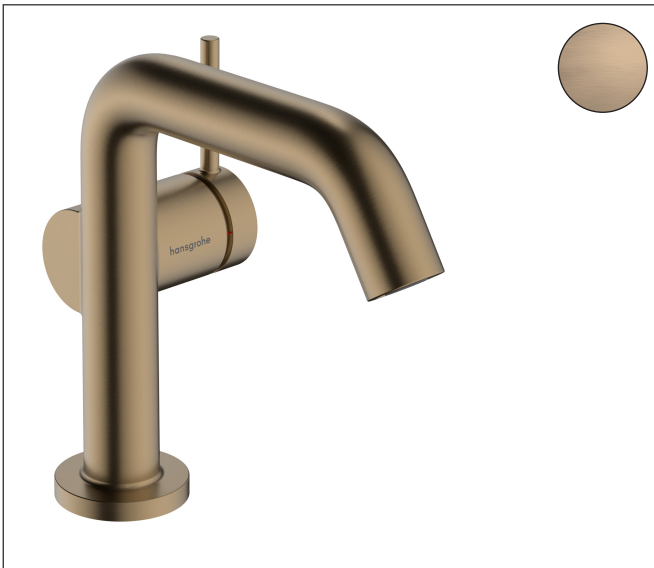

Merk hansgrohe
 Artikelnaam **Tecturis S** ééngreeps wastafelmengkraan 110 Fine CoolStart met PushOpen
 Art.nr. 73322140
 Oppervlakte Brushed Bronze
 Netto prijs 297,58 EUR

Product foto

Kenmerken

- ComfortZone: 110
- voorsprong uitloop 130 mm
- uitloophoogte: 112 mm
- greepvariant: Met pingreep
- vaste uitloop
- straalsoort: normale straal
- maximale doorstroomhoeveelheid bij 3 bar: 5 l/min
- keramisch kardoes
- push-open afvoergarnituur G 1¼
- materiaal afvoergarnituur: metaal
- koud water met de greep in de middenpositie, bespaart energie en kosten
- EU taxonomie: max 6l/min - draagt substantieel bij aan duurzaamheid

Maat tekeningen

Technologie

Merk hansgrohe
 Artikelnaam **Tecturis S** ééngreeps wastafelmengkraan 110 Fine CoolStart met PushOpen
 Art.nr. 73322140
 Oppervlakte Brushed Bronze
 Netto prijs 297,58 EUR

Stroomschema

Merk	hansgrohe
Artikelnaam	Tecturis S ééngreeps wastafelmengkraan 110 Fine CoolStart met PushOpen
Art.nr.	73322140
Oppervlakte	Brushed Bronze
Netto prijs	297,58 EUR

Explosietekening voor bouwjaar: >06/23

Merk	hansgrohe
Artikelnaam	Tecturis S ééngreeps wastafelmengkraan 110 Fine CoolStart met PushOpen
Art.nr.	73322140
Oppervlakte	Brushed Bronze
Netto prijs	297,58 EUR

Onderdelen voor bouwjaar: >06/23

Pos	Beschrijving	Art.nr.	Prijs
1	greep	94999140	49,10
2	greepstop	93735460	7,70
3	inbusschroef M5x5	98446000	3,00
4	rozet	94987140	24,90
5	moer	94989000	7,70
6	O-ring 28x1,5	98421000	3,00
7	O-ring 29x2	98391000	3,00
8	kardoes compl.	93760000	78,40
9	dichting	93383000	10,40
10	perlator M18x1 (5 l/min)	87493000	16,60
11	servicesleutel	93750000	7,70
12	vlakdichting	98749000	4,80
13	schachtbevestigingsset compl. (Ø 32)	13961000	20,40
14	aansluitslang 450 mm M8x0,75 G3/8	97206000	25,70
15	O-ring 6,6x1,6	93019000	3,00
a	Afvoerplug Push-Open	50100140	89,52
b	rozet voor geruild aansluiting	87494140	11,60