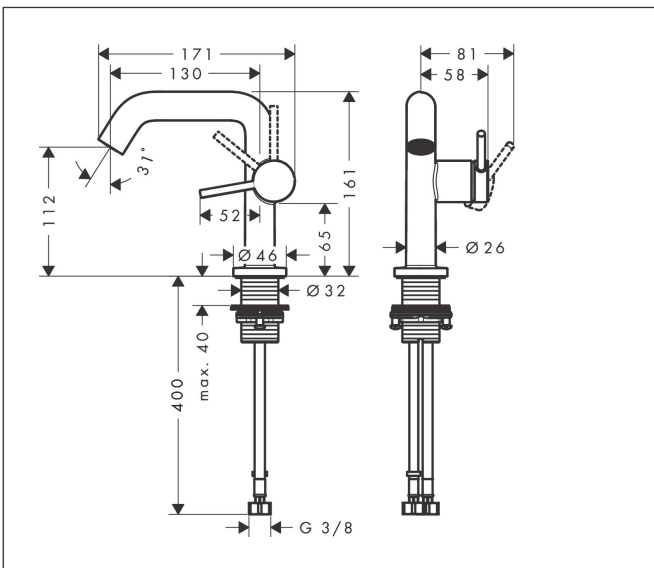

Merk hansgrohe
 Artikelnaam **Tecturis S** ééngreeps wastafelmengkraan 110 Fine CoolStart met PushOpen
 Art.nr. 73322140
 Oppervlakte Brushed Bronze
 Netto prijs 297,58 EUR

Product foto

Kenmerken

- ComfortZone: 110
- voorsprong uitloop 130 mm
- uitloophoogte: 112 mm
- greepvariant: Met pingreep
- vaste uitloop
- straalsoort: normale straal
- maximale doorstroomhoeveelheid bij 3 bar: 5 l/min
- keramisch kardoes
- push-open afvoergarnituur G 1¼
- materiaal afvoergarnituur: metaal
- koud water met de greep in de middenpositie, bespaart energie en kosten
- EU taxonomie: max 6l/min - draagt substantieel bij aan duurzaamheid

Maat tekeningen

Technologie

Merk hansgrohe
 Artikelnaam **Tecturis S** ééngreeps wastafelmengkraan 110 Fine CoolStart met PushOpen
 Art.nr. 73322140
 Oppervlakte Brushed Bronze
 Netto prijs 297,58 EUR

Stroomschema

Merk	hansgrohe
Artikelnaam	Tecturis S ééngreeps wastafelmengkraan 110 Fine CoolStart met PushOpen
Art.nr.	73322140
Oppervlakte	Brushed Bronze
Netto prijs	297,58 EUR

Explosietekening voor bouwjaar: >06/23

Merk	hansgrohe
Artikelnaam	Tecturis S ééngreeps wastafelmengkraan 110 Fine CoolStart met PushOpen
Art.nr.	73322140
Oppervlakte	Brushed Bronze
Netto prijs	297,58 EUR

Onderdelen voor bouwjaar: >06/23

Pos	Beschrijving	Art.nr.	Prijs
1	greep	94999140	49,10
2	greepstop	93735460	7,70
3	inbusschroef M5x5	98446000	3,00
4	rozet	94987140	24,90
5	moer	94989000	7,70
6	O-ring 28x1,5	98421000	3,00
7	O-ring 29x2	98391000	3,00
8	kardoes compl.	93760000	78,40
9	dichting	93383000	10,40
10	perlator M18x1 (5 l/min)	87493000	16,60
11	servicesleutel	93750000	7,70
12	vlakdichting	98749000	4,80
13	schachtbevestigingsset compl. (Ø 32)	13961000	20,40
14	aansluitslang 450 mm M8x0,75 G3/8	97206000	25,70
15	O-ring 6,6x1,6	93019000	3,00
a	Afvoerplug Push-Open	50100140	89,52
b	rozet voor geruild aansluiting	87494140	11,60