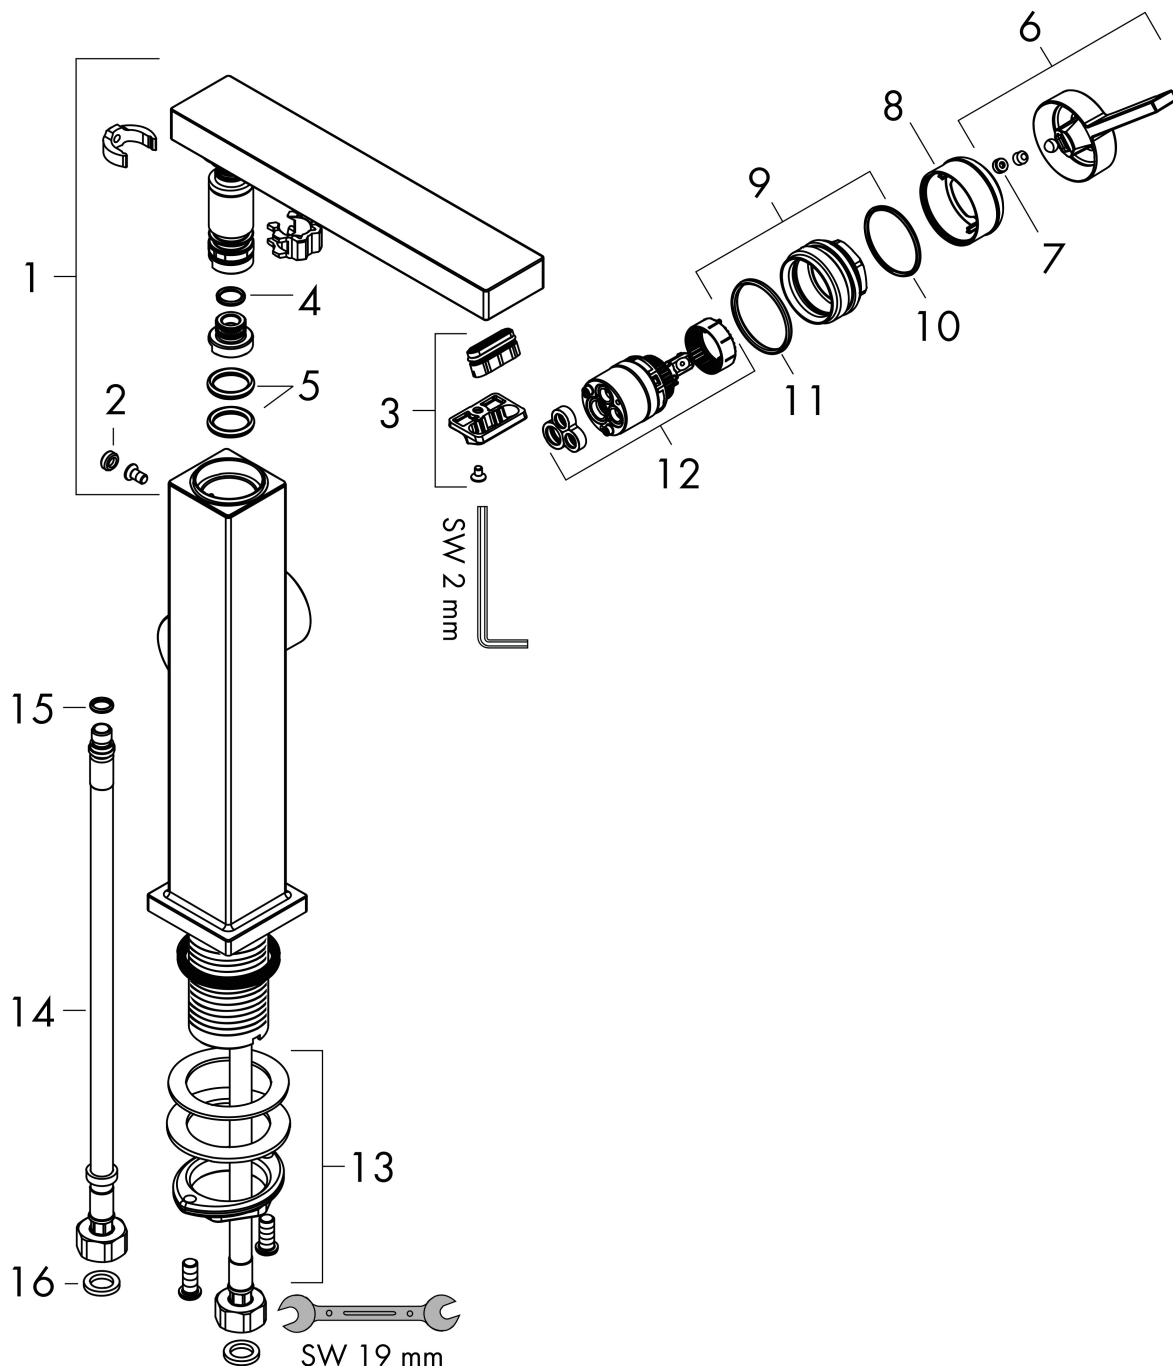

Merk	hansgrohe
Artikelnaam	Tecturis E ééngreeps wastafelmengkraan 210 Fine CoolStart met PushOpen
Art.nr.	73063670
Oppervlakte	Mat zwart
Netto prijs	405,21 EUR

Explosietekening voor bouwjaar: >10/23