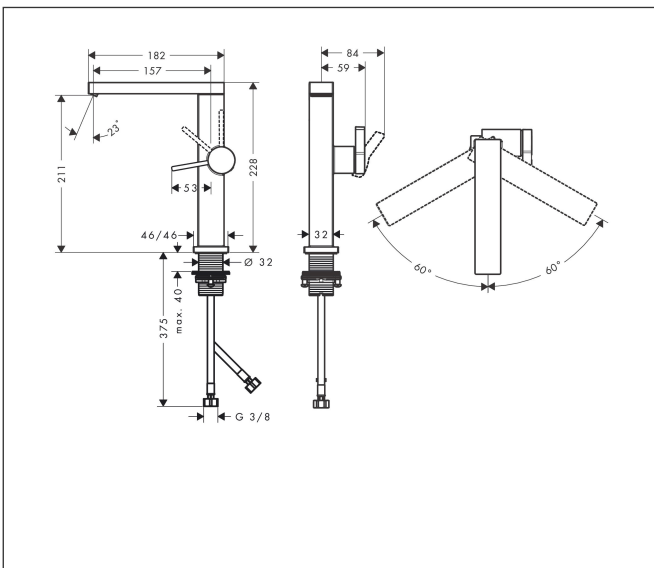

Merk hansgrohe  
 Artikelnaam **Tecturis E** ééngreeps wastafelmengkraan 210 Fine CoolStart met PushOpen  
 Art.nr. 73063670  
 Oppervlakte Mat zwart  
 Netto prijs 405,21 EUR

## Kenmerken

- ComfortZone: grote bewegingsvrijheid bij het handenwassen dankzij ComfortZone 210
- voorsprong uitloop 157 mm
- uitloophoogte: 211 mm
- greepvariant: Met pingreep
- met draaibare uitloop
- draaibereik met draaibare uitloop van 120° voor meer bewegingsvrijheid
- straalsoort: WaterfallStream
- maximale doorstroomhoeveelheid bij 3 bar: 5 l/min
- keramisch kardoes
- push-open afvoergarnituur G 1¼
- materiaal afvoergarnituur: metaal
- koud water met de greep in de middenpositie, bespaart energie en kosten
- EU taxonomie: max 6l/min - draagt substantieel bij aan duurzaamheid

## Maat tekeningen