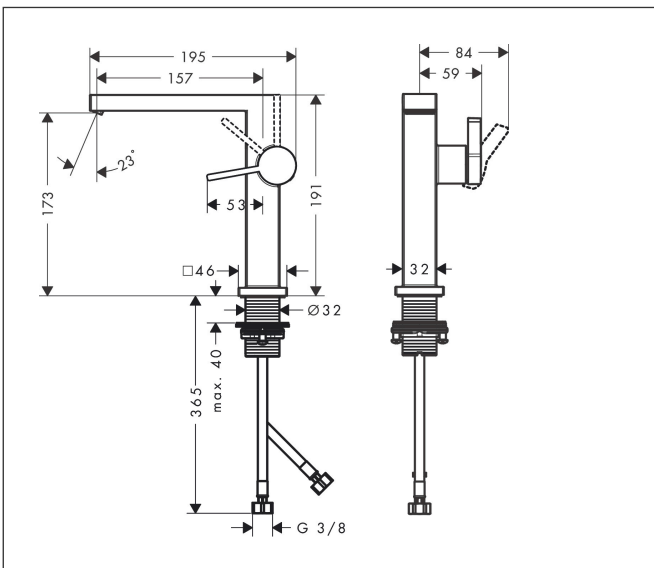

Merk	hansgrohe
Artikelnaam	Tecturis E ééngreeps wastafelmengkraan 150 Fine CoolStart met PushOpen
Art.nr.	73042000
Oppervlakte	chrom
Netto prijs	255,01 EUR

Product foto

Kenmerken

- ComfortZone: 150
- voorsprong uitloop 157 mm
- uitloophoogte: 173 mm
- greepvariant: Met pingreep
- vaste uitloop
- straalsoort: WaterfallStream
- maximale doorstroomhoeveelheid bij 3 bar: 5 l/min
- keramisch kardoes
- push-open afvoergarnituur G 1¼
- materiaal afvoergarnituur: metaal
- koud water met de greep in de middenpositie, bespaart energie en kosten
- EU taxonomie: max 6l/min - draagt substantieel bij aan duurzaamheid

Maat tekeningen

Technologie

Merk hansgrohe
 Artikelnaam **Tecturis E** ééngreeps wastafelmengkraan 150 Fine CoolStart met PushOpen
 Art.nr. 73042000
 Oppervlakte chroom
 Netto prijs 255,01 EUR

Stroomschema

Merk	hansgrohe
Artikelnaam	Tecturis E ééngreeps wastafelmengkraan 150 Fine CoolStart met PushOpen
Art.nr.	73042000
Oppervlakte	chromo
Netto prijs	255,01 EUR

Explosietekening voor bouwjaar: >10/23

Merk	hansgrohe
Artikelnaam	Tecturis E ééngreeps wastafelmengkraan 150 Fine CoolStart met PushOpen
Art.nr.	73042000
Oppervlakte	chroom
Netto prijs	255,01 EUR

Onderdelen voor bouwjaar: >10/23

Pos	Beschrijving	Art.nr.	Prijs
1	greep	94997000	32,70
2	greepstop	93735460	7,70
3	rozet	94987000	16,60
4	moer	94996000	16,60
5	O-ring 28x1,5	98421000	3,00
6	O-ring 29x2	98391000	3,00
7	kardoes compl.	93760000	78,40
8	perlator compl.	87123460	32,70
9	schachtbevestigingsset compl. (Ø 32)	13961000	20,40
10	aansluitslang 450 mm M8x0,75 G3/8	97206000	25,70
11	O-ring 7x1,5	98422000	3,00
12	dichtingsset	95581000	4,80
a	rozet voor geruild aansluiting	87494000	7,70
b	Afvoerplug Push-Open	50100000	59,56