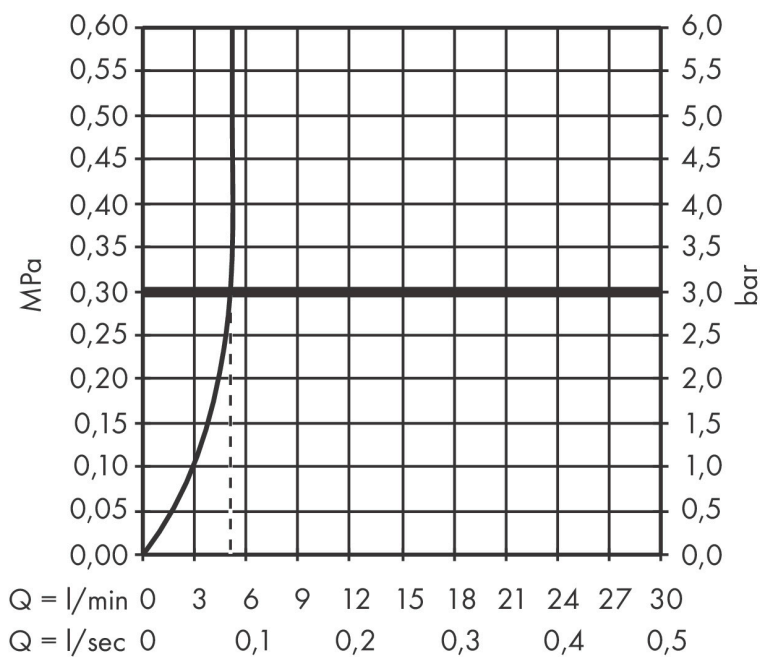

Merk	hansgrohe
Artikelnaam	Tecturis E ééngreeps wastafelmengkraan 150 Fine CoolStart met PushOpen
Art.nr.	73042000
Oppervlakte	chrom
Netto prijs	255,01 EUR

Product foto

Kenmerken

- ComfortZone: 150
- voorsprong uitloop 157 mm
- uitloophoogte: 173 mm
- greepvariant: Met pingreep
- vaste uitloop
- straalsoort: WaterfallStream
- maximale doorstroomhoeveelheid bij 3 bar: 5 l/min
- keramisch kardoes
- push-open afvoergarnituur G 1¼
- materiaal afvoergarnituur: metaal
- koud water met de greep in de middenpositie, bespaart energie en kosten
- EU taxonomie: max 6l/min - draagt substantieel bij aan duurzaamheid

Maat tekeningen

Technologie

Merk hansgrohe
 Artikelnaam **Tecturis E** ééngreeps wastafelmengkraan 150 Fine CoolStart met PushOpen
 Art.nr. 73042000
 Oppervlakte chroom
 Netto prijs 255,01 EUR

Stroomschema