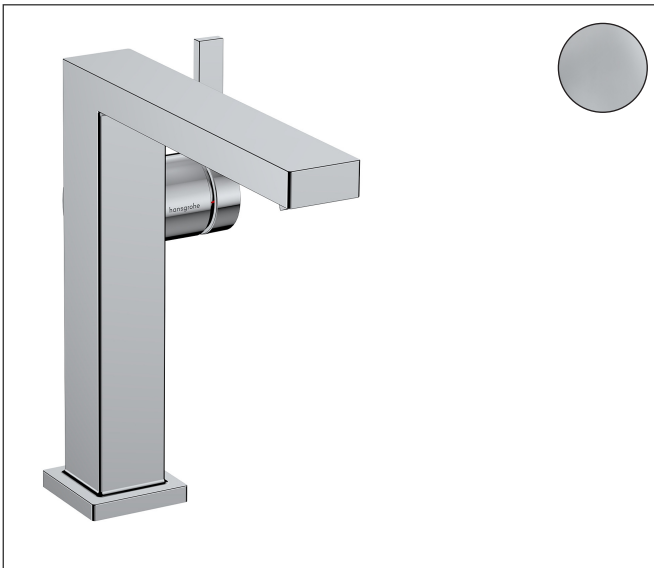

Merk	hansgrohe
Artikelnaam	Tecturis E ééngreeps wastafelmengkraan 150 Fine CoolStart met PushOpen
Art.nr.	73042000
Oppervlakte	chrom
Netto prijs	255,01 EUR

Product foto

Kenmerken

- ComfortZone: 150
- voorsprong uitloop 157 mm
- uitloophoogte: 173 mm
- greepvariant: Met pingreep
- vaste uitloop
- straalsoort: WaterfallStream
- maximale doorstroomhoeveelheid bij 3 bar: 5 l/min
- keramisch kardoes
- push-open afvoergarnituur G 1¼
- materiaal afvoergarnituur: metaal
- koud water met de greep in de middenpositie, bespaart energie en kosten
- EU taxonomie: max 6l/min - draagt substantieel bij aan duurzaamheid

Maat tekeningen

Technologie

Merk hansgrohe
 Artikelnaam **Tecturis E** ééngreeps wastafelmengkraan 150 Fine CoolStart met PushOpen
 Art.nr. 73042000
 Oppervlakte chroom
 Netto prijs 255,01 EUR

Stroomschema

Merk	hansgrohe
Artikelnaam	Tecturis E ééngreeps wastafelmengkraan 150 Fine CoolStart met PushOpen
Art.nr.	73042000
Oppervlakte	chromo
Netto prijs	255,01 EUR

Explosietekening voor bouwjaar: >10/23

Merk	hansgrohe
Artikelnaam	Tecturis E ééngreeps wastafelmengkraan 150 Fine CoolStart met PushOpen
Art.nr.	73042000
Oppervlakte	chroom
Netto prijs	255,01 EUR

Onderdelen voor bouwjaar: >10/23

Pos	Beschrijving	Art.nr.	Prijs
1	greep	94997000	32,70
2	greepstop	93735460	7,70
3	rozet	94987000	16,60
4	moer	94996000	16,60
5	O-ring 28x1,5	98421000	3,00
6	O-ring 29x2	98391000	3,00
7	kardoes compl.	93760000	78,40
8	perlator compl.	87123460	32,70
9	schachtbevestigingsset compl. (Ø 32)	13961000	20,40
10	aansluitslang 450 mm M8x0,75 G3/8	97206000	25,70
11	O-ring 7x1,5	98422000	3,00
12	dichtingsset	95581000	4,80
a	rozet voor geruild aansluiting	87494000	7,70
b	Afvoerplug Push-Open	50100000	59,56