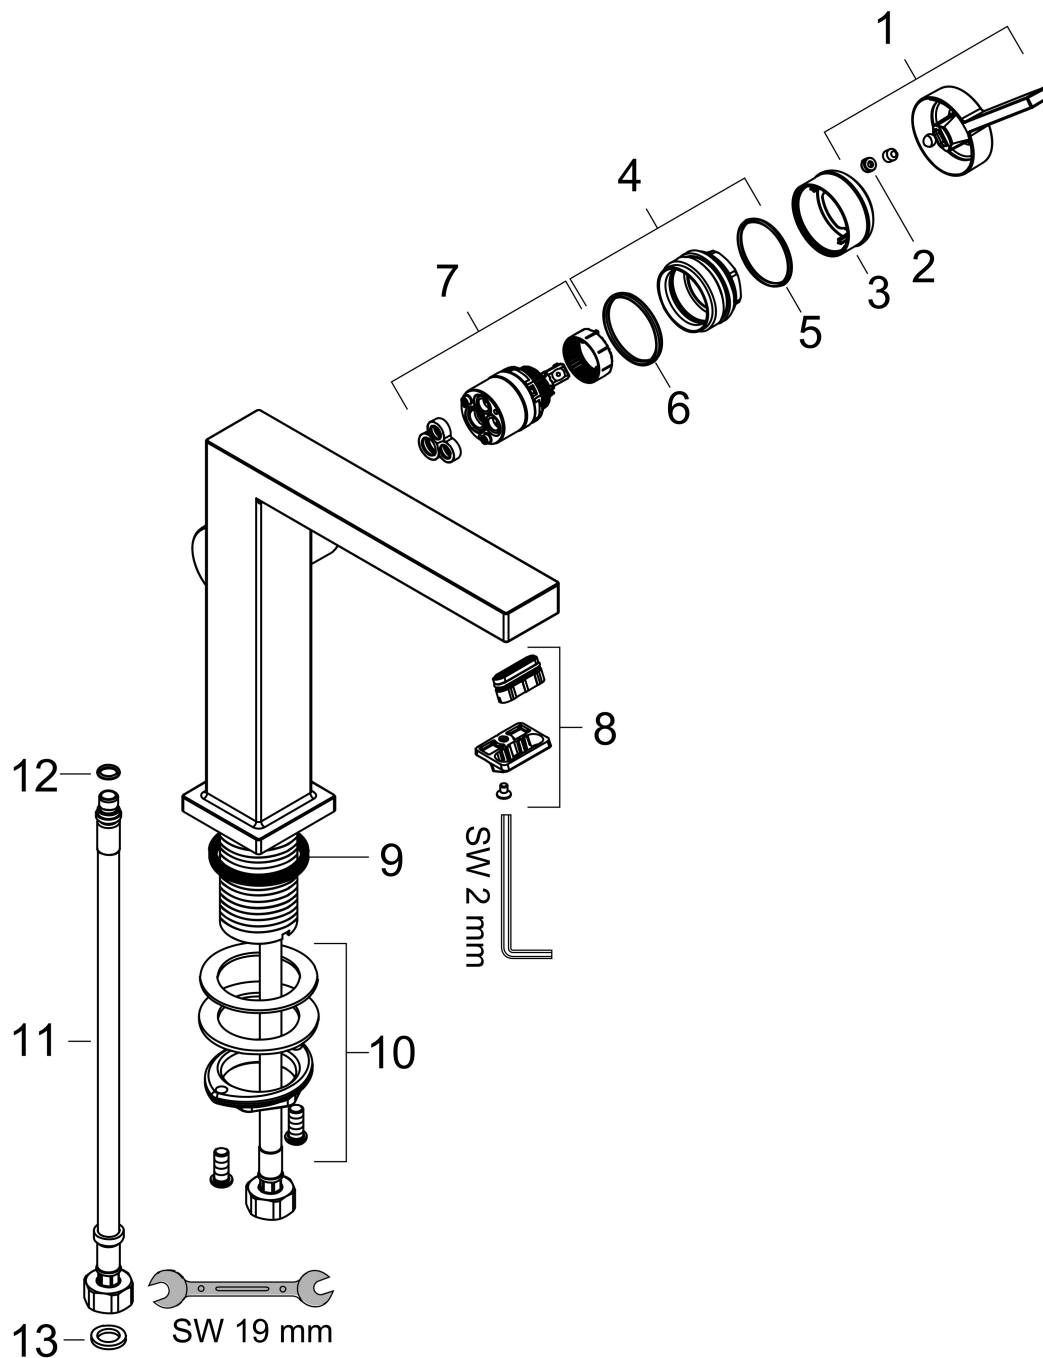

Merk	hansgrohe
Artikelnaam	Tecturis E ééngreeps wastafelmengkraan 150 Fine CoolStart met PushOpen
Art.nr.	73042000
Oppervlakte	chrom
Netto prijs	255,01 EUR

Product foto

Kenmerken

- ComfortZone: 150
- voorsprong uitloop 157 mm
- uitloophoogte: 173 mm
- greepvariant: Met pingreep
- vaste uitloop
- straalsoort: WaterfallStream
- maximale doorstroomhoeveelheid bij 3 bar: 5 l/min
- keramisch kardoes
- push-open afvoergarnituur G 1¼
- materiaal afvoergarnituur: metaal
- koud water met de greep in de middenpositie, bespaart energie en kosten
- EU taxonomie: max 6l/min - draagt substantieel bij aan duurzaamheid

Maat tekeningen

Technologie

Merk hansgrohe
 Artikelnaam **Tecturis E** ééngreeps wastafelmengkraan 150 Fine CoolStart met PushOpen
 Art.nr. 73042000
 Oppervlakte chroom
 Netto prijs 255,01 EUR

Stroomschema

Merk	hansgrohe
Artikelnaam	Tecturis E ééngreeps wastafelmengkraan 150 Fine CoolStart met PushOpen
Art.nr.	73042000
Oppervlakte	chromo
Netto prijs	255,01 EUR

Explosietekening voor bouwjaar: >10/23

Merk	hansgrohe
Artikelnaam	Tecturis E ééngreeps wastafelmengkraan 150 Fine CoolStart met PushOpen
Art.nr.	73042000
Oppervlakte	chroom
Netto prijs	255,01 EUR

Onderdelen voor bouwjaar: >10/23

Pos	Beschrijving	Art.nr.	Prijs
1	greep	94997000	32,70
2	greepstop	93735460	7,70
3	rozet	94987000	16,60
4	moer	94996000	16,60
5	O-ring 28x1,5	98421000	3,00
6	O-ring 29x2	98391000	3,00
7	kardoes compl.	93760000	78,40
8	perlator compl.	87123460	32,70
9	schachtbevestigingsset compl. (Ø 32)	13961000	20,40
10	aansluitslang 450 mm M8x0,75 G3/8	97206000	25,70
11	O-ring 7x1,5	98422000	3,00
12	dichtingsset	95581000	4,80
a	rozet voor geruild aansluiting	87494000	7,70
b	Afvoerplug Push-Open	50100000	59,56