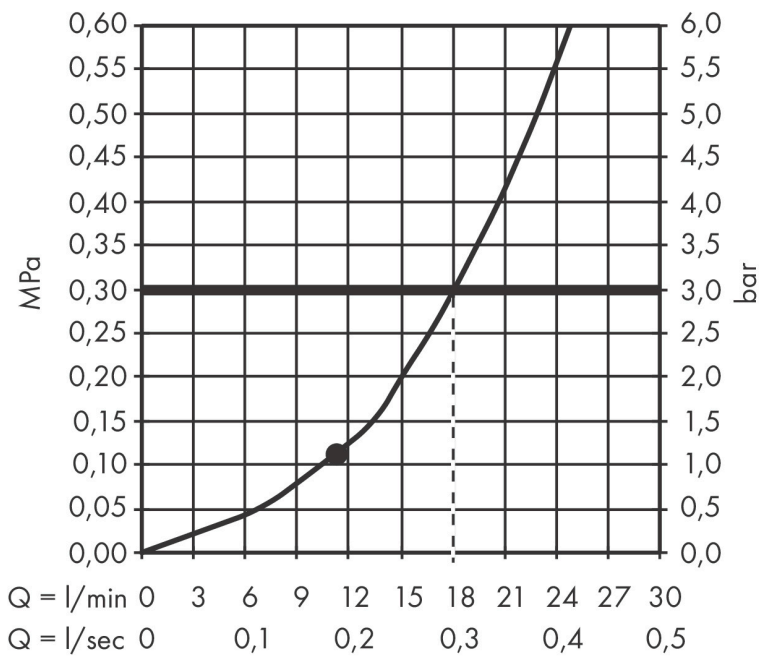

Merk hansgrohe
Artikelnaam **Raindance S** hoofddouche 240 1jet PowderRain
Art.nr. 27623140
Oppervlakte Brushed Bronze
Netto prijs 634,48 EUR

Stroomschema

De verbruikswaarden werden in overeenstemming met de praktijk met de bijbehorende armaturen (thermostaat/mengkraan/inbouwventiel) gemeten.