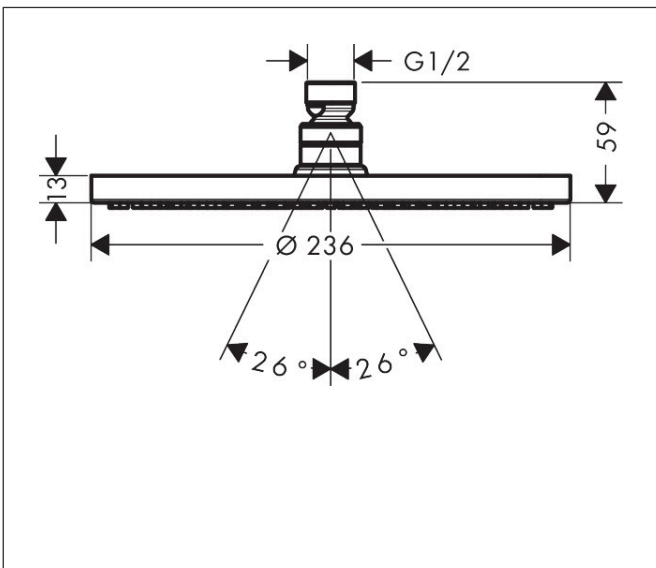

Merk	hansgrohe
Artikelnaam	Raindance S hoofddouche 240 1jet PowderRain
Art.nr.	27623140
Oppervlakte	Brushed Bronze
Netto prijs	634,48 EUR

Product foto

Maat tekeningen

Kenmerken

- diameter straalplaat 240 mm
- PowderRain
- FlexPower: straalnoppen passen zich automatisch aan de waterdruk aan door te openen en te sluiten
- QuickClean+: voorkom kalkaanslag dankzij de elasticiteit van de straalnoppen
- functie van: 6,9 l/min
- maximale doorstroomhoeveelheid bij 3 bar: 10,1 l/min
- hoek hoofddouche verstelbaar
- afdekplaat van metaal
- straalplaat voor reiniging afneembaar

Technologie

Straalsoorten

Merk hansgrohe
 Artikelnaam **Raindance S** hoofddouche 240 1jet PowderRain
 Art.nr. 27623140
 Oppervlakte Brushed Bronze
 Netto prijs 634,48 EUR

Benodigde onderdelen (naar keuze)

Merk hansgrohe
 Artikelnaam **Raindance S** hoofddouche 240 1jet PowderRain
 Art.nr. 27623140
 Oppervlakte Brushed Bronze
 Netto prijs 634,48 EUR

Stroomschema

De verbruikswaarden werden in overeenstemming met de praktijk met de bijbehorende armaturen (thermostaat/mengkraan/inbouwventiel) gemeten.