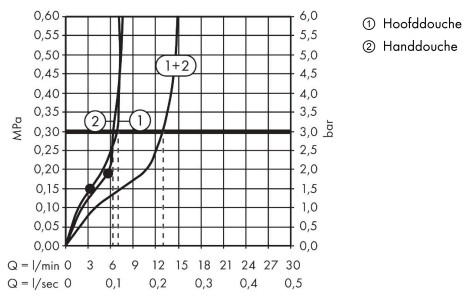

Doorstroombiagram