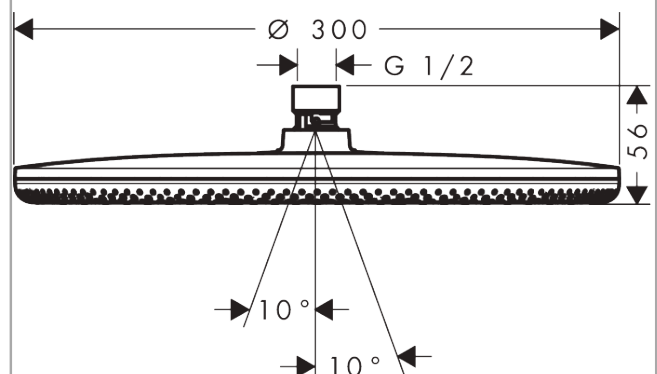

Raindance Alive S

Oppervlak: **Polished Gold-Optic** Artikelnummer: **24523990**

Beschrijving

- diameter straalplaat 300 mm
- Rain, of PowderRain
- Schakelaar straalsoort: maakt het mogelijk om de straalsoort te veranderen, zelfs na montage, Rain (vooraf ingesteld), wijziging naar PowderRain kan bij de montage worden geselecteerd of later eenvoudig worden gewijzigd
- doorstroomregelaar: 6 l/min (met mogelijke toleranties -20%)
- doorstroomhoeveelheid PowderRain-straal bij 3 bar: 5,9 l/min
- functie van: 5,2 l/min
- maximale doorstroomhoeveelheid bij 3 bar: 5,9 l/min
- DropGuard vermindert het nadruppelen nadat de douche is gestopt tot slechts enkele seconden.
- hoek hoofddouche verstelbaar
- afdekplaat van geanodiseerd aluminium
- oppervlak straalplaat: grafiet
- designafdekking is eenvoudig zonder gereedschap afneembaar voor reiniging
- oppervlak designafdekking: grafiet
- designafdekking verbergt de straalnoppen
- vlak, minimalistisch ontwerp
- EU taxonomie: max 6l/min - draagt substantieel bij aan duurzaamheid

Artikeldetails

Vrijblijvende advies verkoopprijs excl. BTW 657,90 €

Vrijblijvende advies verkoopprijs incl. BTW 796,06 €

Technologie

Productfoto

Maattekening

Raindance Alive S

Oppervlak: **Polished Gold-Optic**

Artikelnummer: **24523990**

Doorstroomdiagram