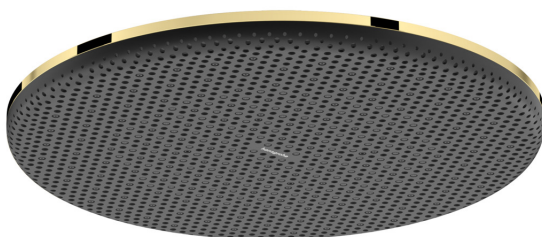

Raindance Alive S

Oppervlak: **Polished Gold-Optic** Artikelnummer: **24523990**

Beschrijving

- diameter straalplaat 300 mm
- Rain, of PowderRain
- Schakelaar straalsoort: maakt het mogelijk om de straalsoort te veranderen, zelfs na montage, Rain (vooraf ingesteld), wijziging naar PowderRain kan bij de montage worden geselecteerd of later eenvoudig worden gewijzigd
- doorstroomregelaar: 6 l/min (met mogelijke toleranties -20%)
- doorstroomhoeveelheid PowderRain-straal bij 3 bar: 5,9 l/min
- functie van: 5,2 l/min
- maximale doorstroomhoeveelheid bij 3 bar: 5,9 l/min
- DropGuard vermindert het nadruppelen nadat de douche is gestopt tot slechts enkele seconden.
- hoek hoofddouche verstelbaar
- afdekplaat van geanodiseerd aluminium
- oppervlak straalplaat: grafiet
- designafdekking is eenvoudig zonder gereedschap afneembaar voor reiniging
- oppervlak designafdekking: grafiet
- designafdekking verbergt de straalnoppen
- vlak, minimalistisch ontwerp
- EU taxonomie: max 6l/min - draagt substantieel bij aan duurzaamheid

Artikeldetails

Vrijblijvende advies verkoopprijs excl. BTW 657,90 €

Vrijblijvende advies verkoopprijs incl. BTW 796,06 €

Technologie

Productfoto

Maattekening

Raindance Alive S

Oppervlak: **Polished Gold-Optic**