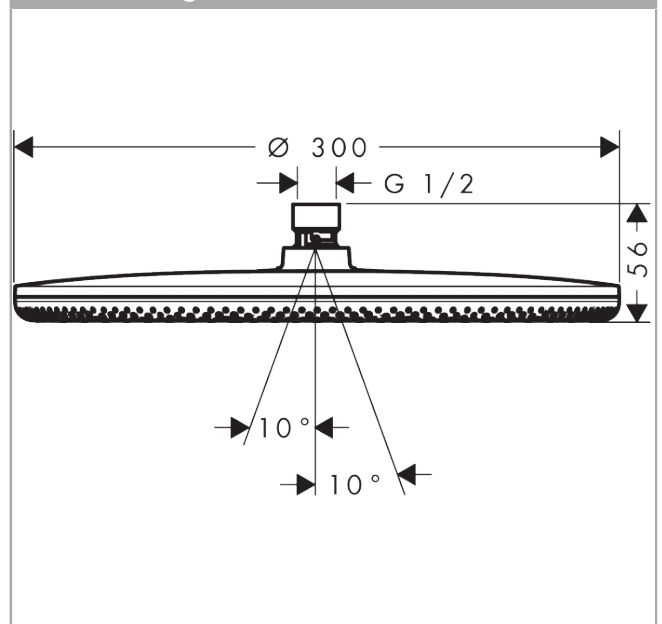

Raindance Alive S

Oppervlak: **chrom** Artikelnummer: **24523000**

Beschrijving

- diameter straalplaat 300 mm
- Rain, of PowderRain
- Schakelaar straalsoort: maakt het mogelijk om de straalsoort te veranderen, zelfs na montage, Rain (vooraf ingesteld), wijziging naar PowderRain kan bij de montage worden geselecteerd of later eenvoudig worden gewijzigd
- doorstroomregelaar: 6 l/min (met mogelijke toleranties -20%)
- doorstroomhoeveelheid PowderRain-straal bij 3 bar: 5,9 l/min
- functie van: 5,2 l/min
- maximale doorstroomhoeveelheid bij 3 bar: 5,9 l/min
- DropGuard vermindert het nadruppelen nadat de douche is gestopt tot slechts enkele seconden.
- hoek hoofddouche verstelbaar
- afdekplaat van geanodiseerd aluminium
- oppervlak straalplaat: grafiet
- designafdekking is eenvoudig zonder gereedschap afneembaar voor reiniging
- oppervlak designafdekking: grafiet
- designafdekking verbergt de straalnoppen
- vlak, minimalistisch ontwerp
- EU taxonomie: max 6l/min - draagt substantieel bij aan duurzaamheid

Artikeldetails

Vrijblijvende advies verkoopprijs excl. BTW 438,60 €

Vrijblijvende advies verkoopprijs incl. BTW 530,71 €

Technologie

Productfoto

Maattekening

Raindance Alive S

Oppervlak: **chrom**

Artikelnummer: **24523000**

Doorstroomdiagram