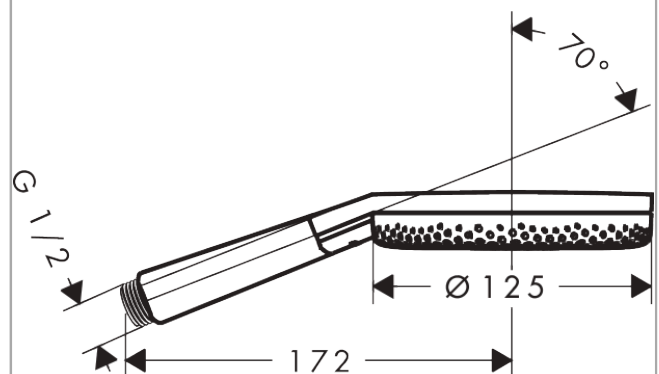

Raindance Alive Select S handdouche 125 3jet

Oppervlak: **mat wit** Artikelnummer: **24500700**

Beschrijving

- diameter douchekop 125 mm
- RainAir volle zachte regenstraal, PowderRain, massagestraal
- handige straalkeuze via Select-knop
- doorstroomregelaar: 12 l/min (met mogelijke toleranties $\pm 10\%$)
- maximale doorstroomhoeveelheid bij 3 bar: 10,8 l/min
- functie van: 5,6 l/min
- designafdekking verbergt de straalnoppen
- designafdekking is eenvoudig zonder gereedschap afneembaar voor reiniging
- oppervlak designafdekking: grafiet
- met interne watervoering
- afspoelbare filtering
- doorstroomhoeveelheid RainAir bij 3 bar: 10,4 l/min
- Kiwa K6053_Showers EN1112

Artikeldetails

Vrijblijvende advies
verkoopprijs excl. BTW 104,75 €

Vrijblijvende advies
verkoopprijs incl. BTW 126,75 €

Technologie

Productfoto

Maattekening

**Raindance Alive Select S
handdouche 125 3jet**

Oppervlak: **mat wit** Artikelnummer: **24500700**

Doorstroomdiagram