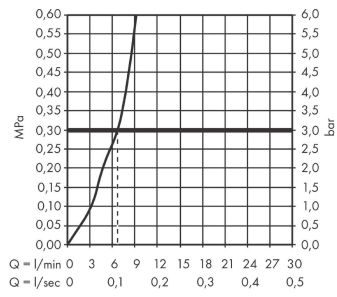

Aqittura M91

Soda systeem 240, 1jet, chroom

Oppervlak: **mat zwart** Artikelnummer: **76837670**

Doorstroomdiagram

Aqittura M91

Soda systeem 240, 1jet, chroom

Oppervlak: **mat zwart** Artikelnummer: **76837670**