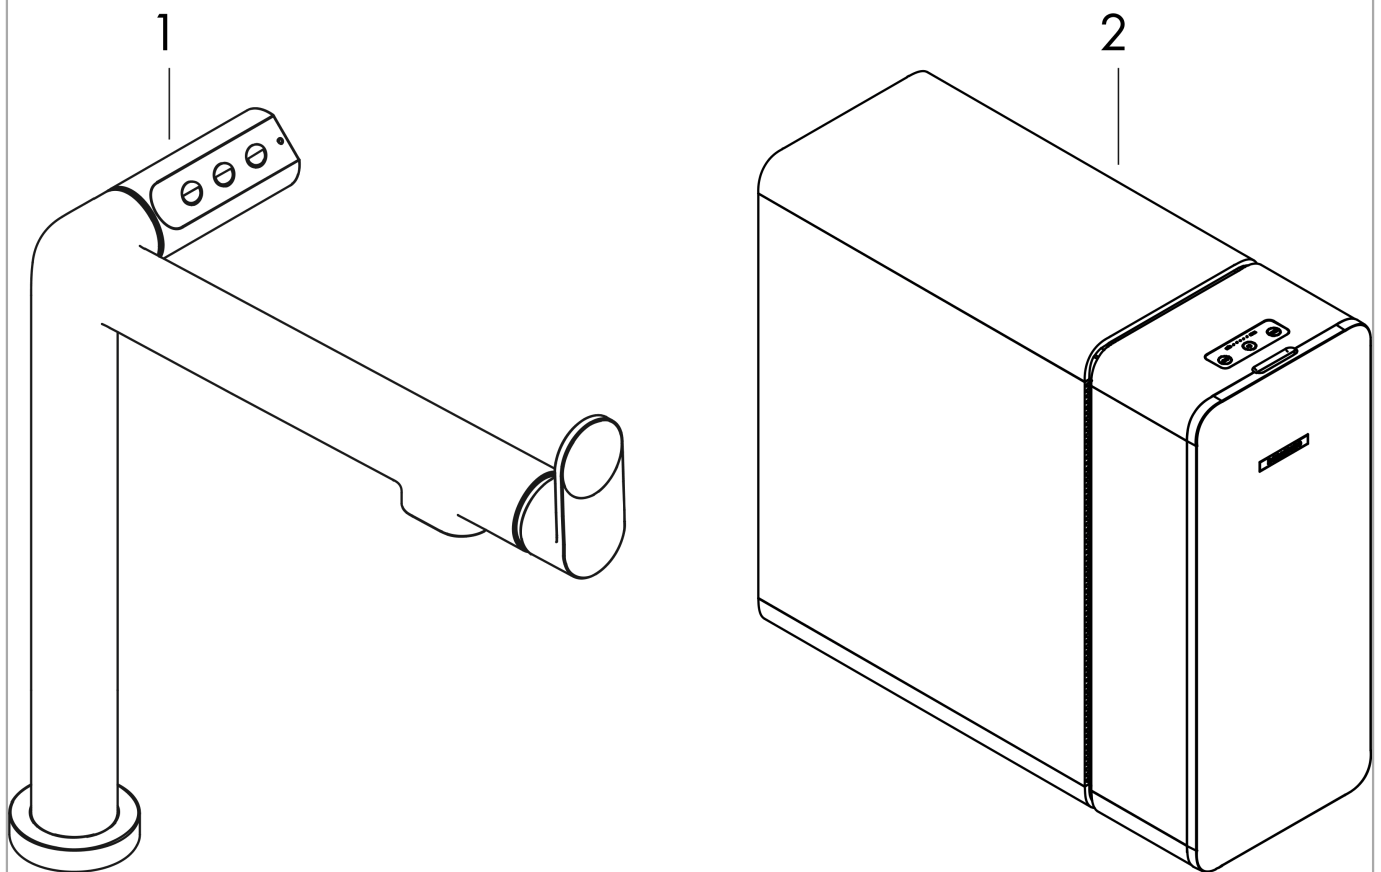

Aqittura M91

Soda systeem 240, 1jet, chroom

Oppervlak: **mat zwart** Artikelnummer: **76837670**

Doorstroomdiagram

Aqittura M91

Soda systeem 240, 1jet, chroom

Oppervlak: **mat zwart** Artikelnummer: **76837670**

Inbouwvoorbeeld

Aqittura M91
Soda systeem 240, 1jet, chroom
 Oppervlak: **mat zwart** Artikelnummer: **76837670**

Explosietekening

Bouwjaar: >07/22

Aqittura M91**Soda systeem 240, 1jet, chroom**Oppervlak: **mat zwart** Artikelnummer: **76837670****Reserveonderdelenlijst**