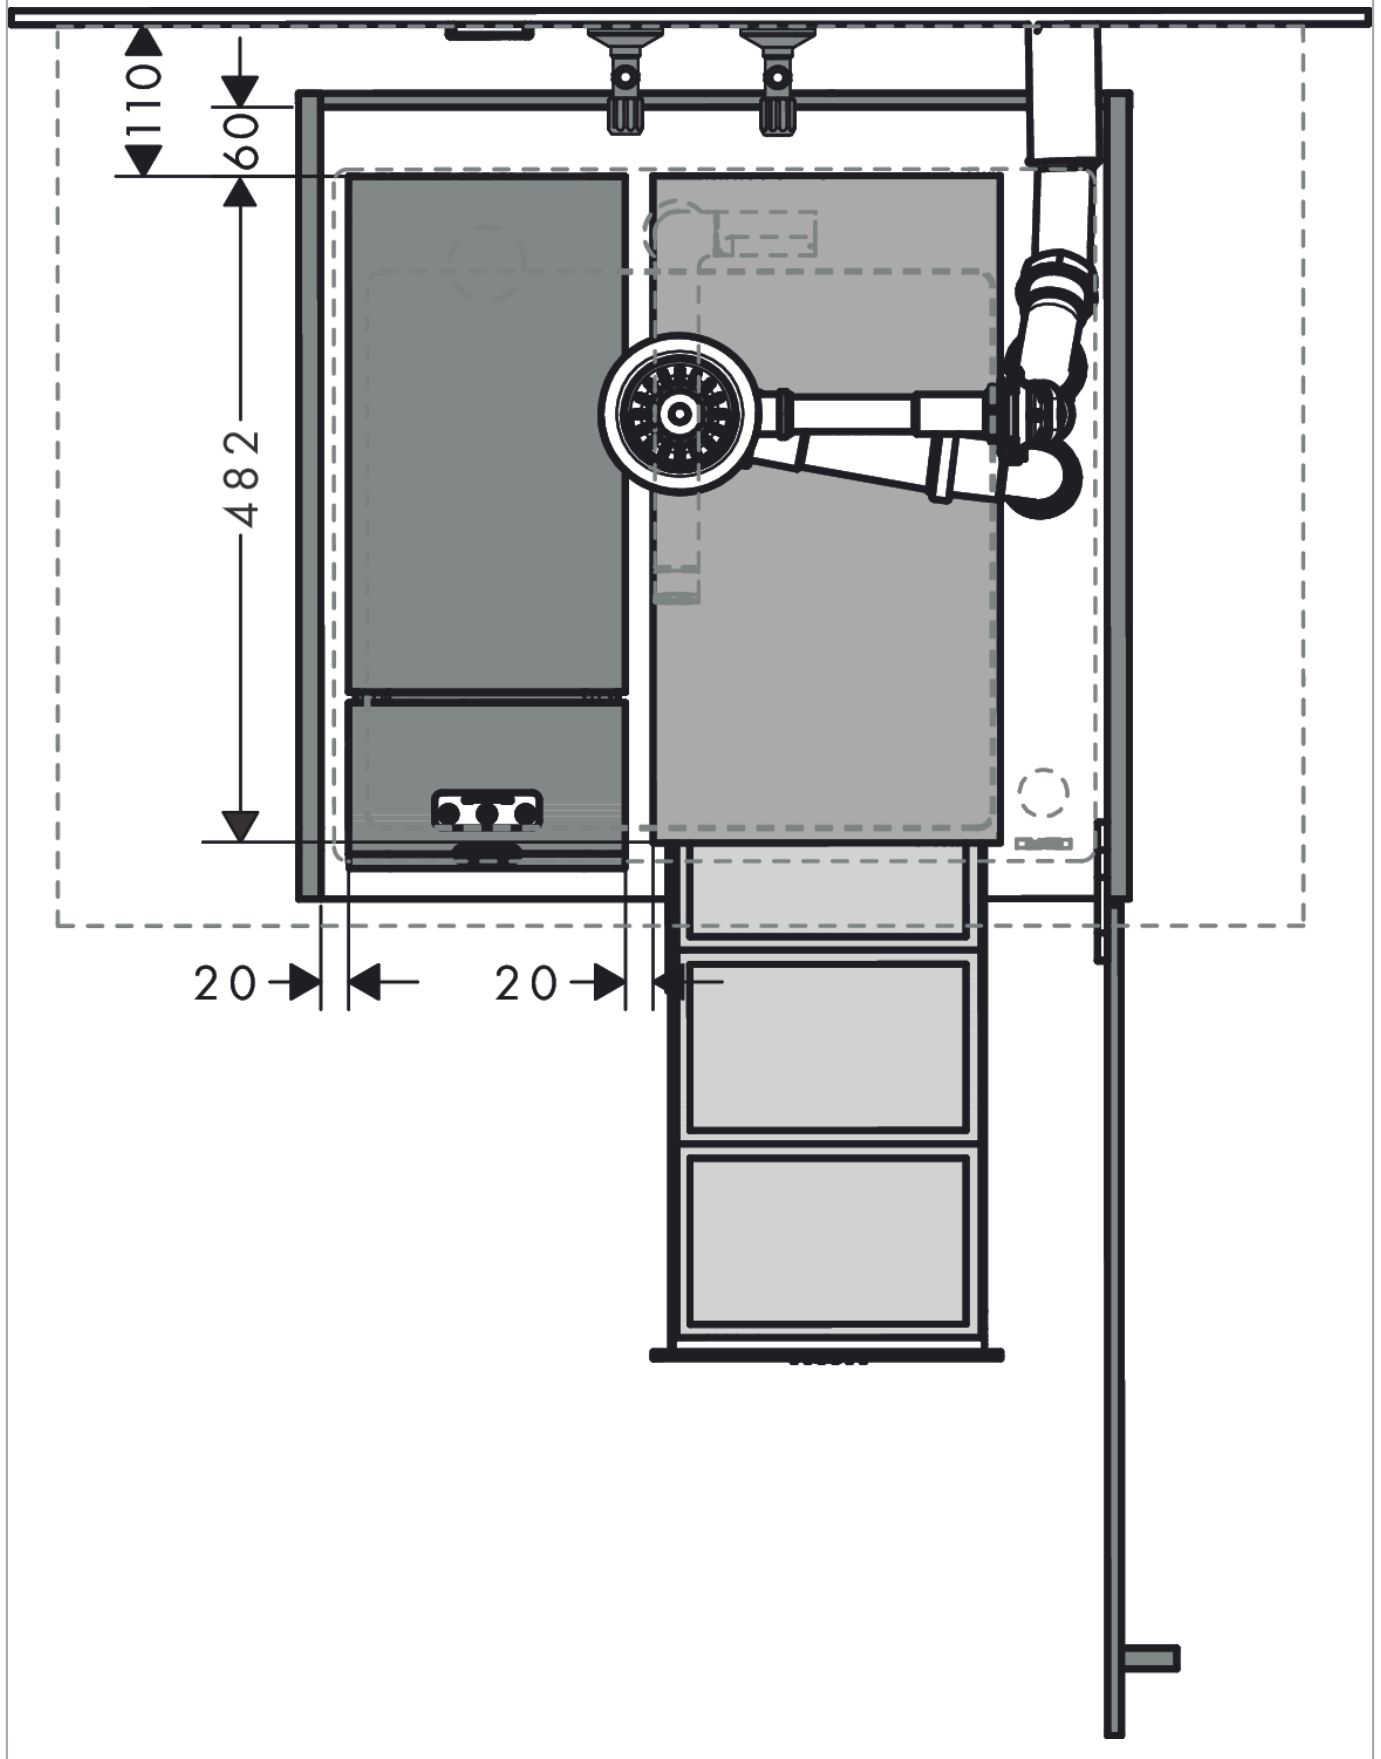

Aqittura M91

Soda systeem 240, 1jet, chroom

Oppervlak: **mat zwart** Artikelnummer: **76837670**

Doorstroomdiagram

Aqittura M91

Soda systeem 240, 1jet, chroom

Oppervlak: **mat zwart** Artikelnummer: **76837670**

Inbouwvoorbeeld

Aqittura M91
Soda systeem 240, 1jet, chroom
 Oppervlak: **mat zwart** Artikelnummer: **76837670**

Explosietekening

Bouwjaar: >07/22

Aqittura M91**Soda systeem 240, 1jet, chroom**Oppervlak: **mat zwart** Artikelnummer: **76837670****Reserveonderdelenlijst**