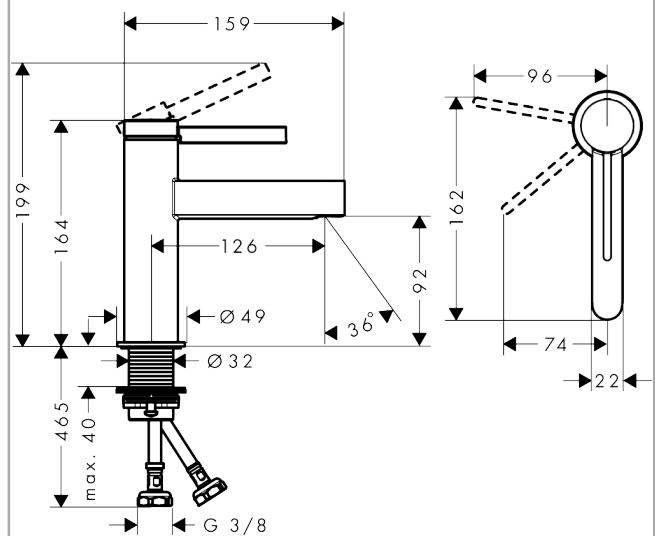

Finoris

ééngreeps wastafelmengkraan 100 CoolStart met Push Open afvoer

Oppervlak: **Brushed Bronze** Artikelnummer: **76012140**

Beschrijving

- ComfortZone: 100
- voorsprong uitloop 126 mm
- uitloophoogte: 92 mm
- greepvariant: rechte greep
- vaste uitloop
- straalsoort: laminaire straal
- maximale doorstroomhoeveelheid bij 3 bar: 5 l/min
- keramisch kardoos
- push-open afvoergarnituur G 1¼
- materiaal afvoergarnituur: metaal
- koud water met de greep in de middenpositie, bespaart energie en kosten

Artikeldetails

Vrijblijvende advies verkoopprijs excl. BTW 292,88 €

Vrijblijvende advies verkoopprijs incl. BTW 354,38 €

Technologie

Productfoto

Maattekening

Doorstroomdiagram