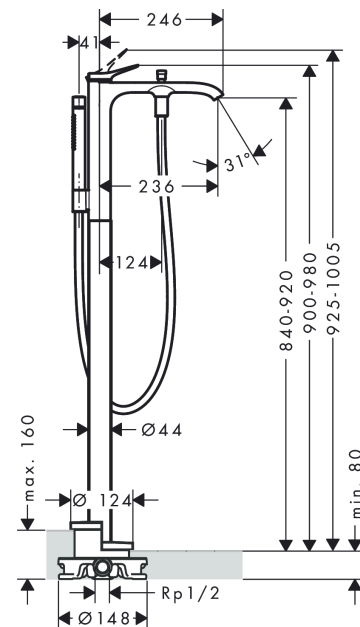

Vivenis

vrijstaande badmengkraan opbouw

Oppervlak: **Brushed Black Chrome**

Artikelnummer: **75445340**

Beschrijving

- voorsprong uitloop 236 mm
- straalsoort mengkraan: WaterfallStream
- maximale doorstroomhoeveelheid bij 3 bar: 21,3 l/min
- keramisch kardoos
- temperatuurbegrenzing instelbaar
- omstelling met automatische reset
- aansluiting: inbouwdeel
- opbouwmontage
- straalsoort handdouche: Rain, MonoRain
- Kiwa K6161_Mechanical Mixers EN817

Maattekening

Doorstroomdiagram

- ① Handdouche
- ② Baduitloop