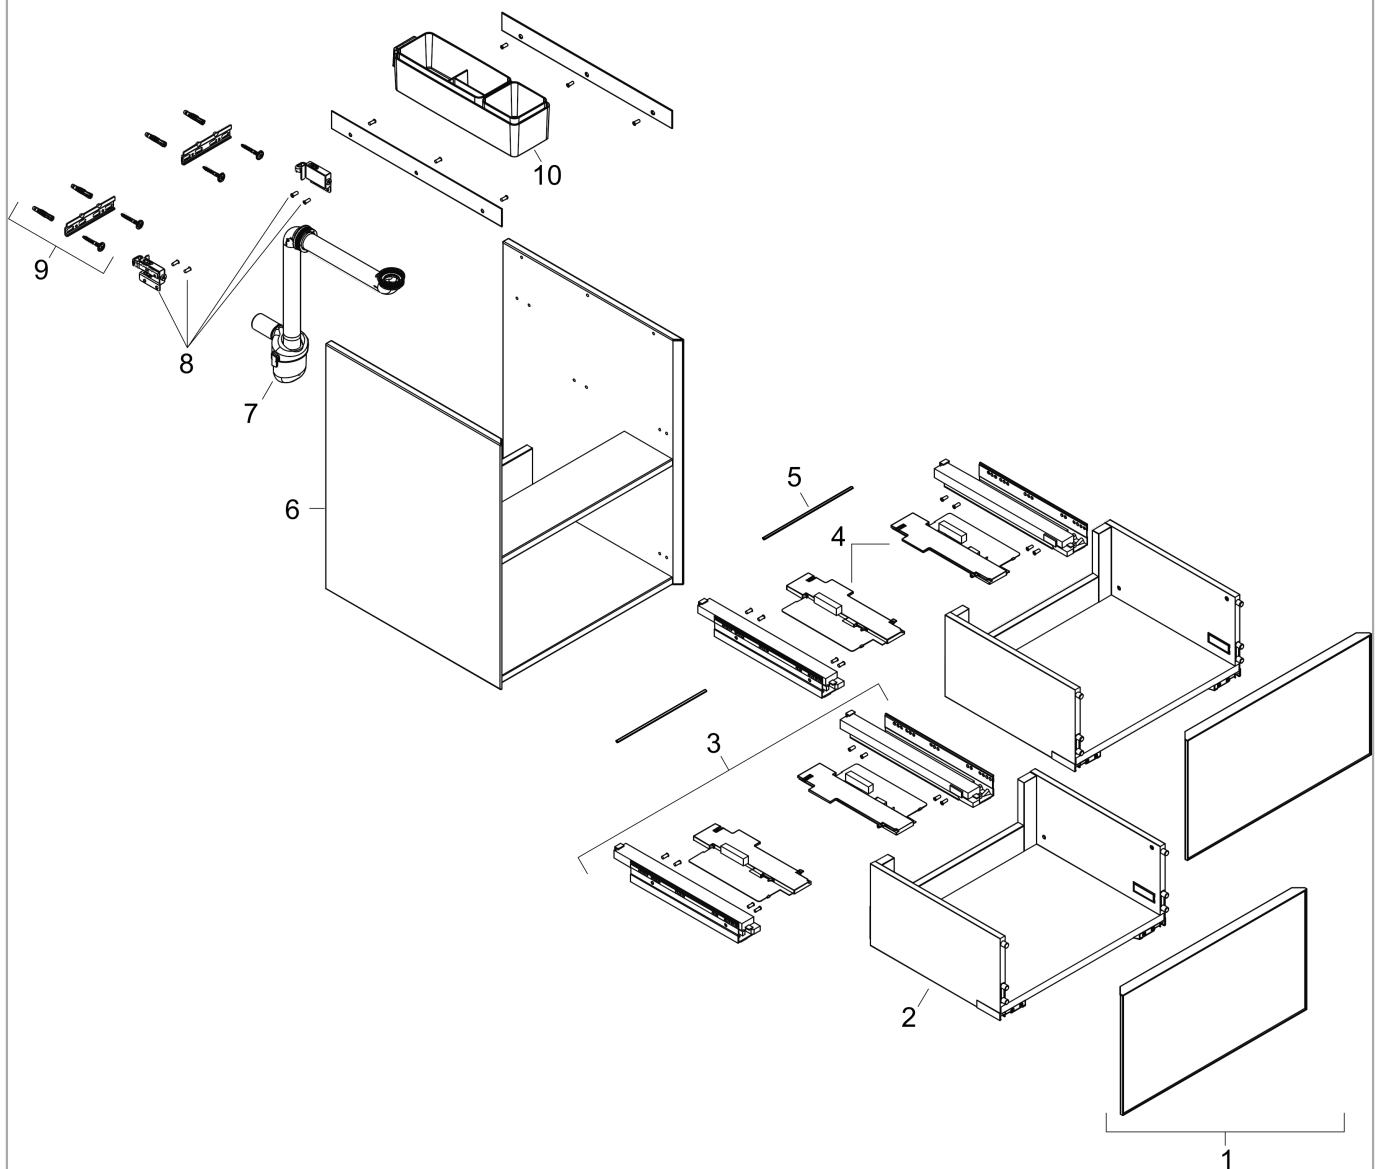

Xevolos E

badmeubel Matt White 1180/475 met 2 lades voor wastafel, oppervlak front: Metallic White

Oppervlak meubel: Mat wit Artikelnummer: 54184390

Oppervlak front: **Patterned Bronze**

Explosietekening

Bouwjaar: >09/23

Xevolos E

badmeubel Matt White 1180/475 met 2 lades voor wastafel, oppervlak front: Metallic White

Oppervlak meubel: Mat wit Artikelnummer: 54184390

Oppervlak front: Patterned Bronze

Reserveonderdelenlijst

Bouwjaar: >09/23

Regel	Beschrijving	Artikelnummer	Prijs incl. BTW	VE
1	meubelfront	87641390	2.332,15 €	1
2	uittrekelement	87644000	433,42 €	1
3	ladegeleiders	87615000	220,22 €	1
4	Tipmatic	85164000	134,92 €	1
5	Synchronisatiestaaf	85151000	61,71 €	1
6	meubelromp	87638000	2.332,15 €	1
7	Sifon compl.	54235000	-	1
8	montageset	87198000	61,71 €	1
9	montageset	87197000	61,71 €	1
10	Box set	54224670	-	1