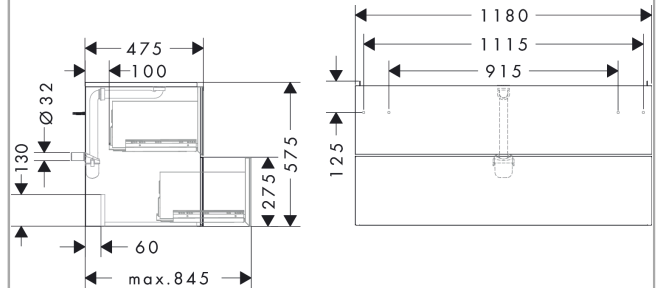

**Productfoto**

**Maattekening**

**Xevolos E**

badmeubel Matt White 1180/475 met 2 lades voor wastafel, oppervlak front: Metallic White

Oppervlak meubel: Mat wit Artikelnummer: 54184390

Oppervlak front: **Patterned Bronze**