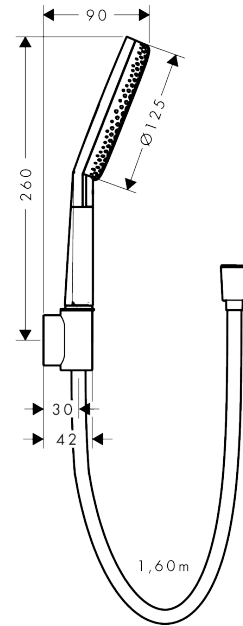

Raindance Alive Select S
doucheset 125 3jet EcoSmart met designflex textiel doucheslang 160 cm
 Oppervlak: **chrom** Artikelnummer: **24611000**

Beschrijving

- bestaat uit: handdouche, douchehouder, textiel doucheslang
- diameter handdouche 125 mm
- RainAir volle zachte regenstraal, PowderRain, massagestraal
- handige straalkeuze via Select-knop
- oppervlak straalplaat: grafiet
- QuickClean: Kalkaanslag kun je eenvoudig met je vinger verwijderen
- doorstroomregelaar: 8 l/min (met mogelijke toleranties -20%)
- designafdekking verbergt de straalnoppen
- designafdekking is eenvoudig zonder gereedschap afneembaar voor reiniging
- oppervlak designafdekking: grafiet
- geschikt voor doorstroomtoestellen
- Designflex doucheslang textiel, waterbestendig en waterafstotend materiaal
- uniek design met veelkleurig gevlochten garens
- garens gemaakt van gerecycled PET
- warm, katoenachtig materiaal voelt heerlijk aan op de huid
- montagezijde: cilindrische moer, handdouchezijde: konische moer
- draaikoppeling voorkomt dat de slang in de knoop raakt
- lengte doucheslang: 1600 mm
- Porter Fine S-douchehouder in minimalistisch ontwerp
- geïntegreerde houder
- afspoelbare filterring
- EU taxonomie: max. 8l/min
- metalen handdouchehouder

Artikeldetails

Vrijblijvende advies verkoopprijs excl. BTW	154,53 €
Vrijblijvende advies verkoopprijs incl. BTW	186,98 €

Technologie

Raindance Alive Select S
doucheset 125 3jet EcoSmart met designflex textiel doucheslang 160 cm
 Oppervlak: **chrom** Artikelnummer: **24611000**

Productfoto

Maattekening

Doorstroombiagram