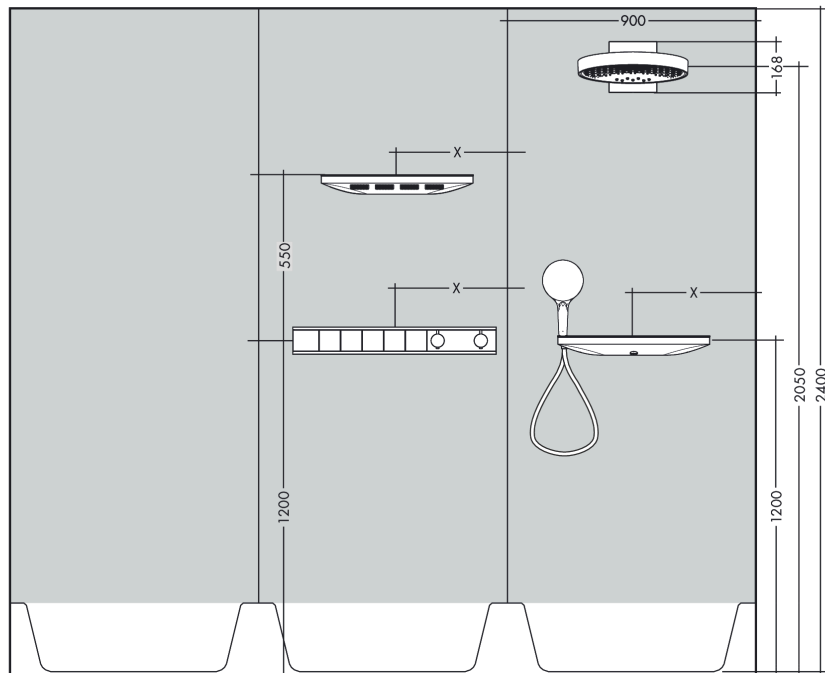

RainSelect
thermostaat inbouw voor 5 functies

Oppervlak: **Brushed Bronze** Artikelnummer: **15384140**

Inbouwvoorbeeld

RainSelect
1531318X / 15384XXX