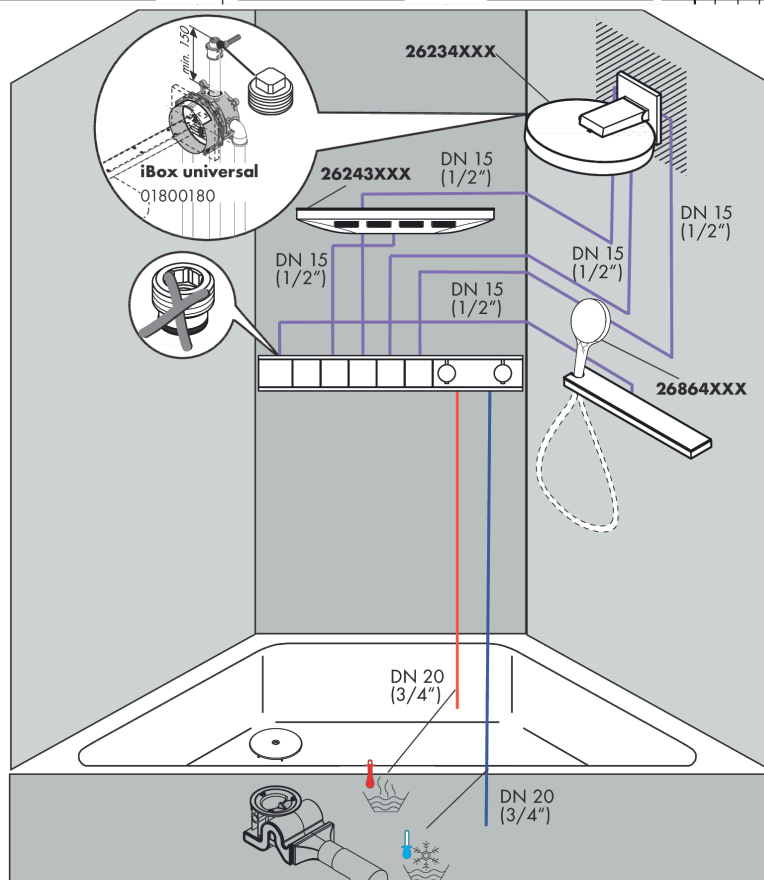

RainSelect

thermostaat inbouw voor 5 functies

Oppervlak: **Brushed Bronze** Artikelnummer: **15384140**

Beschrijving

- gelijktijdig gebruik van verschillende functies
- Select-knop aan/uit bediening voor 5 functies
- afhankelijk van volumestroom en installatie ca. 50% verlaging van de doorstroom en geïntegreerde uitschakelfunctie
- thermostaatkardoes, start-/stopkraan
- maximale doorstroomhoeveelheid bij 1 bar: 7,8 l/min
- doorstroomhoeveelheid per functie: 26 l/min
- doorstroomhoeveelheid door gelijktijdig gebruik van alle functies: 38 l/min
- maximale doorstroomhoeveelheid bij 3 bar: 38 l/min
- Veiligheidsblokkering bij 40°C
- temperatuurbegrenzing instelbaar
- aansluiting: inbouwdeel
- Thermostaat wordt geleverd met knoppen handdouche, PowderRain, Waterval, Rain groot, schouderdouche

Oppervlak: **Brushed Bronze** Artikelnummer: **15384140**

Inbouwvoorbeeld

RainSelect
1531318X / 15384XXX

RainSelect
thermostaat inbouw voor 5 functies
 Oppervlak: **Brushed Bronze** Artikelnummer: **15384140**