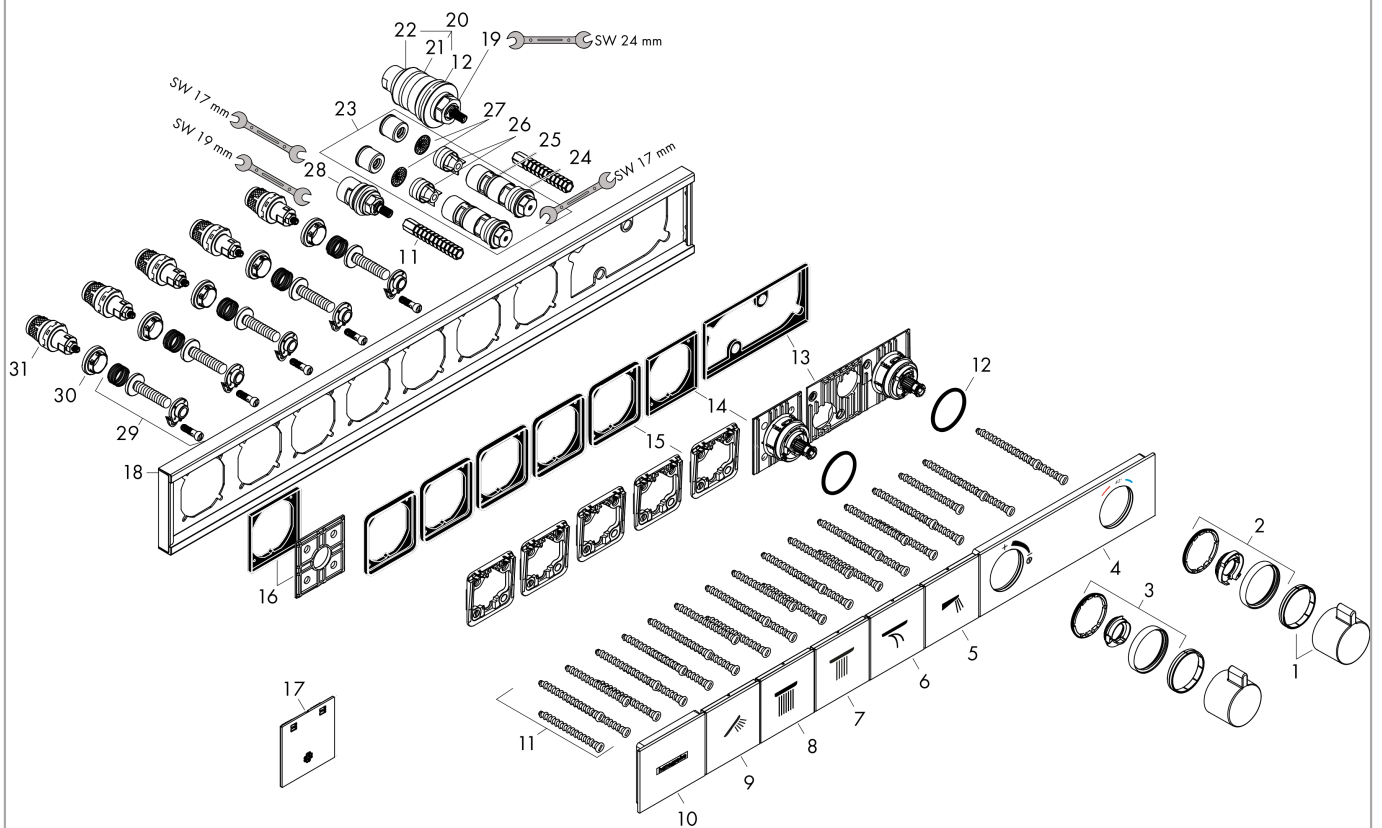

Explosietekening

Bouwjaar: >04/23

RainSelect

thermostaat inbouw voor 5 functies

Oppervlak: **Brushed Bronze** Artikelnummer: **15384140**

Reserveonderdelenlijst

Bouwjaar: >04/23

Regel	Beschrijving	Artikelnummer	Prijs incl. BTW	VE
1	thermostaatgreep	92215140	92,57 €	1
2	aanslagring	93112140	45,74 €	1
3	aanslagring	93113140	45,74 €	1
4	afdekkap	93105140	262,69 €	1
5	symbool schouderdouche	93498140	114,35 €	1
6	symbool Watervalstraal	93305140	114,35 €	1
7	symbool Hoofdouche Rain groot	93107140	114,35 €	1
8	symbool Hoofdouche	93499140	114,35 €	1
9	symbool Handdouche	93106140	114,35 €	1
10	afdekkap	93501140	139,63 €	1
11	bevestigingsmateriaal	93102000	24,20 €	1
12	O-ring 38x2,5	98198000	5,69 €	1
13	greepadapter	93109000	24,20 €	1
14	greepadapter	93315000	48,16 €	1
15	wandhouder	93111000	12,34 €	1
16	wandhouder	93314000	24,20 €	1
17	montagehulp	93417000	5,69 €	1
18	rozet	93318XXX	> 433,42 €	-
19	temperatuur regeleenheid	96633000	134,92 €	1
20	dichtingsset	96636000	48,16 €	1
21	O-ring 34x2	98383000	5,69 €	1
22	O-ring 26x2	98147000	3,51 €	1
23	service eenheid	93406000	93,05 €	1
24	O-ring 20x2	98165000	3,51 €	1
25	O-ring 20x1,5	98197000	3,51 €	1
26	terugslagklep	96655000	12,34 €	1
27	zeef	97367000	9,08 €	1
28	bovendeel	98536000	76,23 €	1
29	Select-Adapter	93103000	24,20 €	1
30	moer	98368000	12,34 €	1
31	bovendeel	95758000	108,54 €	1
a	Basisset	15313180	-	1
b	verlengset 25 mm	93435000	433,42 €	1
c	Kranenvet	90920000	15,00 €	1