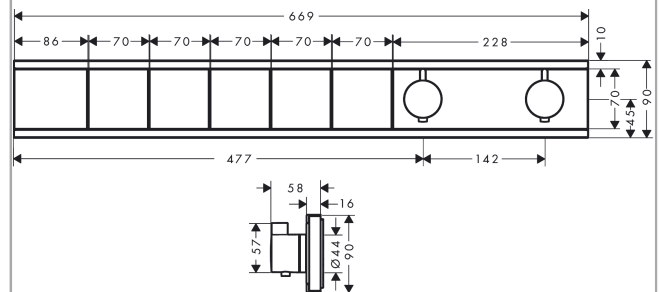

Maattekening