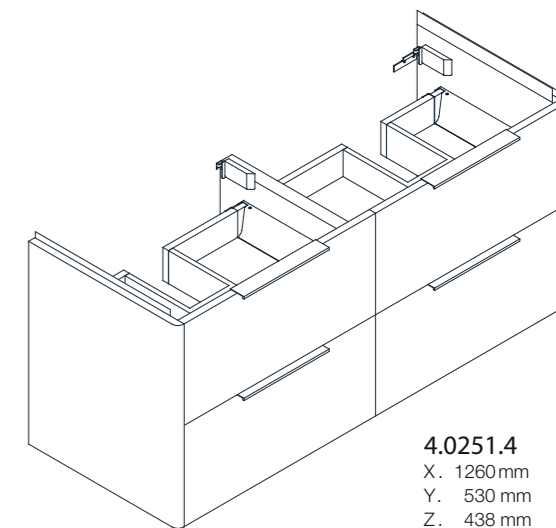

LAUFEN

Laufen Bathrooms AG
 Wahlenstrasse 46
 CH-4242 Laufen, Switzerland
 www.laufen.com

LAUFEN

BASE
 Vanity unit for Pro S

4.0249.4 / 4.0251.4

Garantie/Haftung nur bei Montage gemäss Anleitung.
 Responsabilité/garantie à condition d'observer les instructions de montage.
 Garanzia valida solo se si rispettano le istruzioni di montaggio.
 The warranty/liability only applies when installation is effected as per the instructions.
 La garantía solamente será válida si se siguen las instrucciones de instalación.
 Garantie/aansprakelijkheid uitsluitend van kracht indien volgens de instructies is geïnstalleerd.
 Záruka a ručení za vady jsou poskytovány za podmínky, že montáž je provedena v souladu s tímto návodem.
 Garantija taikoma tik tuo atveju, kai montavimas yra atliktas tiksliai pagal instrukciją.
 Gwarancja obejmuje wyrób jedynie wówczas gdy montaż został przeprowadzony zgodnie z instrukcją.
 Szavatosság/jótállás csak az utmutató szerinti szerelés esetén.
 Мы предоставляем гарантию и несем ответственность, только если монтаж произведен в соответствии с инструкцией по монтажу.
 Гаранцията/отговорността е валидна само когато монтажът е изпълнен както е указано в инструкцията.