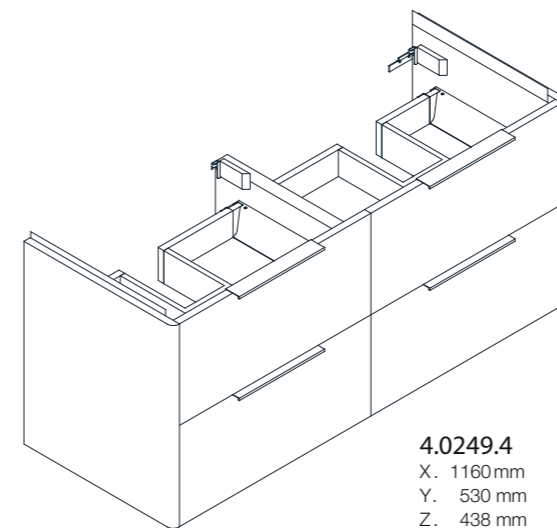

LAUFEN

Laufen Bathrooms AG
 Wahlenstrasse 46
 CH-4242 Laufen, Switzerland
 www.laufen.com

LAUFEN

BASE
 Vanity unit for Pro S

4.0249.4 / 4.0251.4

Garantie/Haftung nur bei Montage gemäss Anleitung.
 Responsabilité/garantie à condition d'observer les instructions de montage.
 Garanzia valida solo se si rispettano le istruzioni di montaggio.
 The warranty/liability only applies when installation is effected as per the instructions.
 La garantía solamente será válida si se siguen las instrucciones de instalación.
 Garantie/aansprakelijkheid uitsluitend van kracht indien volgens de instructies is geïnstalleerd.
 Záruka a ručení za vady jsou poskytovány za podmínky, že montáž je provedena v souladu s tímto návodem.
 Garantija taikoma tik tuo atveju, kai montavimas yra atliktas tiksliai pagal instrukciją.
 Gwarancja obejmuje wyrób jedynie wówczas gdy montaż został przeprowadzony zgodnie z instrukcją.
 Szavatosság/jótállás csak az utmutató szerinti szerelés esetén.
 Мы предоставляем гарантию и несем ответственность, только если монтаж произведен в соответствии с инструкцией по монтажу.
 Гаранцията/отговорността е валидна само когато монтажът е изпълнен както е указано в инструкцията.