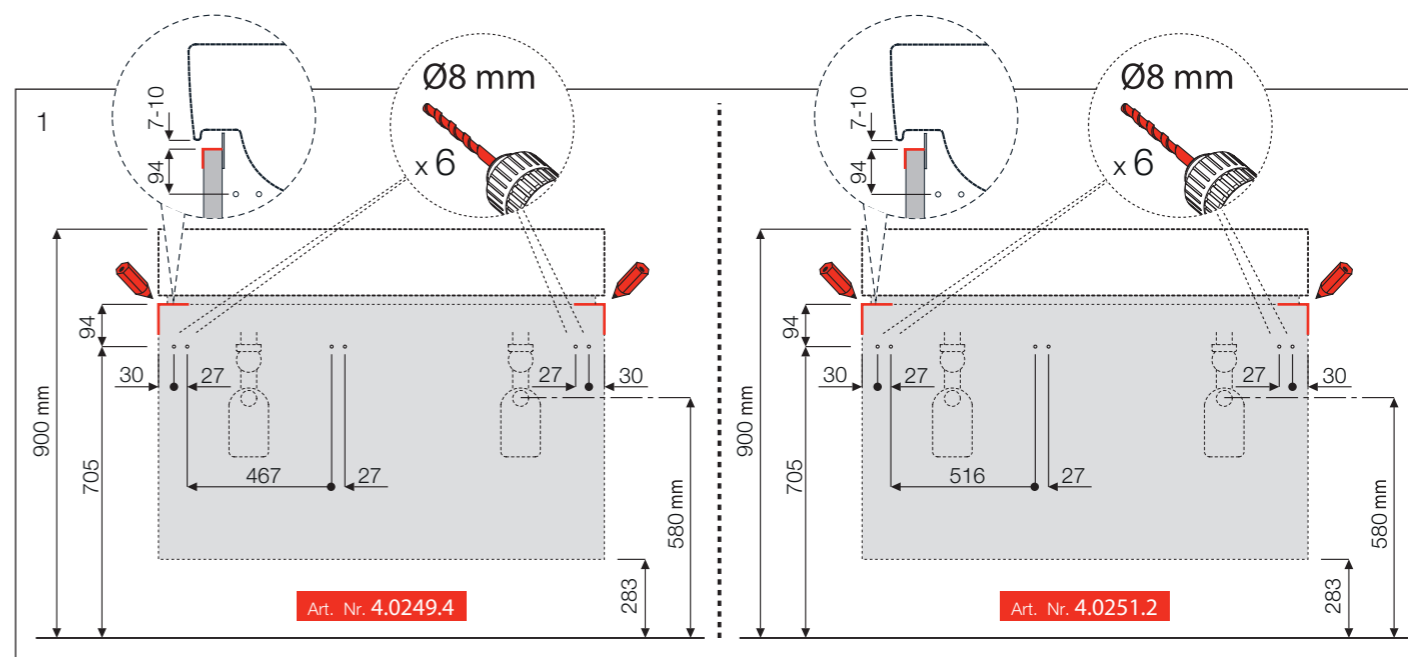

LAUFEN

Laufen Bathrooms AG
 Wahlenstrasse 46
 CH-4242 Laufen, Switzerland
 www.laufen.com

LAUFEN

BASE
 Vanity unit for Pro S

4.0249.4 / 4.0251.4

Garantie/Haftung nur bei Montage gemäss Anleitung.
 Responsabilité/garantie à condition d'observer les instructions de montage.
 Garanzia valida solo se si rispettano le istruzioni di montaggio.
 The warranty/liability only applies when installation is effected as per the instructions.
 La garantía solamente será válida si se siguen las instrucciones de instalación.
 Garantie/aansprakelijkheid uitsluitend van kracht indien volgens de instructies is geïnstalleerd.
 Záruka a ručení za vady jsou poskytovány za podmínky, že montáž je provedena v souladu s tímto návodem.
 Garantija taikoma tik tuo atveju, kai montavimas yra atliktas tiksliai pagal instrukciją.
 Gwarancja obejmuje wyrób jedynie wówczas gdy montaż został przeprowadzony zgodnie z instrukcją.
 Szavatosság/jótállás csak az utmutató szerinti szerelés esetén.
 Мы предоставляем гарантию и несем ответственность, только если монтаж произведен в соответствии с инструкцией по монтажу.
 Гаранцията/отговорността е валидна само когато монтажът е изпълнен както е указано в инструкцията.