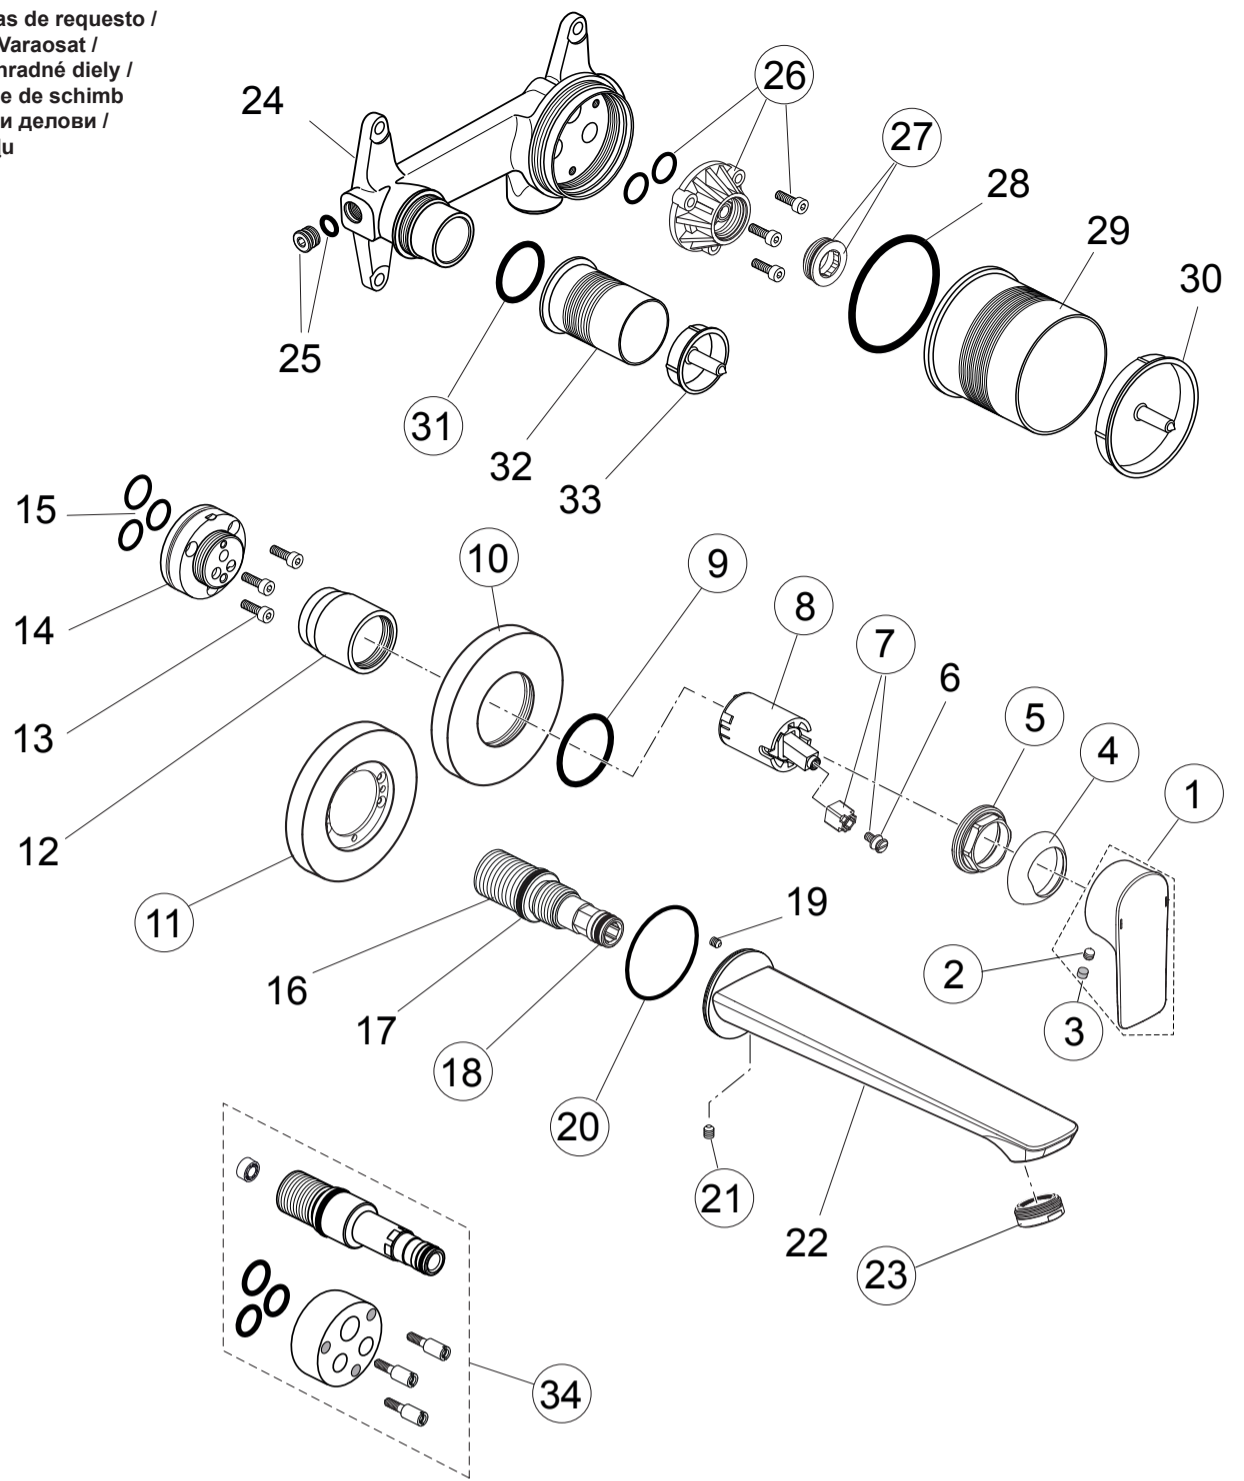

| Pos. | Part No. |
|------|--------------|
| 1 | A 861 233 AA |
| 2 | A 860 603 NU |
| 3 | A 963 751 NU |
| 4 | A 861 080 AA |
| 5 | B 961 087 NU |
| 7 | B 961 086 NU |
| 8 | F 960 855 NU |
| 9 | H 962 197 NU |
| 10 | A 861 234 AA |
| 11 | F 961 009 AA |
| 18 | A 963 495 NU |
| 20 | A 961 863 NU |
| 21 | A 962 625 NU |
| 23 | A 861 069 NU |
| 26 | F 960 881 NU |
| 27 | A 963 548 NU |
| 31 | A 860 845 NU |
| 34 | F 960 867 NU |

www.idealstandardinternational.com

| | | | | | | | |
|--|--------------|--|---------|--|----|--|---------------------|
| | P bar | | MAX. 10 | | 5 | | Q (3 bar) |
| | T °C | | MAX. 80 | | 65 | | |
| | | | | | 55 | | l/min |
| | | | | | | | 5 |