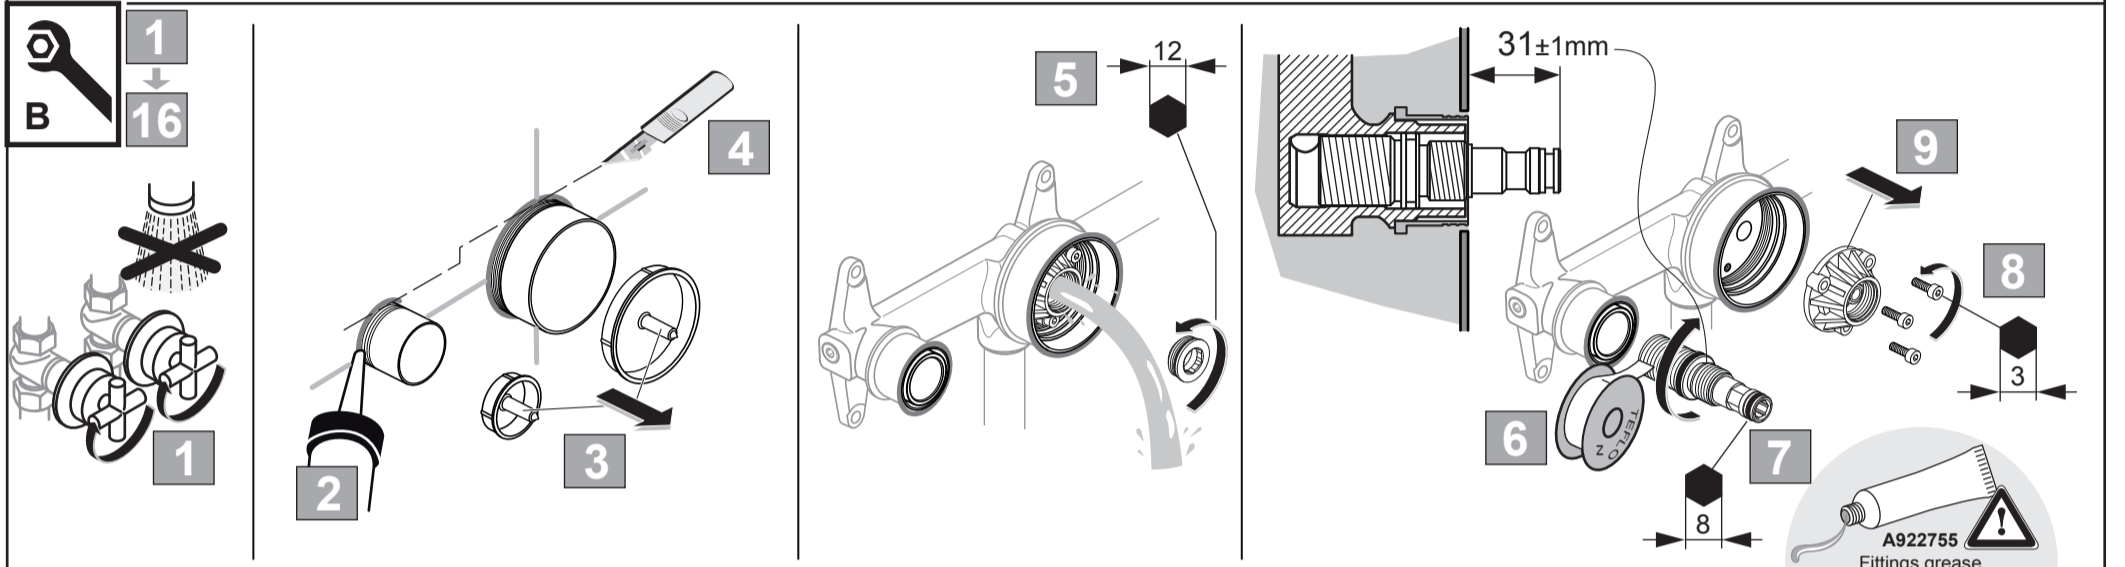

www.idealstandardinternational.com

| | | | | | | | |
|--|--------------|--|---------|--|----|--|---------------------|
| | P bar | | MAX. 10 | | 5 | | Q (3 bar) |
| | T °C | | MAX. 80 | | 65 | | |
| | | | | | 55 | | l/min |
| | | | | | | | 5 |