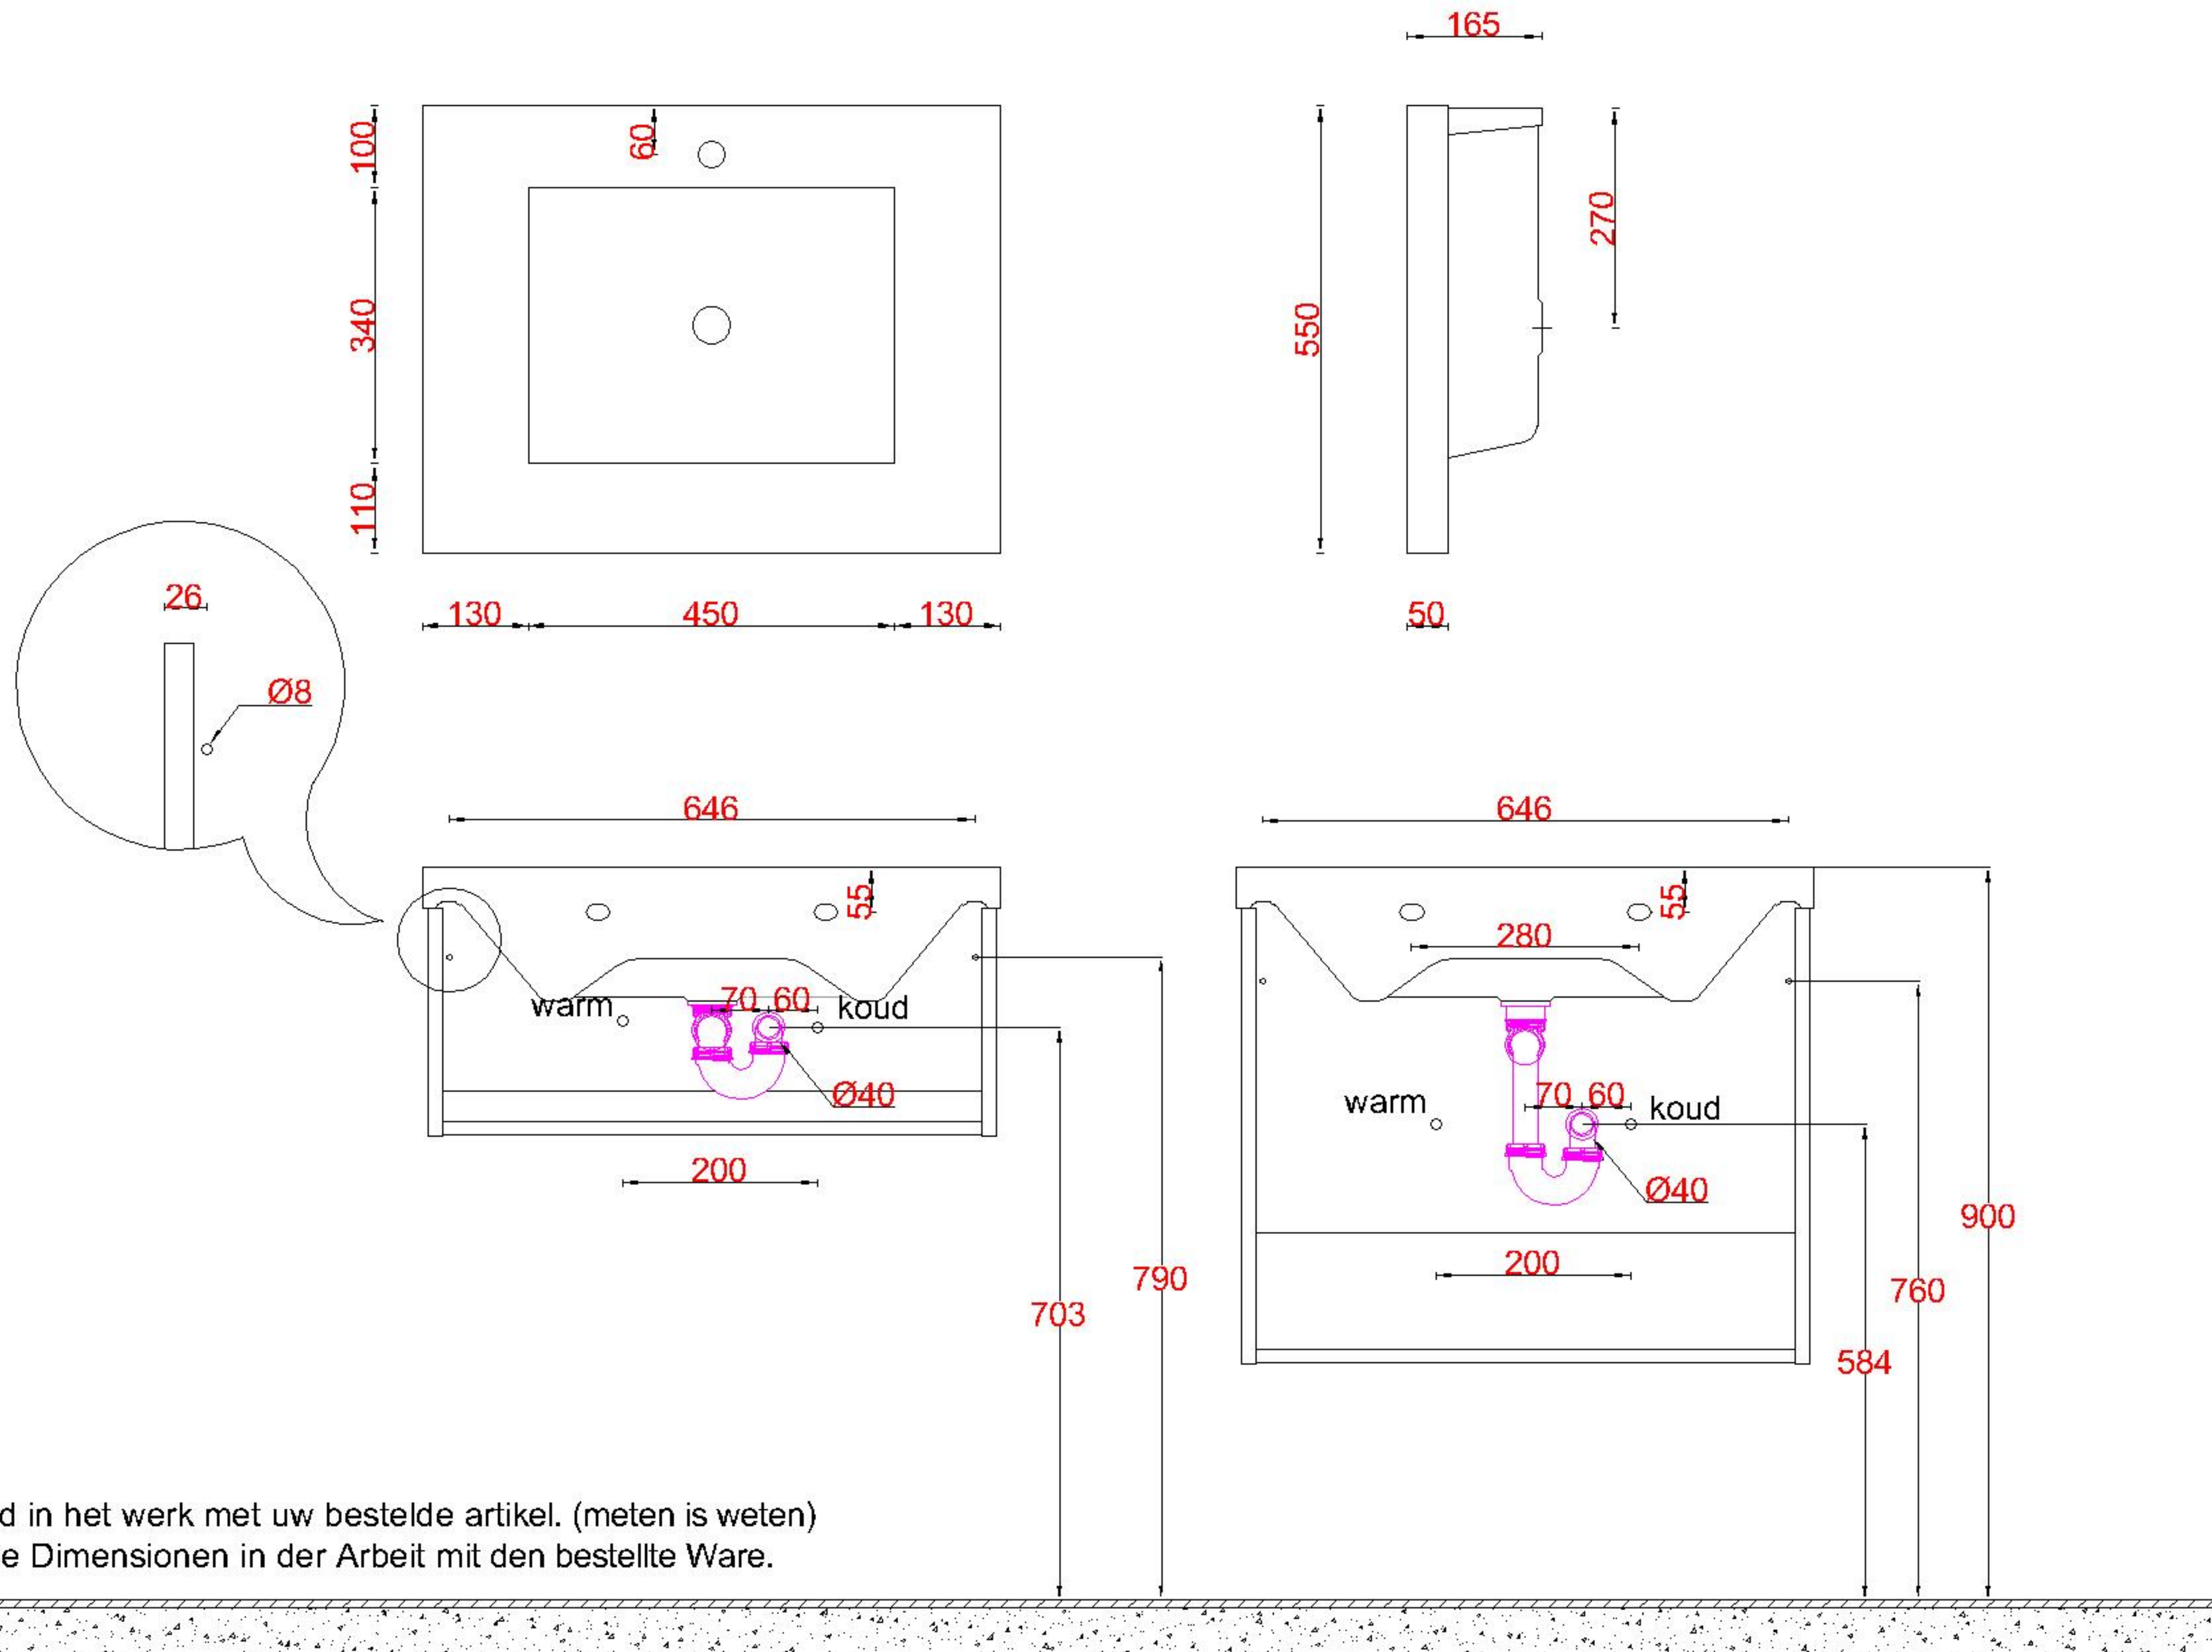

Wastafelblad

WK 735 TD + WM 710 KW1
WK 700 EX + WM 710 KW1
WK 765 TD + WM 710 KW1
WK 705 TD + WM 710 KW1

LET OP: Controleer maten altijd in het werk met uw bestelde artikel. (meten is weten)

ACHTUNG: Prüfen Sie stets die Dimensionen in der Arbeit mit den bestellte Ware.