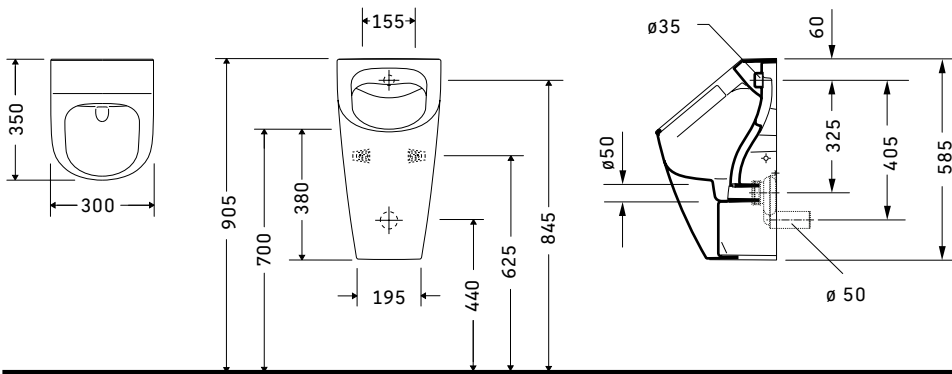

ME by Starck

Montageanleitung	Urinal, Duravit Rimless®
Mounting instructions	Urinal, Duravit Rimless®
Notice de montage	Urinoir, Duravit Rimless®
Montagehandleiding	Urinoir, Duravit Rimless®
Instrucciones de montaje	Urinario, Duravit Rimless®
Istruzioni di montaggio	Orinatoio, Duravit Rimless®
Instruções de montagem	Urinol, Duravit Rimless®
Monteringsvejledning	Urinal, Duravit Rimless®
Asennusohje	Urinaali, Duravit Rimless®
Monteringsanvisning	Urinal, Duravit Rimless®
Monteringsanvisning	Urinoar, Duravit Rimless®
Paigaldusjuhend	Pissuaar, Duravit Rimless®
Instrukcja montażu	Pisuar, Duravit Rimless®
Инструкция по монтажу	Писсуар, Duravit Rimless®
Montážní návod	Urínál, Duravit Rimless®
Návod na montáž	Pisoár, Duravit Rimless®
Szerelési útmutató	Piszoár, Duravit Rimless®
Upute za montažu	Pisoar, Duravit Rimless®
Instrucțiuni de instalare	Urinal, Duravit Rimless®
Navodila za montažo	Pisoar, Duravit Rimless®
Ръководство за монтаж	Писоар, Duravit Rimless®
Montāžas instrukcija	Pisuārs, Duravit Rimless®
Montavimo instrukcija	Pisuaras, Duravit Rimless®
Montaj kılavuzu	Pisuar, Duravit Rimless®
安装说明	小便器, Duravit Rimless®
설치 설명서	소변기, Duravit Rimless®
取り付け説明書	小便器, Duravit Rimless®
دليل التركيب	مبولة, مرحاض Duravit Rimless®

280930..00, # 280930..07, # 280930..92

281230..00, # 281230..07

281530..00, # 281530..07

280930..00, # 280930..07, # 280930..92

281230..00, # 281230..07

281530..00, # 281530..07

**to be installed only with a Water-Sense labeled flush valve with the same flush rating