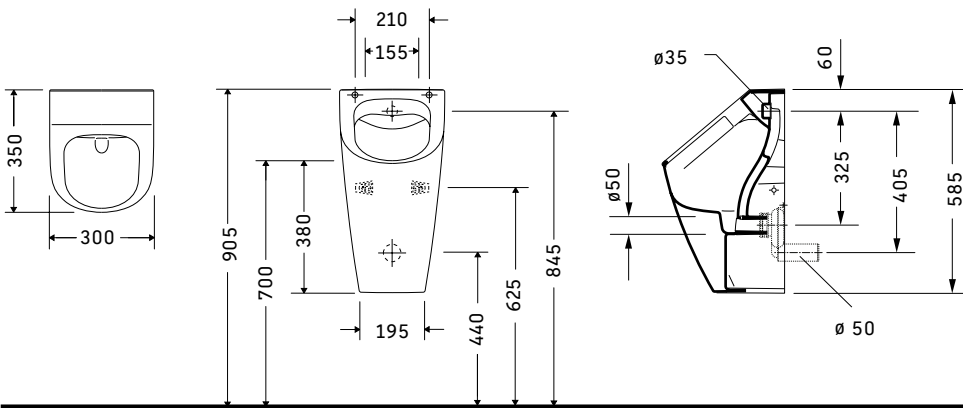

ME by Starck

Montageanleitung	Urinal, Duravit Rimless®
Mounting instructions	Urinal, Duravit Rimless®
Notice de montage	Urinoir, Duravit Rimless®
Montagehandleiding	Urinoir, Duravit Rimless®
Instrucciones de montaje	Urinario, Duravit Rimless®
Istruzioni di montaggio	Orinatoio, Duravit Rimless®
Instruções de montagem	Urinol, Duravit Rimless®
Monteringsvejledning	Urinal, Duravit Rimless®
Asennusohje	Urinaali, Duravit Rimless®
Monteringsanvisning	Urinal, Duravit Rimless®
Monteringsanvisning	Urinoar, Duravit Rimless®
Paigaldusjuhend	Pissuaar, Duravit Rimless®
Instrukcja montażu	Pisuar, Duravit Rimless®
Инструкция по монтажу	Писсуар, Duravit Rimless®
Montážní návod	Urínál, Duravit Rimless®
Návod na montáž	Pisoár, Duravit Rimless®
Szerelési útmutató	Piszoár, Duravit Rimless®
Upute za montažu	Pisoar, Duravit Rimless®
Instrucțiuni de instalare	Urinal, Duravit Rimless®
Navodila za montažo	Pisoar, Duravit Rimless®
Ръководство за монтаж	Писоар, Duravit Rimless®
Montāžas instrukcija	Pisuārs, Duravit Rimless®
Montavimo instrukcija	Pisuaras, Duravit Rimless®
Montaj kılavuzu	Pisuar, Duravit Rimless®
安装说明	小便器, Duravit Rimless®
설치 설명서	소변기, Duravit Rimless®
取り付け説明書	小便器, Duravit Rimless®
دليل التركيب	مبولة, مرحاض Duravit Rimless®

280930..00, # 280930..07, # 280930..92

281230..00, # 281230..07

281530..00, # 281530..07

280930..00, # 280930..07, # 280930..92

281230..00, # 281230..07

281530..00, # 281530..07

**to be installed only with a Water-Sense labeled flush valve with the same flush rating