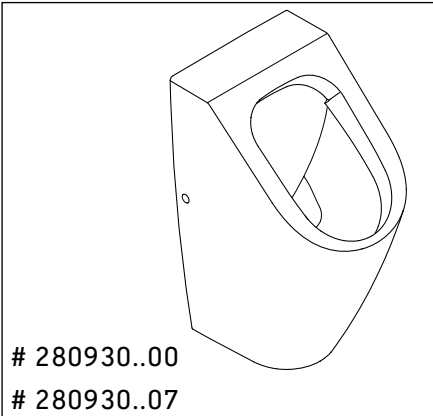

ME by Starck

Montageanleitung	Urinal, Duravit Rimless®
Mounting instructions	Urinal, Duravit Rimless®
Notice de montage	Urinoir, Duravit Rimless®
Montagehandleiding	Urinoir, Duravit Rimless®
Instrucciones de montaje	Urinario, Duravit Rimless®
Istruzioni di montaggio	Orinatoio, Duravit Rimless®
Instruções de montagem	Urinol, Duravit Rimless®
Monteringsvejledning	Urinal, Duravit Rimless®
Asennusohje	Urinaali, Duravit Rimless®
Monteringsanvisning	Urinal, Duravit Rimless®
Monteringsanvisning	Urinoar, Duravit Rimless®
Paigaldusjuhend	Pissuaar, Duravit Rimless®
Instrukcja montażu	Pisuar, Duravit Rimless®
Инструкция по монтажу	Писсуар, Duravit Rimless®
Montážní návod	Urínál, Duravit Rimless®
Návod na montáž	Pisoár, Duravit Rimless®
Szerelési útmutató	Piszoár, Duravit Rimless®
Upute za montažu	Pisoar, Duravit Rimless®
Instrucțiuni de instalare	Urinal, Duravit Rimless®
Navodila za montažo	Pisoar, Duravit Rimless®
Ръководство за монтаж	Писоар, Duravit Rimless®
Montāžas instrukcija	Pisuārs, Duravit Rimless®
Montavimo instrukcija	Pisuaras, Duravit Rimless®
Montaj kılavuzu	Pisuar, Duravit Rimless®
安装说明	小便器, Duravit Rimless®
설치 설명서	소변기, Duravit Rimless®
取り付け説明書	小便器, Duravit Rimless®
دليل التركيب	مبولة, مرحاض Duravit Rimless®

280930..00, # 280930..07, # 280930..92

281230..00, # 281230..07

281530..00, # 281530..07

280930..00, # 280930..07, # 280930..92

281230..00, # 281230..07

281530..00, # 281530..07

**to be installed only with a Water-Sense labeled flush valve with the same flush rating