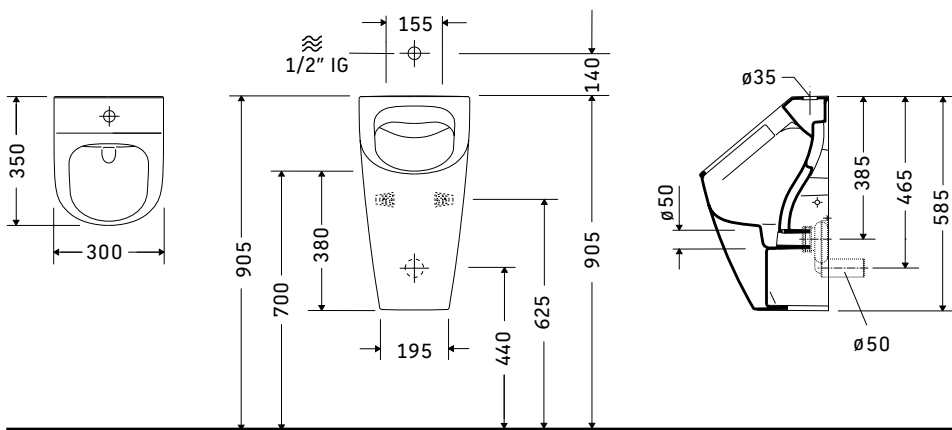

ME by Starck

Montageanleitung	Urinal, Duravit Rimless®
Mounting instructions	Urinal, Duravit Rimless®
Notice de montage	Urinoir, Duravit Rimless®
Montagehandleiding	Urinoir, Duravit Rimless®
Instrucciones de montaje	Urinario, Duravit Rimless®
Istruzioni di montaggio	Orinatoio, Duravit Rimless®
Instruções de montagem	Urinol, Duravit Rimless®
Monteringsvejledning	Urinal, Duravit Rimless®
Asennusohje	Urinaali, Duravit Rimless®
Monteringsanvisning	Urinal, Duravit Rimless®
Monteringsanvisning	Urinoar, Duravit Rimless®
Paigaldusjuhend	Pissuaar, Duravit Rimless®
Instrukcja montażu	Pisuar, Duravit Rimless®
Инструкция по монтажу	Писсуар, Duravit Rimless®
Montážní návod	Urínál, Duravit Rimless®
Návod na montáž	Pisoár, Duravit Rimless®
Szerelési útmutató	Piszoár, Duravit Rimless®
Upute za montažu	Pisoar, Duravit Rimless®
Instrucțiuni de instalare	Urinal, Duravit Rimless®
Navodila za montažo	Pisoar, Duravit Rimless®
Ръководство за монтаж	Писоар, Duravit Rimless®
Montāžas instrukcija	Pisuārs, Duravit Rimless®
Montavimo instrukcija	Pisuaras, Duravit Rimless®
Montaj kılavuzu	Pisuar, Duravit Rimless®
安装说明	小便器, Duravit Rimless®
설치 설명서	소변기, Duravit Rimless®
取り付け説明書	小便器, Duravit Rimless®
دليل التركيب	مبولة, مرحاض Duravit Rimless®

280930..00, # 280930..07, # 280930..92

281230..00, # 281230..07

281530..00, # 281530..07

280930..00, # 280930..07, # 280930..92

281230..00, # 281230..07

281530..00, # 281530..07

**to be installed only with a Water-Sense labeled flush valve with the same flush rating