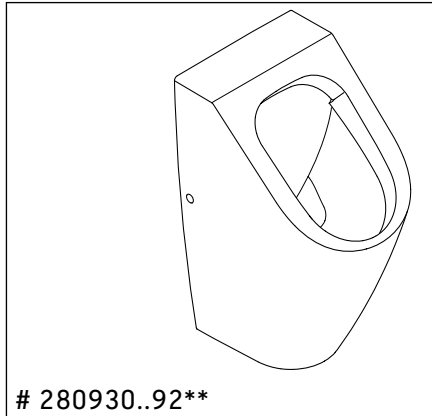

ME by Starck

Montageanleitung	Urinal, Duravit Rimless®
Mounting instructions	Urinal, Duravit Rimless®
Notice de montage	Urinoir, Duravit Rimless®
Montagehandleiding	Urinoir, Duravit Rimless®
Instrucciones de montaje	Urinario, Duravit Rimless®
Istruzioni di montaggio	Orinatoio, Duravit Rimless®
Instruções de montagem	Urinol, Duravit Rimless®
Monteringsvejledning	Urinal, Duravit Rimless®
Asennusohje	Urinaali, Duravit Rimless®
Monteringsanvisning	Urinal, Duravit Rimless®
Monteringsanvisning	Urinoar, Duravit Rimless®
Paigaldusjuhend	Pissuaar, Duravit Rimless®
Instrukcja montażu	Pisuar, Duravit Rimless®
Инструкция по монтажу	Писсуар, Duravit Rimless®
Montážní návod	Urínál, Duravit Rimless®
Návod na montáž	Pisoár, Duravit Rimless®
Szerelési útmutató	Piszoár, Duravit Rimless®
Upute za montažu	Pisoar, Duravit Rimless®
Instrucțiuni de instalare	Urinal, Duravit Rimless®
Navodila za montažo	Pisoar, Duravit Rimless®
Ръководство за монтаж	Писоар, Duravit Rimless®
Montāžas instrukcija	Pisuārs, Duravit Rimless®
Montavimo instrukcija	Pisuaras, Duravit Rimless®
Montaj kılavuzu	Pisuar, Duravit Rimless®
安装说明	小便器, Duravit Rimless®
설치 설명서	소변기, Duravit Rimless®
取り付け説明書	小便器, Duravit Rimless®
دليل التركيب	مبولة, مرحاض Duravit Rimless®

280930..00, # 280930..07, # 280930..92

281230..00, # 281230..07

281530..00, # 281530..07

280930..00, # 280930..07, # 280930..92

281230..00, # 281230..07

281530..00, # 281530..07

**to be installed only with a Water-Sense labeled flush valve with the same flush rating