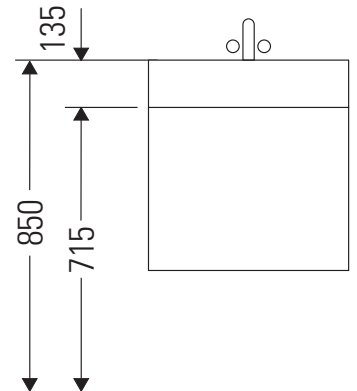

Ketho

KT 6638

Montagehandleiding

Vero # 045410

Aanwijzingen betreffende het gebruik

De badmeubel-serie voldoet aan de geldende normen en richtlijnen op het moment van de levering en is ontworpen voor gebruik in badkamers. Een direct contact met water, bijv. bij het douchen moet worden vermeden.