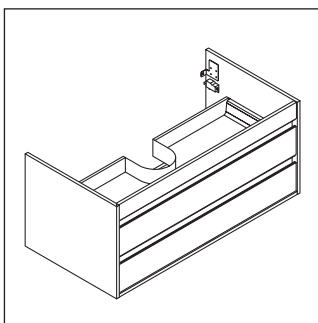

Ketho

KT 6638

Montagehandleiding

Vero # 045410

Aanwijzingen betreffende het gebruik

De badmeubel-serie voldoet aan de geldende normen en richtlijnen op het moment van de levering en is ontworpen voor gebruik in badkamers. Een direct contact met water, bijv. bij het douchen moet worden vermeden.