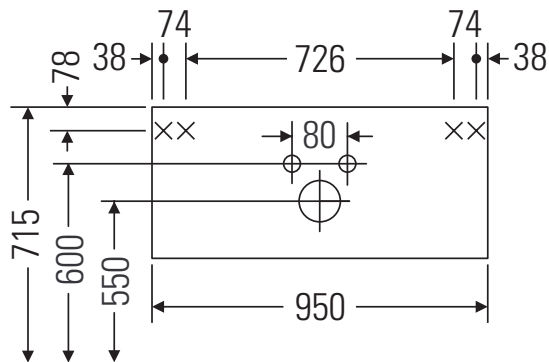

Ketho

KT 6638

Montagehandleiding

Vero # 045410

Aanwijzingen betreffende het gebruik

De badmeubel-serie voldoet aan de geldende normen en richtlijnen op het moment van de levering en is ontworpen voor gebruik in badkamers. Een direct contact met water, bijv. bij het douchen moet worden vermeden.