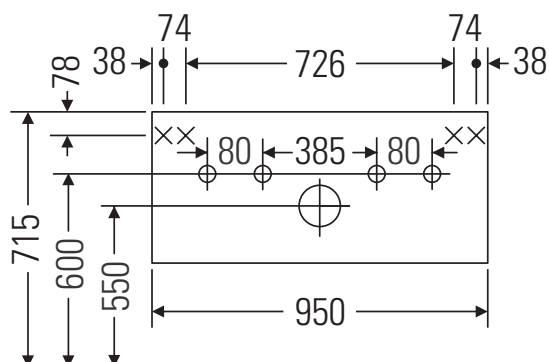

Ketho

KT 6638

Montagehandleiding

Vero # 045410

Aanwijzingen betreffende het gebruik

De badmeubel-serie voldoet aan de geldende normen en richtlijnen op het moment van de levering en is ontworpen voor gebruik in badkamers. Een direct contact met water, bijv. bij het douchen moet worden vermeden.