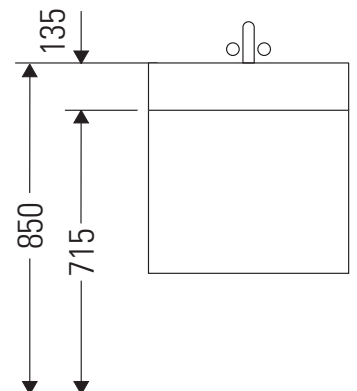

Ketho

KT 6638

Montagehandleiding

Vero # 045410

Aanwijzingen betreffende het gebruik

De badmeubel-serie voldoet aan de geldende normen en richtlijnen op het moment van de levering en is ontworpen voor gebruik in badkamers. Een direct contact met water, bijv. bij het douchen moet worden vermeden.