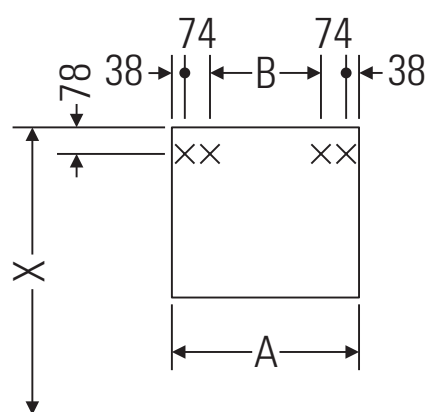

## Montagehandleiding

A mm	B mm	W mm	X mm
750	526	135	715

Vero # 045480