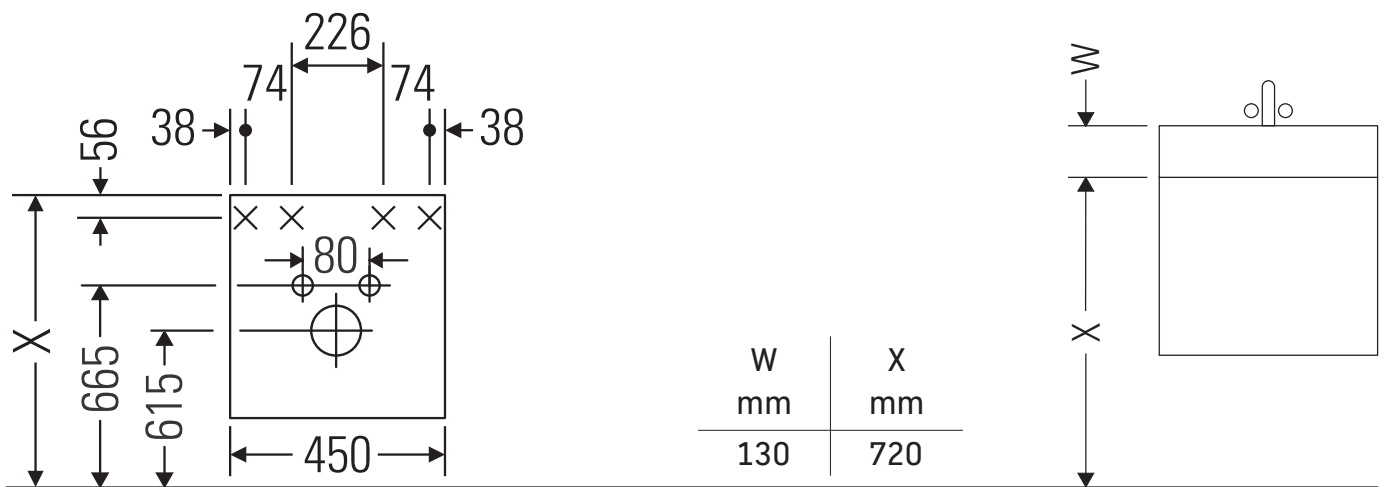

Ketho

KT 6629 L/R

Montagehandleiding

Vero # 070350

Aanwijzingen betreffende het gebruik

De badmeubel-serie voldoet aan de geldende normen en richtlijnen op het moment van de levering en is ontworpen voor gebruik in badkamers. Een direct contact met water, bijv. bij het douchen moet worden vermeden.