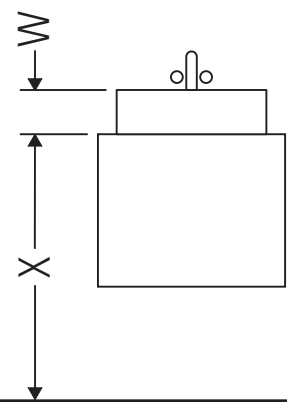

Ketho

KT 6428

Montagehandleiding

W mm	X mm
16	834

ME by Starck # 233663

Aanwijzingen betreffende het gebruik

De badmeubel-serie voldoet aan de geldende normen en richtlijnen op het moment van de levering en is ontworpen voor gebruik in badkamers. Een direct contact met water, bijv. bij het douchen moet worden vermeden.