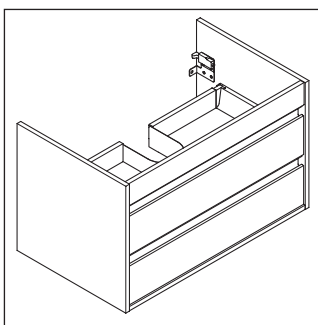

Ketho

KT 6428

Montagehandleiding

W mm	X mm
16	834

ME by Starck # 233663

Aanwijzingen betreffende het gebruik

De badmeubel-serie voldoet aan de geldende normen en richtlijnen op het moment van de levering en is ontworpen voor gebruik in badkamers. Een direct contact met water, bijv. bij het douchen moet worden vermeden.