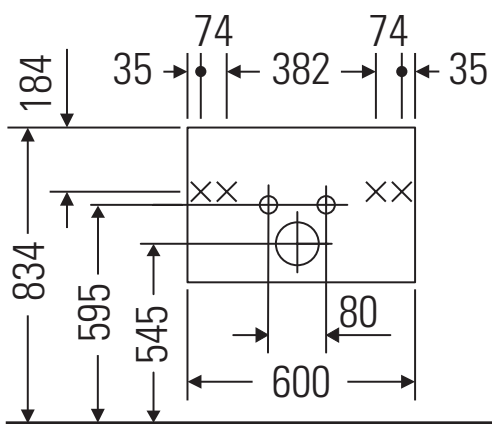

Ketho

KT 6428

Montagehandleiding

W mm	X mm
16	834

ME by Starck # 233663

Aanwijzingen betreffende het gebruik

De badmeubel-serie voldoet aan de geldende normen en richtlijnen op het moment van de levering en is ontworpen voor gebruik in badkamers. Een direct contact met water, bijv. bij het douchen moet worden vermeden.