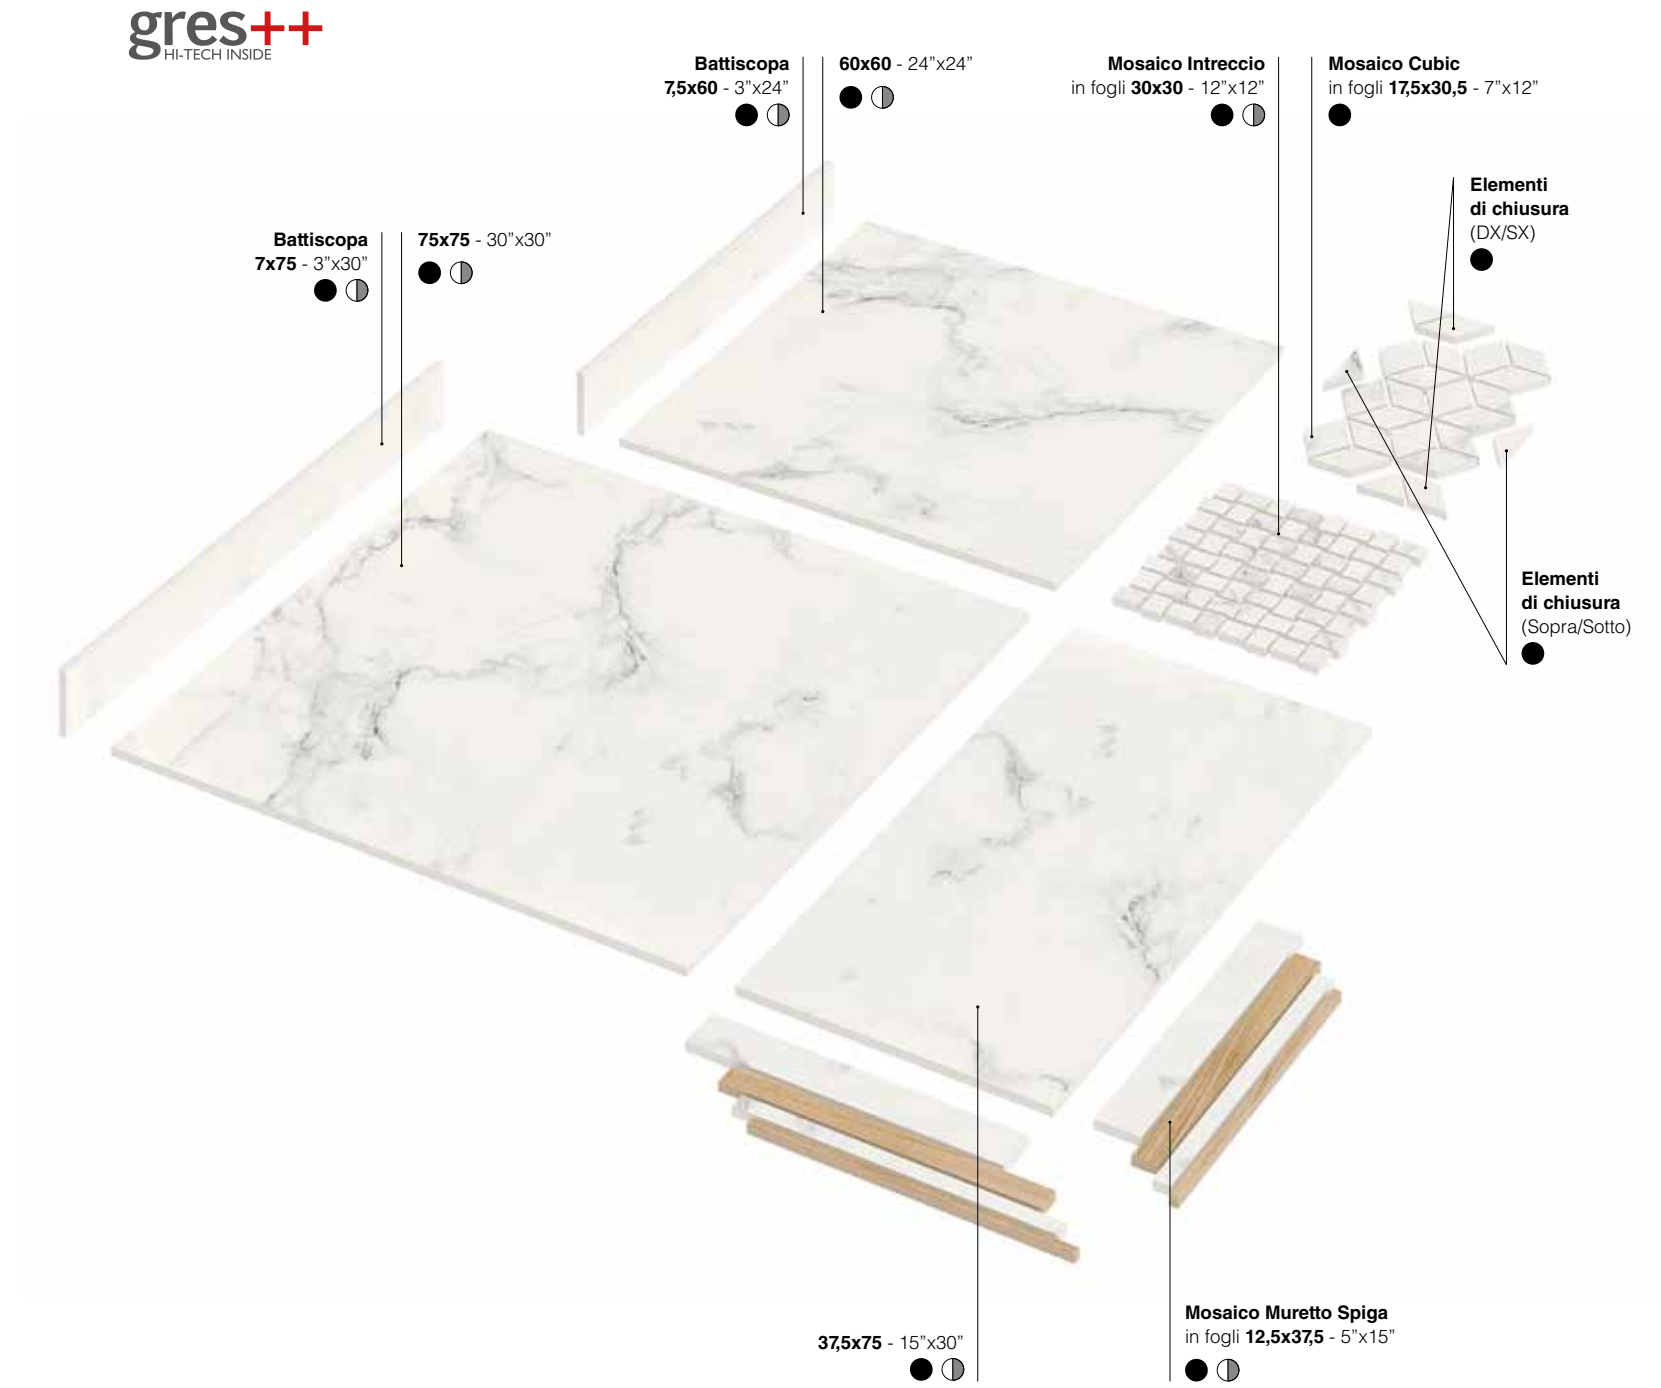

Marmi Bianchi Calacatta

Calacatta 37,5x75 - 15"x30" Naturale Rettificato

**SUPERFICI** SURFACES OBERFLÄCHEN SURFACES

● **Naturale Rettificato**  
Unpolished Rectified  
Matt Rektifiziert  
Naturel Rectifié