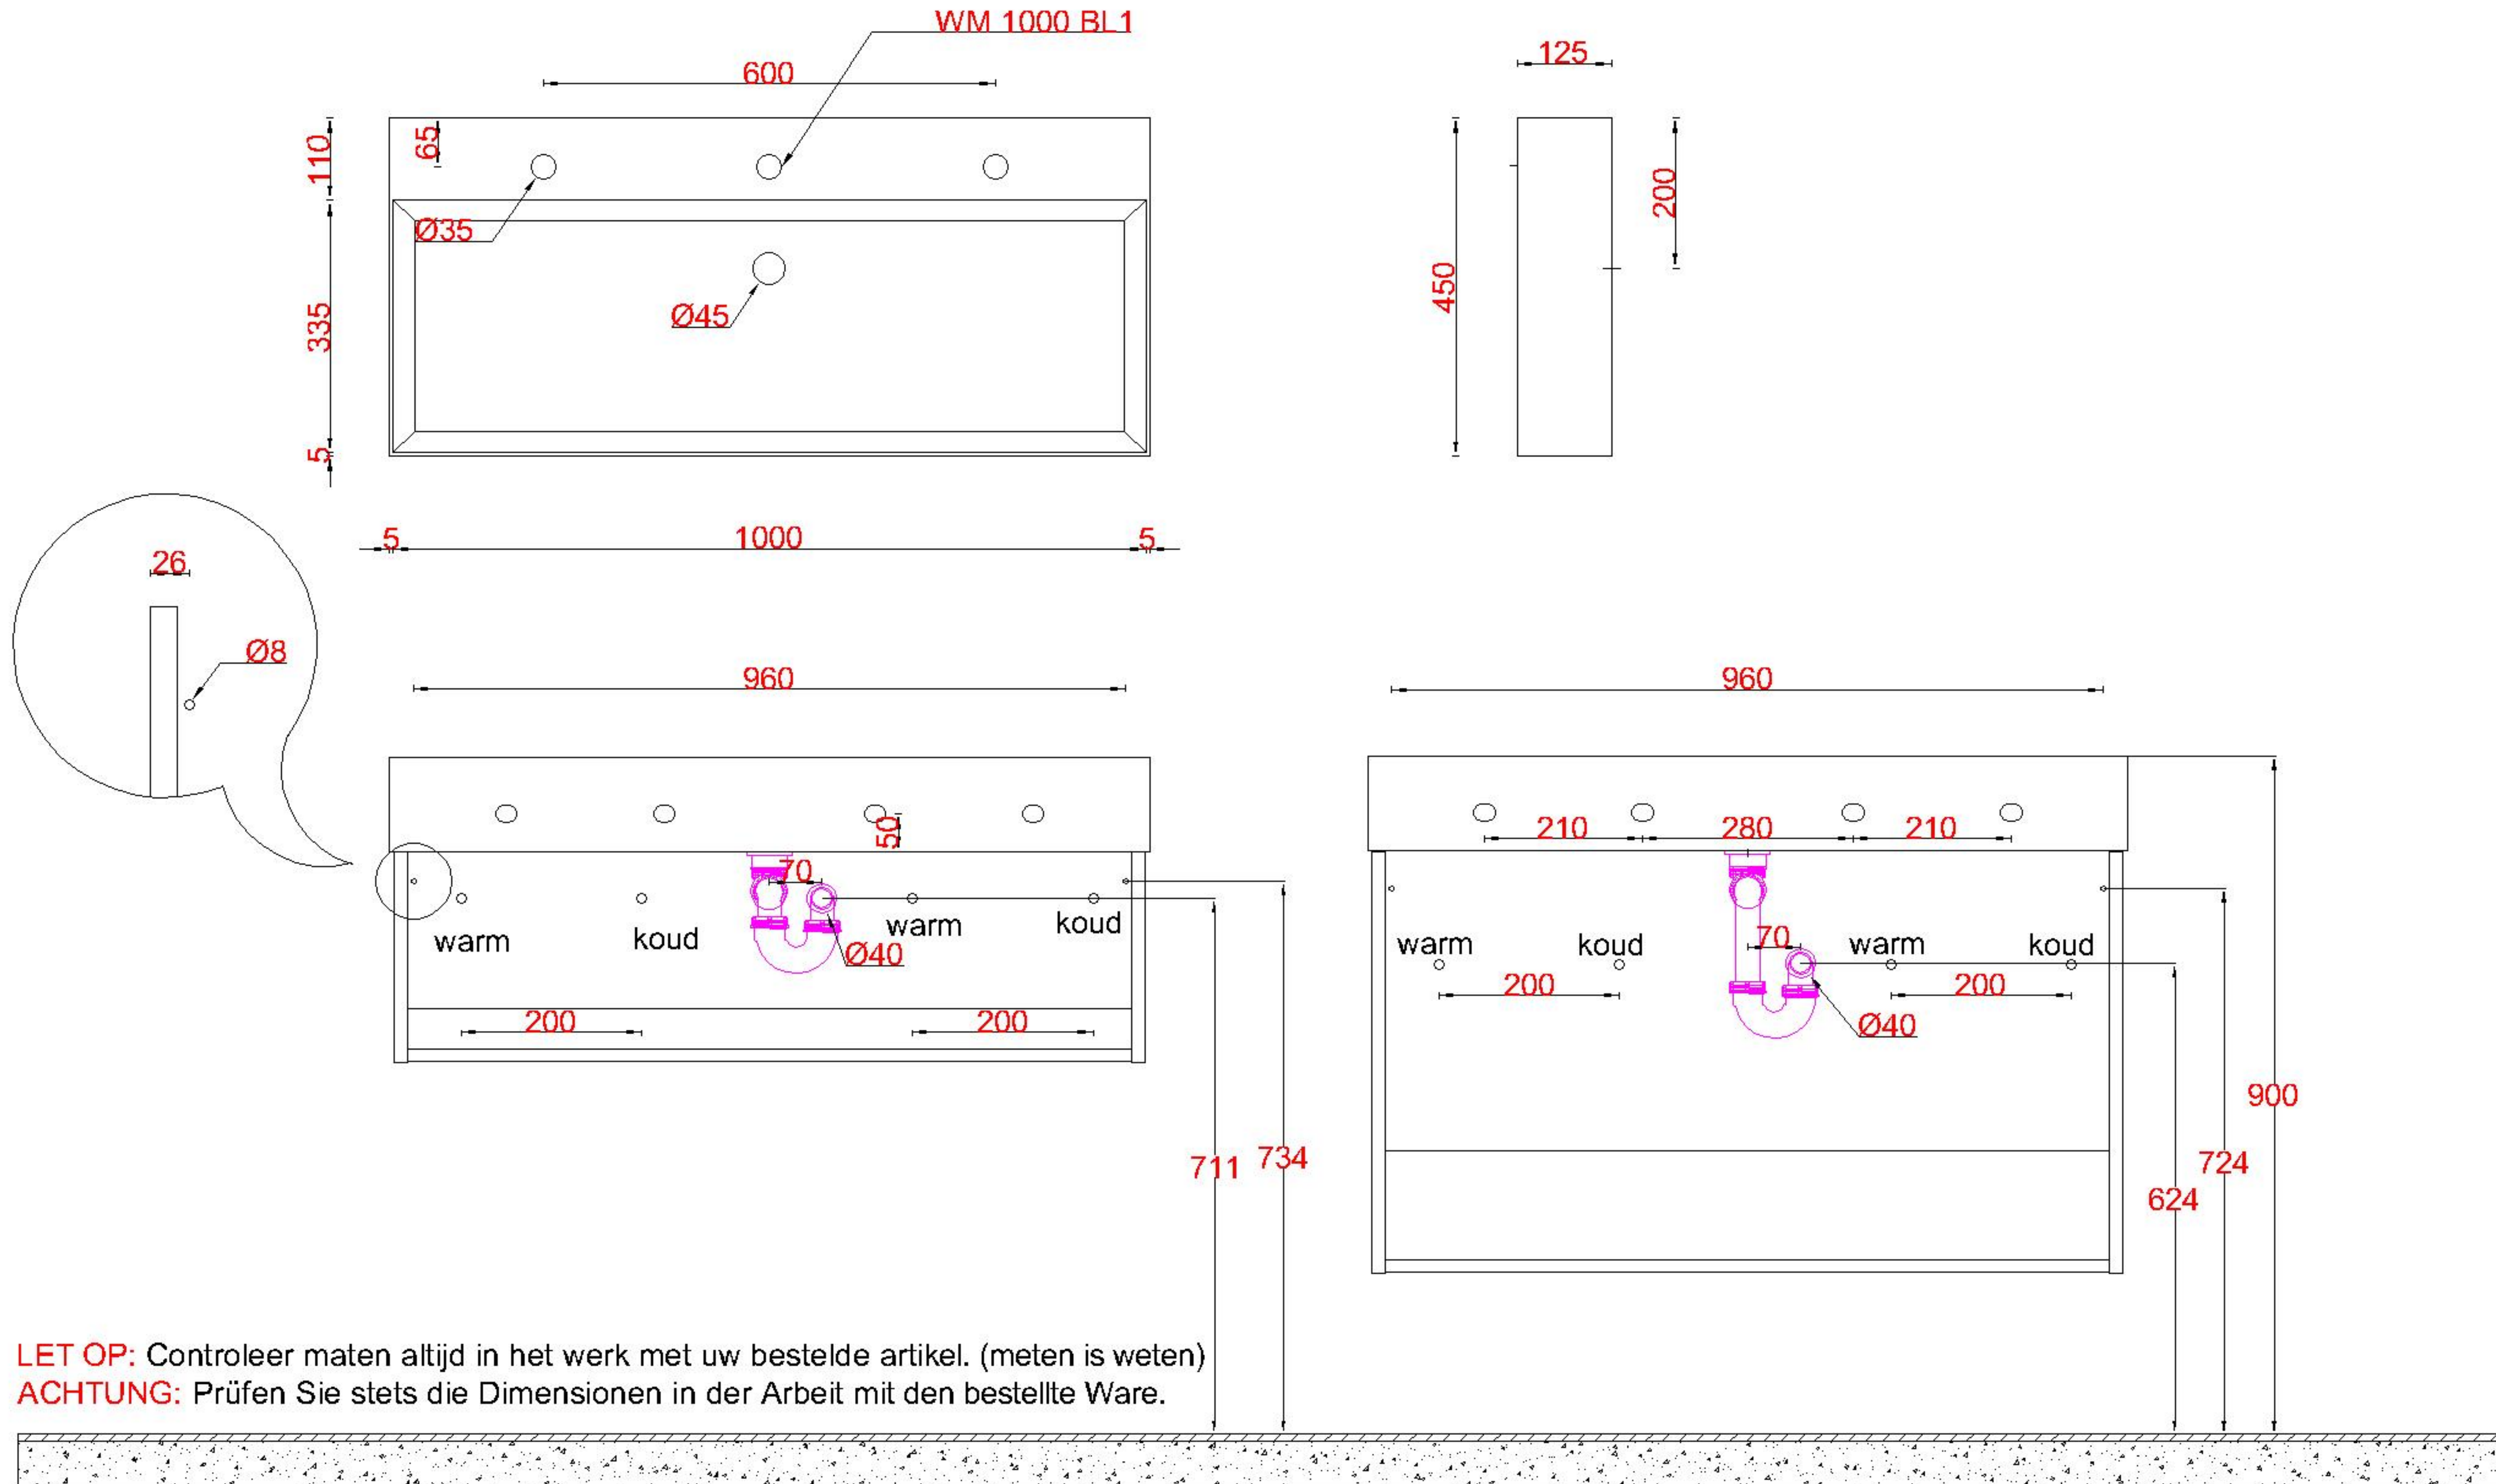

Wastafelblad

WK 1025 BL + WM 1000 BL2
WK 1000 BL + WM 1000 BL2

LET OP: Controleer maten altijd in het werk met uw bestelde artikel. (meten is weten)

ACHTUNG: Prüfen Sie stets die Dimensionen in der Arbeit mit den bestellte Ware.