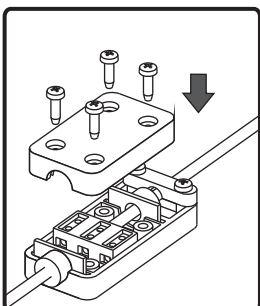

6

	Voltage: 230V~
EN	Frequency: 50Hz Protection: IP44
	Spannung: 230V~
DE	Frequenz: 50Hz Schutz: IP44
	Tension: 230V~
F	Fréquence: 50Hz Protection: IP44
	Voltaggio: 230 V
IT	Frequenza: 50 H Protezione: IP 44
	Spanning: 230V~
NL	Frequentie: 50Hz Bescherming: IP44
	Napięcie: 230V~
PL	Częstotliwość: 50Hz Stopień ochrony: IP44
	Napětí: 230V~
CZ	Frekvence: 50Hz Ochrana: IP44
	Napätie: 230V~
SK	Frekvencia: 50Hz Ochrana: IP44
	Feszültség: 230V~
HU	Frekvencia: 50Hz Védelem: IP44
	Напруга: 230~
UA	Частота: 50Hz Захист: IP44
	Напрежение: 230V~
BG	Честота: 50Hz Ниво на защита: IP44
	Напрежение: 230~
RU	Частота: 50Hz Защита: IP44
	Voltaj: 230V~
RO	Frecvență: 50Hz De protecție: IP44