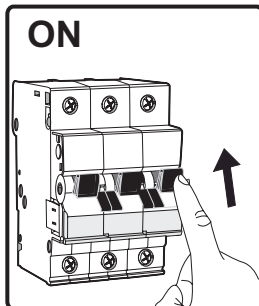

6

	Voltage: 230V~
EN	Frequency: 50Hz Protection: IP44
	Spannung: 230V~
DE	Frequenz: 50Hz Schutz: IP44
	Tension: 230V~
F	Fréquence: 50Hz Protection: IP44
	Voltaggio: 230 V
IT	Frequenza: 50 H Protezione: IP 44
	Spanning: 230V~
NL	Frequentie: 50Hz Bescherming: IP44
	Napięcie: 230V~
PL	Częstotliwość: 50Hz Stopień ochrony: IP44
	Napětí: 230V~
CZ	Frekvence: 50Hz Ochrana: IP44
	Napätie: 230V~
SK	Frekvencia: 50Hz Ochrana: IP44
	Feszültség: 230V~
HU	Frekvencia: 50Hz Védelem: IP44
	Напруга: 230~
UA	Частота: 50Hz Захист: IP44
	Напрежение: 230V~
BG	Честота: 50Hz Ниво на защита: IP44
	Напрежение: 230~
RU	Частота: 50Hz Защита: IP44
	Voltaj: 230V~
RO	Frecvență: 50Hz De protecție: IP44