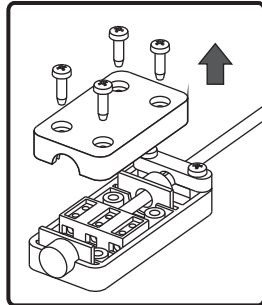

6

	Voltage: 230V~
EN	Frequency: 50Hz Protection: IP44
	Spannung: 230V~
DE	Frequenz: 50Hz Schutz: IP44
	Tension: 230V~
F	Fréquence: 50Hz Protection: IP44
	Voltaggio: 230 V
IT	Frequenza: 50 H Protezione: IP 44
	Spanning: 230V~
NL	Frequentie: 50Hz Bescherming: IP44
	Napięcie: 230V~
PL	Częstotliwość: 50Hz Stopień ochrony: IP44
	Napětí: 230V~
CZ	Frekvence: 50Hz Ochrana: IP44
	Napätie: 230V~
SK	Frekvencia: 50Hz Ochrana: IP44
	Feszültség: 230V~
HU	Frekvencia: 50Hz Védelem: IP44
	Напруга: 230~
UA	Частота: 50Hz Захист: IP44
	Напрежение: 230V~
BG	Честота: 50Hz Ниво на защита: IP44
	Напрежение: 230~
RU	Частота: 50Hz Защита: IP44
	Voltaj: 230V~
RO	Frecvență: 50Hz De protecție: IP44