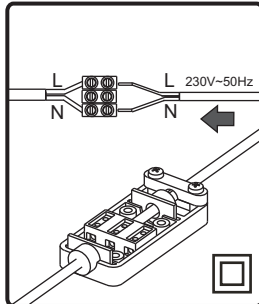

6

	Voltage: 230V~
EN	Frequency: 50Hz Protection: IP44
	Spannung: 230V~
DE	Frequenz: 50Hz Schutz: IP44
	Tension: 230V~
F	Fréquence: 50Hz Protection: IP44
	Voltaggio: 230 V
IT	Frequenza: 50 H Protezione: IP 44
	Spanning: 230V~
NL	Frequentie: 50Hz Bescherming: IP44
	Napięcie: 230V~
PL	Częstotliwość: 50Hz Stopień ochrony: IP44
	Napětí: 230V~
CZ	Frekvence: 50Hz Ochrana: IP44
	Napätie: 230V~
SK	Frekvencia: 50Hz Ochrana: IP44
	Feszültség: 230V~
HU	Frekvencia: 50Hz Védelem: IP44
	Напруга: 230~
UA	Частота: 50Hz Захист: IP44
	Напрежение: 230V~
BG	Честота: 50Hz Ниво на защита: IP44
	Напрежение: 230~
RU	Частота: 50Hz Защита: IP44
	Voltaj: 230V~
RO	Frecvență: 50Hz De protecție: IP44