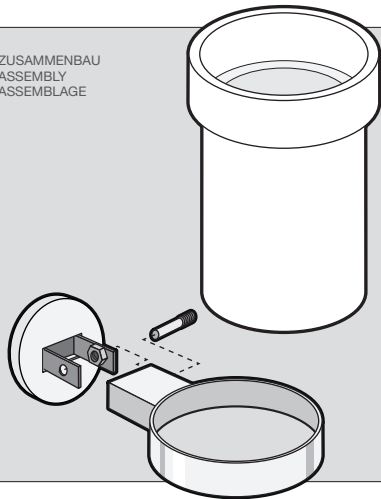

Bei Klebmontage verwenden Sie bitte anstatt des Kunststoffeinsatzes (A) ausschliesslich den Kunststoffring (B).
For adhesive mounting please use only the plastic ring (B) instead of plastic insert (A).
Pour adhésif de montage veuillez utiliser seulement l'anneau en plastique (B) à la place d'insert en plastique (A), s'il vous plaît.

DE: ZUSAMMENBAU
GB: ASSEMBLY
FR: ASSEMBLAGE