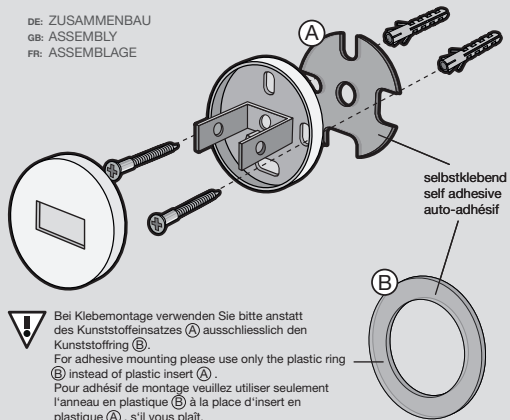

ZAHNPUTZGLAS  
TUMBLER  
VERRE À DENTS

**SCALA**

40098

**ZACK**<sup>®</sup>

© 2015 ZACK GMBH

ZACK GMBH . GERMANY . [WWW.ZACK.EU](http://WWW.ZACK.EU)

DE: ZUSAMMENBAU  
GB: ASSEMBLY  
FR: ASSEMBLAGE

Bei Klebmontage verwenden Sie bitte anstatt des Kunststoffeinsatzes (A) ausschliesslich den Kunststoffring (B).  
For adhesive mounting please use only the plastic ring (B) instead of plastic insert (A).  
Pour adhésif de montage veuillez utiliser seulement l'anneau en plastique (B) à la place d'insert en plastique (A), s'il vous plaît.