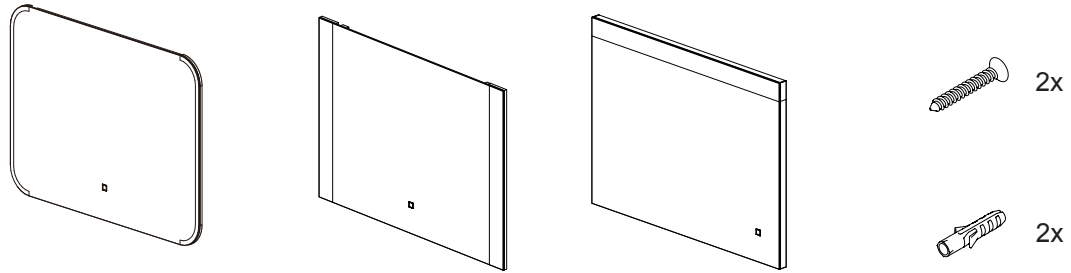

MONTAGE INSTRUCTIES

Druk kort op het pictogram  om de bediening van de verlichting en verwarming aan of uit te zetten.
Houd het pictogram in  om de kleurtemperatuur / dimmer te veranderen.