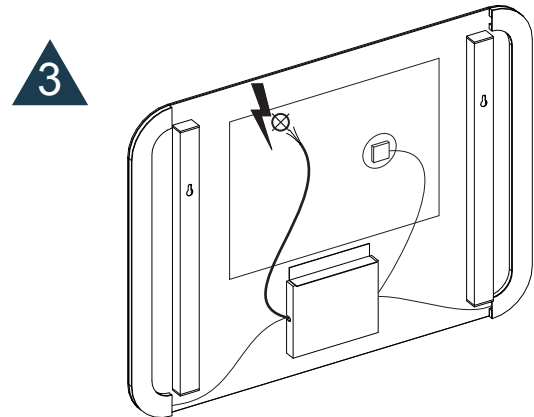

MONTAGE INSTRUCTIES

Druk kort op het pictogram  om de bediening van de verlichting en verwarming aan of uit te zetten.
Houd het pictogram in  om de kleurtemperatuur / dimmer te veranderen.