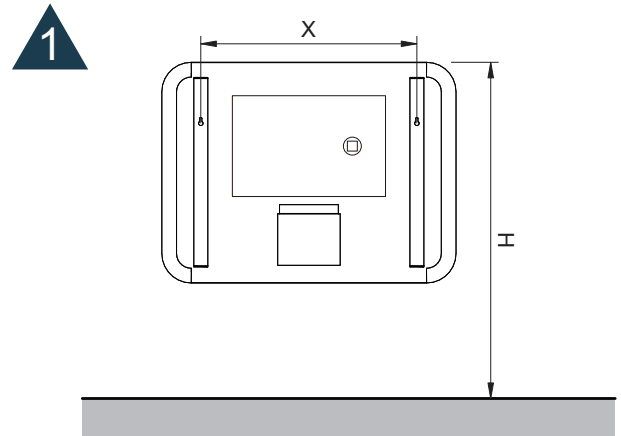

MONTAGE INSTRUCTIES

Druk kort op het pictogram  om de bediening van de verlichting en verwarming aan of uit te zetten.
Houd het pictogram in  om de kleurtemperatuur / dimmer te veranderen.