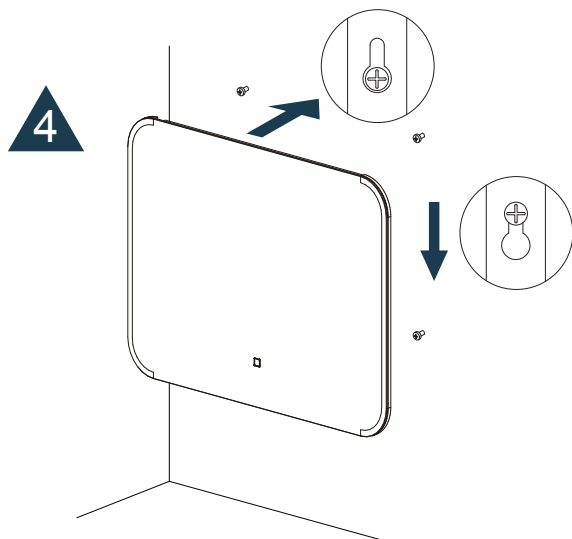

MONTAGE INSTRUCTIES

Druk kort op het pictogram  om de bediening van de verlichting en verwarming aan of uit te zetten.
Houd het pictogram in  om de kleurtemperatuur / dimmer te veranderen.