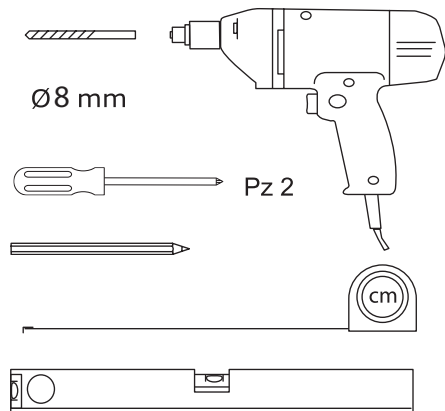

MONTAGE INSTRUCTIES

Druk kort op het pictogram  om de bediening van de verlichting en verwarming aan of uit te zetten.
Houd het pictogram in  om de kleurtemperatuur / dimmer te veranderen.