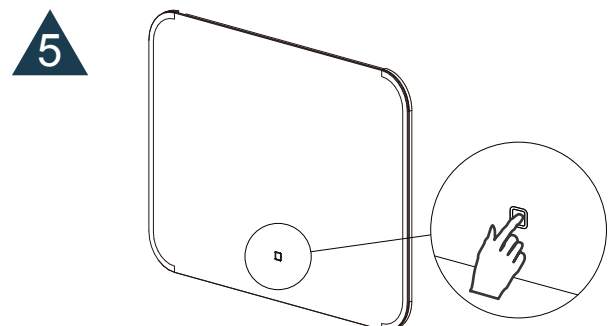

MONTAGE INSTRUCTIES

Druk kort op het pictogram  om de bediening van de verlichting en verwarming aan of uit te zetten.
Houd het pictogram in  om de kleurtemperatuur / dimmer te veranderen.