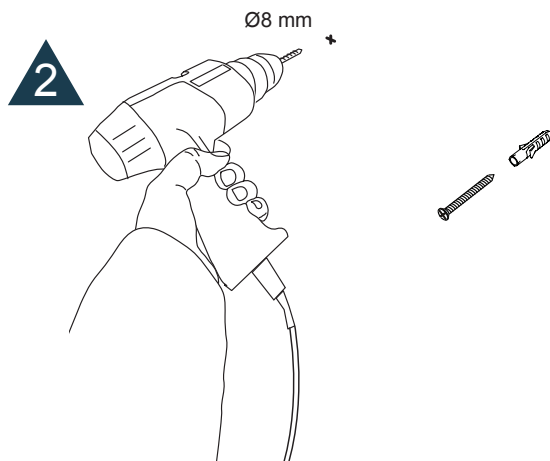

MONTAGE INSTRUCTIES

Druk kort op het pictogram  om de bediening van de verlichting en verwarming aan of uit te zetten.
Houd het pictogram in  om de kleurtemperatuur / dimmer te veranderen.