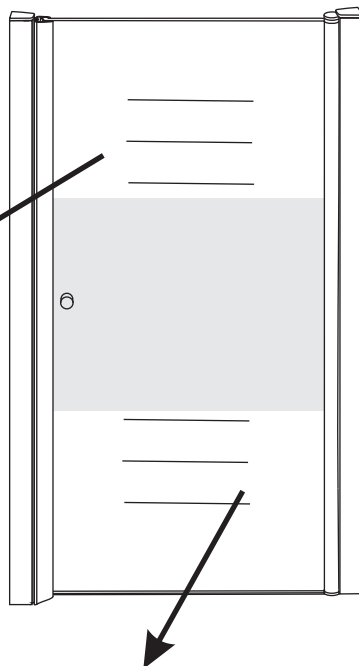

INSTALLATIE VOORSCHRIFT

Nisdeur met NANO behandeld glas

1000x2020mm
(980-1020) x2020mm

Zonder NANO

NANO

NANO kant aan de binnenzijde
Te herkennen aan de sticker

NANO kant aan
de binnenzijde
Te herkennen
aan de sticker

1

3

5

**Voorzie alleen de
buitenzijde van de
cabine van siliconenkit.**