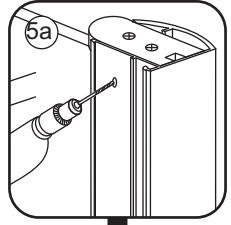

INSTALLATIE VOORSCHRIFT

Nisdeur met NANO behandeld glas

1000x2020mm
(980-1020) x2020mm

Zonder NANO

NANO

NANO kant aan de binnenzijde
Te herkennen aan de sticker

NANO kant aan
de binnenzijde
Te herkennen
aan de sticker

1

3

5

**Voorzie alleen de
buitenzijde van de
cabine van siliconenkit.**