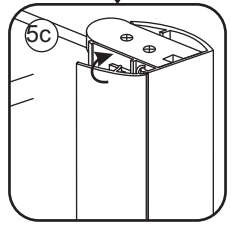

INSTALLATIE VOORSCHRIFT

Nisdeur met NANO behandeld glas

1000x2020mm
(980-1020) x2020mm

Zonder NANO

NANO

NANO kant aan de binnenzijde
Te herkennen aan de sticker

NANO kant aan
de binnenzijde
Te herkennen
aan de sticker

1

3

5

**Voorzie alleen de
buitenzijde van de
cabine van siliconenkit.**