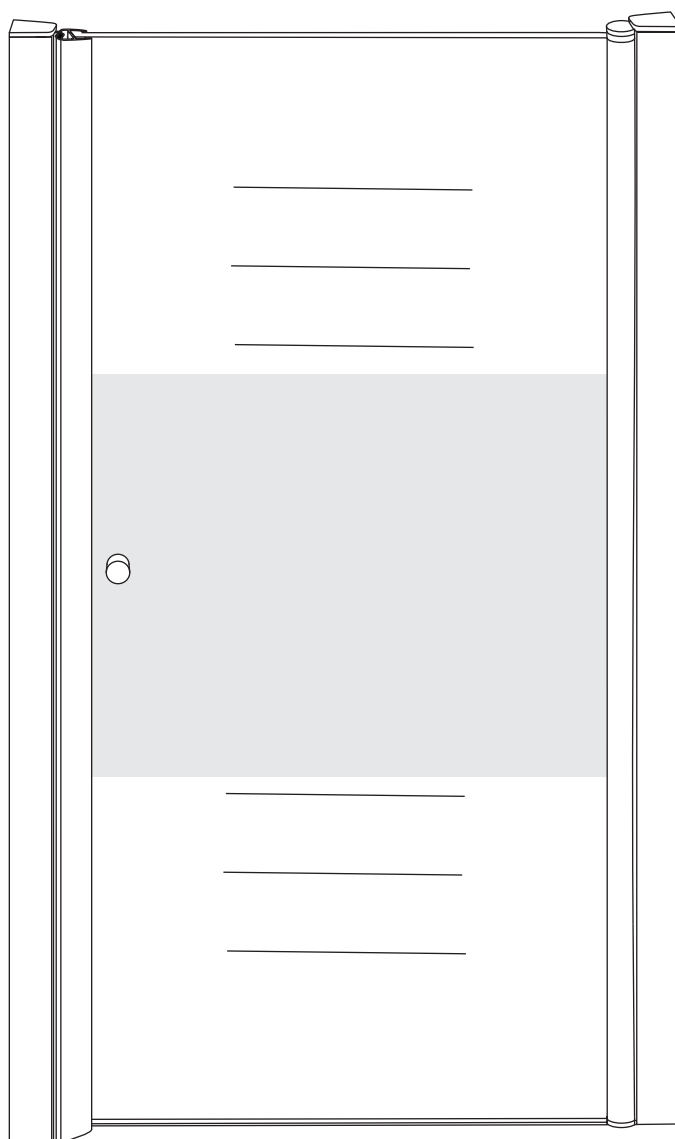

INSTALLATIE VOORSCHRIFT

Nisdeur met NANO behandeld glas

1000x2020mm
(980-1020) x2020mm

Zonder NANO

NANO

NANO kant aan de binnenzijde
Te herkennen aan de sticker

NANO kant aan
de binnenzijde
Te herkennen
aan de sticker

1

3

5

**Voorzie alleen de
buitenzijde van de
cabine van siliconenkit.**