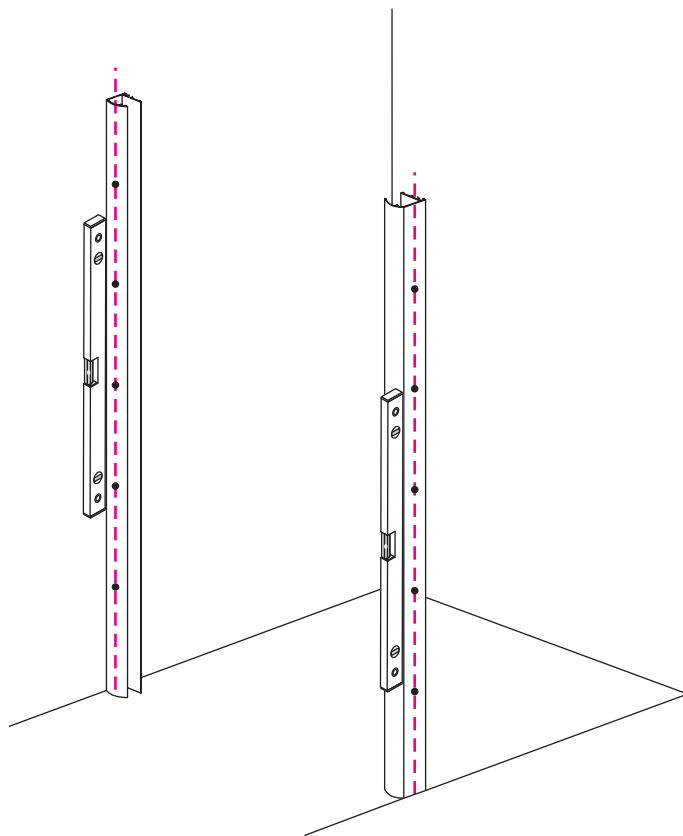

INSTALLATIE VOORSCHRIFT

Nisdeur met NANO behandeld glas

1000x2020mm
(980-1020) x2020mm

Zonder NANO

NANO

NANO kant aan de binnenzijde
Te herkennen aan de sticker

NANO kant aan
de binnenzijde
Te herkennen
aan de sticker

1

3

5

**Voorzie alleen de
buitenzijde van de
cabine van siliconenkit.**