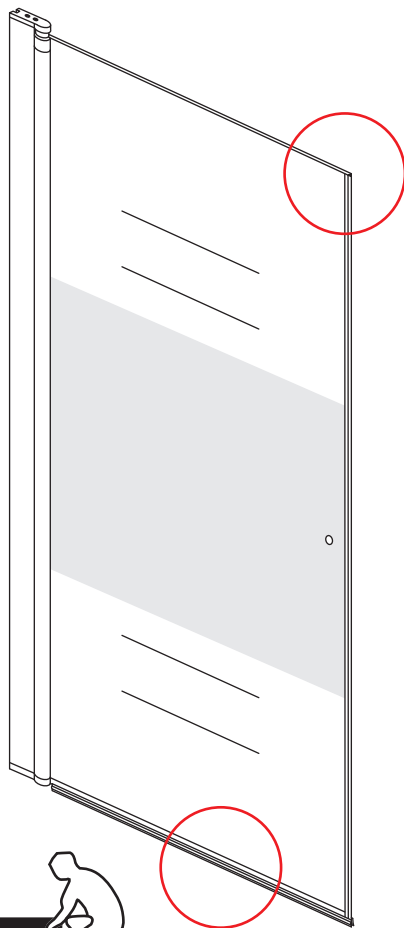

INSTALLATIE VOORSCHRIFT

Nisdeur met NANO behandeld glas

1000x2020mm
(980-1020) x2020mm

Zonder NANO

NANO

NANO kant aan de binnenzijde
Te herkennen aan de sticker

NANO kant aan
de binnenzijde
Te herkennen
aan de sticker

1

3

5

**Voorzie alleen de
buitenzijde van de
cabine van siliconenkit.**