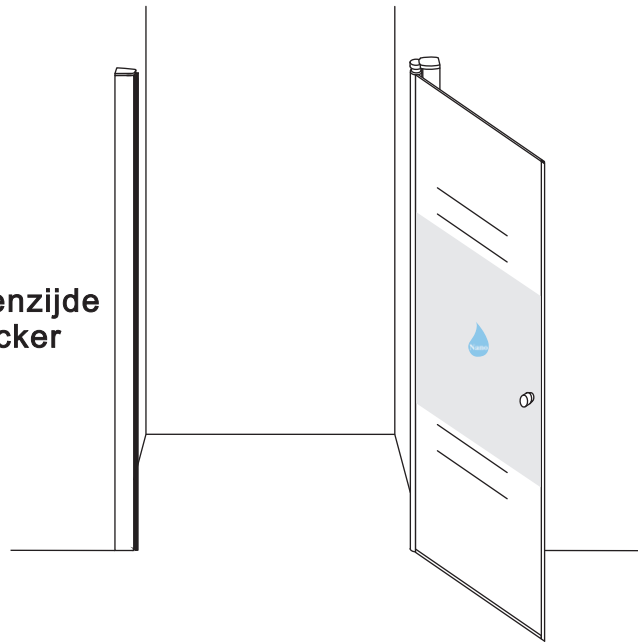

INSTALLATIE VOORSCHRIFT

Nisdeur met NANO behandeld glas

1000x2020mm
(980-1020) x2020mm

Zonder NANO

NANO

NANO kant aan de binnenzijde
Te herkennen aan de sticker

NANO kant aan
de binnenzijde
Te herkennen
aan de sticker