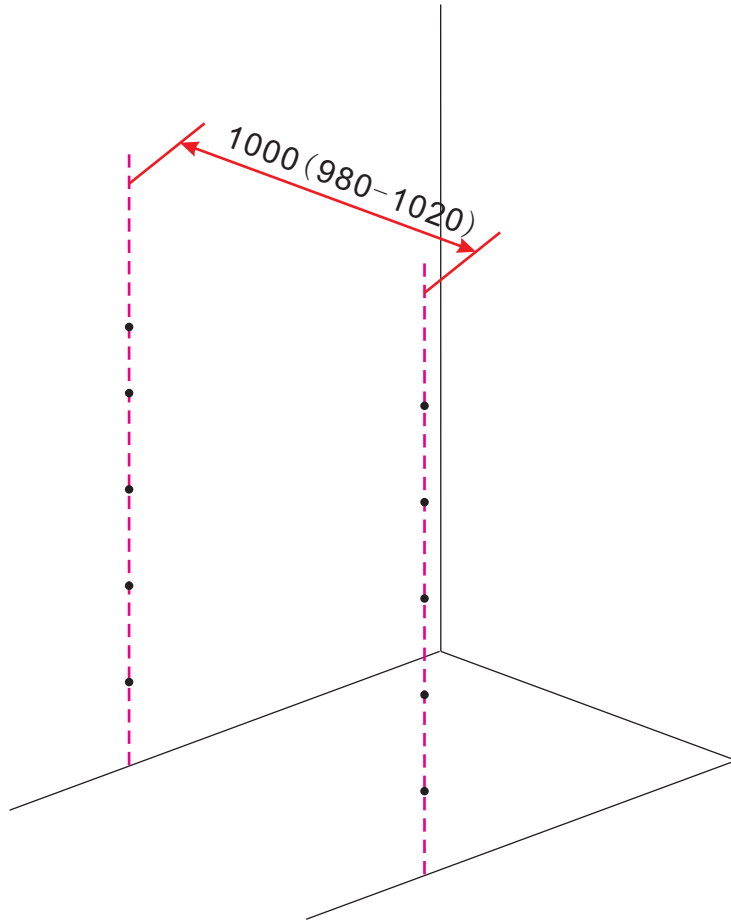

INSTALLATIE VOORSCHRIFT

Nisdeur met NANO behandeld glas

1000x2020mm
(980-1020) x2020mm

Zonder NANO

NANO

NANO kant aan de binnenzijde
Te herkennen aan de sticker

NANO kant aan
de binnenzijde
Te herkennen
aan de sticker

1

3

5

**Voorzie alleen de
buitenzijde van de
cabine van siliconenkit.**