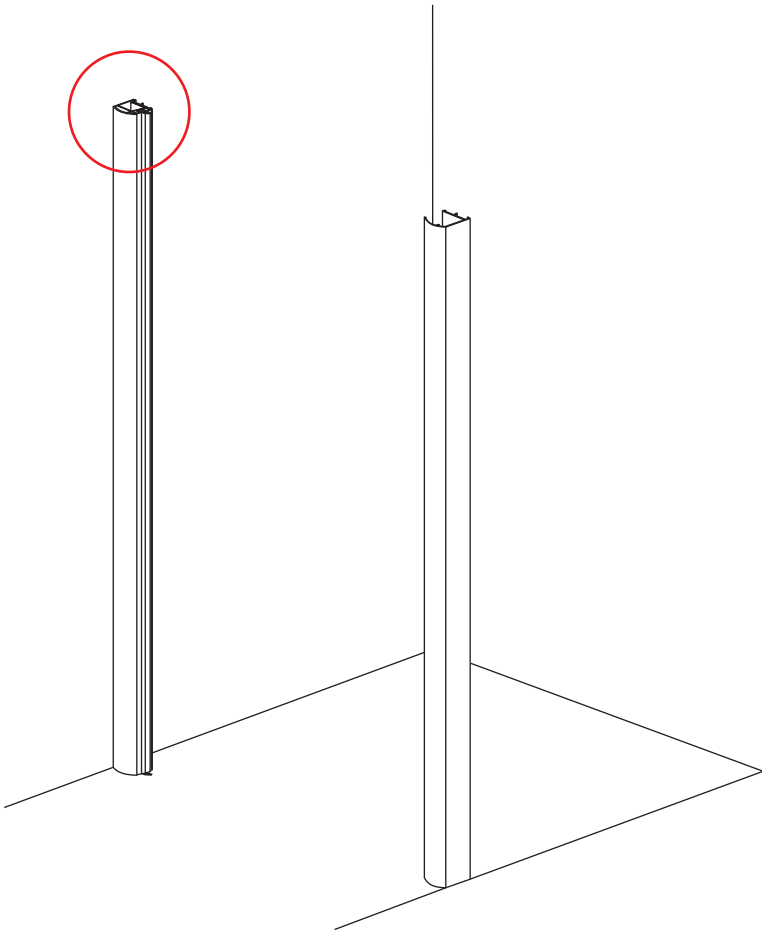

INSTALLATIE VOORSCHRIFT

Nisdeur met NANO behandeld glas

800x2020mm
(780-820) x2020mm

Zonder NANO

NANO

NANO kant aan de binnenzijde
Te herkennen aan de sticker

NANO kant aan
de binnenzijde
Te herkennen
aan de sticker

1

3

5

**Voorzie alleen de
buitenzijde van de
cabine van siliconenkit.**