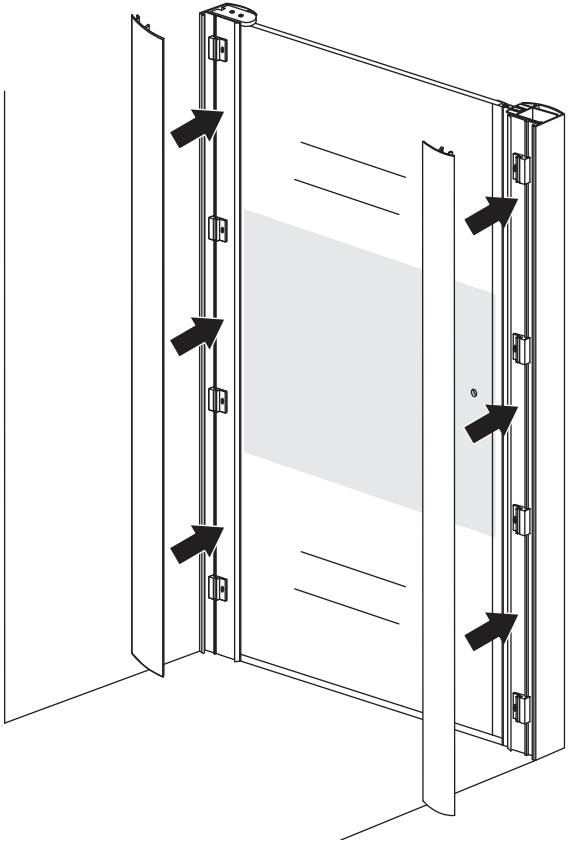

INSTALLATIE VOORSCHRIFT

Nisdeur met NANO behandeld glas

800x2020mm
(780-820) x2020mm

Zonder NANO

NANO

NANO kant aan de binnenzijde
Te herkennen aan de sticker

NANO kant aan
de binnenzijde
Te herkennen
aan de sticker

1

3

5

**Voorzie alleen de
buitenzijde van de
cabine van siliconenkit.**