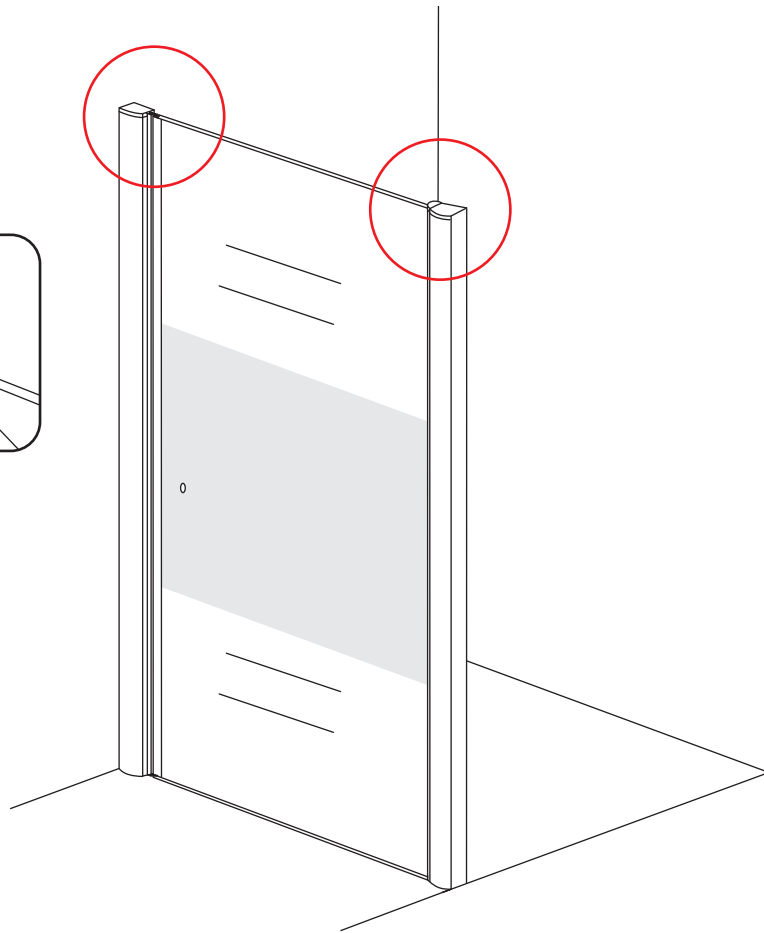

INSTALLATIE VOORSCHRIFT

Nisdeur met NANO behandeld glas

800x2020mm
(780-820) x2020mm

Zonder NANO

NANO

NANO kant aan de binnenzijde
Te herkennen aan de sticker

NANO kant aan
de binnenzijde
Te herkennen
aan de sticker

1

3

5

**Voorzie alleen de
buitenzijde van de
cabine van siliconenkit.**