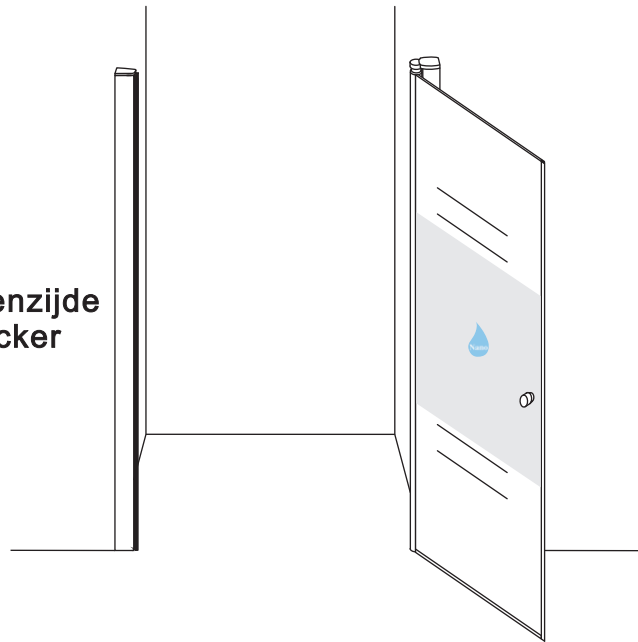

INSTALLATIE VOORSCHRIFT

Nisdeur met NANO behandeld glas

800x2020mm
(780-820) x2020mm

Zonder NANO

NANO

NANO kant aan de binnenzijde
Te herkennen aan de sticker

NANO kant aan
de binnenzijde
Te herkennen
aan de sticker