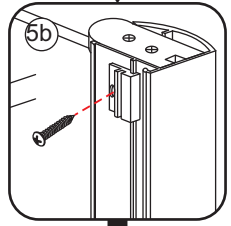

INSTALLATIE VOORSCHRIFT

Nisdeur met NANO behandeld glas

800x2020mm
(780-820) x2020mm

Zonder NANO

NANO

NANO kant aan de binnenzijde
Te herkennen aan de sticker

NANO kant aan
de binnenzijde
Te herkennen
aan de sticker

1

3

5

**Voorzie alleen de
buitenzijde van de
cabine van siliconenkit.**