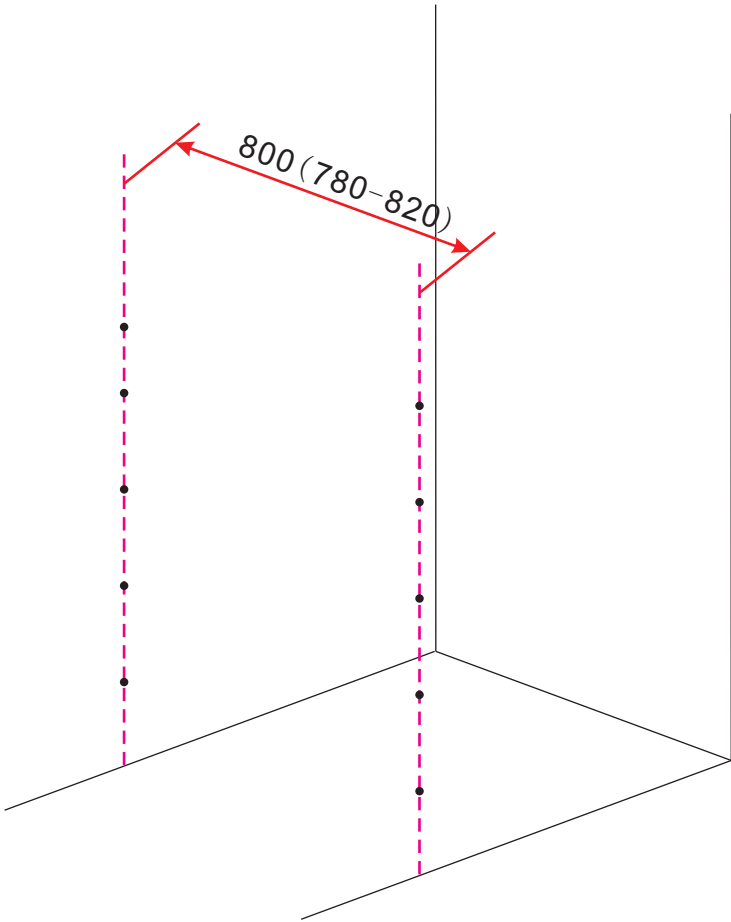

INSTALLATIE VOORSCHRIFT

Nisdeur met NANO behandeld glas

800x2020mm
(780-820) x2020mm

Zonder NANO

NANO

NANO kant aan de binnenzijde
Te herkennen aan de sticker

NANO kant aan
de binnenzijde
Te herkennen
aan de sticker

1

3

5

**Voorzie alleen de
buitenzijde van de
cabine van siliconenkit.**