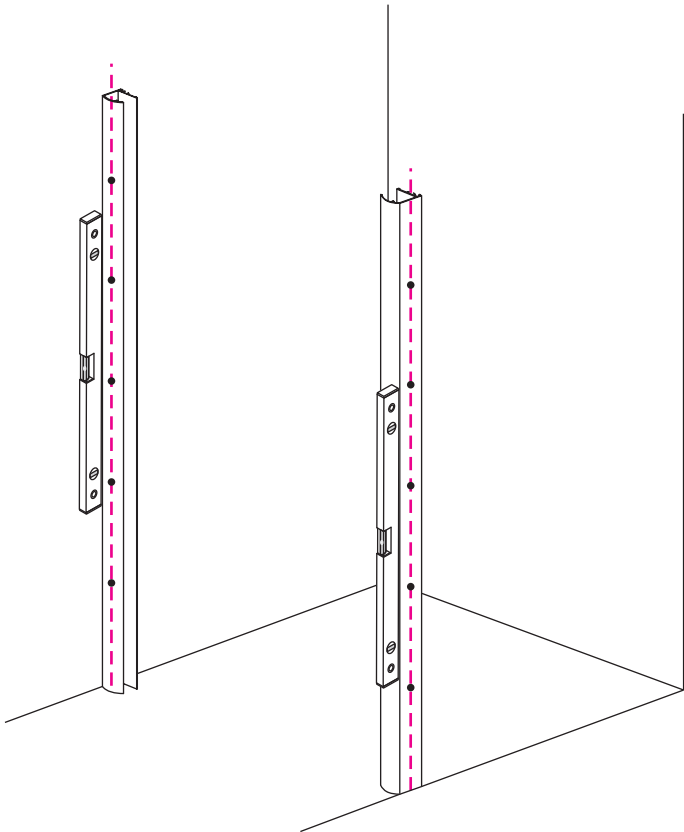

INSTALLATIE VOORSCHRIFT

Nisdeur met NANO behandeld glas

800x2020mm
(780-820) x2020mm

Zonder NANO

NANO

NANO kant aan de binnenzijde
Te herkennen aan de sticker

NANO kant aan
de binnenzijde
Te herkennen
aan de sticker

1

3

5

**Voorzie alleen de
buitenzijde van de
cabine van siliconenkit.**