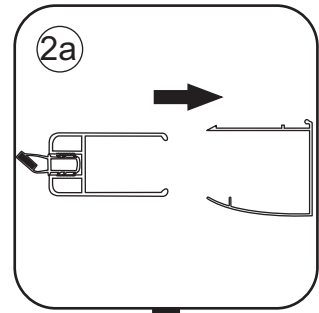

INSTALLATIE VOORSCHRIFT

Nisdeur met NANO behandeld glas

800x2020mm
(780-820) x2020mm

Zonder NANO

NANO

NANO kant aan de binnenzijde
Te herkennen aan de sticker

NANO kant aan
de binnenzijde
Te herkennen
aan de sticker

1

3

5

**Voorzie alleen de
buitenzijde van de
cabine van siliconenkit.**