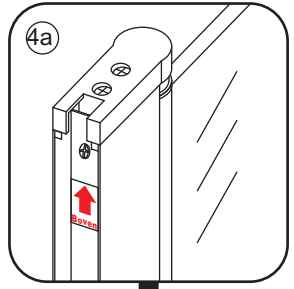

INSTALLATIE VOORSCHRIFT

Nisdeur met NANO behandeld glas

800x2020mm
(780-820) x2020mm

Zonder NANO

NANO

NANO kant aan de binnenzijde
Te herkennen aan de sticker

NANO kant aan
de binnenzijde
Te herkennen
aan de sticker

1

3

5

**Voorzie alleen de
buitenzijde van de
cabine van siliconenkit.**