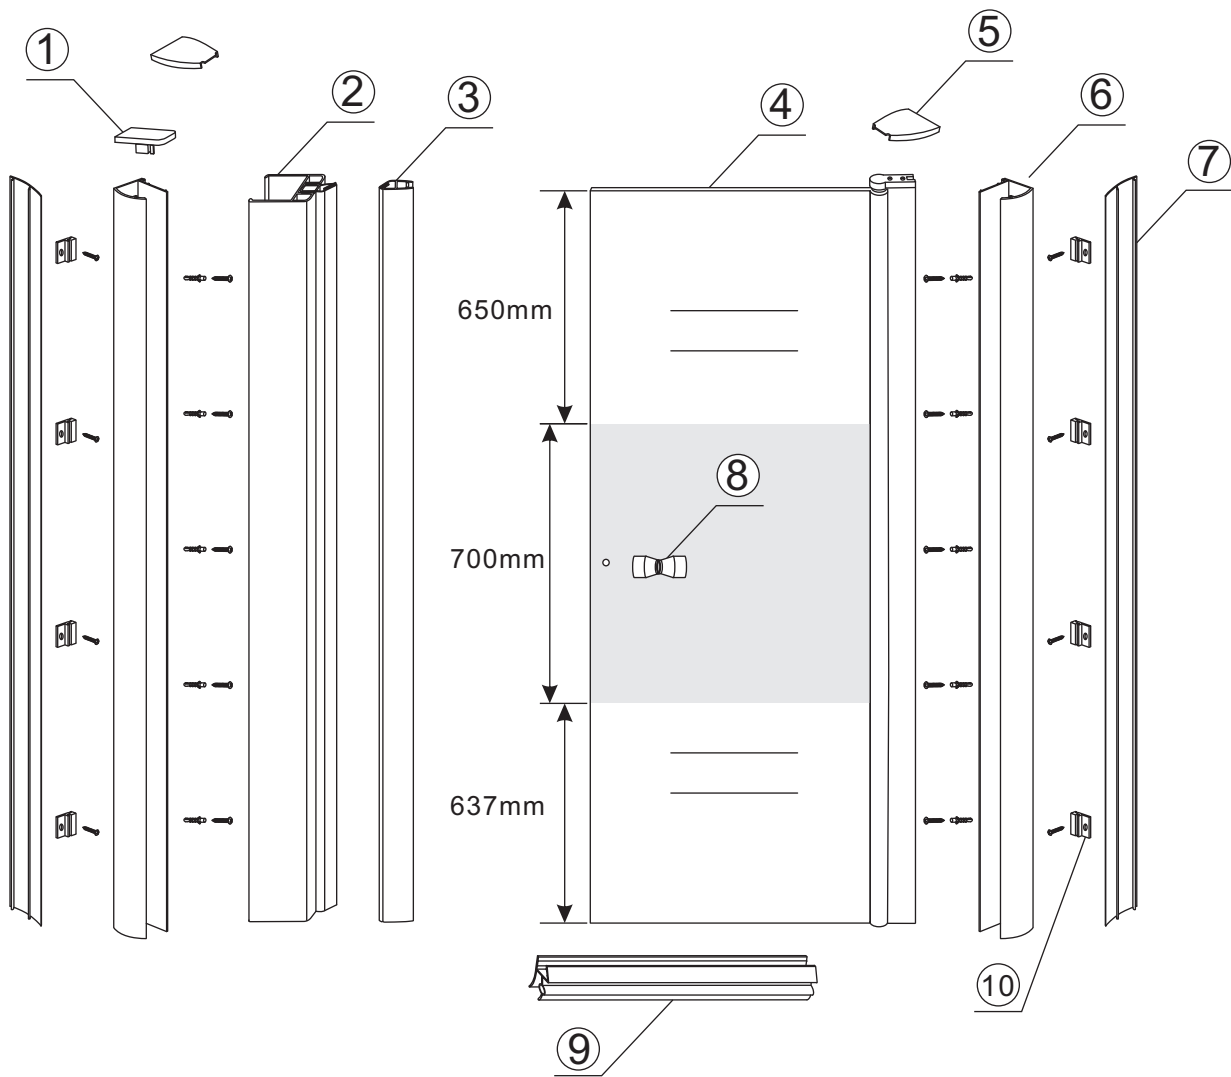

INSTALLATIE VOORSCHRIFT

Nisdeur met NANO behandeld glas

800x2020mm
(780-820) x2020mm

Zonder NANO

NANO

NANO kant aan de binnenzijde
Te herkennen aan de sticker

NANO kant aan
de binnenzijde
Te herkennen
aan de sticker

1

3

5

**Voorzie alleen de
buitenzijde van de
cabine van siliconenkit.**