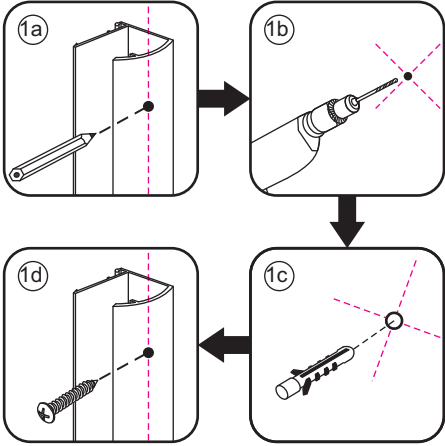

INSTALLATIE VOORSCHRIFT

Nisdeur met NANO behandeld glas

800x2020mm
(780-820) x2020mm

Zonder NANO

NANO

NANO kant aan de binnenzijde
Te herkennen aan de sticker

NANO kant aan
de binnenzijde
Te herkennen
aan de sticker

1

3

5

**Voorzie alleen de
buitenzijde van de
cabine van siliconenkit.**