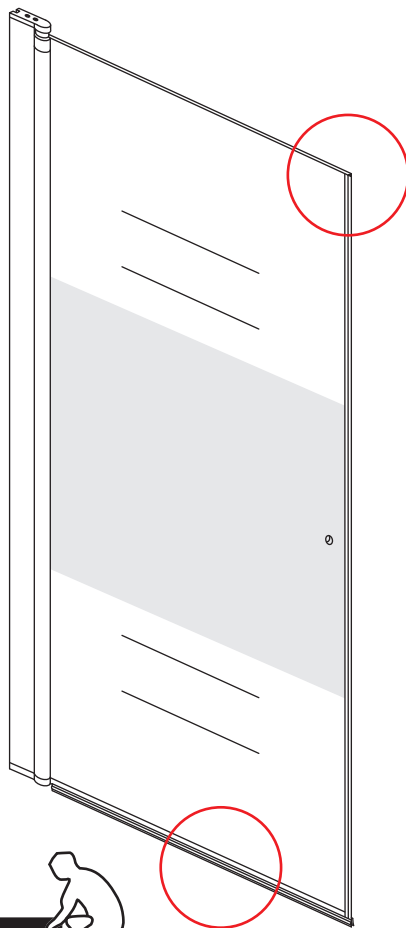

INSTALLATIE VOORSCHRIFT

Nisdeur met NANO behandeld glas

800x2020mm
(780-820) x2020mm

Zonder NANO

NANO

NANO kant aan de binnenzijde
Te herkennen aan de sticker

NANO kant aan
de binnenzijde
Te herkennen
aan de sticker

1

3

5

**Voorzie alleen de
buitenzijde van de
cabine van siliconenkit.**