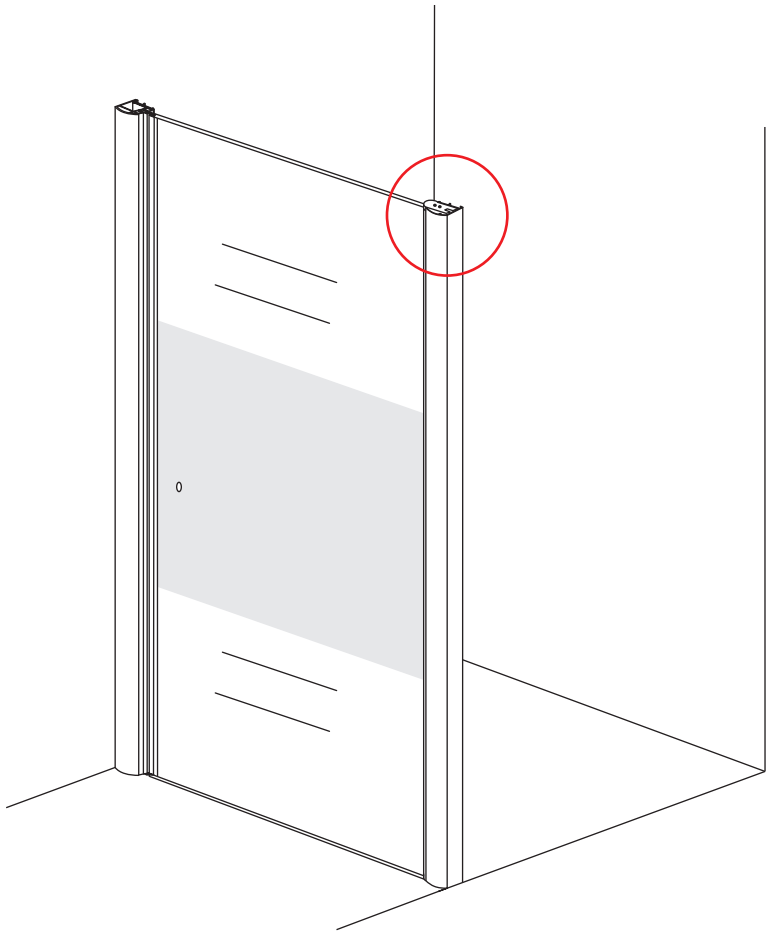

INSTALLATIE VOORSCHRIFT

Nisdeur met NANO behandeld glas

800x2020mm
(780-820) x2020mm

Zonder NANO

NANO

NANO kant aan de binnenzijde
Te herkennen aan de sticker

NANO kant aan
de binnenzijde
Te herkennen
aan de sticker

1

3

5

**Voorzie alleen de
buitenzijde van de
cabine van siliconenkit.**