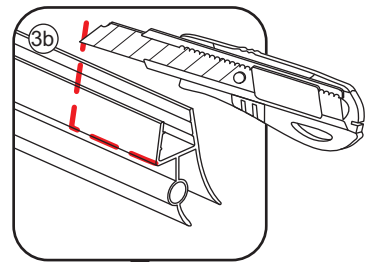

INSTALLATIE VOORSCHRIFT

Nisdeur met NANO behandeld glas

800x2020mm
(780-820) x2020mm

Zonder NANO

NANO

NANO kant aan de binnenzijde
Te herkennen aan de sticker

NANO kant aan
de binnenzijde
Te herkennen
aan de sticker

1

3

5

**Voorzie alleen de
buitenzijde van de
cabine van siliconenkit.**