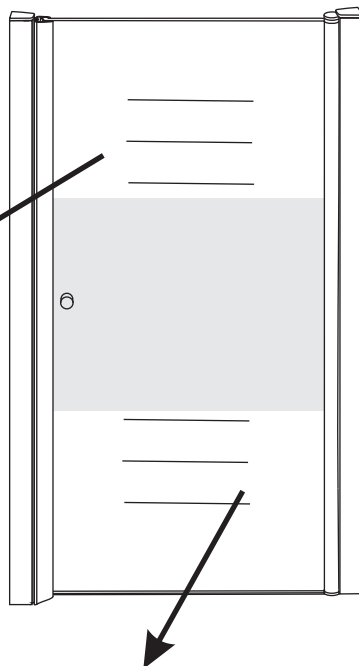

INSTALLATIE VOORSCHRIFT

Nisdeur met NANO behandeld glas

800x2020mm
(780-820) x2020mm

Zonder NANO

NANO

NANO kant aan de binnenzijde
Te herkennen aan de sticker

NANO kant aan
de binnenzijde
Te herkennen
aan de sticker

1

3

5

**Voorzie alleen de
buitenzijde van de
cabine van siliconenkit.**