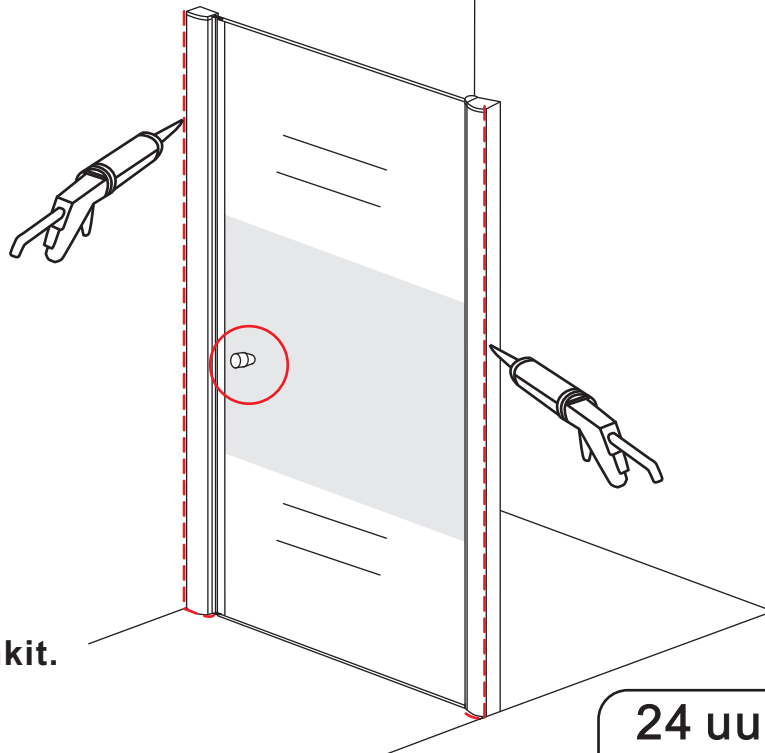

INSTALLATIE VOORSCHRIFT

Nisdeur met NANO behandeld glas

800x2020mm
(780-820) x2020mm

Zonder NANO

NANO

NANO kant aan de binnenzijde
Te herkennen aan de sticker

NANO kant aan
de binnenzijde
Te herkennen
aan de sticker

1

3

5

**Voorzie alleen de
buitenzijde van de
cabine van siliconenkit.**