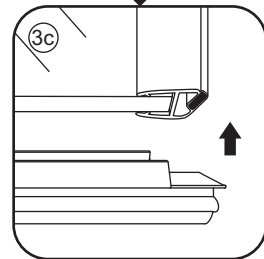

INSTALLATIE VOORSCHRIFT

Nisdeur met NANO behandeld glas

800x2020mm
(780-820) x2020mm

Zonder NANO

NANO

NANO kant aan de binnenzijde
Te herkennen aan de sticker

NANO kant aan
de binnenzijde
Te herkennen
aan de sticker

1

3

5

**Voorzie alleen de
buitenzijde van de
cabine van siliconenkit.**