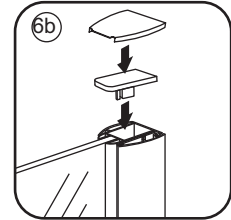

INSTALLATIE VOORSCHRIFT

Nisdeur met NANO behandeld glas

800x2020mm
(780-820) x2020mm

Zonder NANO

NANO

NANO kant aan de binnenzijde
Te herkennen aan de sticker

NANO kant aan
de binnenzijde
Te herkennen
aan de sticker

1

3

5

**Voorzie alleen de
buitenzijde van de
cabine van siliconenkit.**