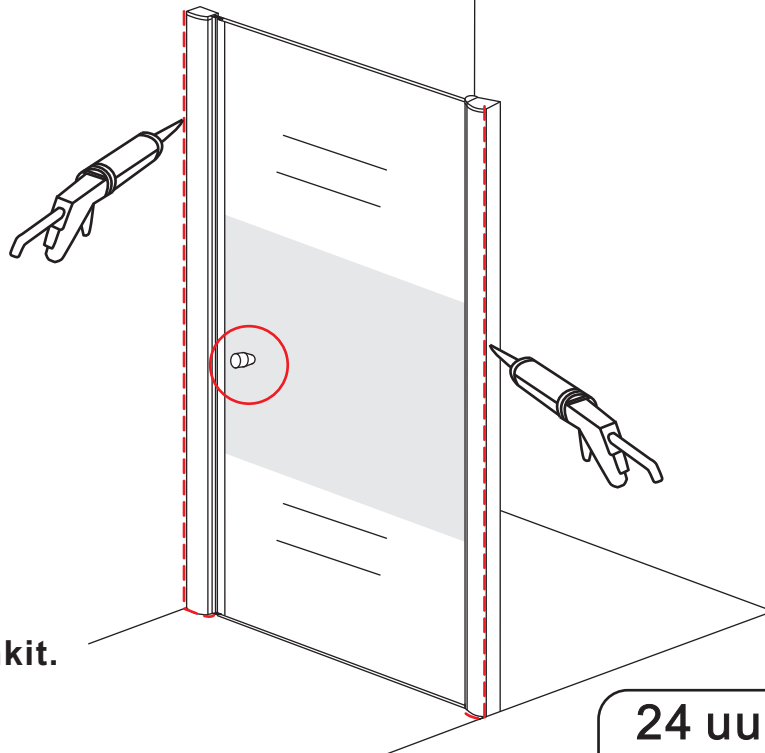

INSTALLATIE VOORSCHRIFT

Nisdeur met NANO behandeld glas

700x2020mm
(680-720) x2020mm

Zonder NANO

NANO

NANO kant aan de binnenzijde
Te herkennen aan de sticker

NANO kant aan
de binnenzijde
Te herkennen
aan de sticker

1

3

5

**Voorzie alleen de
buitenzijde van de
cabine van siliconenkit.**