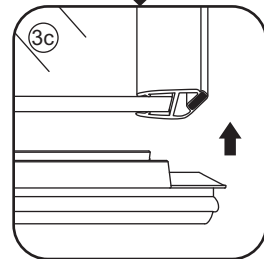

INSTALLATIE VOORSCHRIFT

Nisdeur met NANO behandeld glas

700x2020mm
(680-720) x2020mm

Zonder NANO

NANO

NANO kant aan de binnenzijde
Te herkennen aan de sticker

NANO kant aan
de binnenzijde
Te herkennen
aan de sticker

1

3

5

**Voorzie alleen de
buitenzijde van de
cabine van siliconenkit.**