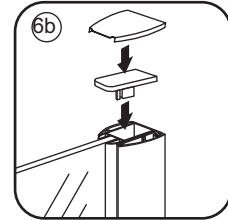

INSTALLATIE VOORSCHRIFT

Nisdeur met NANO behandeld glas

700x2020mm
(680-720) x2020mm

Zonder NANO

NANO

NANO kant aan de binnenzijde
Te herkennen aan de sticker

NANO kant aan
de binnenzijde
Te herkennen
aan de sticker

1

3

5

**Voorzie alleen de
buitenzijde van de
cabine van siliconenkit.**