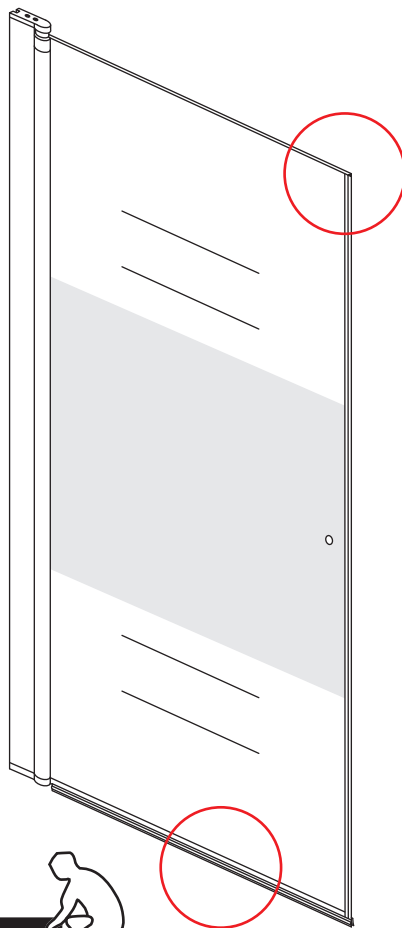

INSTALLATIE VOORSCHRIFT

Nisdeur met NANO behandeld glas

700x2020mm
(680-720) x2020mm

Zonder NANO

NANO

NANO kant aan de binnenzijde
Te herkennen aan de sticker

NANO kant aan
de binnenzijde
Te herkennen
aan de sticker

1

3

5

**Voorzie alleen de
buitenzijde van de
cabine van siliconenkit.**