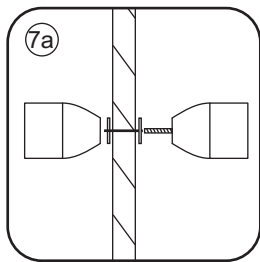

INSTALLATIE VOORSCHRIFT

Nisdeur met NANO behandeld glas

700x2020mm
(680-720) x2020mm

Zonder NANO

NANO

NANO kant aan de binnenzijde
Te herkennen aan de sticker

NANO kant aan
de binnenzijde
Te herkennen
aan de sticker

1

3

5

**Voorzie alleen de
buitenzijde van de
cabine van siliconenkit.**