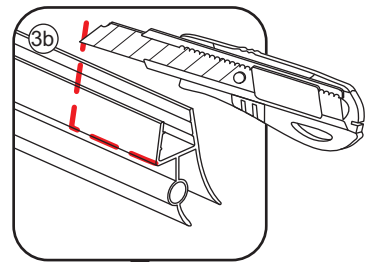

INSTALLATIE VOORSCHRIFT

Nisdeur met NANO behandeld glas

700x2020mm
(680-720) x2020mm

Zonder NANO

NANO

NANO kant aan de binnenzijde
Te herkennen aan de sticker

NANO kant aan
de binnenzijde
Te herkennen
aan de sticker

1

3

5

**Voorzie alleen de
buitenzijde van de
cabine van siliconenkit.**