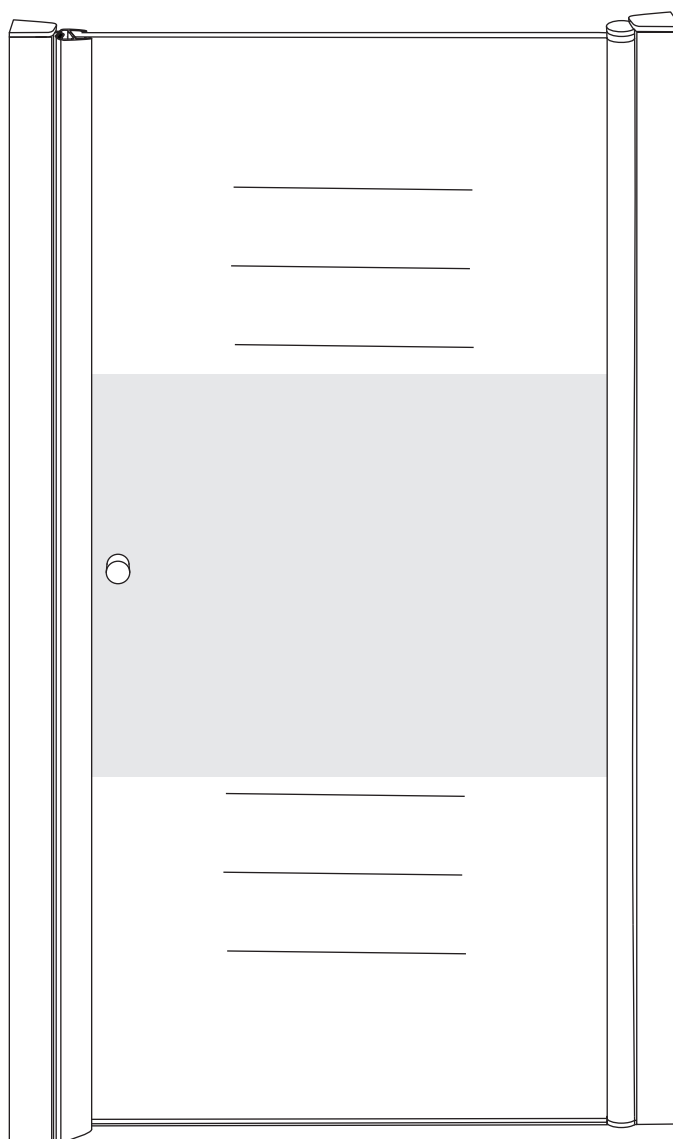

INSTALLATIE VOORSCHRIFT

Nisdeur met NANO behandeld glas

700x2020mm
(680-720) x2020mm

Zonder NANO

NANO

NANO kant aan de binnenzijde
Te herkennen aan de sticker

NANO kant aan
de binnenzijde
Te herkennen
aan de sticker

1

3

5

**Voorzie alleen de
buitenzijde van de
cabine van siliconenkit.**