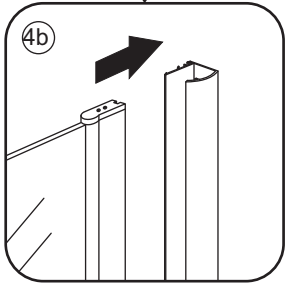

INSTALLATIE VOORSCHRIFT

Nisdeur met NANO behandeld glas

700x2020mm
(680-720) x2020mm

Zonder NANO

NANO

NANO kant aan de binnenzijde
Te herkennen aan de sticker

NANO kant aan
de binnenzijde
Te herkennen
aan de sticker

1

3

5

**Voorzie alleen de
buitenzijde van de
cabine van siliconenkit.**