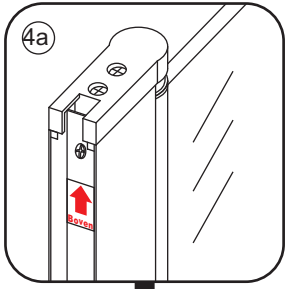

INSTALLATIE VOORSCHRIFT

Nisdeur met NANO behandeld glas

700x2020mm
(680-720) x2020mm

Zonder NANO

NANO

NANO kant aan de binnenzijde
Te herkennen aan de sticker

NANO kant aan
de binnenzijde
Te herkennen
aan de sticker

1

3

5

**Voorzie alleen de
buitenzijde van de
cabine van siliconenkit.**