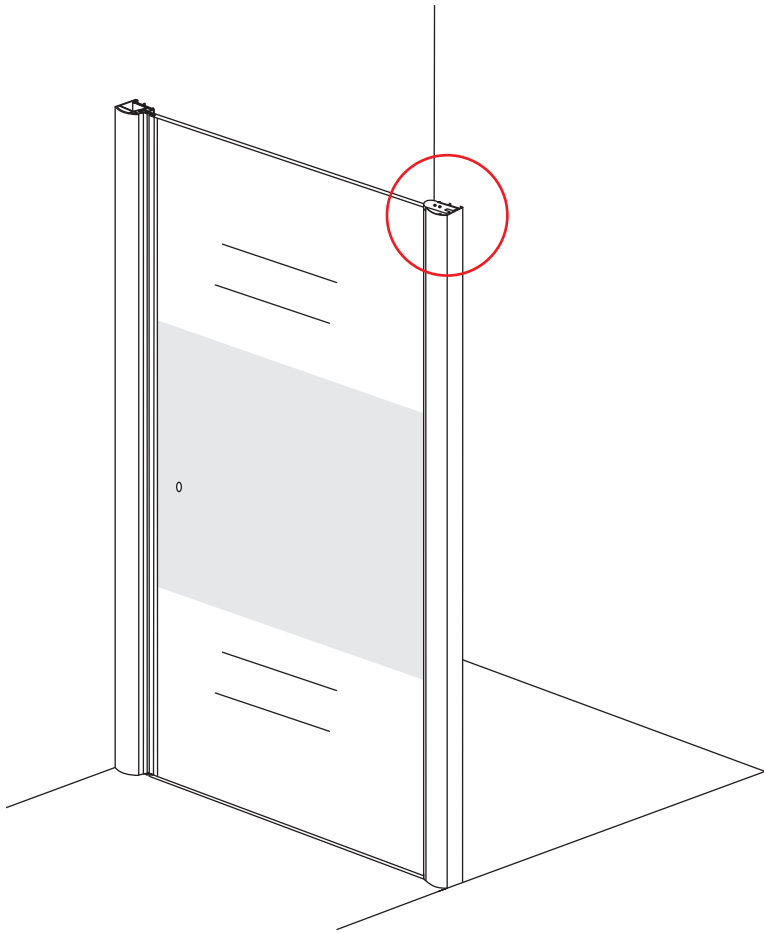

INSTALLATIE VOORSCHRIFT

Nisdeur met NANO behandeld glas

700x2020mm
(680-720) x2020mm

Zonder NANO

NANO

NANO kant aan de binnenzijde
Te herkennen aan de sticker

NANO kant aan
de binnenzijde
Te herkennen
aan de sticker

1

3

5

**Voorzie alleen de
buitenzijde van de
cabine van siliconenkit.**