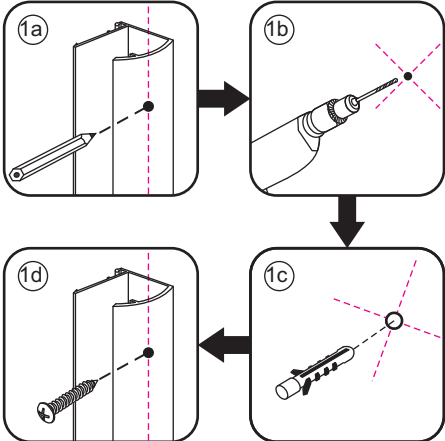

INSTALLATIE VOORSCHRIFT

Nisdeur met NANO behandeld glas

700x2020mm
(680-720) x2020mm

Zonder NANO

NANO

NANO kant aan de binnenzijde
Te herkennen aan de sticker

NANO kant aan
de binnenzijde
Te herkennen
aan de sticker

1

3

5

**Voorzie alleen de
buitenzijde van de
cabine van siliconenkit.**