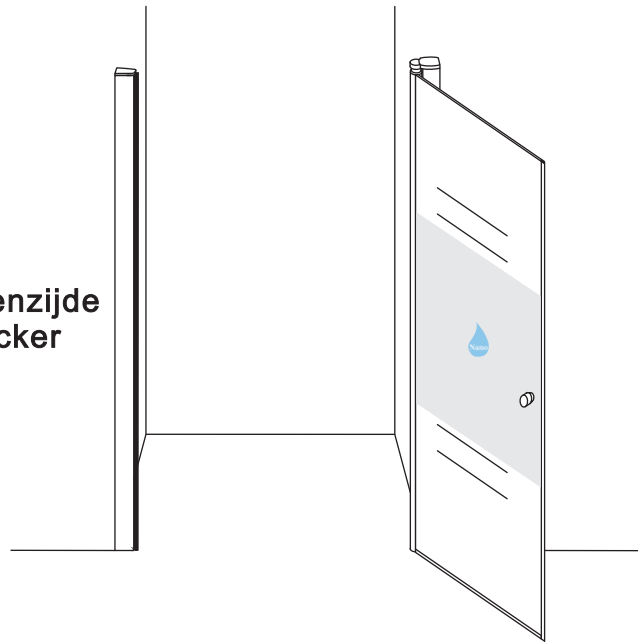

INSTALLATIE VOORSCHRIFT

Nisdeur met NANO behandeld glas

700x2020mm
(680-720) x2020mm

Zonder NANO

NANO

NANO kant aan de binnenzijde
Te herkennen aan de sticker

NANO kant aan
de binnenzijde
Te herkennen
aan de sticker