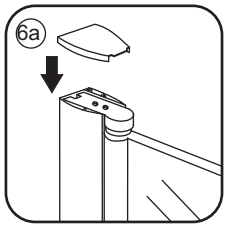

INSTALLATIE VOORSCHRIFT

Nisdeur met NANO behandeld glas

700x2020mm
(680-720) x2020mm

Zonder NANO

NANO

NANO kant aan de binnenzijde
Te herkennen aan de sticker

NANO kant aan
de binnenzijde
Te herkennen
aan de sticker

1

3

5

**Voorzie alleen de
buitenzijde van de
cabine van siliconenkit.**