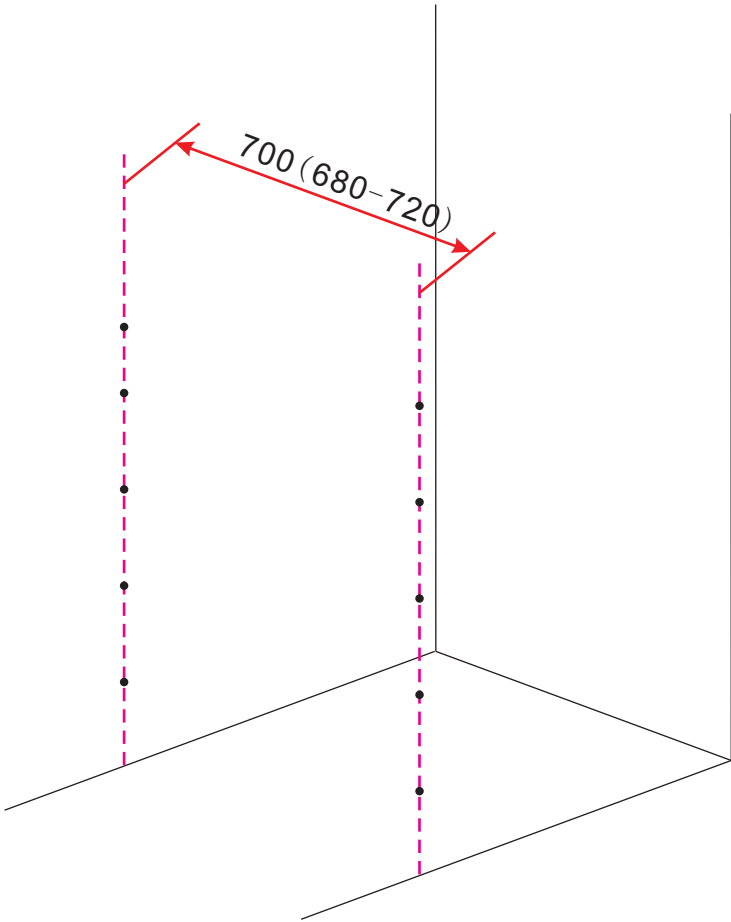

INSTALLATIE VOORSCHRIFT

Nisdeur met NANO behandeld glas

700x2020mm
(680-720) x2020mm

Zonder NANO

NANO

NANO kant aan de binnenzijde
Te herkennen aan de sticker

NANO kant aan
de binnenzijde
Te herkennen
aan de sticker

1

3

5

**Voorzie alleen de
buitenzijde van de
cabine van siliconenkit.**