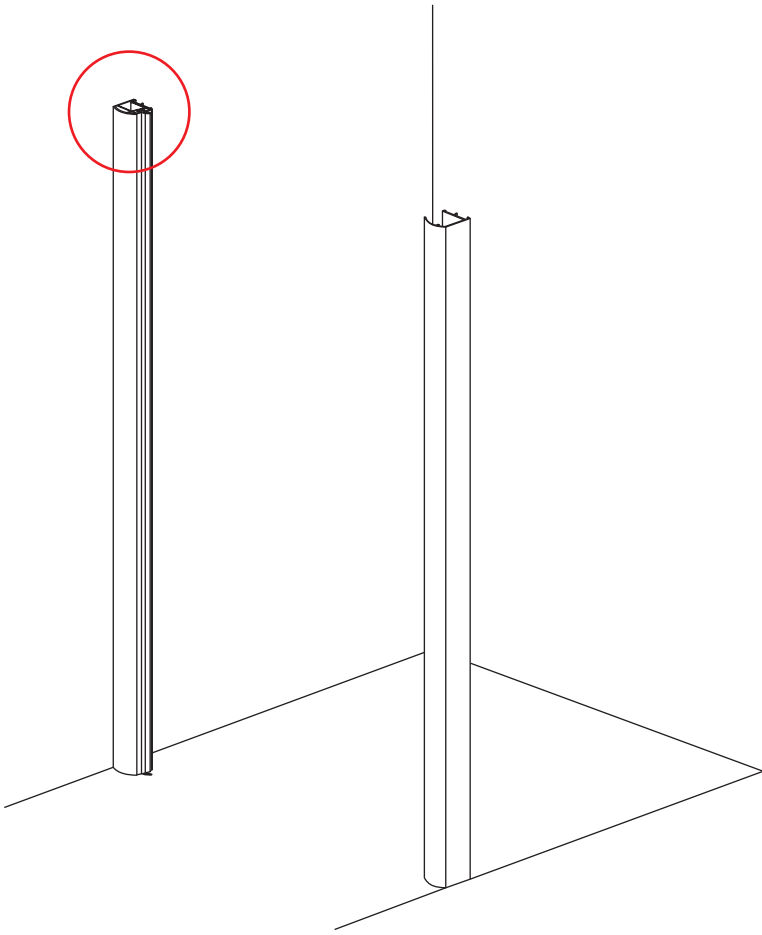

INSTALLATIE VOORSCHRIFT

Nisdeur met NANO behandeld glas

700x2020mm
(680-720) x2020mm

Zonder NANO

NANO

NANO kant aan de binnenzijde
Te herkennen aan de sticker

NANO kant aan
de binnenzijde
Te herkennen
aan de sticker

1

3

5

**Voorzie alleen de
buitenzijde van de
cabine van siliconenkit.**