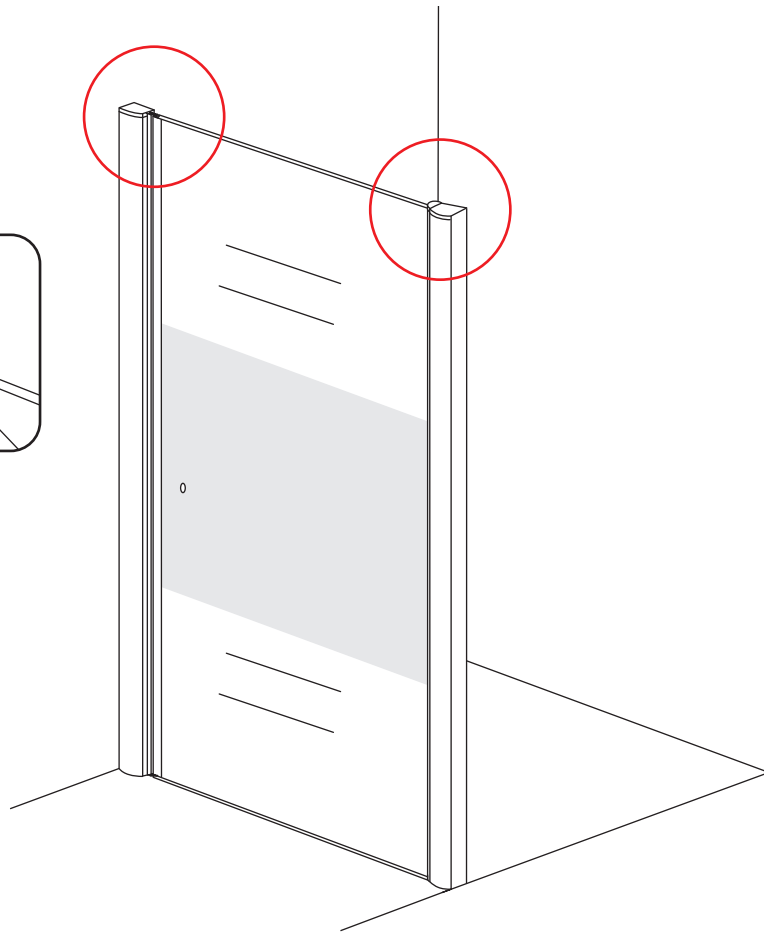

INSTALLATIE VOORSCHRIFT

Nisdeur met NANO behandeld glas

700x2020mm
(680-720) x2020mm

Zonder NANO

NANO

NANO kant aan de binnenzijde
Te herkennen aan de sticker

NANO kant aan
de binnenzijde
Te herkennen
aan de sticker

1

3

5

**Voorzie alleen de
buitenzijde van de
cabine van siliconenkit.**