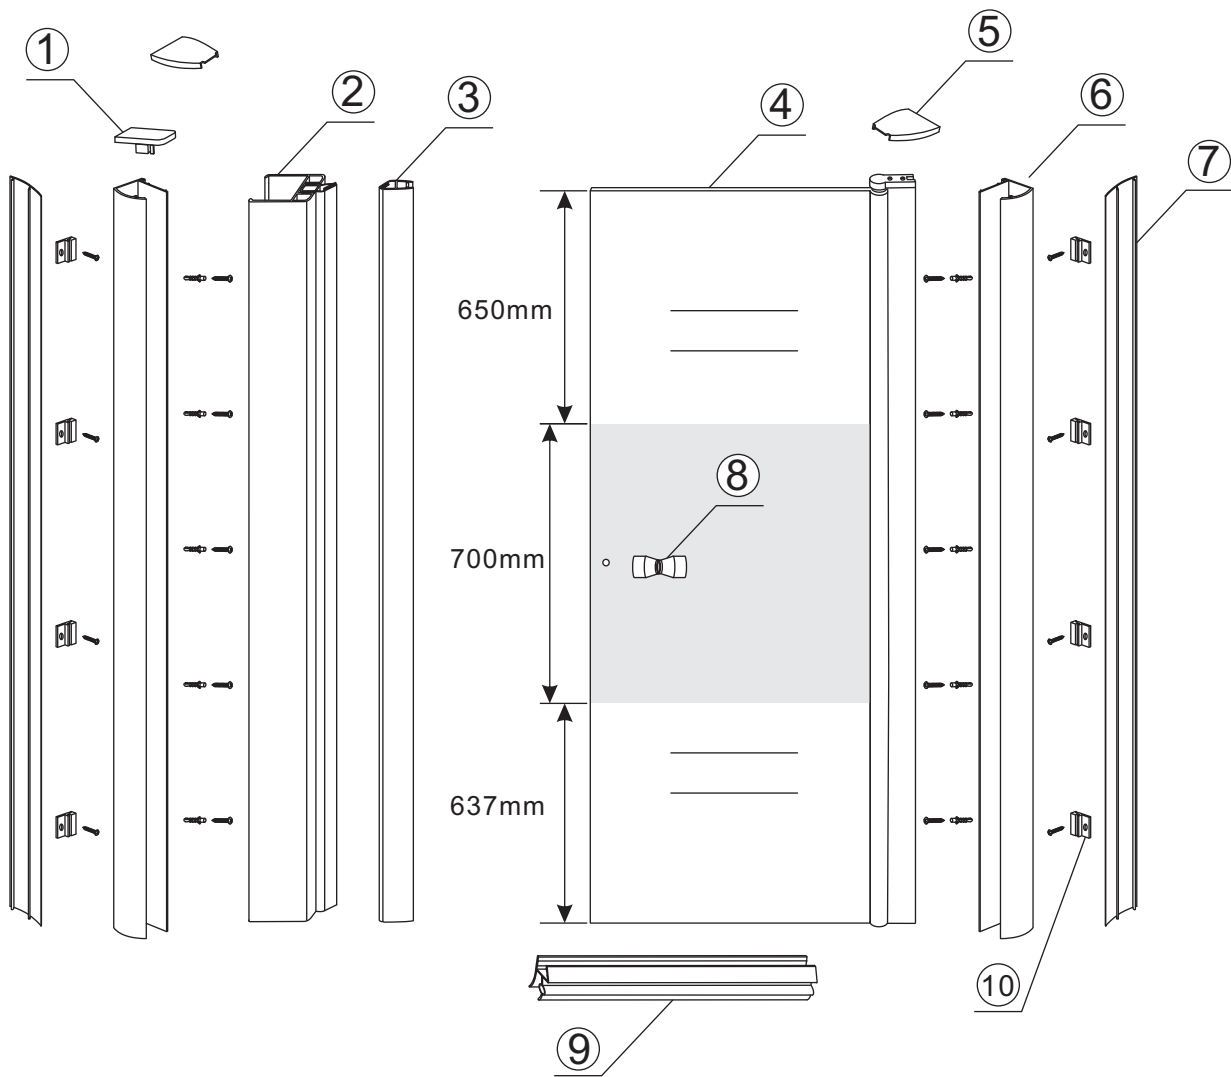

INSTALLATIE VOORSCHRIFT

Nisdeur met NANO behandeld glas

700x2020mm
(680-720) x2020mm

Zonder NANO

NANO

NANO kant aan de binnenzijde
Te herkennen aan de sticker

NANO kant aan
de binnenzijde
Te herkennen
aan de sticker

1

3

5

**Voorzie alleen de
buitenzijde van de
cabine van siliconenkit.**