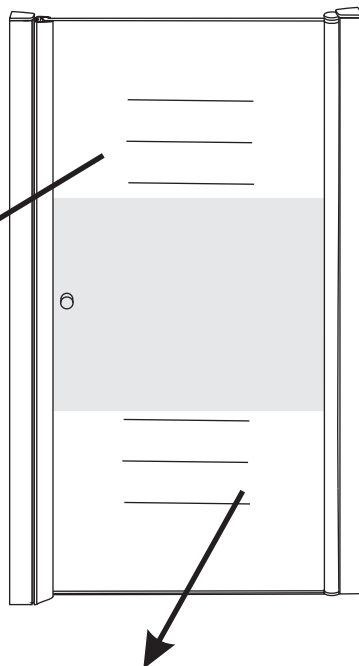

INSTALLATIE VOORSCHRIFT

Nisdeur met NANO behandeld glas

700x2020mm
(680-720) x2020mm

Zonder NANO

NANO

NANO kant aan de binnenzijde
Te herkennen aan de sticker

NANO kant aan
de binnenzijde
Te herkennen
aan de sticker

1

3

5

**Voorzie alleen de
buitenzijde van de
cabine van siliconenkit.**