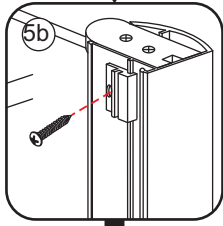

INSTALLATIE VOORSCHRIFT

Nisdeur met NANO behandeld glas

700x2020mm
(680-720) x2020mm

Zonder NANO

NANO

NANO kant aan de binnenzijde
Te herkennen aan de sticker

NANO kant aan
de binnenzijde
Te herkennen
aan de sticker

1

3

5

**Voorzie alleen de
buitenzijde van de
cabine van siliconenkit.**