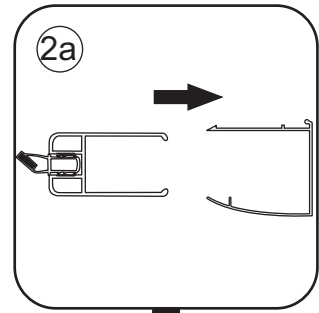

INSTALLATIE VOORSCHRIFT

Nisdeur met NANO behandeld glas

700x2020mm
(680-720) x2020mm

Zonder NANO

NANO

NANO kant aan de binnenzijde
Te herkennen aan de sticker

NANO kant aan
de binnenzijde
Te herkennen
aan de sticker

1

3

5

**Voorzie alleen de
buitenzijde van de
cabine van siliconenkit.**