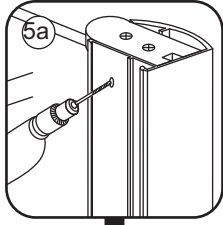

INSTALLATIE VOORSCHRIFT

Nisdeur met NANO behandeld glas

700x2020mm
(680-720) x2020mm

Zonder NANO

NANO

NANO kant aan de binnenzijde
Te herkennen aan de sticker

NANO kant aan
de binnenzijde
Te herkennen
aan de sticker

1

3

5

**Voorzie alleen de
buitenzijde van de
cabine van siliconenkit.**