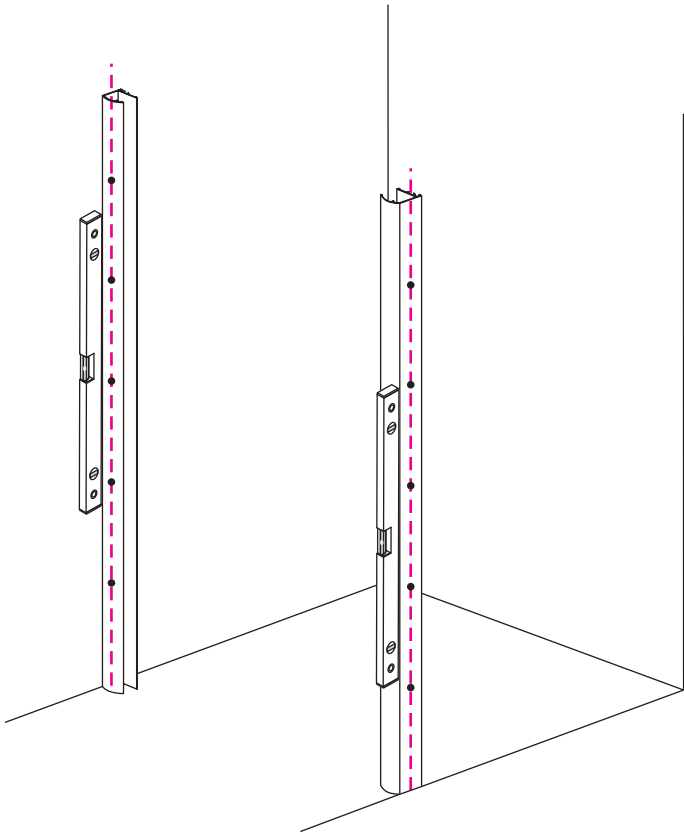

INSTALLATIE VOORSCHRIFT

Nisdeur met NANO behandeld glas

700x2020mm
(680-720) x2020mm

Zonder NANO

NANO

NANO kant aan de binnenzijde
Te herkennen aan de sticker

NANO kant aan
de binnenzijde
Te herkennen
aan de sticker

1

3

5

**Voorzie alleen de
buitenzijde van de
cabine van siliconenkit.**