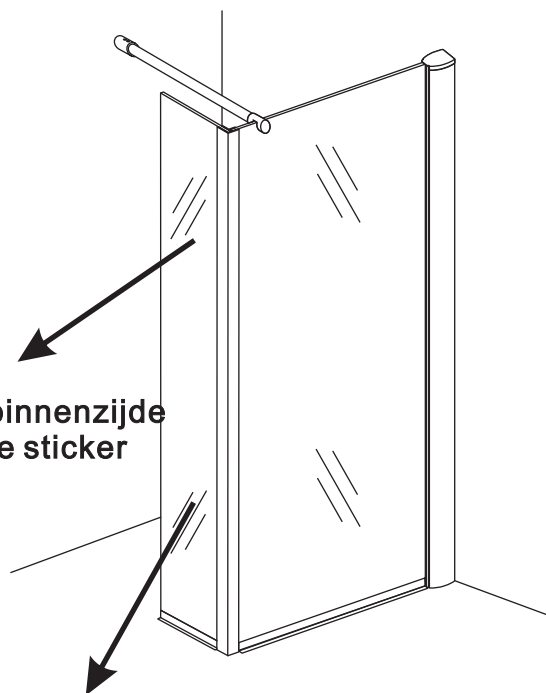

INSTALLATIE VOORSCHRIFT

ECO ZIJWAND met hoekprofiel

Zonder NANO

NANO

NANO kant aan de binnenzijde
Te herkennen aan de sticker

NANO kant aan de binnenzijde
Te herkennen aan de sticker

NANO garantie: 2 jaar bij normaal gebruik
LET OP: gebruik geen grove scherpe voorwerpen, zoals
schuursponsjes of staalwol om het glas schoon te maken.