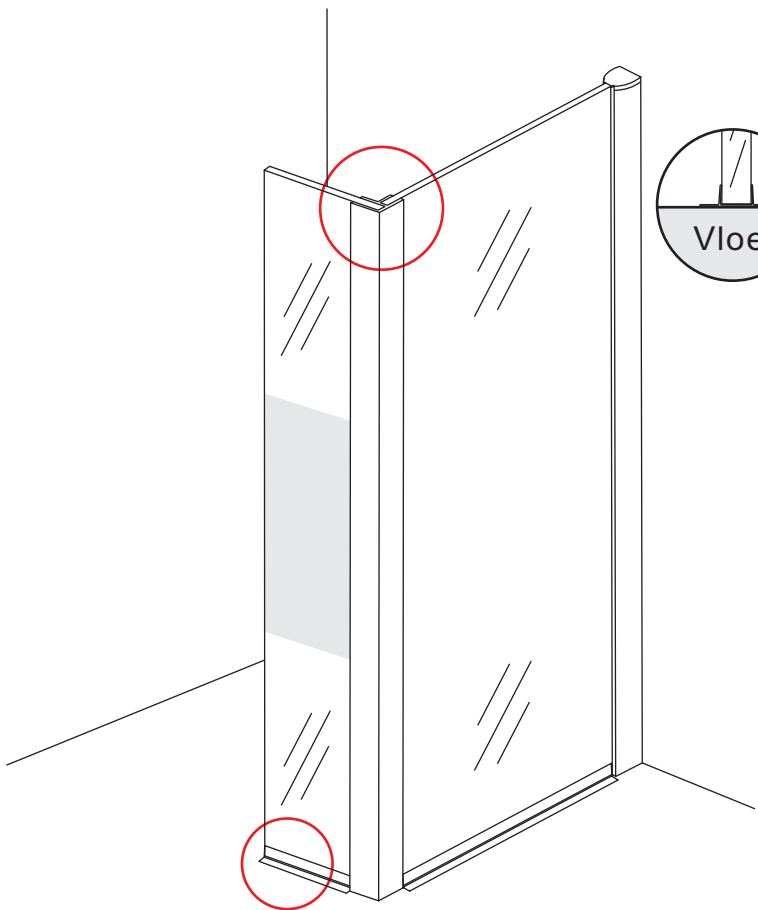

# INSTALLATIE VOORSCHRIFT

ZIJWAND + HOEKPROF met RVS profiel

Zonder NANO

NANO

NANO kant aan de binnenzijde  
Te herkennen aan de sticker

NANO kant aan de binnenzijde  
Te herkennen aan de sticker

**NANO garantie: 2 jaar bij normaal gebruik**  
**LET OP: gebruik geen grove scherpe voorwerpen, zoals schuursponsjes of staalwol om het glas schoon te maken.**

1

**8mm glas:** 1a 1b 1c 1d

**10mm glas:** 1a 1b 1c

**Verwijder de zwarte hoekbeschermers pas als de cabine helemaal is geïnstalleerd!**