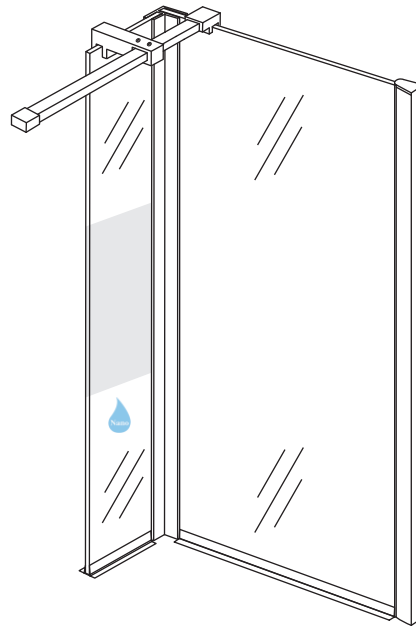

# INSTALLATIE VOORSCHRIFT

ZIJWAND + HOEKPROF met RVS profiel

Zonder NANO

NANO

NANO kant aan de binnenzijde  
Te herkennen aan de sticker

NANO kant aan de binnenzijde  
Te herkennen aan de sticker

**NANO garantie: 2 jaar bij normaal gebruik**  
**LET OP: gebruik geen grove scherpe voorwerpen, zoals schuursponsjes of staalwol om het glas schoon te maken.**

1

**8mm glas:** 1a 1b 1c 1d

**10mm glas:** 1a 1b 1c

**Verwijder de zwarte hoekbeschermers pas als de cabine helemaal is geïnstalleerd!**