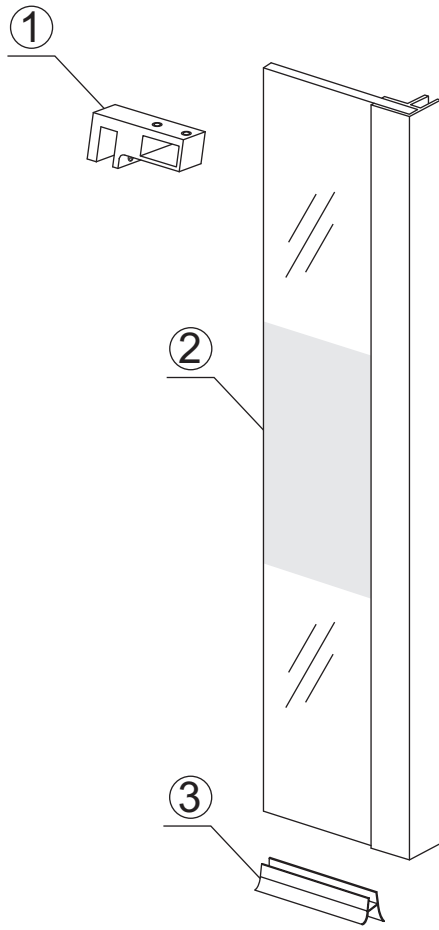

# INSTALLATIE VOORSCHRIFT

ZIJWAND + HOEKPROF met RVS profiel

Zonder NANO

NANO

NANO kant aan de binnenzijde  
Te herkennen aan de sticker

NANO kant aan de binnenzijde  
Te herkennen aan de sticker

**NANO garantie: 2 jaar bij normaal gebruik**  
**LET OP: gebruik geen grove scherpe voorwerpen, zoals schuursponsjes of staalwol om het glas schoon te maken.**

1

**8mm glas:** 1a 1b 1c 1d

**10mm glas:** 1a 1b 1c

**Verwijder de zwarte hoekbeschermers pas als de cabine helemaal is geïnstalleerd!**