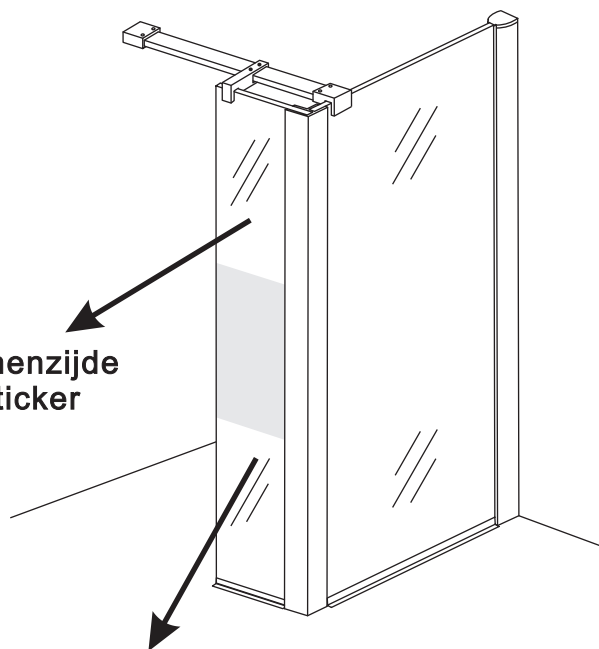

# INSTALLATIE VOORSCHRIFT

ZIJWAND + HOEKPROF met RVS profiel

Zonder NANO

NANO

NANO kant aan de binnenzijde  
Te herkennen aan de sticker

NANO kant aan de binnenzijde  
Te herkennen aan de sticker

**NANO garantie: 2 jaar bij normaal gebruik**  
**LET OP: gebruik geen grove scherpe voorwerpen, zoals schuursponsjes of staalwol om het glas schoon te maken.**

1

**8mm glas:** 1a 1b 1c 1d

**10mm glas:** 1a 1b 1c

**Verwijder de zwarte hoekbeschermers pas als de cabine helemaal is geïnstalleerd!**