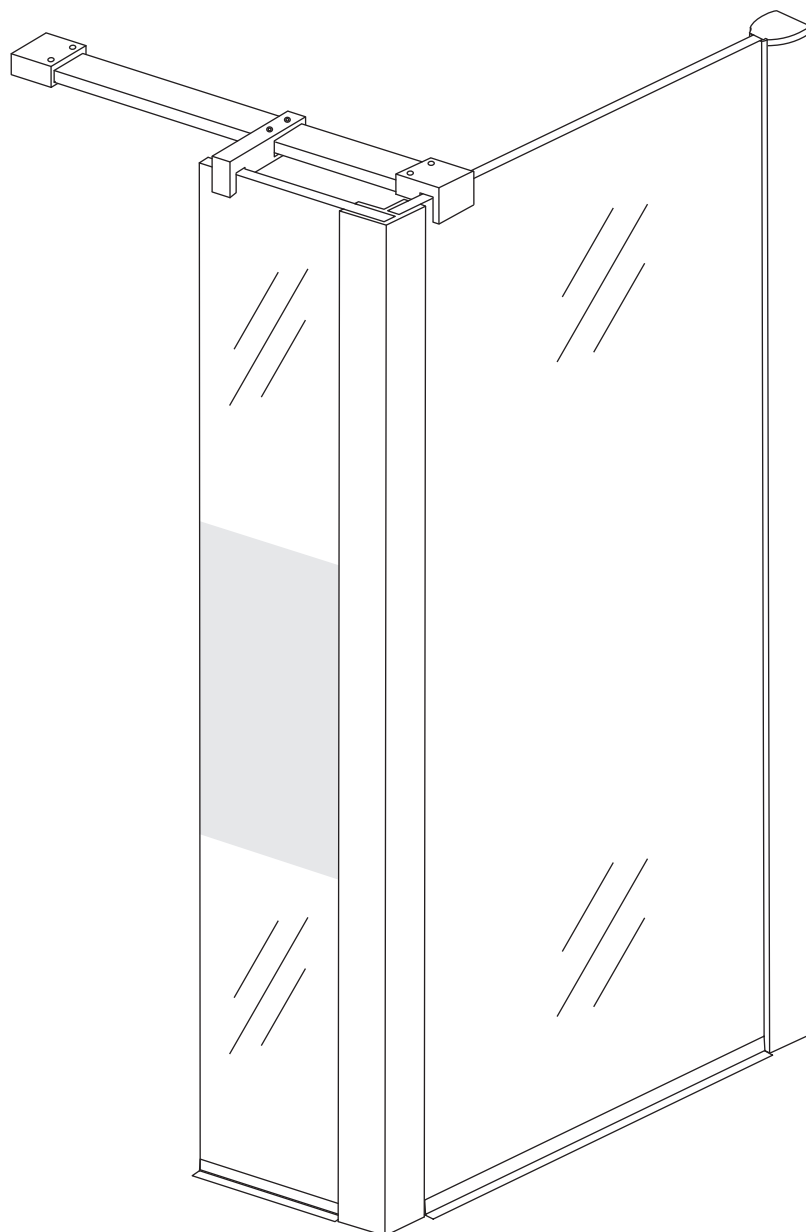

# INSTALLATIE VOORSCHRIFT

ZIJWAND + HOEKPROF met RVS profiel

Zonder NANO

NANO

NANO kant aan de binnenzijde  
Te herkennen aan de sticker

NANO kant aan de binnenzijde  
Te herkennen aan de sticker

**NANO garantie: 2 jaar bij normaal gebruik**  
**LET OP: gebruik geen grove scherpe voorwerpen, zoals schuursponsjes of staalwol om het glas schoon te maken.**

1

**8mm glas:** 1a 1b 1c 1d

**10mm glas:** 1a 1b 1c

**Verwijder de zwarte hoekbeschermers pas als de cabine helemaal is geïnstalleerd!**