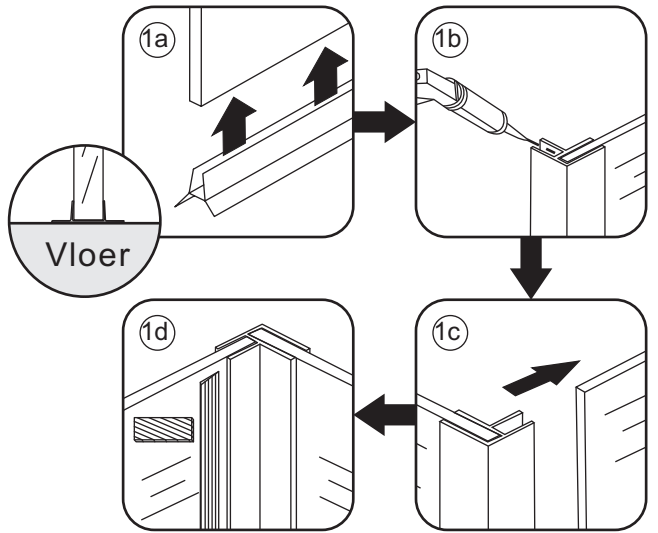

# INSTALLATIE VOORSCHRIFT

ZIJWAND + HOEKPROF met RVS profiel

Zonder NANO

NANO

NANO kant aan de binnenzijde  
Te herkennen aan de sticker

NANO kant aan de binnenzijde  
Te herkennen aan de sticker

**NANO garantie: 2 jaar bij normaal gebruik**  
**LET OP: gebruik geen grove scherpe voorwerpen, zoals schuursponsjes of staalwol om het glas schoon te maken.**

1

**8mm glas:** 1a 1b 1c 1d

**10mm glas:** 1a 1b 1c

**Verwijder de zwarte hoekbeschermers pas als de cabine helemaal is geïnstalleerd!**