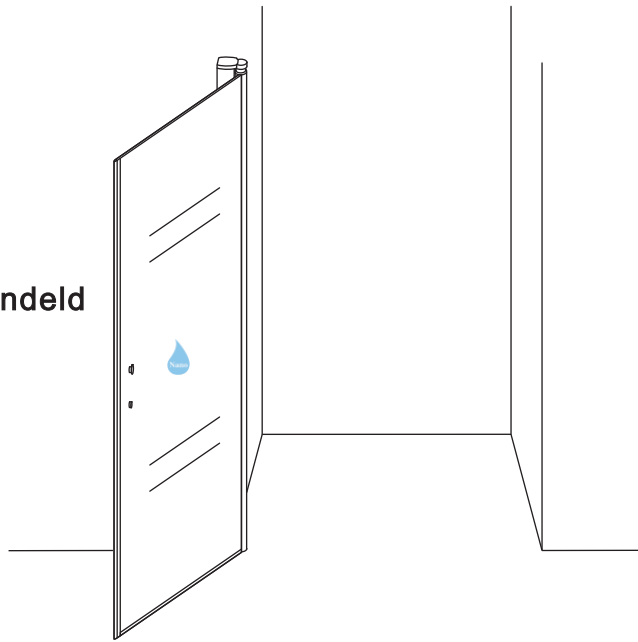

INSTALLATIE VOORSCHRIFT

**ECO NISDEUR** met profiel

1000x1950mm  
(980-995) x1950mm

Zonder NANO

NANO

beide zijden NANO behandeld

beide zijden NANO behandeld

**NANO garantie: 2 jaar bij normaal gebruik**