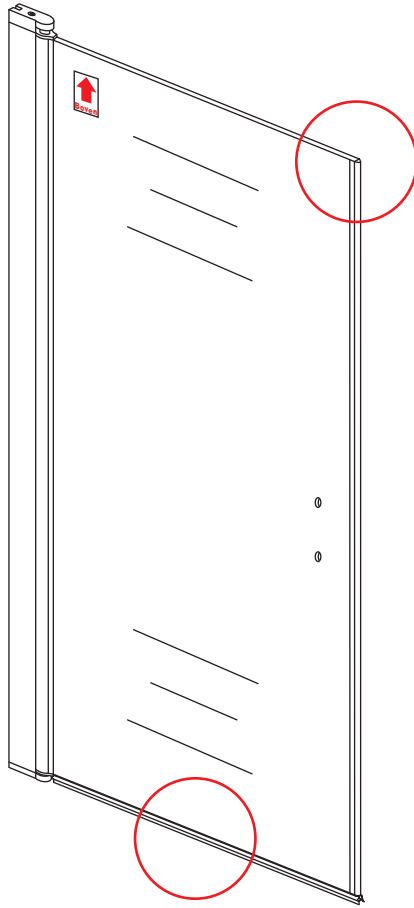

INSTALLATIE VOORSCHRIFT

**ECO NISDEUR** met profiel

1000x1950mm  
(980-995) x1950mm

Zonder NANO

NANO

beide zijden NANO behandeld

beide zijden NANO behandeld

**NANO garantie: 2 jaar bij normaal gebruik**

# 3

Voorzie alleen de  
buitenzijde van de  
cabine van siliconenkit.