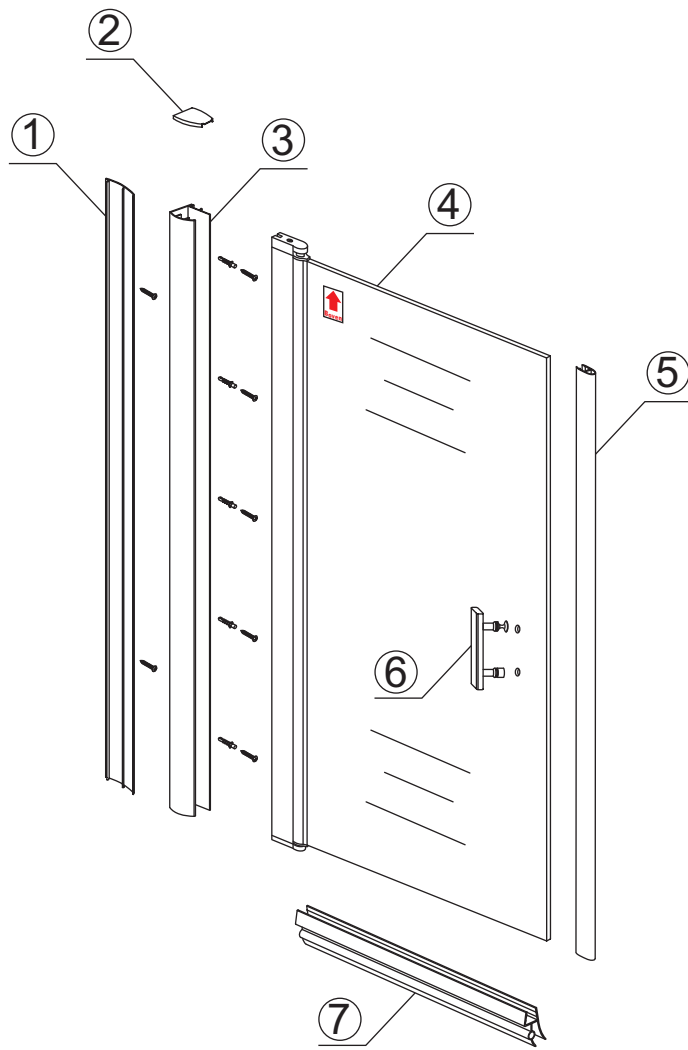

INSTALLATIE VOORSCHRIFT

**ECO NISDEUR** met profiel

1000x1950mm  
(980-995) x1950mm

Zonder NANO

NANO

beide zijden NANO behandeld

beide zijden NANO behandeld

**NANO garantie: 2 jaar bij normaal gebruik**

# 3

Voorzie alleen de  
buitenzijde van de  
cabine van siliconenkit.