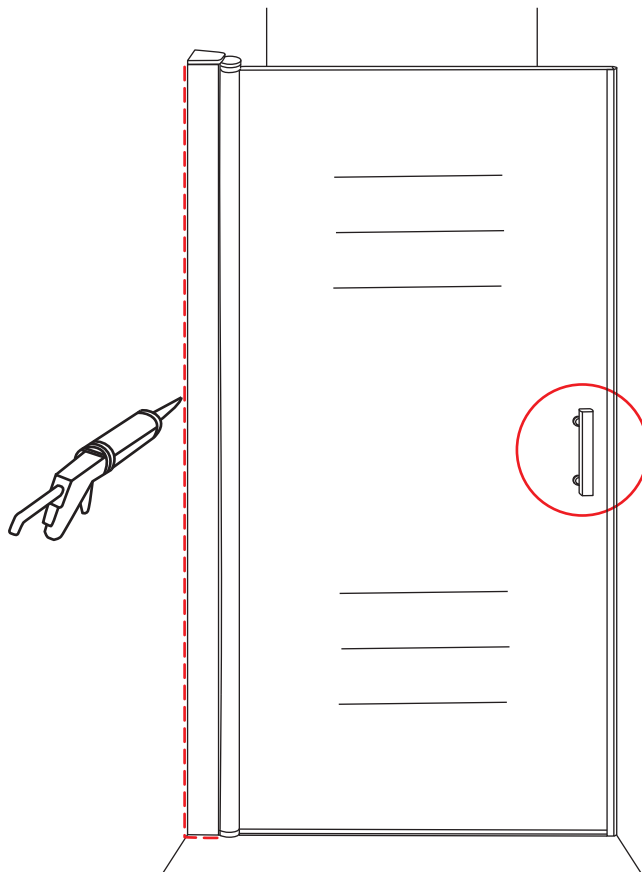

INSTALLATIE VOORSCHRIFT

**ECO NISDEUR** met profiel

1000x1950mm  
(980-995) x1950mm

Zonder NANO

NANO

beide zijden NANO behandeld

beide zijden NANO behandeld

**NANO garantie: 2 jaar bij normaal gebruik**

# 3

Voorzie alleen de  
buitenzijde van de  
cabine van siliconenkit.