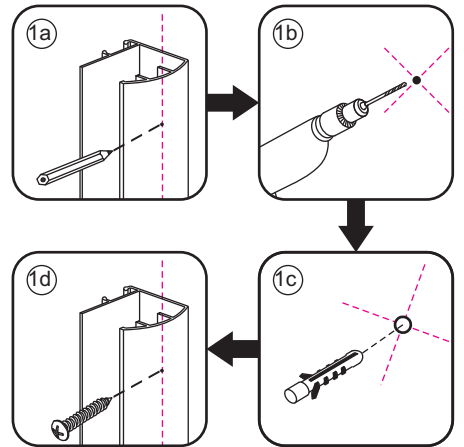

INSTALLATIE VOORSCHRIFT

ECO NISDEUR met profiel

900x1950mm
(880-895) x1950mm

Zonder NANO

NANO

beide zijden NANO behandeld

beide zijden NANO behandeld

NANO garantie: 2 jaar bij normaal gebruik
LET OP: gebruik geen grove scherpe voorwerpen, zoals schuursponsjes of staalwol om het glas schoon te maken.

1

3

Voorzie alleen de
buitenzijde van de
cabine van siliconenkit.