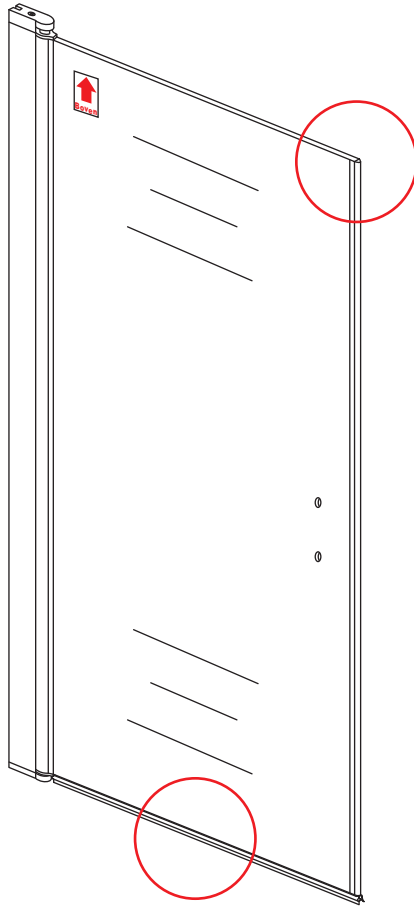

INSTALLATIE VOORSCHRIFT

ECO NISDEUR met profiel

900x1950mm
(880-895) x1950mm

Zonder NANO

NANO

beide zijden NANO behandeld

beide zijden NANO behandeld

NANO garantie: 2 jaar bij normaal gebruik
LET OP: gebruik geen grove scherpe voorwerpen, zoals schuursponsjes of staalwol om het glas schoon te maken.

1

3

Voorzie alleen de
buitenzijde van de
cabine van siliconenkit.