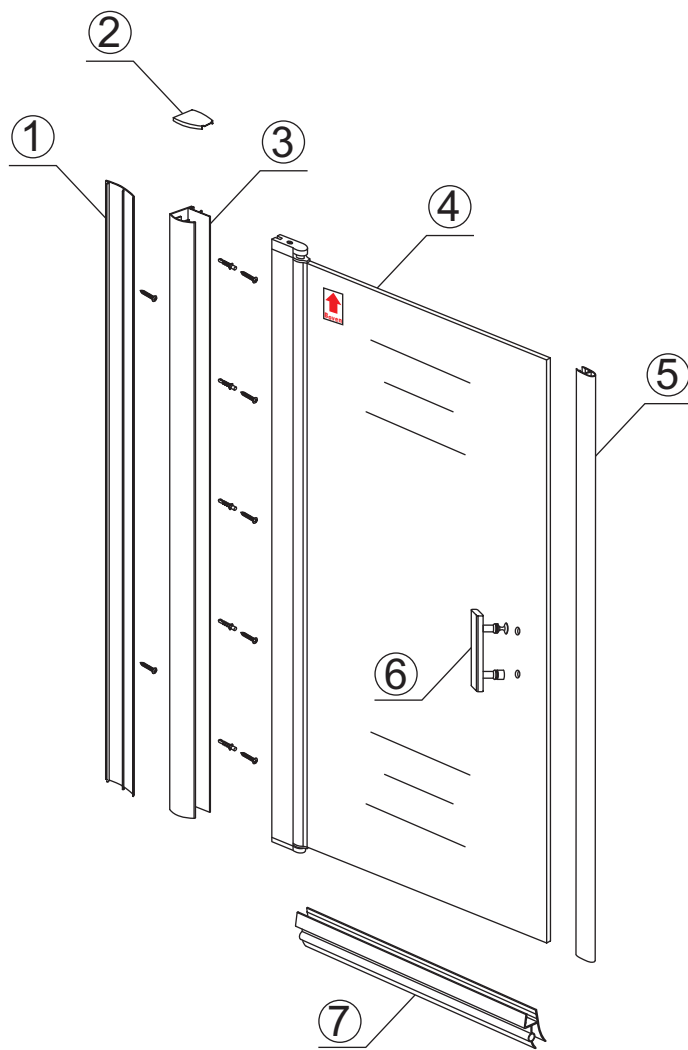

INSTALLATIE VOORSCHRIFT

ECO NISDEUR met profiel

900x1950mm
(880-895) x1950mm

Zonder NANO

NANO

beide zijden NANO behandeld

beide zijden NANO behandeld

NANO garantie: 2 jaar bij normaal gebruik
LET OP: gebruik geen grove scherpe voorwerpen, zoals schuursponsjes of staalwol om het glas schoon te maken.

1

3

Voorzie alleen de
buitenzijde van de
cabine van siliconenkit.