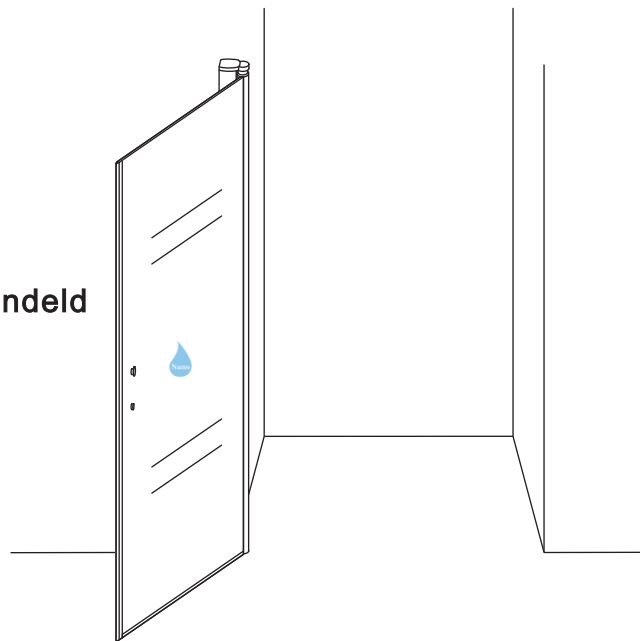

INSTALLATIE VOORSCHRIFT

ECO NISDEUR met profiel

900x1950mm
(880-895) x1950mm

Zonder NANO

NANO

beide zijden NANO behandeld

beide zijden NANO behandeld

NANO garantie: 2 jaar bij normaal gebruik
LET OP: gebruik geen grove scherpe voorwerpen, zoals schuursponsjes of staalwol om het glas schoon te maken.

1

3

Voorzie alleen de
buitenzijde van de
cabine van siliconenkit.