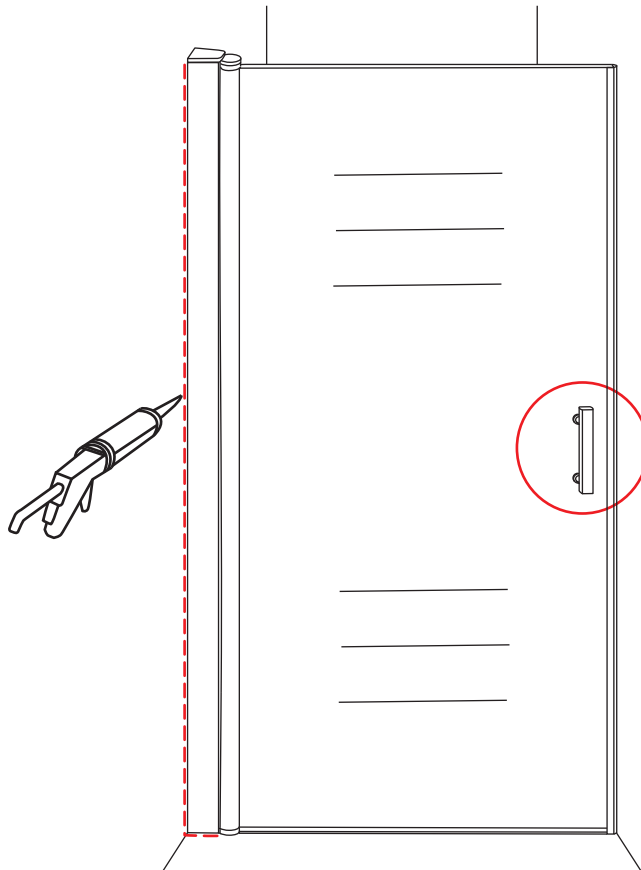

INSTALLATIE VOORSCHRIFT

ECO NISDEUR met profiel

900x1950mm
(880-895) x1950mm

Zonder NANO

NANO

beide zijden NANO behandeld

beide zijden NANO behandeld

NANO garantie: 2 jaar bij normaal gebruik
LET OP: gebruik geen grove scherpe voorwerpen, zoals schuursponsjes of staalwol om het glas schoon te maken.

1

3

Voorzie alleen de
buitenzijde van de
cabine van siliconenkit.