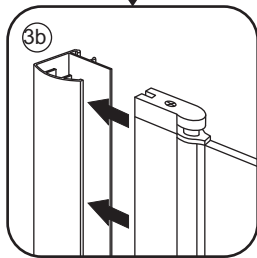

INSTALLATIE VOORSCHRIFT

ECO NISDEUR met profiel

900x1950mm
(880-895) x1950mm

Zonder NANO

NANO

beide zijden NANO behandeld

beide zijden NANO behandeld

NANO garantie: 2 jaar bij normaal gebruik
LET OP: gebruik geen grove scherpe voorwerpen, zoals schuursponsjes of staalwol om het glas schoon te maken.

1

3

Voorzie alleen de
buitenzijde van de
cabine van siliconenkit.