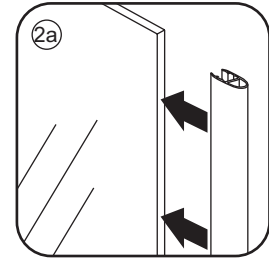

INSTALLATIE VOORSCHRIFT

ECO NISDEUR met profiel

900x1950mm
(880-895) x1950mm

Zonder NANO

NANO

beide zijden NANO behandeld

beide zijden NANO behandeld

NANO garantie: 2 jaar bij normaal gebruik
LET OP: gebruik geen grove scherpe voorwerpen, zoals schuursponsjes of staalwol om het glas schoon te maken.

1

3

Voorzie alleen de
buitenzijde van de
cabine van siliconenkit.