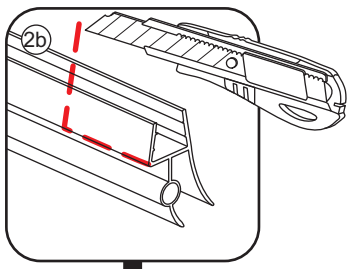

INSTALLATIE VOORSCHRIFT

ECO NISDEUR met profiel

900x1950mm
(880-895) x1950mm

Zonder NANO

NANO

beide zijden NANO behandeld

beide zijden NANO behandeld

NANO garantie: 2 jaar bij normaal gebruik
LET OP: gebruik geen grove scherpe voorwerpen, zoals schuursponsjes of staalwol om het glas schoon te maken.

1

3

Voorzie alleen de
buitenzijde van de
cabine van siliconenkit.