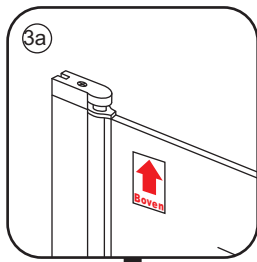

INSTALLATIE VOORSCHRIFT

ECO NISDEUR met profiel

900x1950mm
(880-895) x1950mm

Zonder NANO

NANO

beide zijden NANO behandeld

beide zijden NANO behandeld

NANO garantie: 2 jaar bij normaal gebruik
LET OP: gebruik geen grove scherpe voorwerpen, zoals schuursponsjes of staalwol om het glas schoon te maken.

1

3

Voorzie alleen de
buitenzijde van de
cabine van siliconenkit.