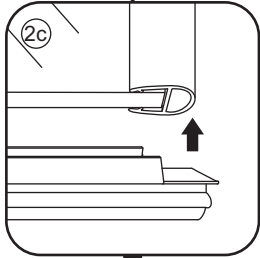

INSTALLATIE VOORSCHRIFT

ECO NISDEUR met profiel

800x1950mm
(780-795) x1950mm

Zonder NANO

NANO

beide zijden NANO behandeld

beide zijden NANO behandeld

NANO garantie: 2 jaar bij normaal gebruik
LET OP: gebruik geen grove scherpe voorwerpen, zoals schuursponsjes of staalwol om het glas schoon te maken.

1

3

5

Voorzie alleen de
buitenzijde van de
cabine van siliconenkit.