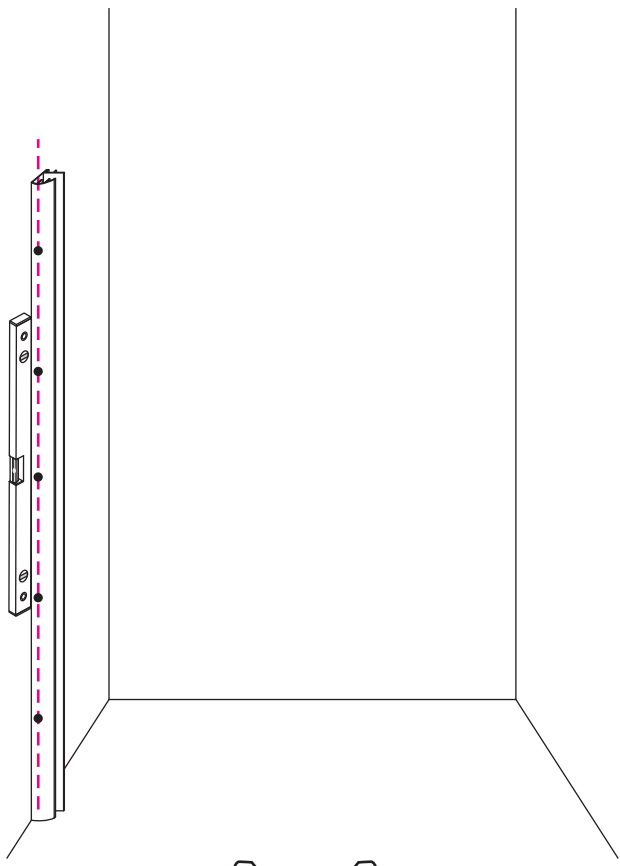

INSTALLATIE VOORSCHRIFT

ECO NISDEUR met profiel

800x1950mm
(780-795) x1950mm

Zonder NANO

NANO

beide zijden NANO behandeld

beide zijden NANO behandeld

NANO garantie: 2 jaar bij normaal gebruik
LET OP: gebruik geen grove scherpe voorwerpen, zoals schuursponsjes of staalwol om het glas schoon te maken.

1

3

5

Voorzie alleen de
buitenzijde van de
cabine van siliconenkit.