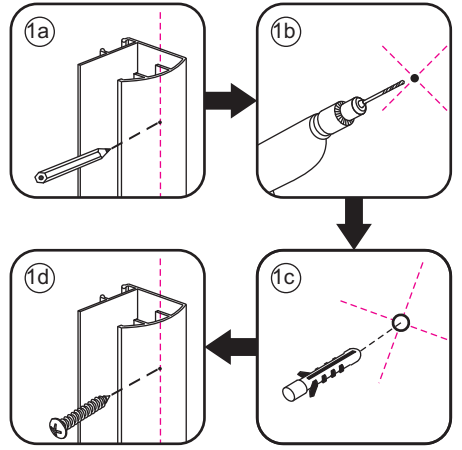

INSTALLATIE VOORSCHRIFT

ECO NISDEUR met profiel

800x1950mm
(780-795) x1950mm

Zonder NANO

NANO

beide zijden NANO behandeld

beide zijden NANO behandeld

NANO garantie: 2 jaar bij normaal gebruik
LET OP: gebruik geen grove scherpe voorwerpen, zoals schuursponsjes of staalwol om het glas schoon te maken.

1

3

5

Voorzie alleen de
buitenzijde van de
cabine van siliconenkit.