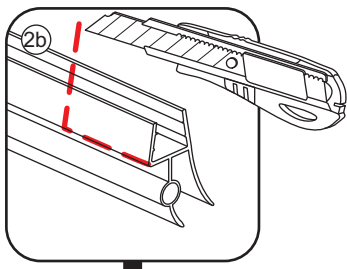

INSTALLATIE VOORSCHRIFT

ECO NISDEUR met profiel

800x1950mm
(780-795) x1950mm

Zonder NANO

NANO

beide zijden NANO behandeld

beide zijden NANO behandeld

NANO garantie: 2 jaar bij normaal gebruik
LET OP: gebruik geen grove scherpe voorwerpen, zoals schuursponsjes of staalwol om het glas schoon te maken.

1

3

5

Voorzie alleen de
buitenzijde van de
cabine van siliconenkit.