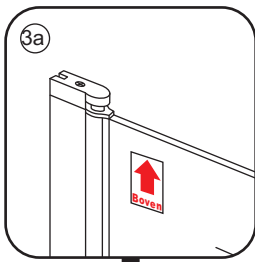

INSTALLATIE VOORSCHRIFT

ECO NISDEUR met profiel

800x1950mm
(780-795) x1950mm

Zonder NANO

NANO

beide zijden NANO behandeld

beide zijden NANO behandeld

NANO garantie: 2 jaar bij normaal gebruik
LET OP: gebruik geen grove scherpe voorwerpen, zoals schuursponsjes of staalwol om het glas schoon te maken.

1

3

5

Voorzie alleen de
buitenzijde van de
cabine van siliconenkit.