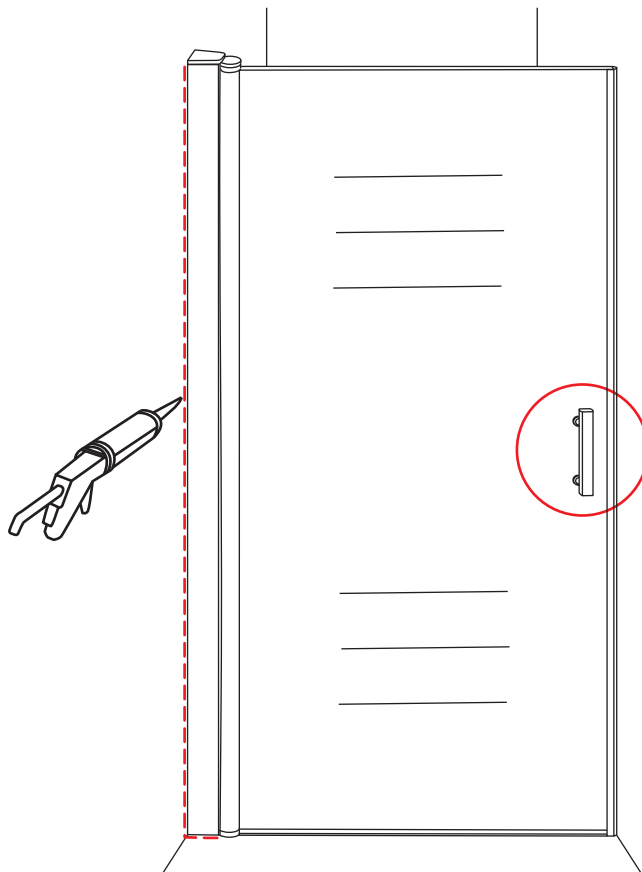

INSTALLATIE VOORSCHRIFT

ECO NISDEUR met profiel

800x1950mm
(780-795) x1950mm

Zonder NANO

NANO

beide zijden NANO behandeld

beide zijden NANO behandeld

NANO garantie: 2 jaar bij normaal gebruik
LET OP: gebruik geen grove scherpe voorwerpen, zoals schuursponsjes of staalwol om het glas schoon te maken.

1

3

5

Voorzie alleen de
buitenzijde van de
cabine van siliconenkit.