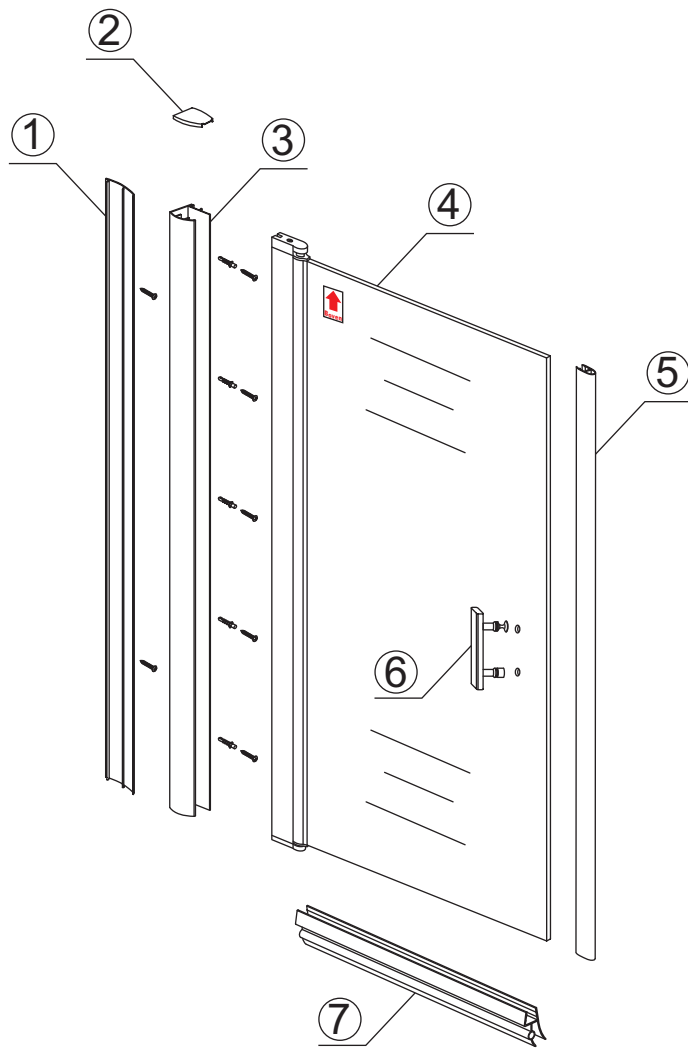

INSTALLATIE VOORSCHRIFT

ECO NISDEUR met profiel

800x1950mm
(780-795) x1950mm

Zonder NANO

NANO

beide zijden NANO behandeld

beide zijden NANO behandeld

NANO garantie: 2 jaar bij normaal gebruik
LET OP: gebruik geen grove scherpe voorwerpen, zoals schuursponsjes of staalwol om het glas schoon te maken.

1

3

5

Voorzie alleen de
buitenzijde van de
cabine van siliconenkit.