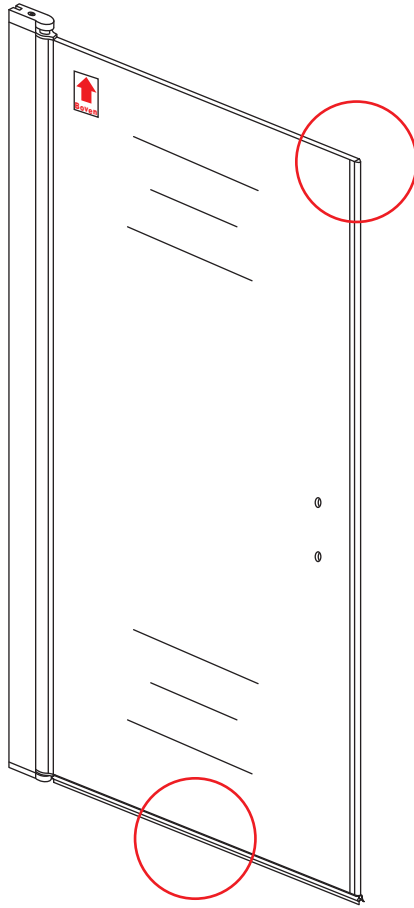

INSTALLATIE VOORSCHRIFT

ECO NISDEUR met profiel

800x1950mm
(780-795) x1950mm

Zonder NANO

NANO

beide zijden NANO behandeld

beide zijden NANO behandeld

NANO garantie: 2 jaar bij normaal gebruik
LET OP: gebruik geen grove scherpe voorwerpen, zoals schuursponsjes of staalwol om het glas schoon te maken.

1

3

5

Voorzie alleen de
buitenzijde van de
cabine van siliconenkit.