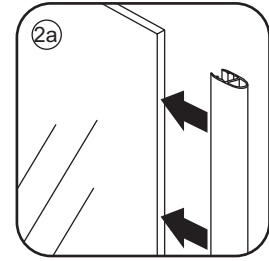

INSTALLATIE VOORSCHRIFT

ECO NISDEUR met profiel

800x1950mm
(780-795) x1950mm

Zonder NANO

NANO

beide zijden NANO behandeld

beide zijden NANO behandeld

NANO garantie: 2 jaar bij normaal gebruik
LET OP: gebruik geen grove scherpe voorwerpen, zoals schuursponsjes of staalwol om het glas schoon te maken.

1

3

5

Voorzie alleen de
buitenzijde van de
cabine van siliconenkit.