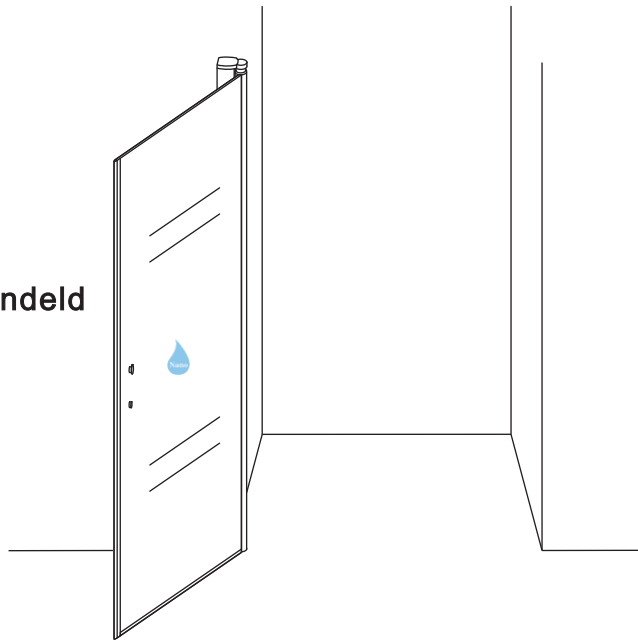

INSTALLATIE VOORSCHRIFT

ECO NISDEUR met profiel

800x1950mm
(780-795) x1950mm

Zonder NANO

NANO

beide zijden NANO behandeld

beide zijden NANO behandeld

NANO garantie: 2 jaar bij normaal gebruik
LET OP: gebruik geen grove scherpe voorwerpen, zoals schuursponsjes of staalwol om het glas schoon te maken.

1

3

5

Voorzie alleen de
buitenzijde van de
cabine van siliconenkit.