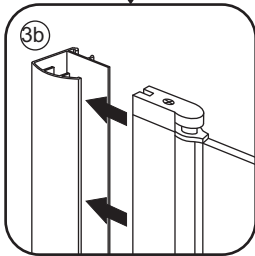

INSTALLATIE VOORSCHRIFT

ECO NISDEUR met profiel

800x1950mm
(780-795) x1950mm

Zonder NANO

NANO

beide zijden NANO behandeld

beide zijden NANO behandeld

NANO garantie: 2 jaar bij normaal gebruik
LET OP: gebruik geen grove scherpe voorwerpen, zoals schuursponsjes of staalwol om het glas schoon te maken.

1

3

5

Voorzie alleen de
buitenzijde van de
cabine van siliconenkit.