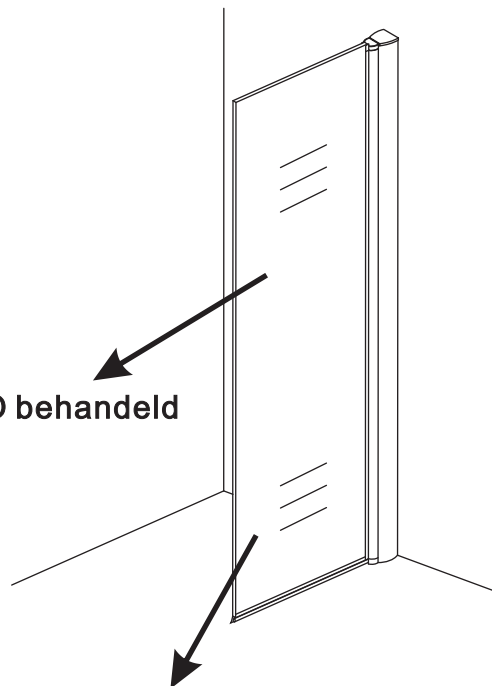

## SCHARNIERENDE ZIJWAND + MUURPROFIEL

Zonder NANO

NANO

beide zijden NANO behandeld

beide zijden NANO behandeld

**NANO garantie: 2 jaar bij normaal gebruik**  
**LET OP: gebruik geen grove scherpe voorwerpen, zoals schuursponsjes of staalwol om het glas schoon te maken.**