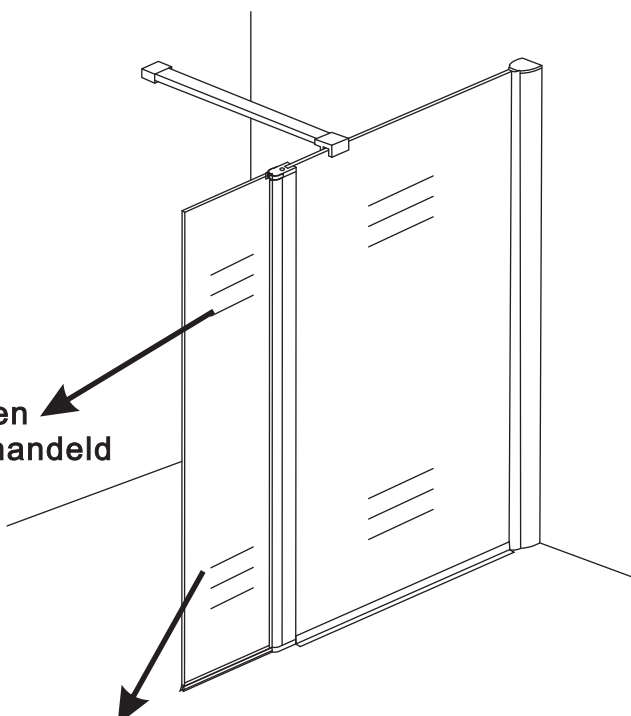

INSTALLATIE VOORSCHRIFT

DRAAIBARE ZIJWAND MET SCHARNIERPROFIEL

Geheel matglas

350x2000mm

Zonder NANO

NANO

beide zijden NANO behandeld

beide zijden
NANO behandeld

1

- 
① X1
- 
② X1
- 
③ X1
- 
④ X1
- 
⑤ X1
- 
X2

X1
4x30

A single screw is shown, with the text 'X1' and '4x30' indicating its quantity and specifications.