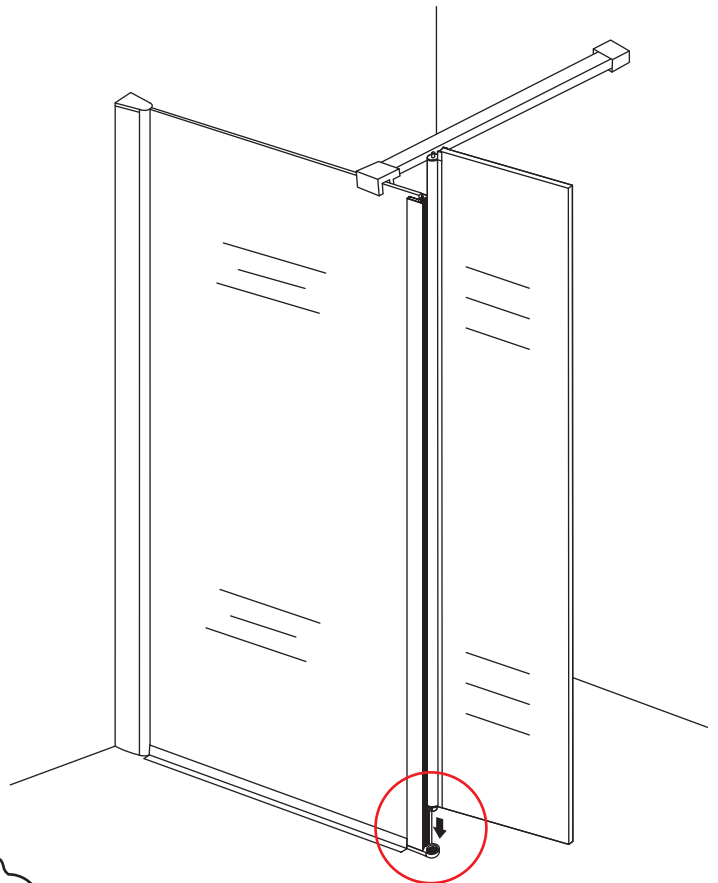

INSTALLATIE VOORSCHRIFT

DRAAIBARE ZIJWAND MET SCHARNIERPROFIEL

Geheel matglas

350x2000mm

Zonder NANO

NANO

beide zijden NANO behandeld

beide zijden
NANO behandeld

1

- 
① X1
- 
② X1
- 
③ X1
- 
④ X1
- 
⑤ X1
- 
X2

X1
4x30

A single screw is shown, with the text 'X1' and '4x30' indicating its quantity and specifications.