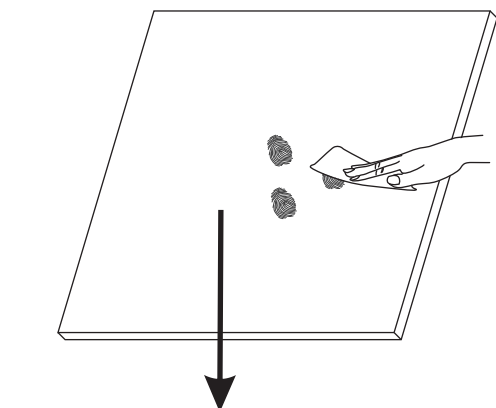

INSTALLATIE VOORSCHRIFT

DRAAIBARE ZIJWAND MET SCHARNIERPROFIEL

Geheel matglas

350x2000mm

Zonder NANO

NANO

beide zijden NANO behandeld

beide zijden
NANO behandeld

1

- 
① X1
- 
② X1
- 
③ X1
- 
④ X1
- 
⑤ X1
- 
X2

X1
4x30

A single screw is shown, with the text 'X1' and '4x30' indicating its quantity and specifications.