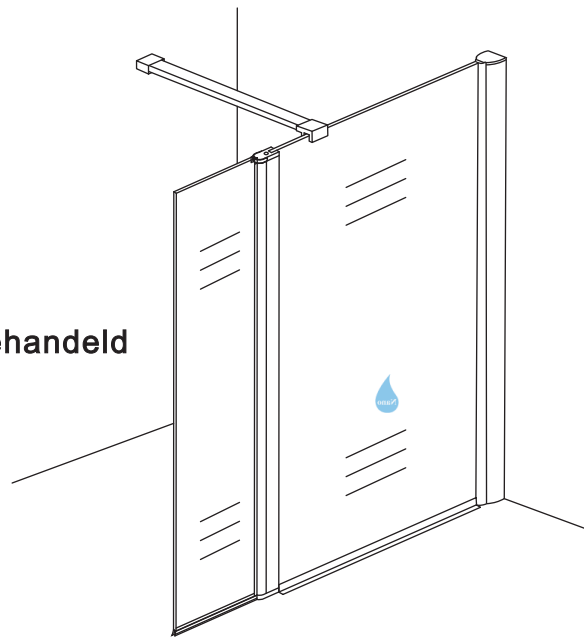

INSTALLATIE VOORSCHRIFT

DRAAIBARE ZIJWAND MET SCHARNIERPROFIEL

Geheel matglas

350x2000mm

Zonder NANO

NANO

beide zijden NANO behandeld

beide zijden
NANO behandeld

1

- 
① X1
- 
② X1
- 
③ X1
- 
④ X1
- 
⑤ X1
- 
X2

X1
4x30

A single screw is shown, with the text 'X1' and '4x30' indicating its quantity and specifications.