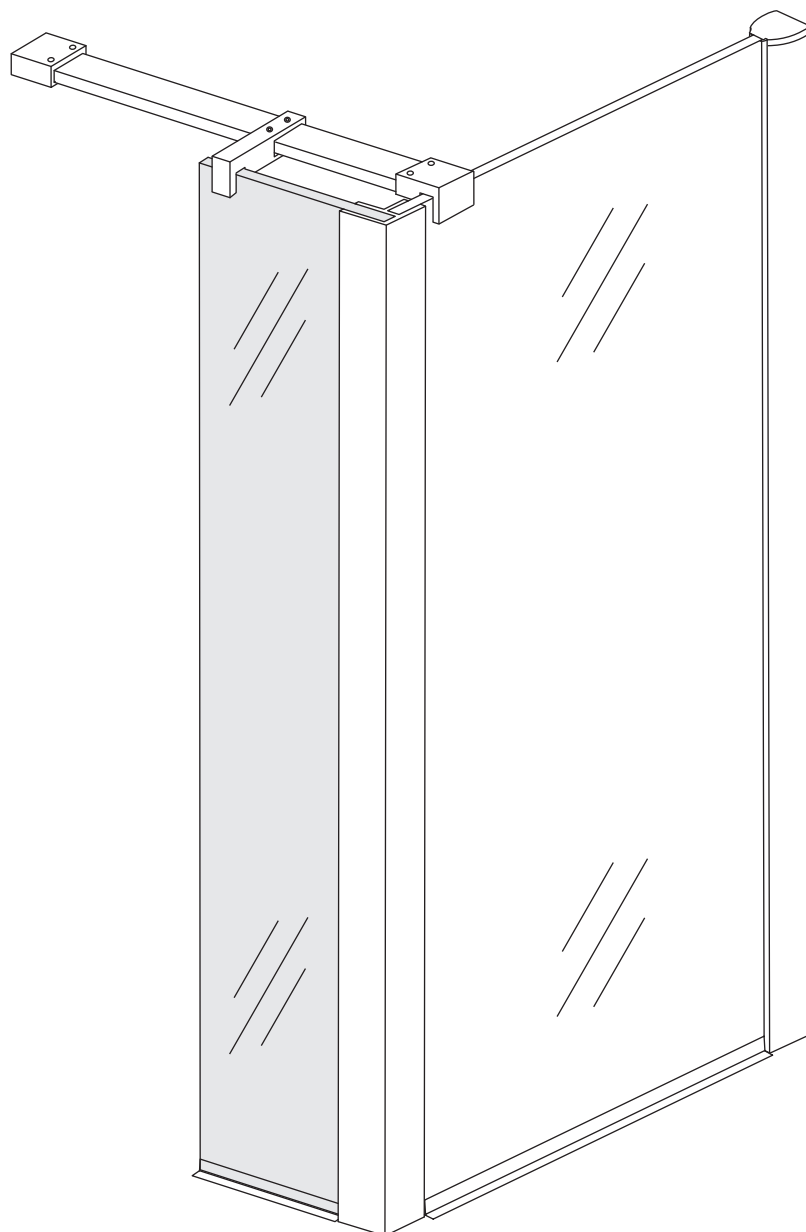

## ZIJWAND+HOEKPROFIEL volledig matglas

Zonder NANO

NANO

---

NANO kant aan de binnenzijde  
Te herkennen aan de sticker

---

NANO kant aan de binnenzijde  
Te herkennen aan de sticker

NANO garantie: 2 jaar bij normaal gebruik  
LET OP: gebruik geen grove scherpe voorwerpen, zoals  
schuursponsjes of staalwol om het glas schoon te maken.