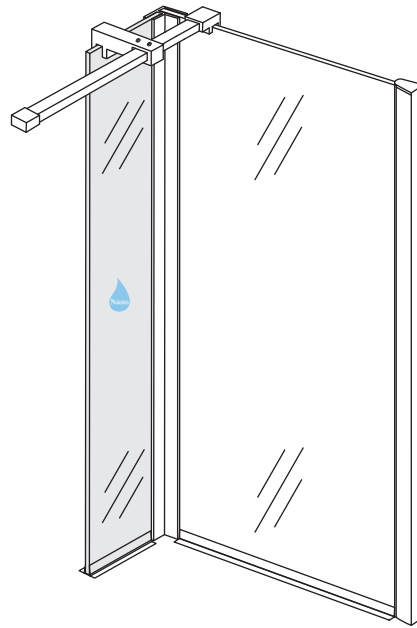

## ZIJWAND+HOEKPROFIEL volledig matglas

Zonder NANO

NANO

---

NANO kant aan de binnenzijde  
Te herkennen aan de sticker

---

NANO kant aan de binnenzijde  
Te herkennen aan de sticker

NANO garantie: 2 jaar bij normaal gebruik  
LET OP: gebruik geen grove scherpe voorwerpen, zoals  
schuursponsjes of staalwol om het glas schoon te maken.