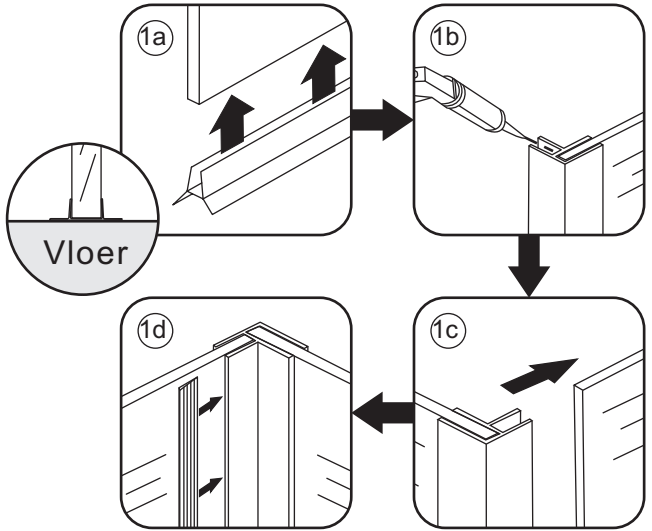

## ZIJWAND+HOEKPROFIEL volledig matglas

Zonder NANO

NANO

---

NANO kant aan de binnenzijde  
Te herkennen aan de sticker

---

NANO kant aan de binnenzijde  
Te herkennen aan de sticker

NANO garantie: 2 jaar bij normaal gebruik  
LET OP: gebruik geen grove scherpe voorwerpen, zoals  
schuursponsjes of staalwol om het glas schoon te maken.

1

8mm glas: 1a 1b 1c 1d

10mm glas: 1a 1b 1c

 Verwijder de zwarte hoekbeschermers pas als de cabine helemaal is geïnstalleerd!