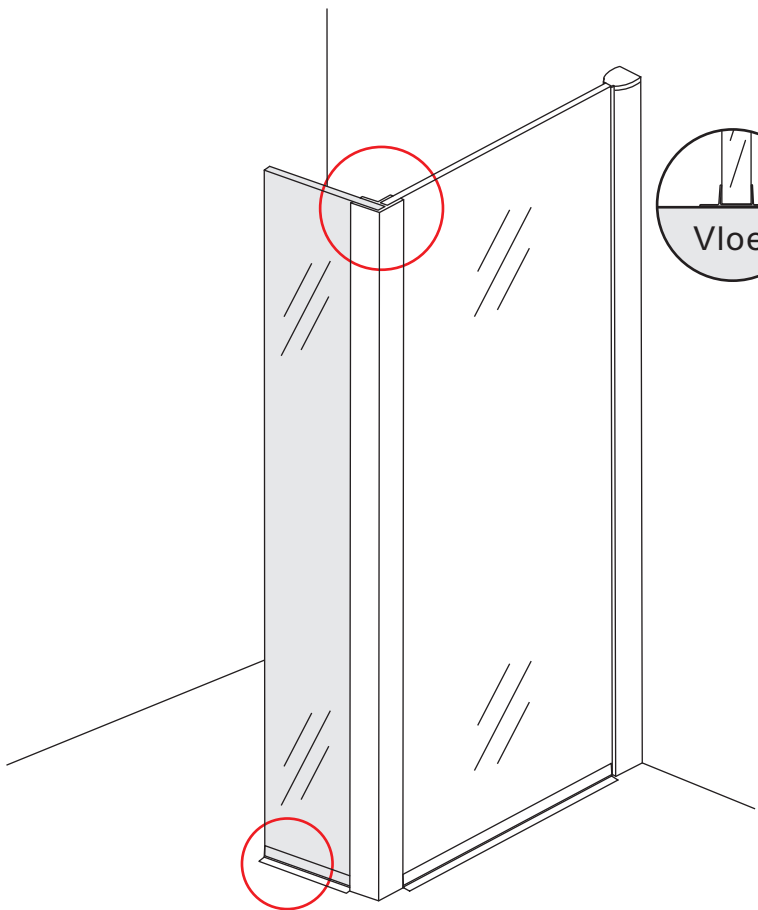

8mm glas: 1a 1b 1c 1d

10mm glas: 1a 1b 1c

Verwijder de zwarte hoekbeschermers pas als de cabine helemaal is geïnstalleerd!