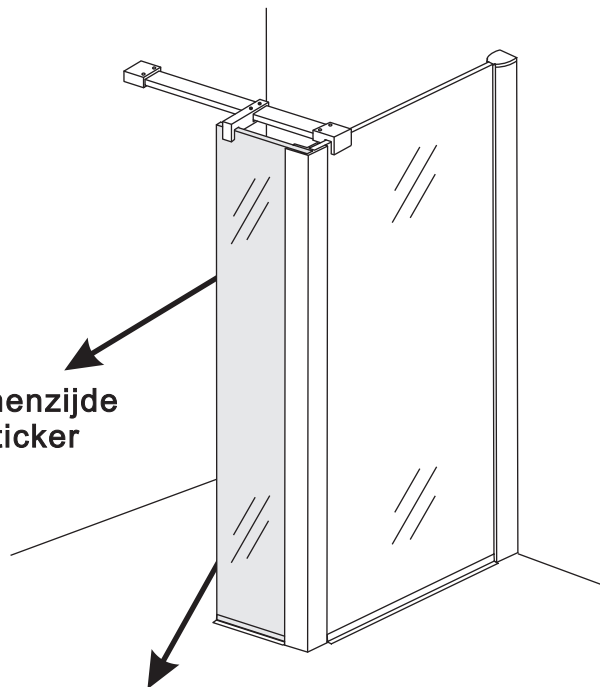

## ZIJWAND+HOEKPROFIEL volledig matglas

Zonder NANO

NANO

---

NANO kant aan de binnenzijde  
Te herkennen aan de sticker

---

NANO kant aan de binnenzijde  
Te herkennen aan de sticker

NANO garantie: 2 jaar bij normaal gebruik  
LET OP: gebruik geen grove scherpe voorwerpen, zoals  
schuursponsjes of staalwol om het glas schoon te maken.