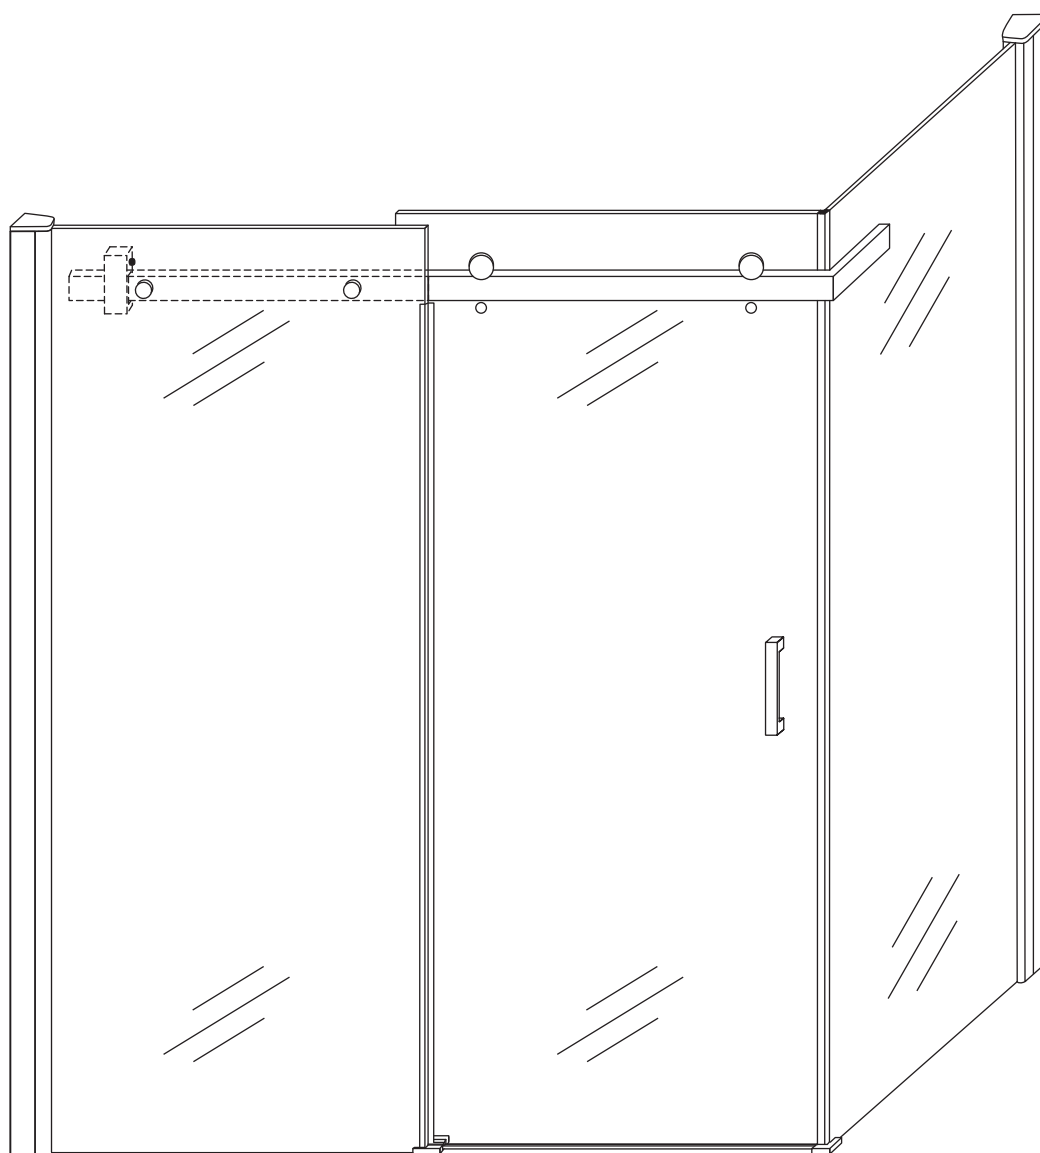

# INSTALLATIE VOORSCHRIFT

## DOUCHECABINE met NANO behandeld glas

900x1200x2000mm

(880-900) x (1180-1200) x 2000mm

Zonder NANO

NANO

**NANO garantie: 2 jaar bij normaal gebruik**

**LET OP: gebruik geen grove scherpe voorwerpen, zoals schuursponsjes of staalwol om het glas schoon te maken.**