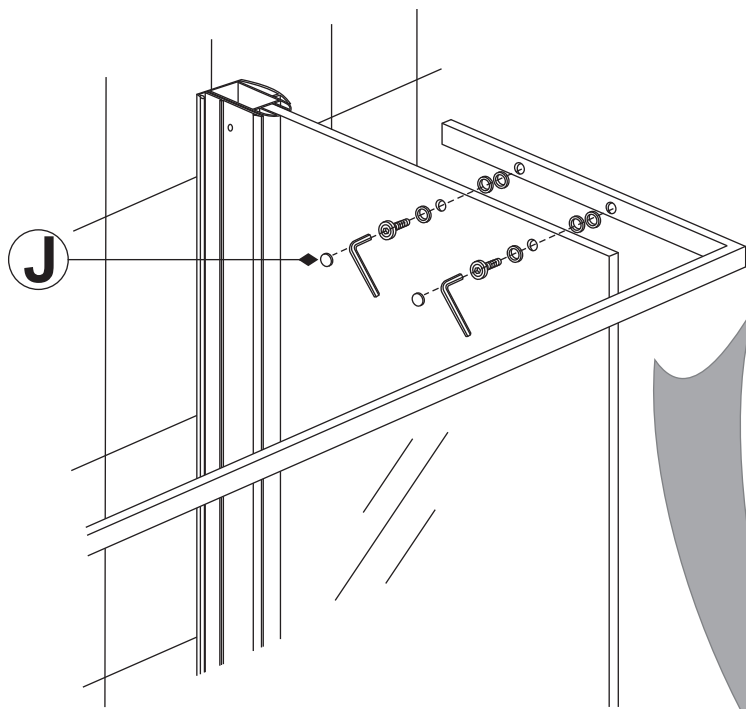

## DOUCHECABINE met NANO behandeld glas

900x1200x2000mm

(880-900) x (1180-1200) x 2000mm

Zonder NANO

NANO

**NANO garantie: 2 jaar bij normaal gebruik**

**LET OP: gebruik geen grove scherpe voorwerpen, zoals schuursponsjes of staalwol om het glas schoon te maken.**

**Verwijder de zwarte hoekbeschermers pas als de cabine helemaal is geïnstalleerd!**

4

1

2

3

4

5

**Voorzie alleen de  
buitenzijde van de  
cabine van siliconenkit.**