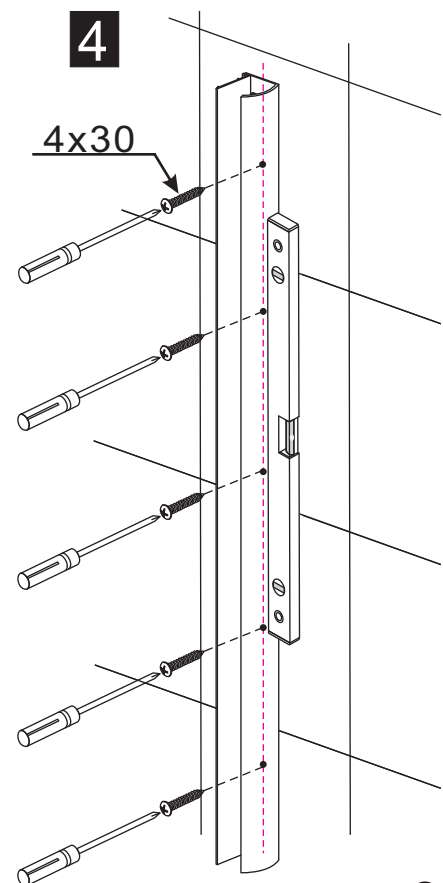

## DOUCHECABINE met NANO behandeld glas

900x1200x2000mm

(880-900) x (1180-1200) x 2000mm

Zonder NANO

NANO

**NANO garantie: 2 jaar bij normaal gebruik**

**LET OP: gebruik geen grove scherpe voorwerpen, zoals schuursponsjes of staalwol om het glas schoon te maken.**

**Verwijder de zwarte hoekbeschermers pas als de cabine helemaal is geïnstalleerd!**

4

1

2

3

4

5

**Voorzie alleen de  
buitenzijde van de  
cabine van siliconenkit.**