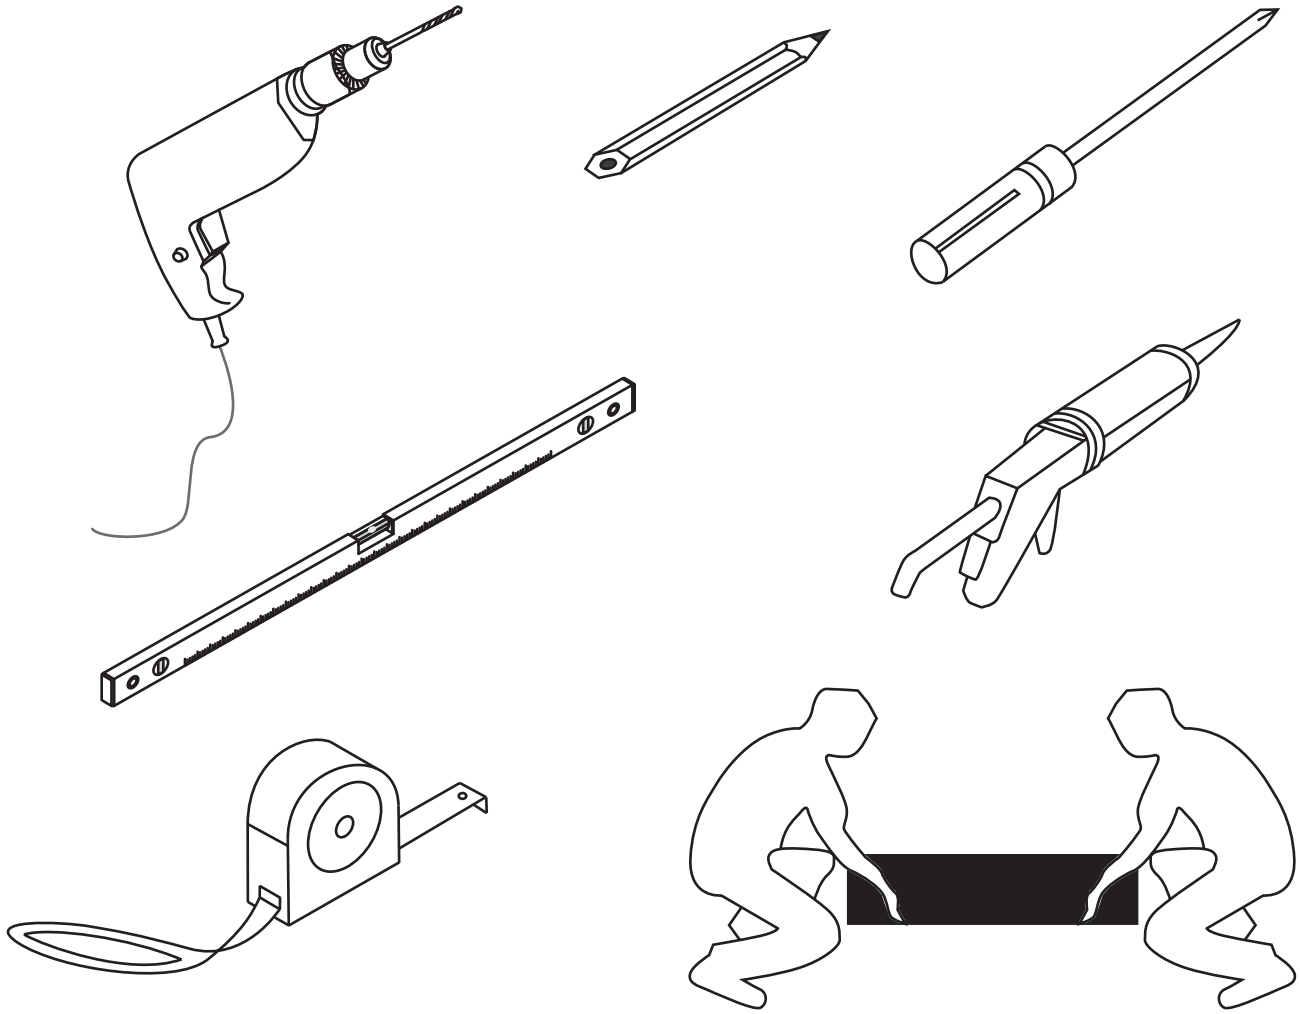

## DOUCHECABINE met NANO behandeld glas

900x1200x2000mm

(880-900) x (1180-1200) x 2000mm

Zonder NANO

NANO

**NANO garantie: 2 jaar bij normaal gebruik**

**LET OP: gebruik geen grove scherpe voorwerpen, zoals schuursponsjes of staalwol om het glas schoon te maken.**