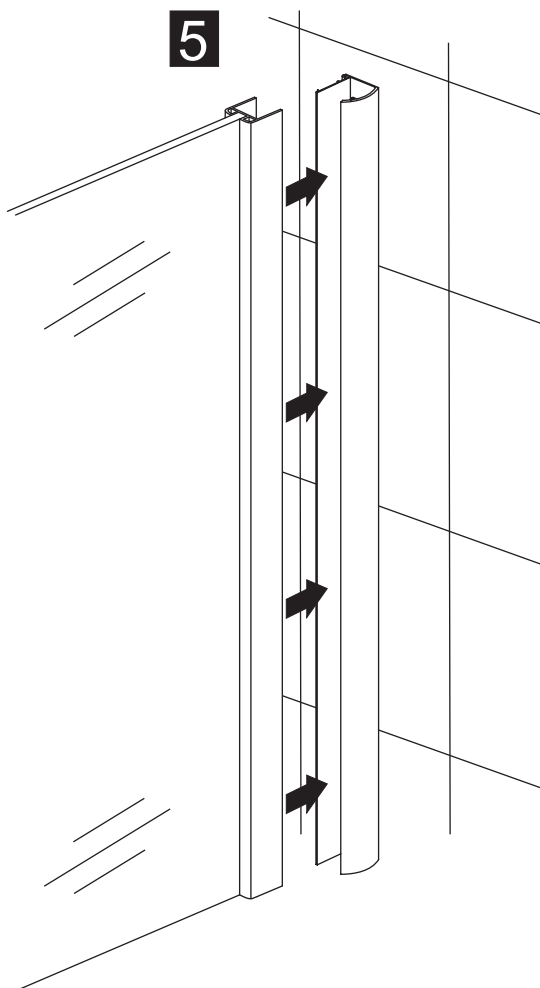

## DOUCHECABINE met NANO behandeld glas

900x1200x2000mm

(880-900) x (1180-1200) x 2000mm

Zonder NANO

NANO

**NANO garantie: 2 jaar bij normaal gebruik**

**LET OP: gebruik geen grove scherpe voorwerpen, zoals schuursponsjes of staalwol om het glas schoon te maken.**

**Verwijder de zwarte hoekbeschermers pas als de cabine helemaal is geïnstalleerd!**

4

1

2

3

4

5

**Voorzie alleen de  
buitenzijde van de  
cabine van siliconenkit.**