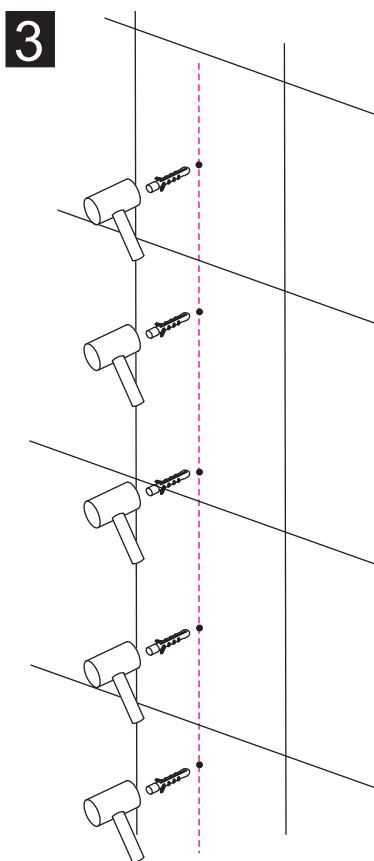

## DOUCHECABINE met NANO behandeld glas

900x1200x2000mm

(880-900) x (1180-1200) x 2000mm

Zonder NANO

NANO

**NANO garantie: 2 jaar bij normaal gebruik**

**LET OP: gebruik geen grove scherpe voorwerpen, zoals schuursponsjes of staalwol om het glas schoon te maken.**

**Verwijder de zwarte hoekbeschermers pas als de cabine helemaal is geïnstalleerd!**

4

1

2

3

4

5

**Voorzie alleen de  
buitenzijde van de  
cabine van siliconenkit.**