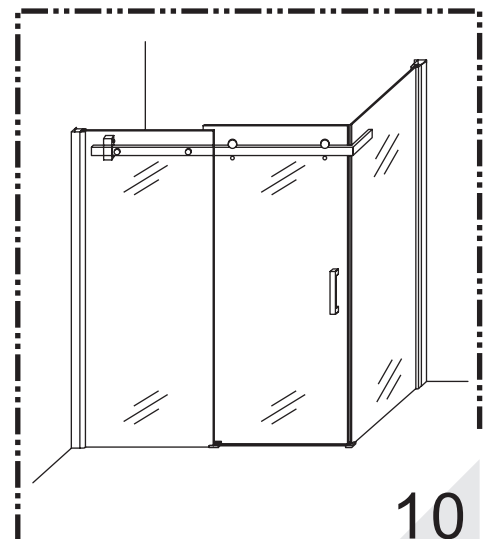

## DOUCHECABINE met NANO behandeld glas

900x1200x2000mm

(880-900) x (1180-1200) x 2000mm

Zonder NANO

NANO

**NANO garantie: 2 jaar bij normaal gebruik**

**LET OP: gebruik geen grove scherpe voorwerpen, zoals schuursponsjes of staalwol om het glas schoon te maken.**

**Verwijder de zwarte hoekbeschermers pas als de cabine helemaal is geïnstalleerd!**

4

1

2

3

4

5

**Voorzie alleen de  
buitenzijde van de  
cabine van siliconenkit.**