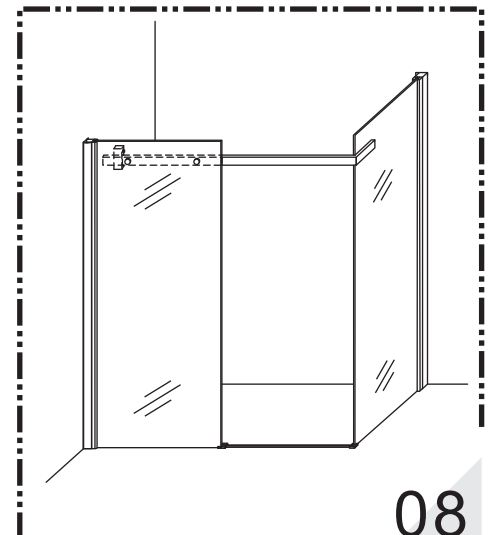

## DOUCHECABINE met NANO behandeld glas

900x1200x2000mm

(880-900) x (1180-1200) x 2000mm

Zonder NANO

NANO

**NANO garantie: 2 jaar bij normaal gebruik**

**LET OP: gebruik geen grove scherpe voorwerpen, zoals schuursponsjes of staalwol om het glas schoon te maken.**

**Verwijder de zwarte hoekbeschermers pas als de cabine helemaal is geïnstalleerd!**

4

1

2

3

4

5

**Voorzie alleen de  
buitenzijde van de  
cabine van siliconenkit.**