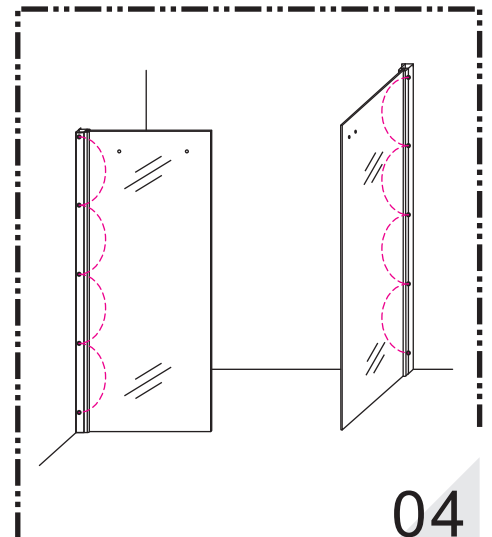

## DOUCHECABINE met NANO behandeld glas

900x1200x2000mm

(880-900) x (1180-1200) x 2000mm

Zonder NANO

NANO

**NANO garantie: 2 jaar bij normaal gebruik**

**LET OP: gebruik geen grove scherpe voorwerpen, zoals schuursponsjes of staalwol om het glas schoon te maken.**

**Verwijder de zwarte hoekbeschermers pas als de cabine helemaal is geïnstalleerd!**

4

1

2

3

4

5

**Voorzie alleen de  
buitenzijde van de  
cabine van siliconenkit.**