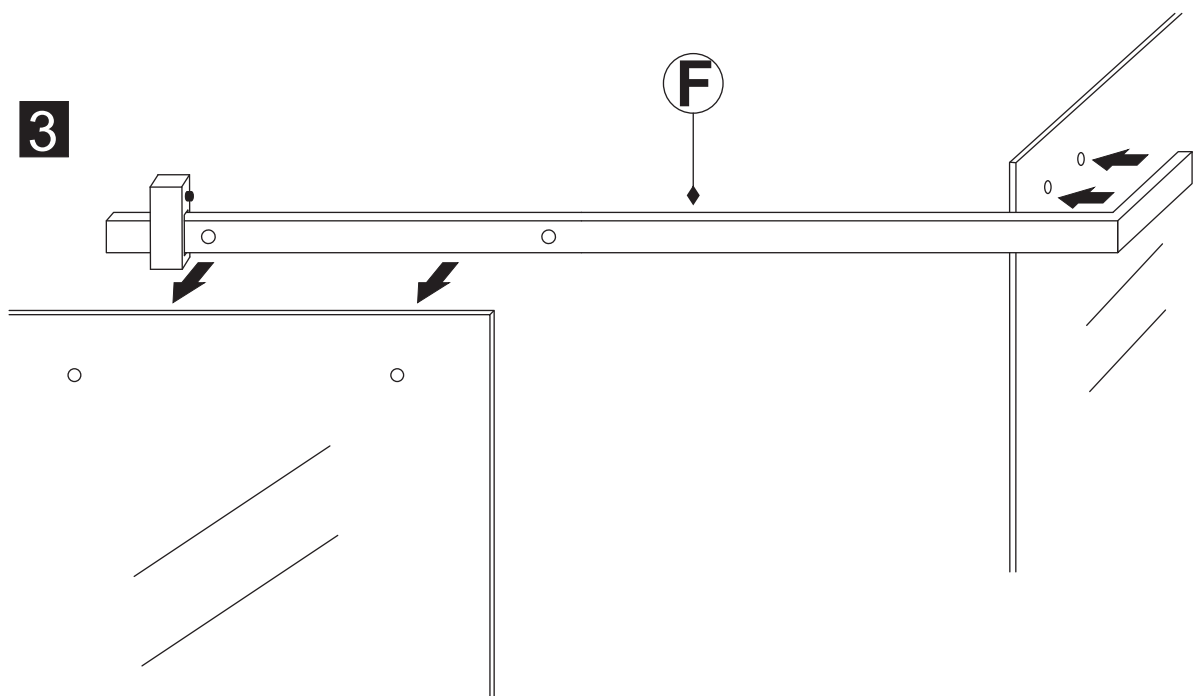

## DOUCHECABINE met NANO behandeld glas

900x1200x2000mm

(880-900) x (1180-1200) x 2000mm

Zonder NANO

NANO

**NANO garantie: 2 jaar bij normaal gebruik**

**LET OP: gebruik geen grove scherpe voorwerpen, zoals schuursponsjes of staalwol om het glas schoon te maken.**

**Verwijder de zwarte hoekbeschermers pas als de cabine helemaal is geïnstalleerd!**

4

1

2

3

4

5

**Voorzie alleen de  
buitenzijde van de  
cabine van siliconenkit.**