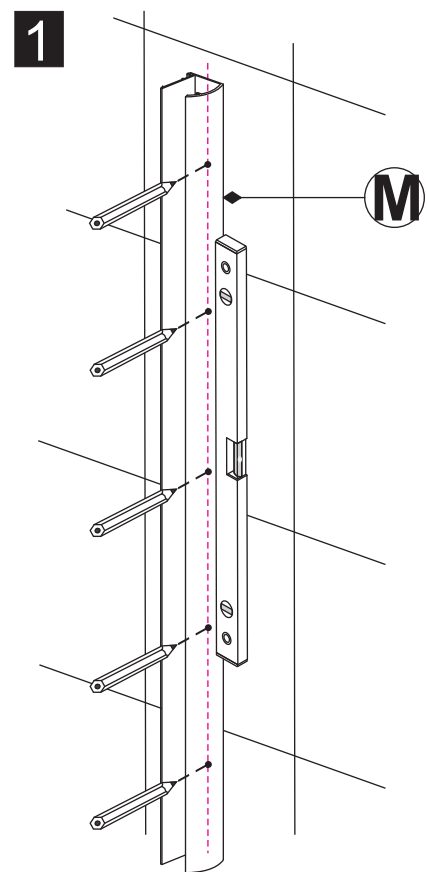

## DOUCHECABINE met NANO behandeld glas

900x1200x2000mm

(880-900) x (1180-1200) x 2000mm

Zonder NANO

NANO

**NANO garantie: 2 jaar bij normaal gebruik**

**LET OP: gebruik geen grove scherpe voorwerpen, zoals schuursponsjes of staalwol om het glas schoon te maken.**

**Verwijder de zwarte hoekbeschermers pas als de cabine helemaal is geïnstalleerd!**

4

1

2

3

4

5

**Voorzie alleen de  
buitenzijde van de  
cabine van siliconenkit.**