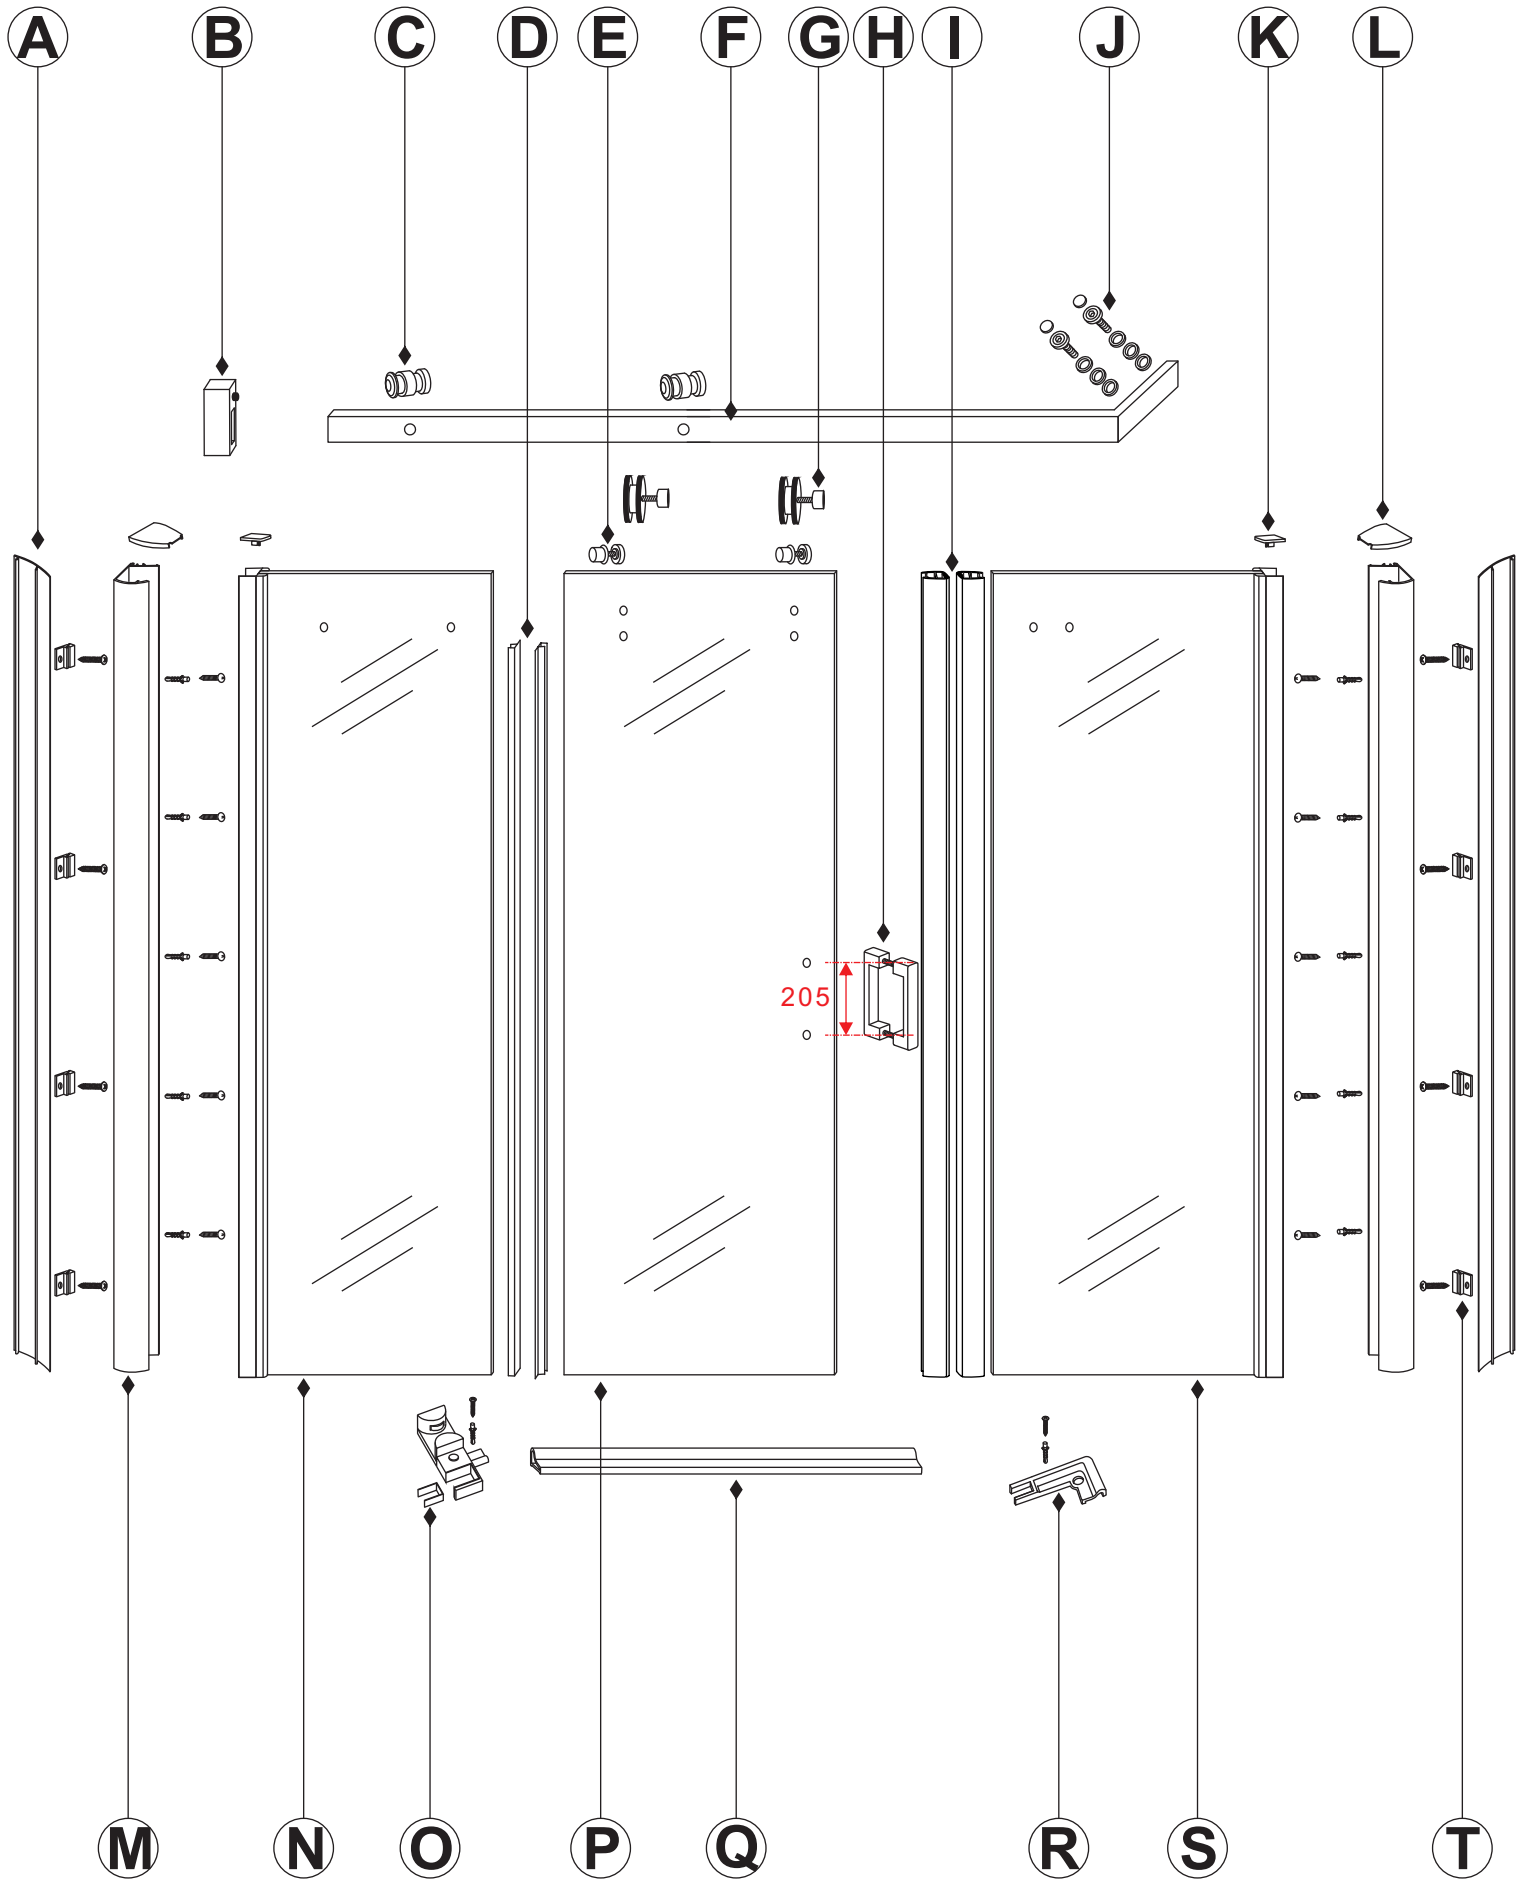

## DOUCHECABINE met NANO behandeld glas

900x1200x2000mm

(880-900) x (1180-1200) x 2000mm

Zonder NANO

NANO

**NANO garantie: 2 jaar bij normaal gebruik**

**LET OP: gebruik geen grove scherpe voorwerpen, zoals schuursponsjes of staalwol om het glas schoon te maken.**

**Verwijder de zwarte hoekbeschermers pas als de cabine helemaal is geïnstalleerd!**

4

1

2

3

4

5

**Voorzie alleen de  
buitenzijde van de  
cabine van siliconenkit.**