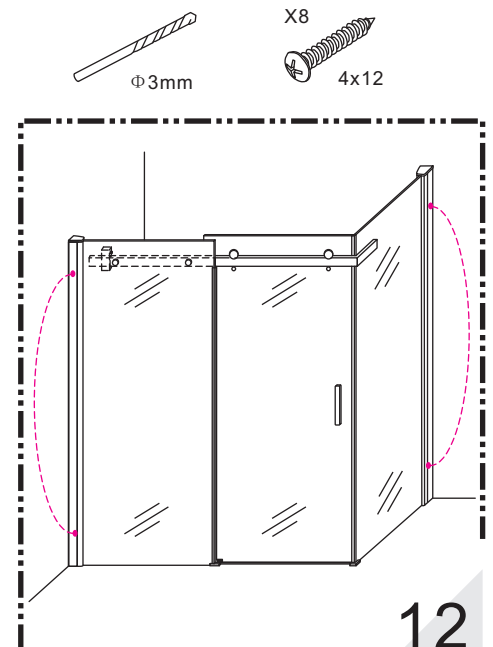

## DOUCHECABINE met NANO behandeld glas

900x1200x2000mm

(880-900) x (1180-1200) x 2000mm

Zonder NANO

NANO

**NANO garantie: 2 jaar bij normaal gebruik**

**LET OP: gebruik geen grove scherpe voorwerpen, zoals schuursponsjes of staalwol om het glas schoon te maken.**

**Verwijder de zwarte hoekbeschermers pas als de cabine helemaal is geïnstalleerd!**

4

1

2

3

4

5

**Voorzie alleen de  
buitenzijde van de  
cabine van siliconenkit.**