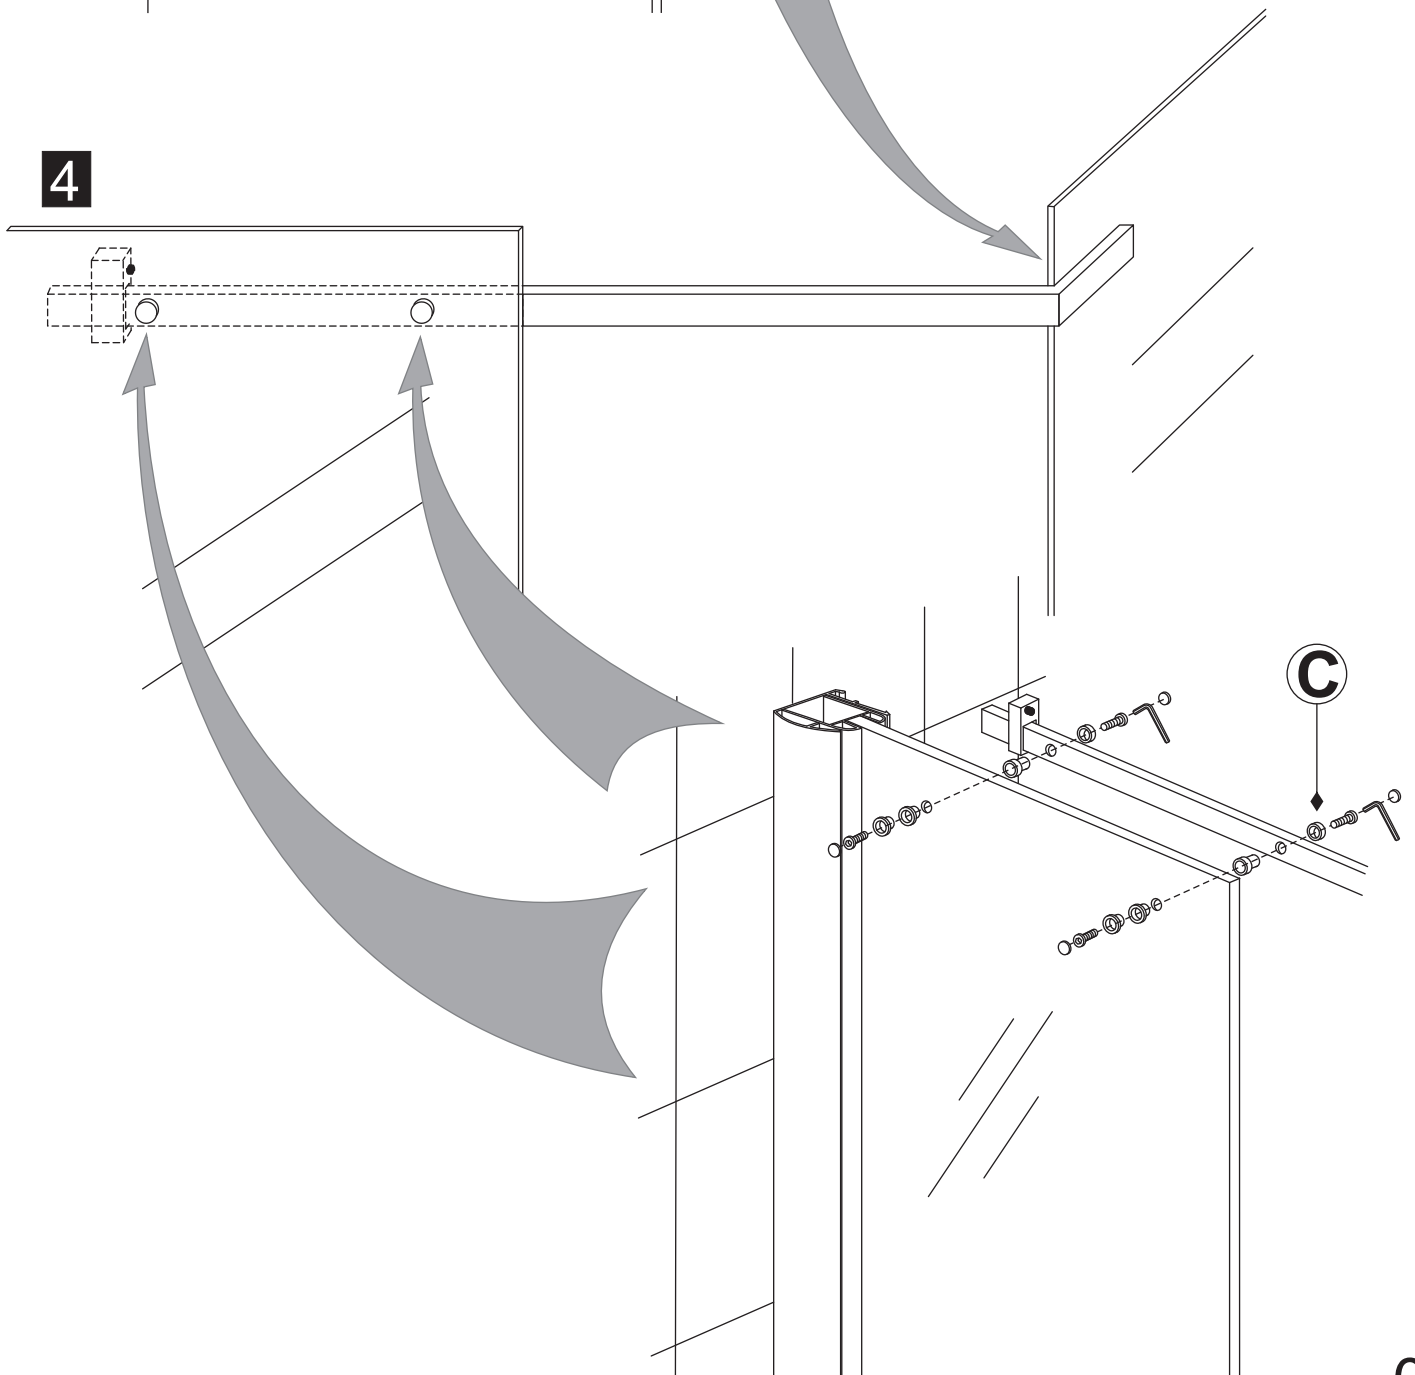

## DOUCHECABINE met NANO behandeld glas

900x1200x2000mm

(880-900) x (1180-1200) x 2000mm

Zonder NANO

NANO

**NANO garantie: 2 jaar bij normaal gebruik**

**LET OP: gebruik geen grove scherpe voorwerpen, zoals schuursponsjes of staalwol om het glas schoon te maken.**

**Verwijder de zwarte hoekbeschermers pas als de cabine helemaal is geïnstalleerd!**

4

1

2

3

4

5

**Voorzie alleen de  
buitenzijde van de  
cabine van siliconenkit.**