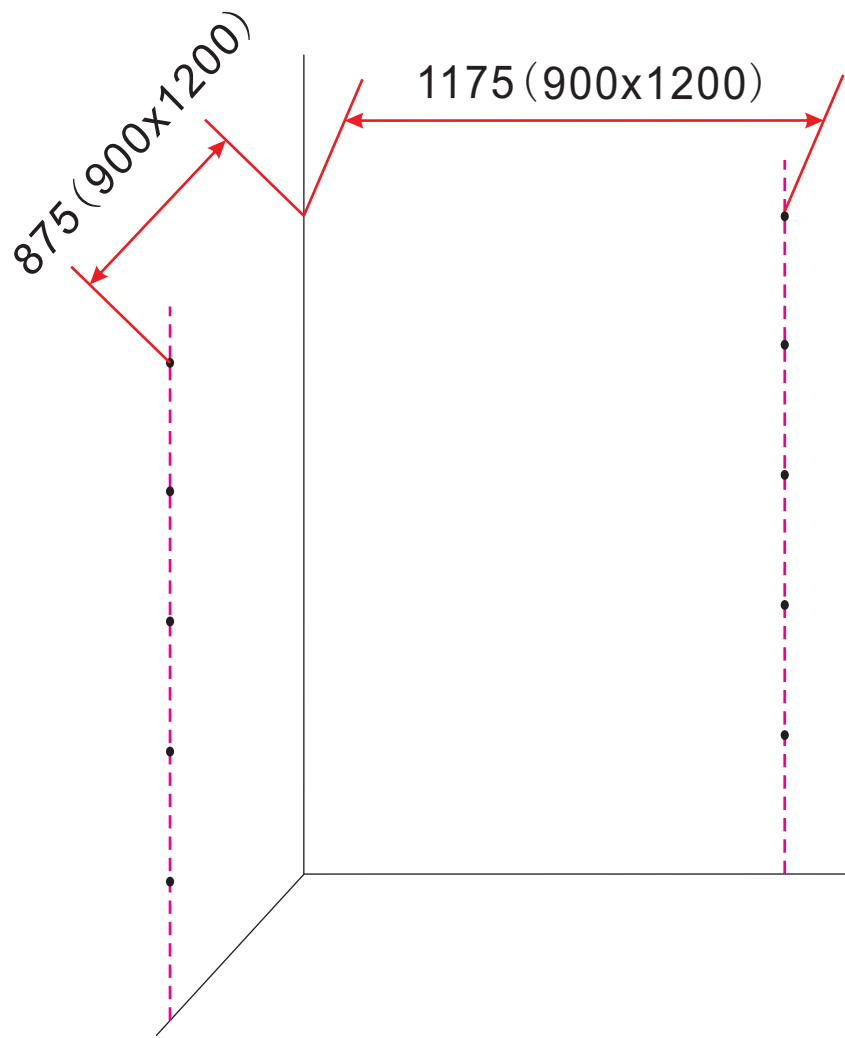

## DOUCHECABINE met NANO behandeld glas

900x1200x2000mm

(880-900) x (1180-1200) x 2000mm

Zonder NANO

NANO

**NANO garantie: 2 jaar bij normaal gebruik**

**LET OP: gebruik geen grove scherpe voorwerpen, zoals schuursponsjes of staalwol om het glas schoon te maken.**