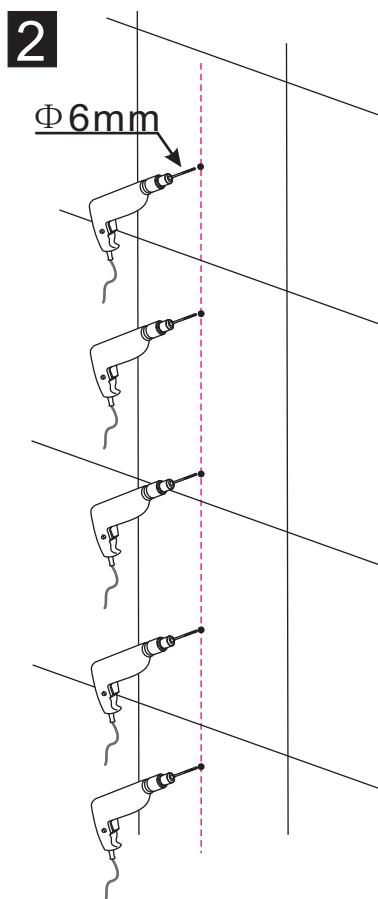

## DOUCHECABINE met NANO behandeld glas

900x1200x2000mm

(880-900) x (1180-1200) x 2000mm

Zonder NANO

NANO

**NANO garantie: 2 jaar bij normaal gebruik**

**LET OP: gebruik geen grove scherpe voorwerpen, zoals schuursponsjes of staalwol om het glas schoon te maken.**

**Verwijder de zwarte hoekbeschermers pas als de cabine helemaal is geïnstalleerd!**

4

1

2

3

4

5

**Voorzie alleen de  
buitenzijde van de  
cabine van siliconenkit.**