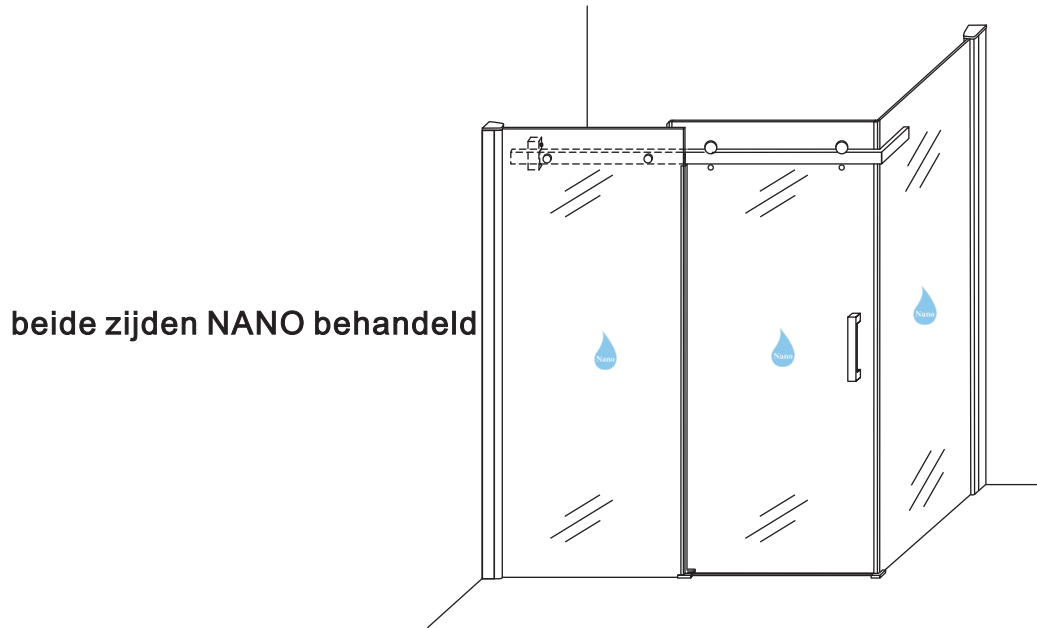

## DOUCHECABINE met NANO behandeld glas

900x1200x2000mm

(880-900) x (1180-1200) x 2000mm

Zonder NANO

NANO

**NANO garantie: 2 jaar bij normaal gebruik**

**LET OP: gebruik geen grove scherpe voorwerpen, zoals schuursponsjes of staalwol om het glas schoon te maken.**