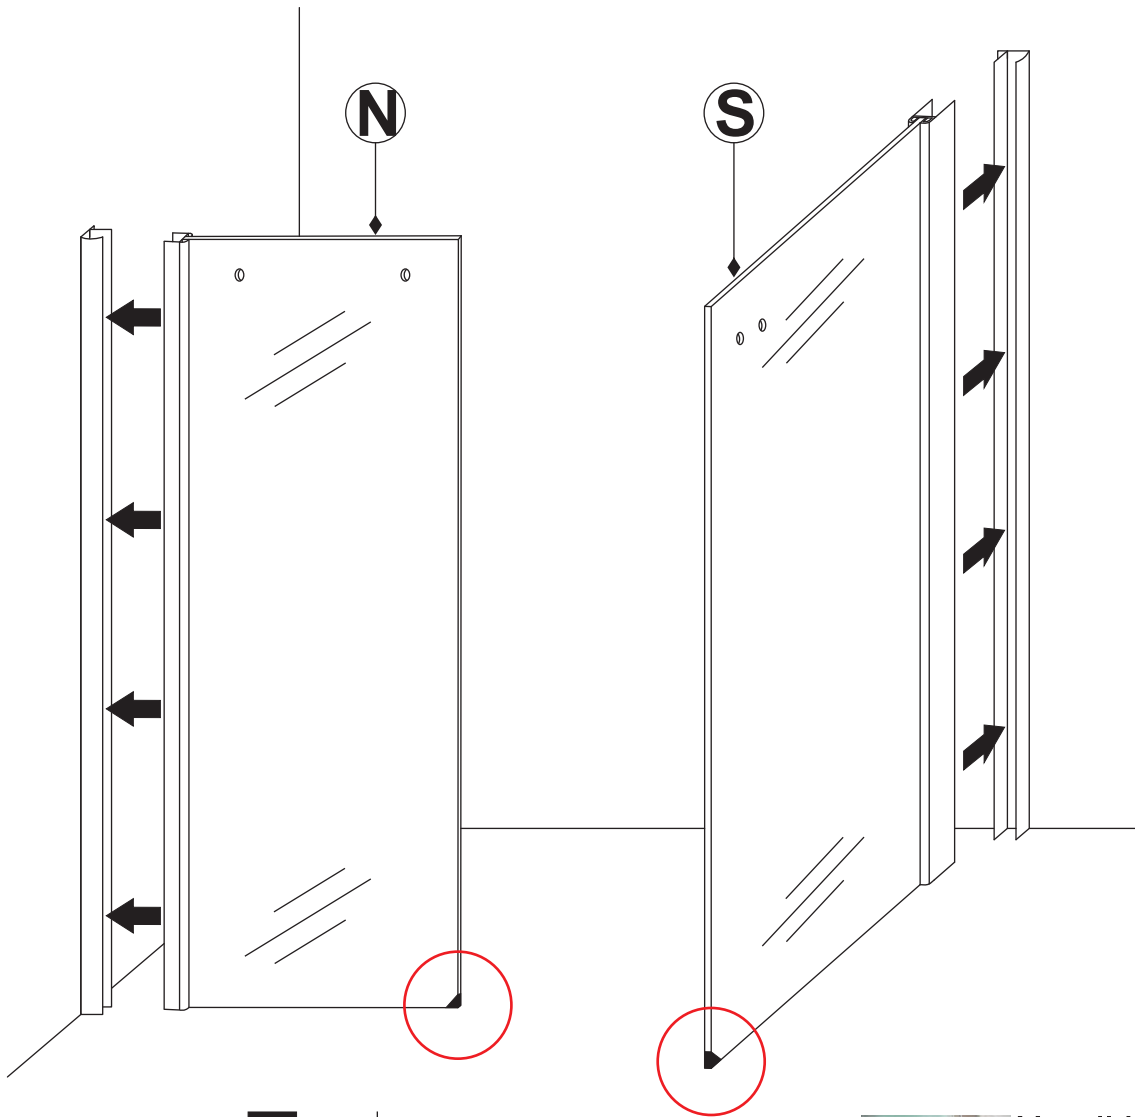

## DOUCHECABINE met NANO behandeld glas

900x1200x2000mm

(880-900) x (1180-1200) x 2000mm

Zonder NANO

NANO

**NANO garantie: 2 jaar bij normaal gebruik**

**LET OP: gebruik geen grove scherpe voorwerpen, zoals schuursponsjes of staalwol om het glas schoon te maken.**

**Verwijder de zwarte hoekbeschermers pas als de cabine helemaal is geïnstalleerd!**

4

1

2

3

4

5

**Voorzie alleen de  
buitenzijde van de  
cabine van siliconenkit.**