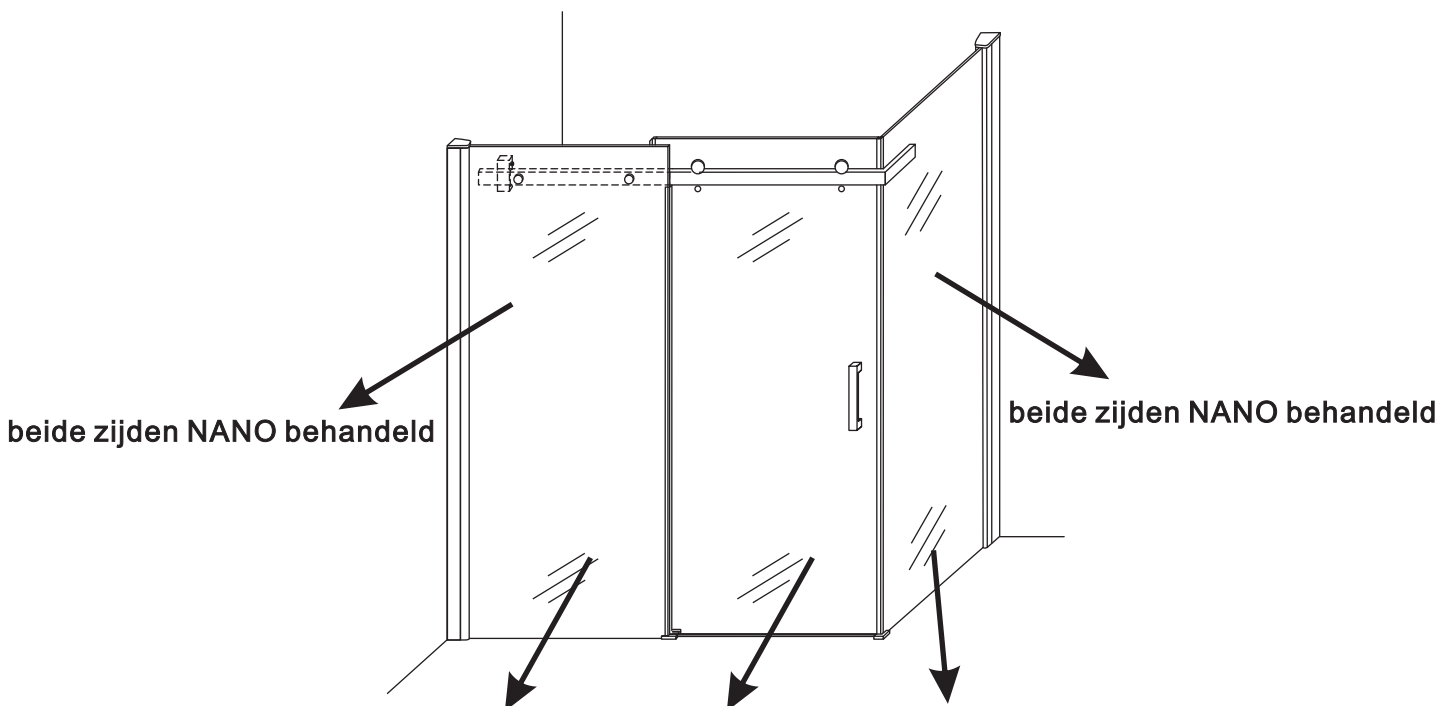

## DOUCHECABINE met NANO behandeld glas

900x1200x2000mm

(880-900) x (1180-1200) x 2000mm

Zonder NANO

NANO

**NANO garantie: 2 jaar bij normaal gebruik**

**LET OP: gebruik geen grove scherpe voorwerpen, zoals schuursponsjes of staalwol om het glas schoon te maken.**