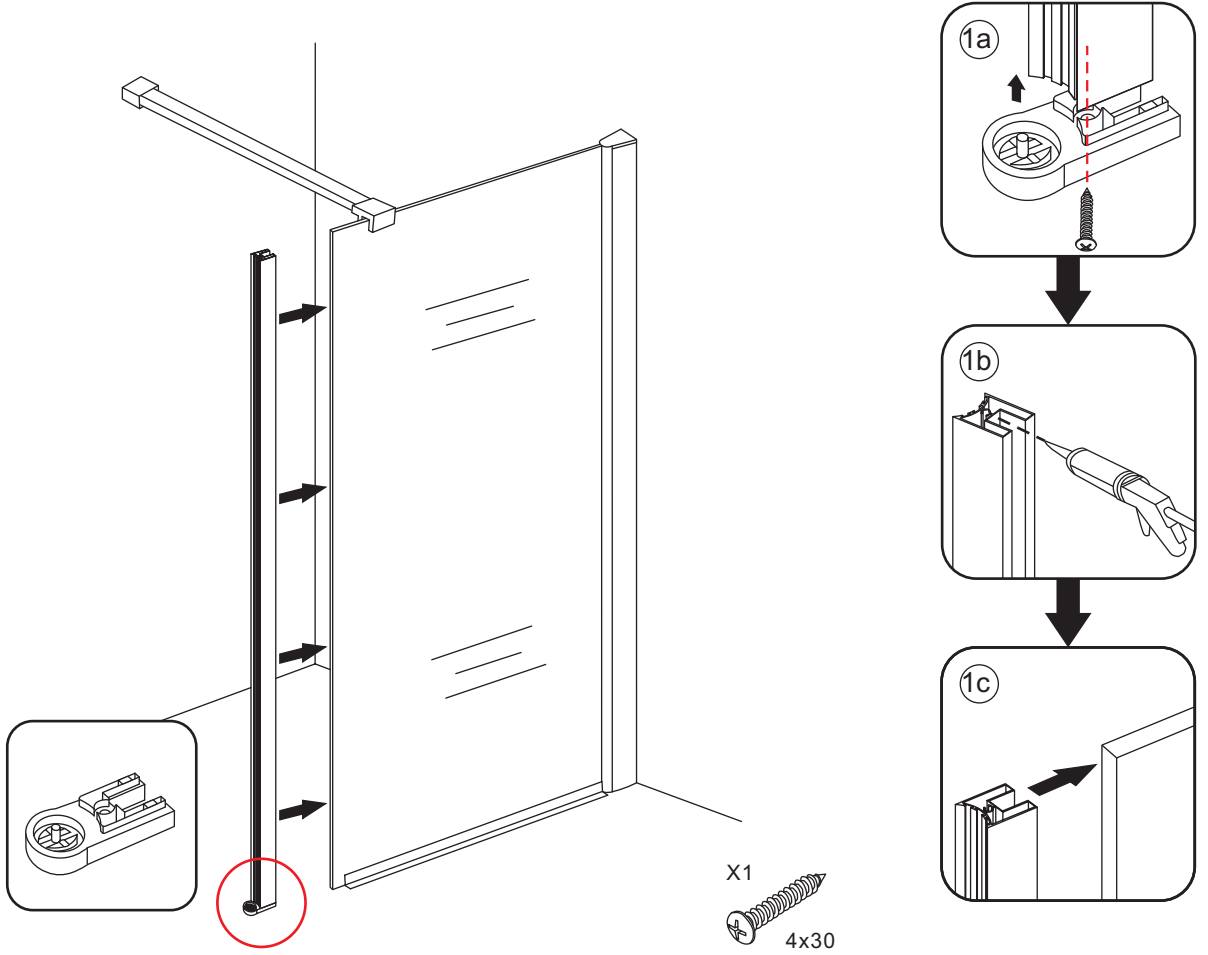

INSTALLATIE VOORSCHRIFT

draaibare zijwand voor inloopdouche met NANO behandeld glas

300x2000mm

Zonder NANO

NANO

beide zijden NANO behandeld

beide zijden NANO behandeld

NANO garantie: 2 jaar bij normaal gebruik

LET OP: gebruik geen grove scherpe voorwerpen, zoals schuursponsjes of staalwol om het glas schoon te maken.

1

3

X1
4x30