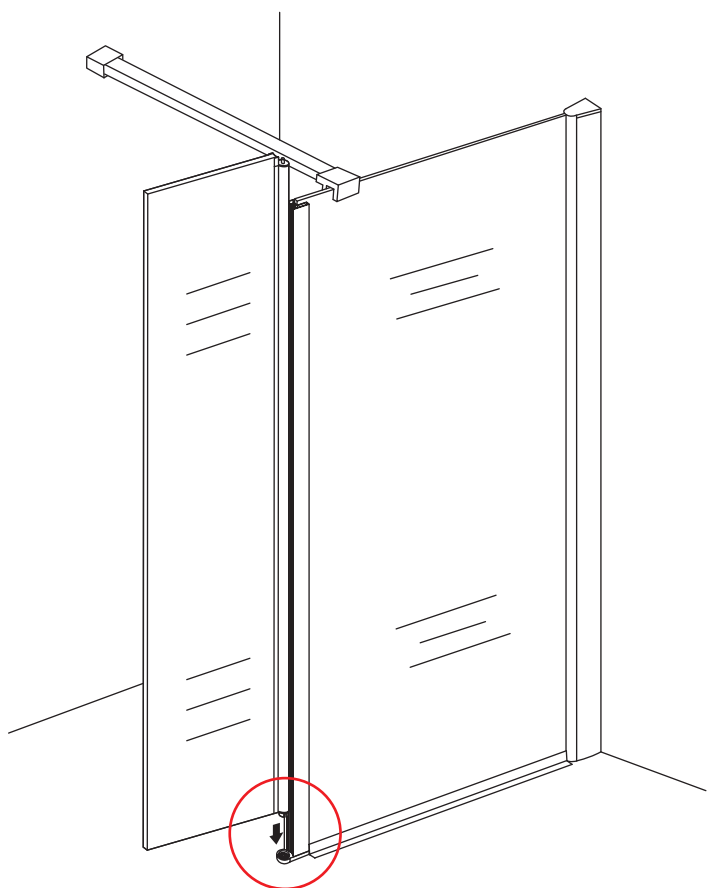

INSTALLATIE VOORSCHRIFT

draaibare zijwand voor inloopdouche met NANO behandeld glas

300x2000mm

Zonder NANO

NANO

beide zijden NANO behandeld

beide zijden NANO behandeld

NANO garantie: 2 jaar bij normaal gebruik

LET OP: gebruik geen grove scherpe voorwerpen, zoals schuursponsjes of staalwol om het glas schoon te maken.

1

3

X1
4x30