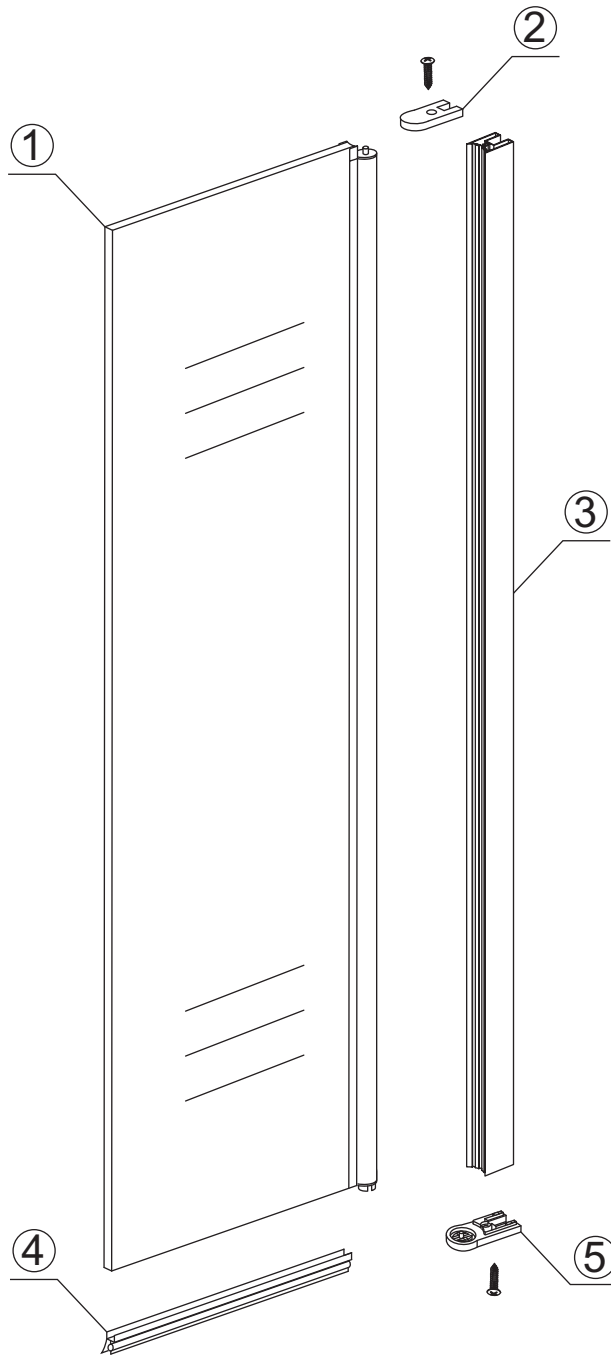

INSTALLATIE VOORSCHRIFT

draaibare zijwand voor inloopdouche met NANO behandeld glas

300x2000mm

Zonder NANO

NANO

beide zijden NANO behandeld

beide zijden NANO behandeld

NANO garantie: 2 jaar bij normaal gebruik

LET OP: gebruik geen grove scherpe voorwerpen, zoals schuursponsjes of staalwol om het glas schoon te maken.

1

3

X1
4x30