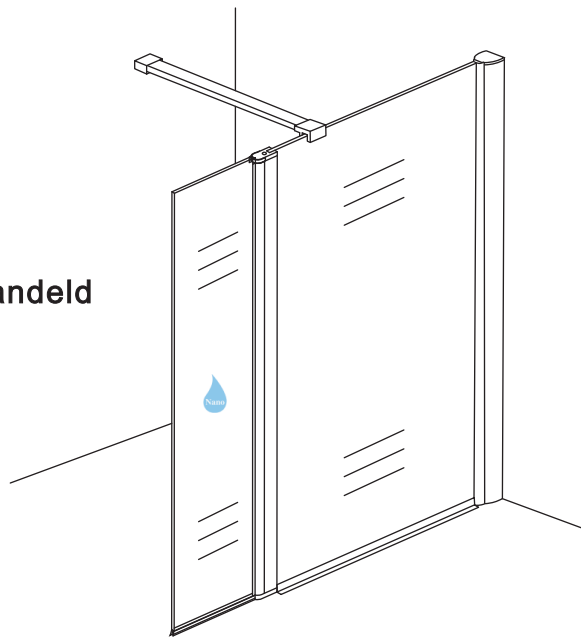

INSTALLATIE VOORSCHRIFT

draaibare zijwand voor inloopdouche met NANO behandeld glas

300x2000mm

Zonder NANO

NANO

beide zijden NANO behandeld

beide zijden NANO behandeld

NANO garantie: 2 jaar bij normaal gebruik

LET OP: gebruik geen grove scherpe voorwerpen, zoals schuursponsjes of staalwol om het glas schoon te maken.

1

3

X1
4x30