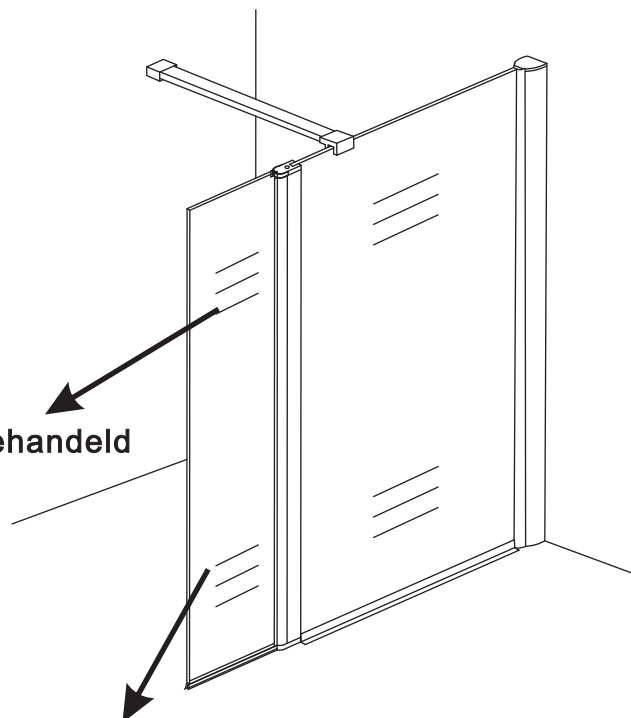

INSTALLATIE VOORSCHRIFT

draaibare zijwand voor inloopdouche met NANO behandeld glas

300x2000mm

Zonder NANO

NANO

beide zijden NANO behandeld

beide zijden NANO behandeld

NANO garantie: 2 jaar bij normaal gebruik

LET OP: gebruik geen grove scherpe voorwerpen, zoals schuursponsjes of staalwol om het glas schoon te maken.

1

3

X1
4x30