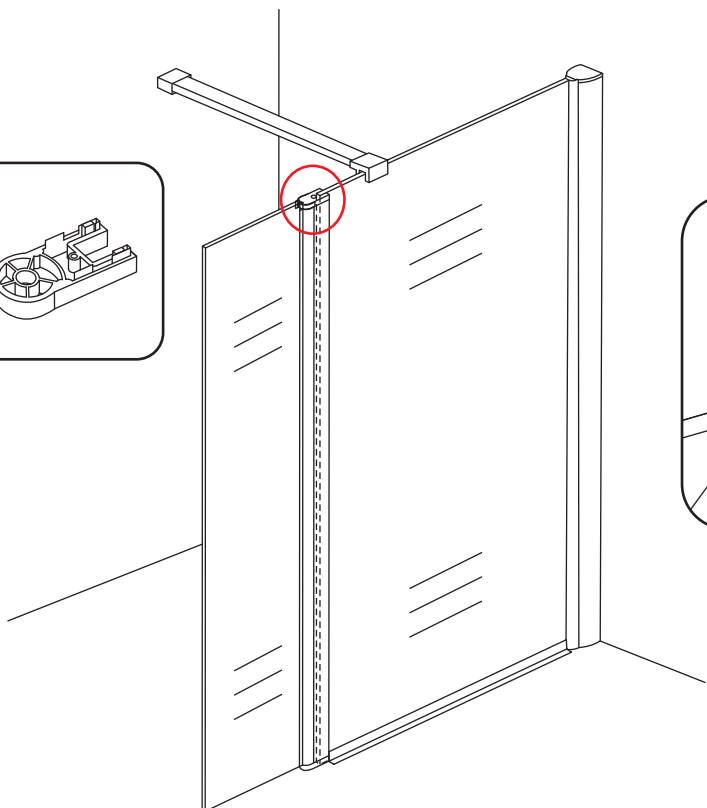

INSTALLATIE VOORSCHRIFT

draaibare zijwand voor inloopdouche met NANO behandeld glas

300x2000mm

Zonder NANO

NANO

beide zijden NANO behandeld

beide zijden NANO behandeld

NANO garantie: 2 jaar bij normaal gebruik

LET OP: gebruik geen grove scherpe voorwerpen, zoals schuursponsjes of staalwol om het glas schoon te maken.

1

3

X1
4x30