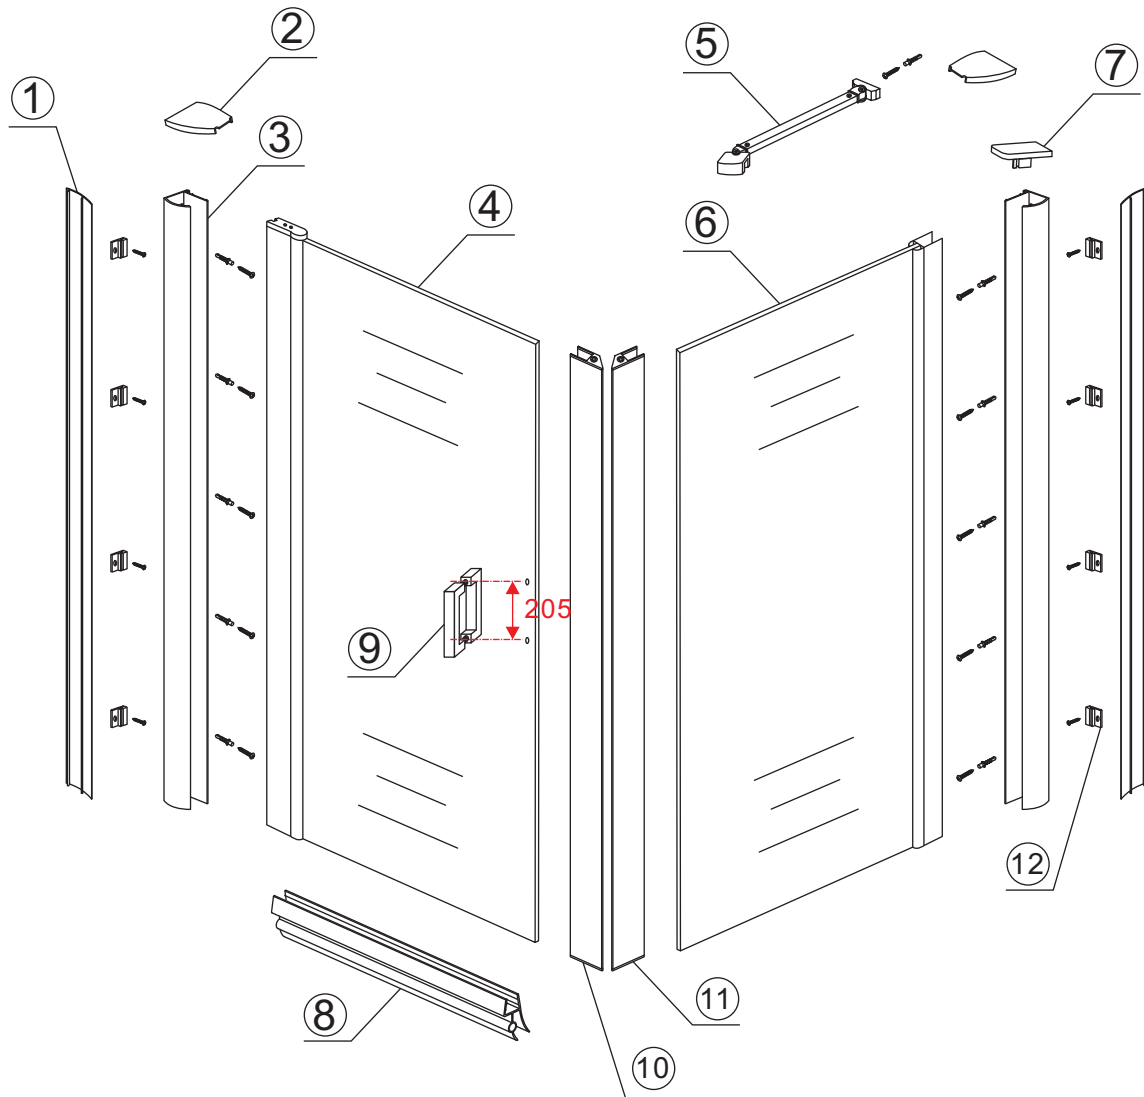

## INSTALLATIE VOORSCHRIFT

**Swingdeur met vaste wand** met NANO behandeld glas  
20.3840 links OF rechts-scharnierend.  
(Model 2012)

1000x1000x2000mm

(980-1000) x (980-1000) x 2000mm

Zonder NANO

NANO

**NANO garantie: 2 jaar bij normaal gebruik**

**LET OP: gebruik geen grove scherpe voorwerpen, zoals schuursponsjes of staalwol om het glas schoon te maken.**

1

- |      |      |      |      |      |      |      |
|------|------|------|------|------|------|------|
| ① X2 | ② X2 | ③ X2 | ④ X1 | ⑤ X1 | ⑥ X1 | ⑦ X1 |
| ⑧ X1 | ⑨ X1 | ⑩ X1 | ⑪ X1 | ⑫ X8 | X19  | X11  |