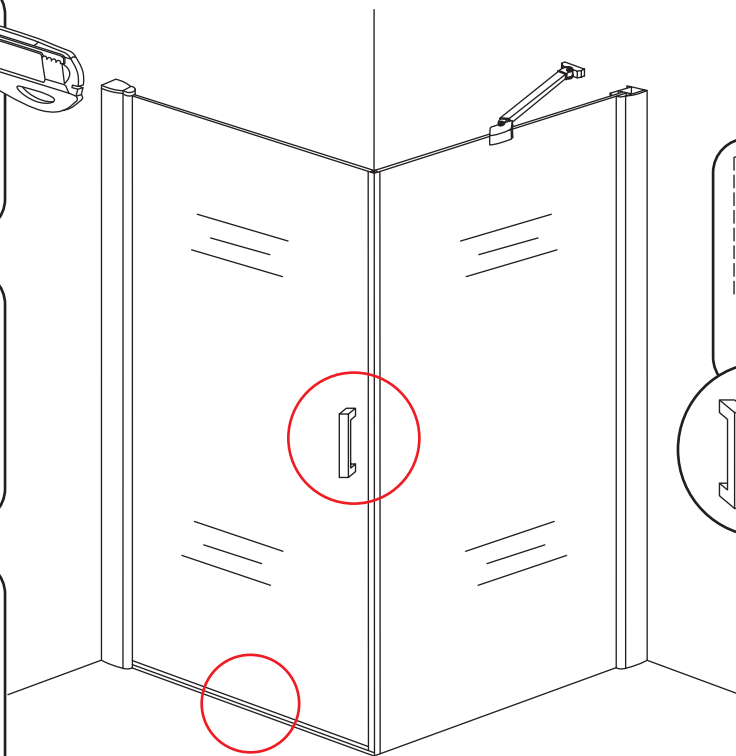

## INSTALLATIE VOORSCHRIFT

**Swingdeur met vaste wand** met NANO behandeld glas  
20.3840 links OF rechts-scharnierend.  
(Model 2012)

1000x1000x2000mm

(980-1000) x (980-1000) x 2000mm

Zonder NANO

NANO

**NANO garantie: 2 jaar bij normaal gebruik**

# 3

Deur links scharnierend

Deur rechts scharnierend

Verwijder de zwarte hoekbeschermers pas als de cabine helemaal is geïnstalleerd!

# 5

**Voorzie alleen de  
buitenzijde van de  
cabine van siliconenkit.**