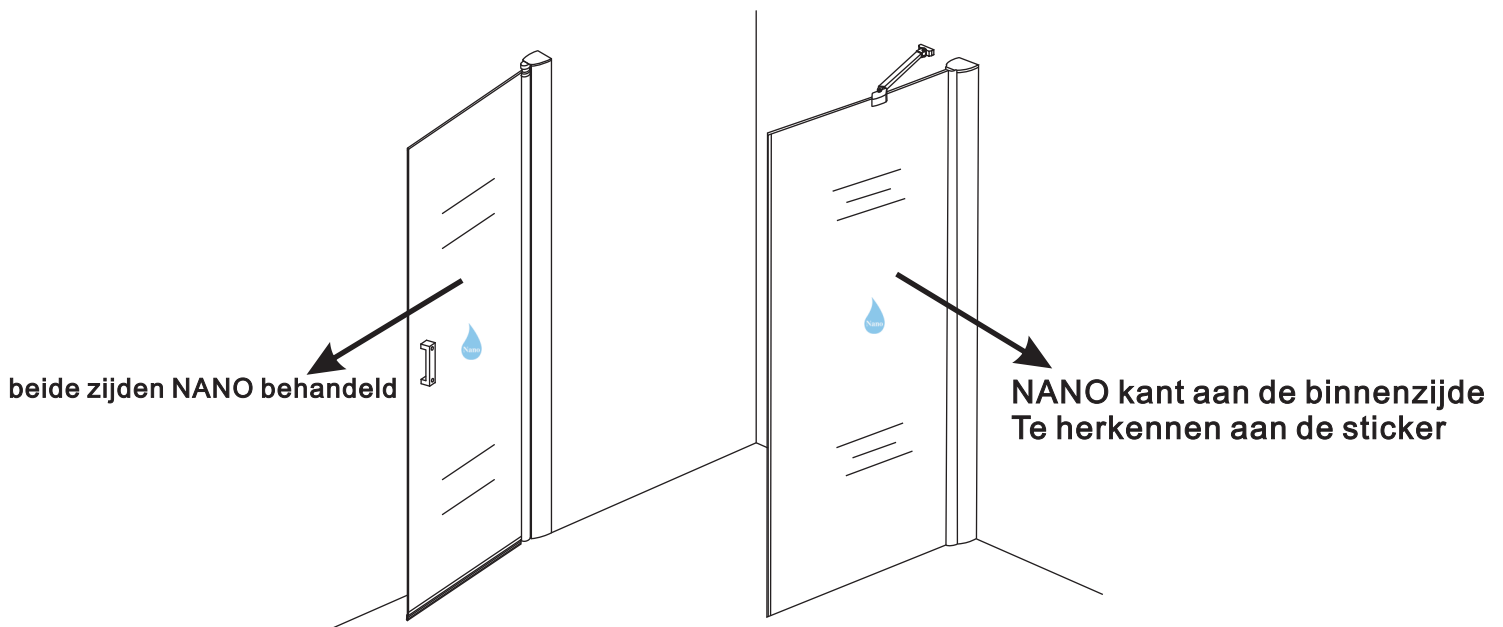

## INSTALLATIE VOORSCHRIFT

**Swingdeur met vaste wand** met NANO behandeld glas  
20.3840 links OF rechts-scharnierend.  
(Model 2012)

1000x1000x2000mm

(980-1000) x (980-1000) x 2000mm

Zonder NANO

NANO

**NANO garantie: 2 jaar bij normaal gebruik**

**LET OP: gebruik geen grove scherpe voorwerpen, zoals schuursponsjes of staalwol om het glas schoon te maken.**

1

- |      |      |      |      |      |      |      |
|------|------|------|------|------|------|------|
| ① X2 | ② X2 | ③ X2 | ④ X1 | ⑤ X1 | ⑥ X1 | ⑦ X1 |
| ⑧ X1 | ⑨ X1 | ⑩ X1 | ⑪ X1 | ⑫ X8 | X19  | X11  |