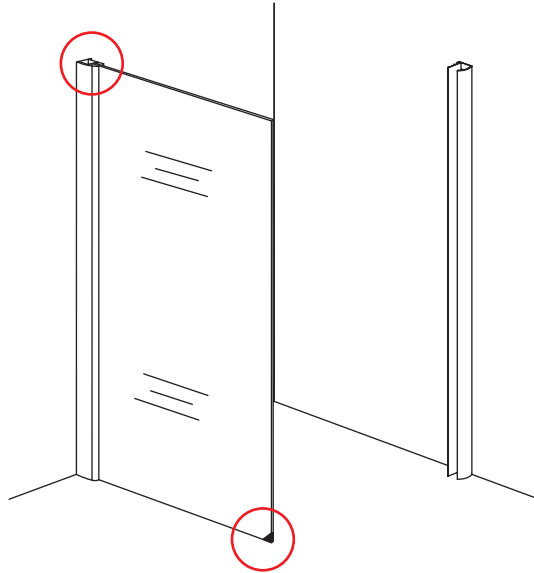

## INSTALLATIE VOORSCHRIFT

**Swingdeur met vaste wand** met NANO behandeld glas  
20.3840 links OF rechts-scharnierend.  
(Model 2012)

1000x1000x2000mm

(980-1000) x (980-1000) x 2000mm

Zonder NANO

NANO

**NANO garantie: 2 jaar bij normaal gebruik**

**LET OP: gebruik geen grove scherpe voorwerpen, zoals schuursponsjes of staalwol om het glas schoon te maken.**

1

- |      |      |      |      |      |      |      |
|------|------|------|------|------|------|------|
| ① X2 | ② X2 | ③ X2 | ④ X1 | ⑤ X1 | ⑥ X1 | ⑦ X1 |
| ⑧ X1 | ⑨ X1 | ⑩ X1 | ⑪ X1 | ⑫ X8 | X19  | X11  |

# 3

Deur links scharnierend

Deur rechts scharnierend

Verwijder de zwarte hoekbeschermers pas als de cabine helemaal is geïnstalleerd!