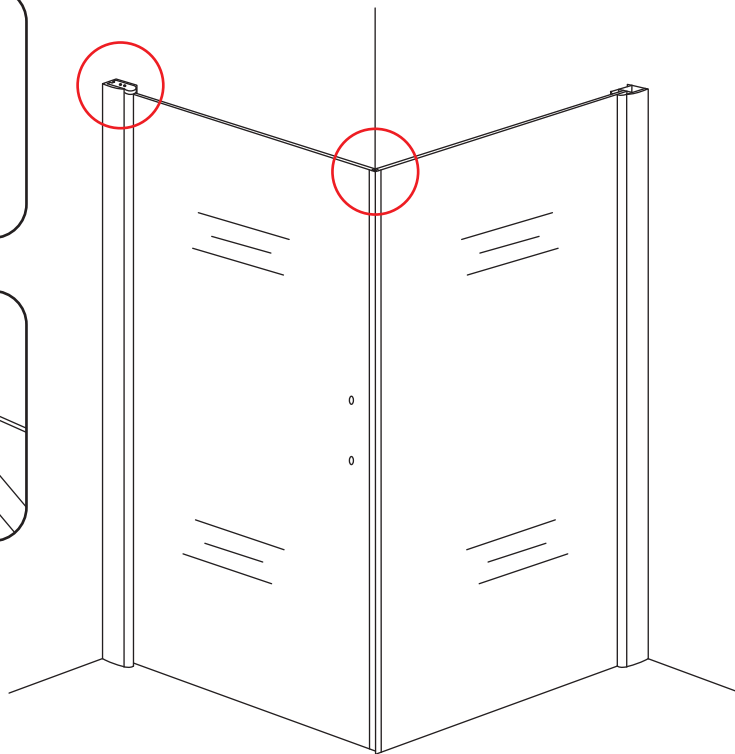

## INSTALLATIE VOORSCHRIFT

**Swingdeur met vaste wand** met NANO behandeld glas  
20.3840 links OF rechts-scharnierend.  
(Model 2012)

1000x1000x2000mm

(980-1000) x (980-1000) x 2000mm

Zonder NANO

NANO

**NANO garantie: 2 jaar bij normaal gebruik**

# 3

Deur links scharnierend

Deur rechts scharnierend

Verwijder de zwarte hoekbeschermers pas als de cabine helemaal is geïnstalleerd!

# 5

**Voorzie alleen de  
buitenzijde van de  
cabine van siliconenkit.**