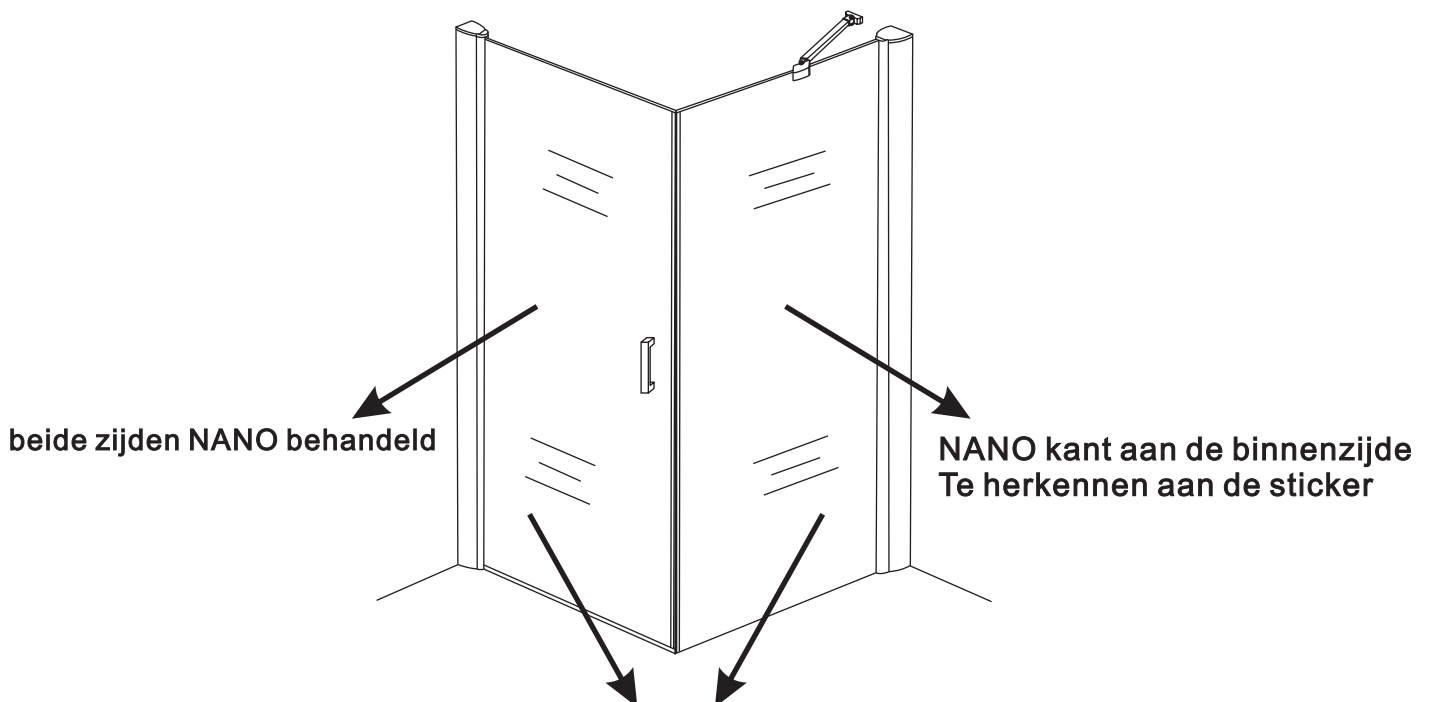

## INSTALLATIE VOORSCHRIFT

**Swingdeur met vaste wand** met NANO behandeld glas  
20.3840 links OF rechts-scharnierend.  
(Model 2012)

1000x1000x2000mm

(980-1000) x (980-1000) x 2000mm

Zonder NANO

NANO

**NANO garantie: 2 jaar bij normaal gebruik**

**LET OP: gebruik geen grove scherpe voorwerpen, zoals schuursponsjes of staalwol om het glas schoon te maken.**

1

- |      |      |      |      |      |      |      |
|------|------|------|------|------|------|------|
| ① X2 | ② X2 | ③ X2 | ④ X1 | ⑤ X1 | ⑥ X1 | ⑦ X1 |
| ⑧ X1 | ⑨ X1 | ⑩ X1 | ⑪ X1 | ⑫ X8 | X19  | X11  |