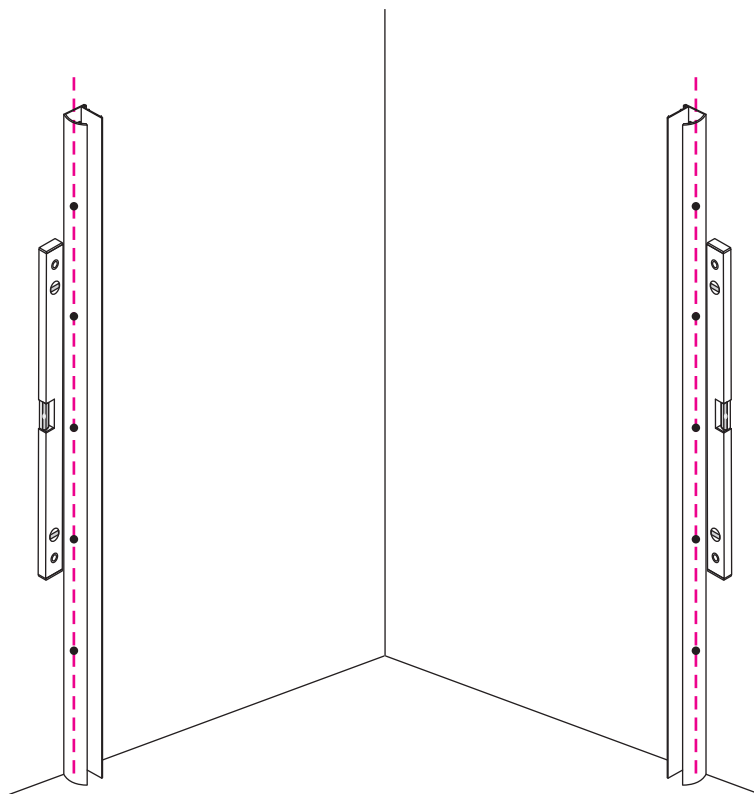

## INSTALLATIE VOORSCHRIFT

**Swingdeur met vaste wand** met NANO behandeld glas  
20.3840 links OF rechts-scharnierend.  
(Model 2012)

1000x1000x2000mm

(980-1000) x (980-1000) x 2000mm

Zonder NANO

NANO

**NANO garantie: 2 jaar bij normaal gebruik**

**LET OP: gebruik geen grove scherpe voorwerpen, zoals schuursponsjes of staalwol om het glas schoon te maken.**

1

- |      |      |      |      |      |      |      |
|------|------|------|------|------|------|------|
| ① X2 | ② X2 | ③ X2 | ④ X1 | ⑤ X1 | ⑥ X1 | ⑦ X1 |
| ⑧ X1 | ⑨ X1 | ⑩ X1 | ⑪ X1 | ⑫ X8 | X19  | X11  |

# 3

Deur links scharnierend

Deur rechts scharnierend

Verwijder de zwarte hoekbeschermers pas als de cabine helemaal is geïnstalleerd!

# 5

**Voorzie alleen de  
buitenzijde van de  
cabine van siliconenkit.**