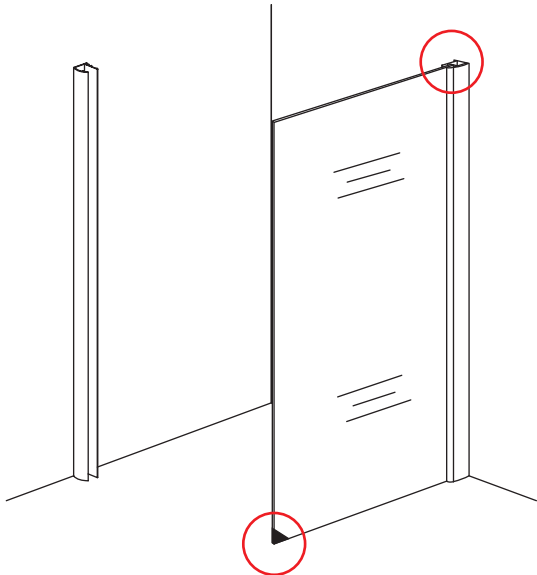

## INSTALLATIE VOORSCHRIFT

**Swingdeur met vaste wand** met NANO behandeld glas  
20.3840 links OF rechts-scharnierend.  
(Model 2012)

1000x1000x2000mm

(980-1000) x (980-1000) x 2000mm

Zonder NANO

NANO

**NANO garantie: 2 jaar bij normaal gebruik**

**LET OP: gebruik geen grove scherpe voorwerpen, zoals schuursponsjes of staalwol om het glas schoon te maken.**

1

- |      |      |      |      |      |      |      |
|------|------|------|------|------|------|------|
| ① X2 | ② X2 | ③ X2 | ④ X1 | ⑤ X1 | ⑥ X1 | ⑦ X1 |
| ⑧ X1 | ⑨ X1 | ⑩ X1 | ⑪ X1 | ⑫ X8 | X19  | X11  |

# 3

Deur links scharnierend

Deur rechts scharnierend

Verwijder de zwarte hoekbeschermers pas als de cabine helemaal is geïnstalleerd!