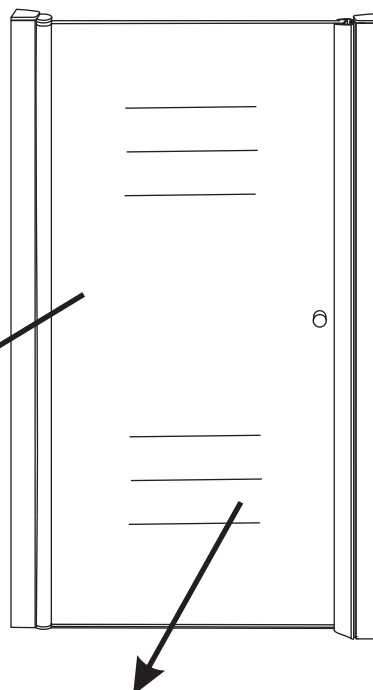

# INSTALLATIE VOORSCHRIFT

Nisdeur met NANO behandeld glas

700x2020mm  
(680-720) x2020mm

Zonder NANO

NANO

beide zijden NANO behandeld

beide zijden NANO behandeld

**NANO garantie: 2 jaar bij normaal gebruik**  
**LET OP: gebruik geen grove scherpe voorwerpen, zoals schuursponsjes of staalwol om het glas schoon te maken.**