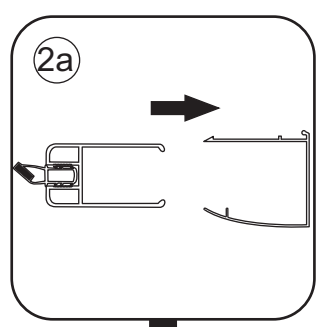

# INSTALLATIE VOORSCHRIFT

Nisdeur met NANO behandeld glas

700x2020mm  
(680-720) x2020mm

Zonder NANO

NANO

beide zijden NANO behandeld

beide zijden NANO behandeld

**NANO garantie: 2 jaar bij normaal gebruik**  
**LET OP: gebruik geen grove scherpe voorwerpen, zoals schuursponsjes of staalwol om het glas schoon te maken.**

# 5

**Voorzie alleen de  
buitenzijde van de  
cabine van siliconenkit.**