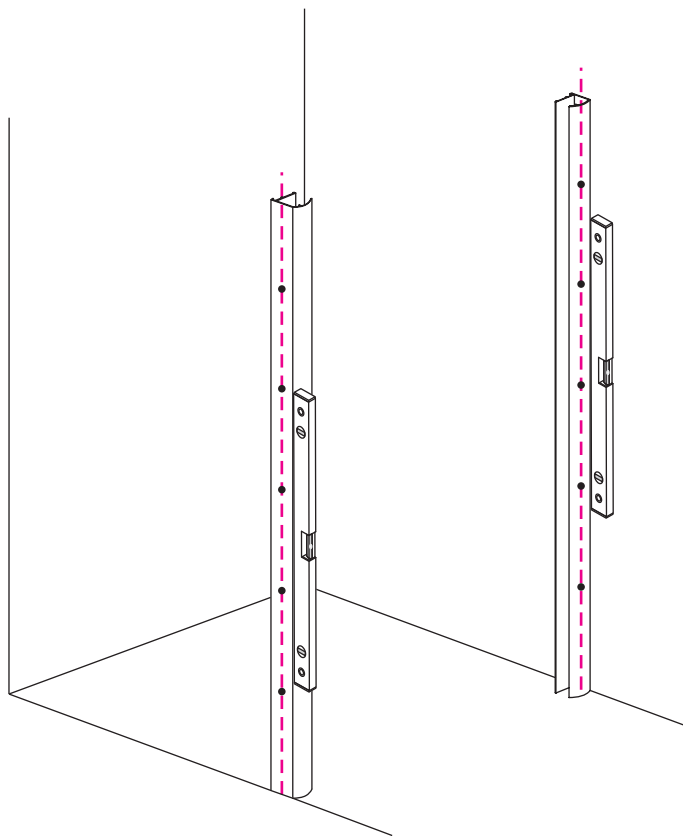

# INSTALLATIE VOORSCHRIFT

Nisdeur met NANO behandeld glas

700x2020mm  
(680-720) x2020mm

Zonder NANO

NANO

beide zijden NANO behandeld

beide zijden NANO behandeld

**NANO garantie: 2 jaar bij normaal gebruik**  
**LET OP: gebruik geen grove scherpe voorwerpen, zoals schuursponsjes of staalwol om het glas schoon te maken.**

# 5

**Voorzie alleen de  
buitenzijde van de  
cabine van siliconenkit.**