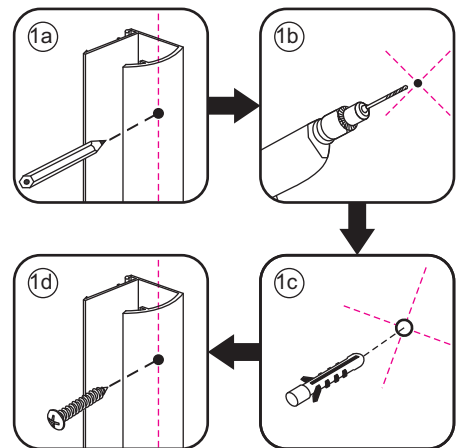

# INSTALLATIE VOORSCHRIFT

Nisdeur met NANO behandeld glas

700x2020mm  
(680-720) x2020mm

Zonder NANO

NANO

beide zijden NANO behandeld

beide zijden NANO behandeld

**NANO garantie: 2 jaar bij normaal gebruik**  
**LET OP: gebruik geen grove scherpe voorwerpen, zoals schuursponsjes of staalwol om het glas schoon te maken.**

# 5

**Voorzie alleen de  
buitenzijde van de  
cabine van siliconenkit.**