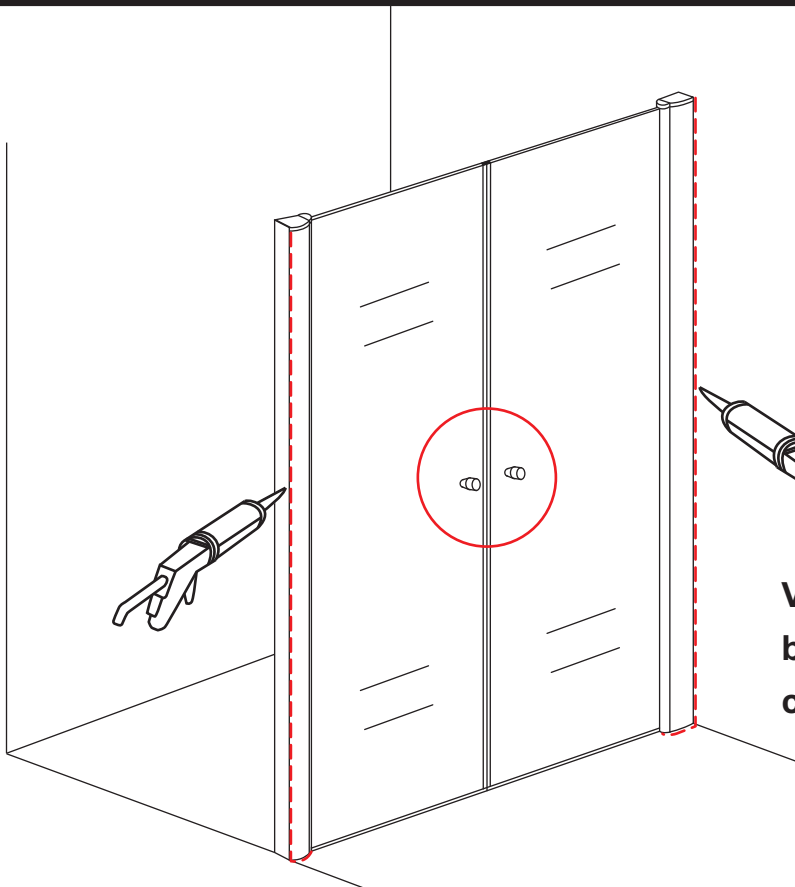

5

**Voorzie alleen de
buitenzijde van de
cabine van siliconenkit.**