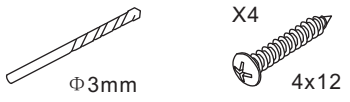

5

**Voorzie alleen de
buitenzijde van de
cabine van siliconenkit.**