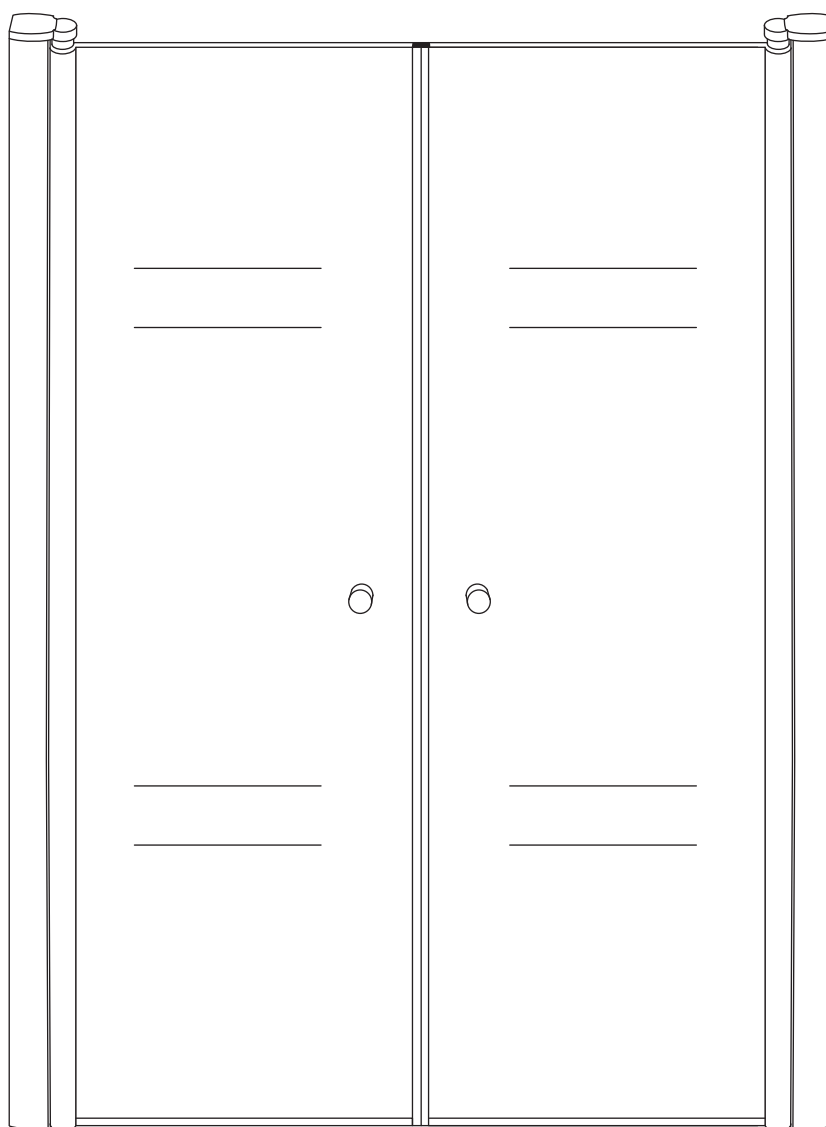

## INSTALLATIE VOORSCHRIFT

DUBBELE PENDELDEUR IN NIS met NANO behandeld glas

1200x2000mm  
(1180-1220) x2000mm

Zonder NANO

NANO

NANO kant aan de binnenzijde  
Te herkennen aan de sticker

NANO kant aan de binnenzijde  
Te herkennen aan de sticker