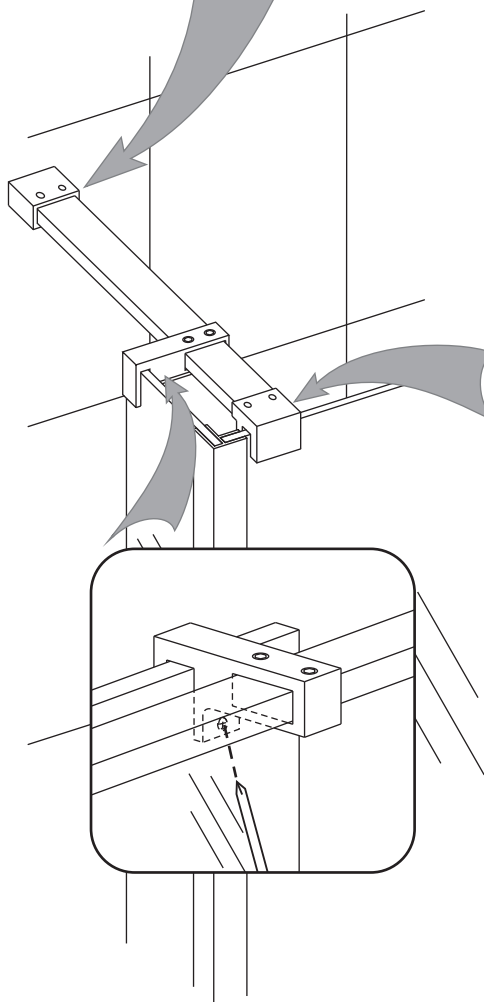

INSTALLATIE VOORSCHRIFT

Losse zijwand voor inloopdouche
met NANO behandeld glas

Zonder NANO

NANO

NANO kant aan de binnenzijde
Te herkennen aan de sticker

NANO kant aan de binnenzijde
Te herkennen aan de sticker

Verwijder de zwarte
hoekbeschermers
pas als de cabine
helemaal is geïnstalleerd!

5

6

**Voorzie alleen de
buitenzijde van de
cabine van siliconenkit.**