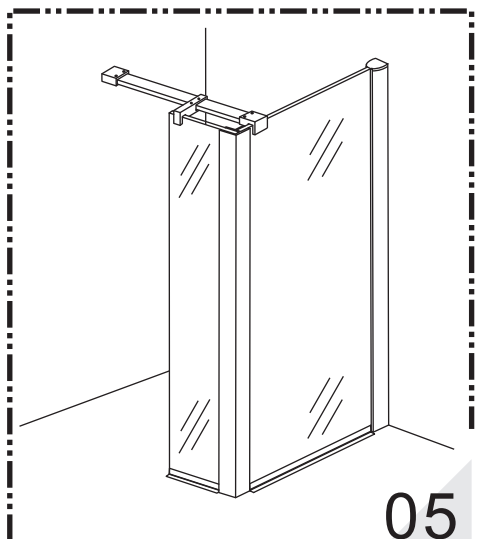

INSTALLATIE VOORSCHRIFT

Losse zijwand voor inloopdouche
met NANO behandeld glas

Zonder NANO

NANO

NANO kant aan de binnenzijde
Te herkennen aan de sticker

NANO kant aan de binnenzijde
Te herkennen aan de sticker

Verwijder de zwarte
hoekbeschermers
pas als de cabine
helemaal is geïnstalleerd!

5

6

**Voorzie alleen de
buitenzijde van de
cabine van siliconenkit.**