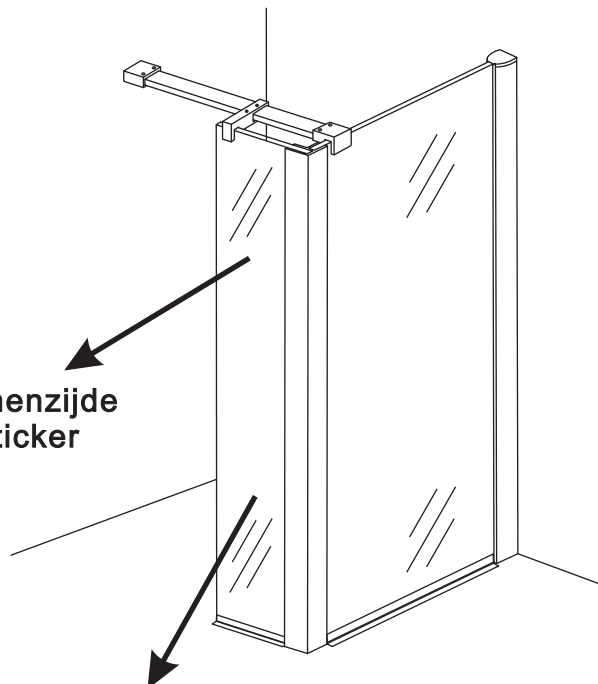

INSTALLATIE VOORSCHRIFT

Losse zijwand voor inloopdouche
met NANO behandeld glas

Zonder NANO

NANO

NANO kant aan de binnenzijde
Te herkennen aan de sticker

NANO kant aan de binnenzijde
Te herkennen aan de sticker