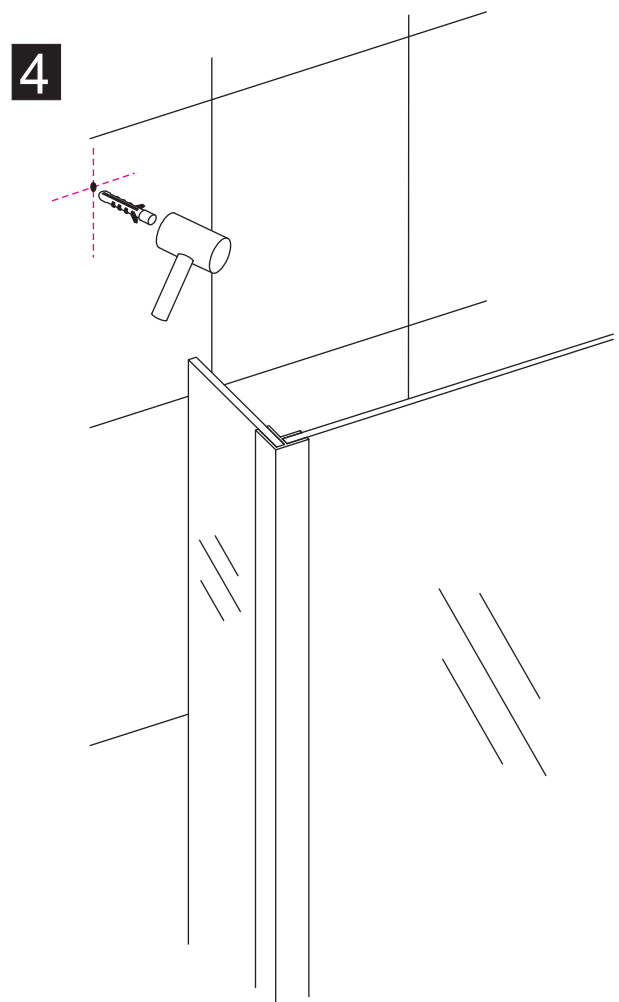

INSTALLATIE VOORSCHRIFT

Losse zijwand voor inloopdouche
met NANO behandeld glas

Zonder NANO

NANO

NANO kant aan de binnenzijde
Te herkennen aan de sticker

NANO kant aan de binnenzijde
Te herkennen aan de sticker

Verwijder de zwarte
hoekbeschermers
pas als de cabine
helemaal is geïnstalleerd!

5

6

**Voorzie alleen de
buitenzijde van de
cabine van siliconenkit.**