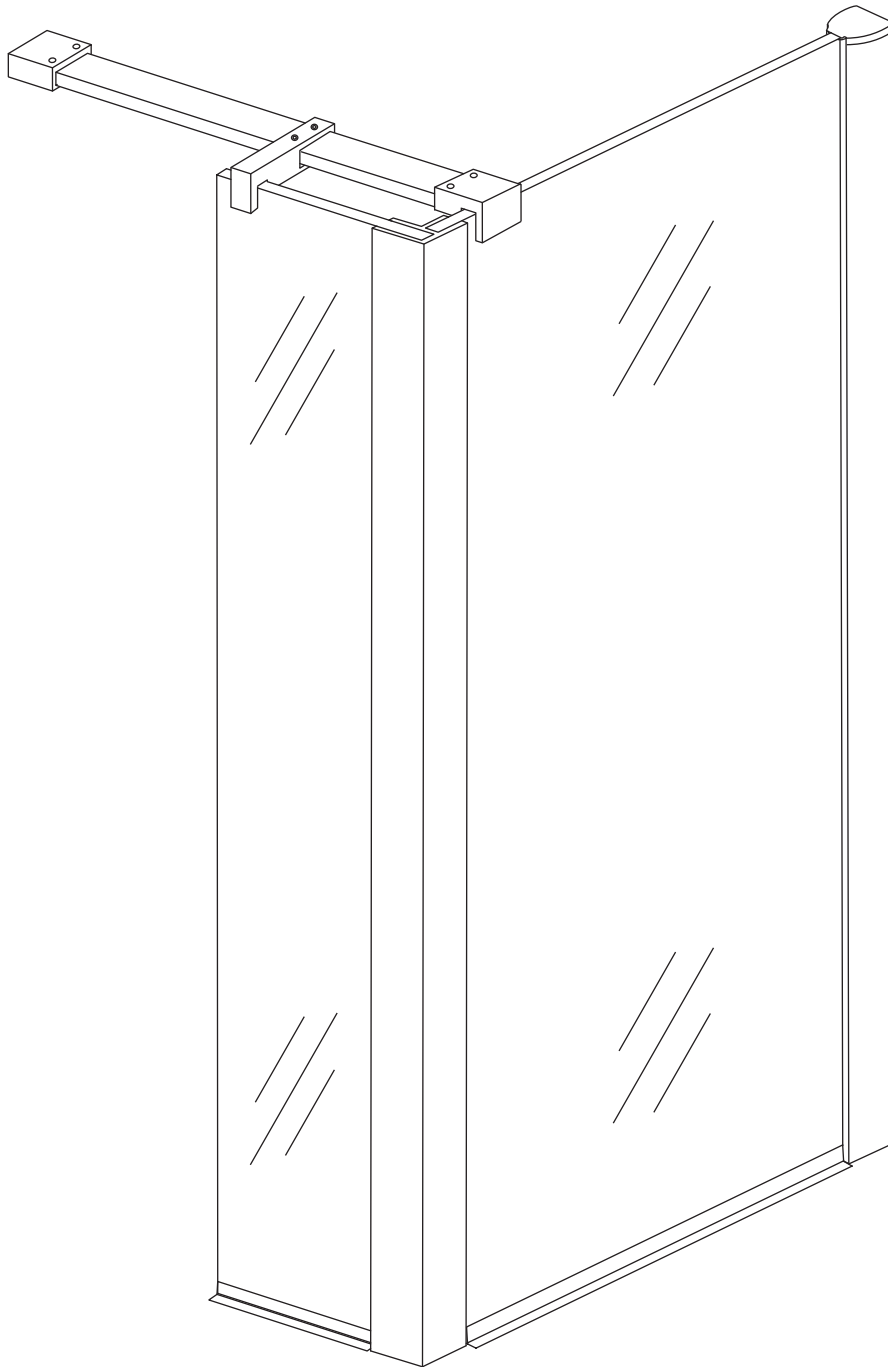

INSTALLATIE VOORSCHRIFT

Losse zijwand voor inloopdouche
met NANO behandeld glas

Zonder NANO

NANO

NANO kant aan de binnenzijde
Te herkennen aan de sticker

NANO kant aan de binnenzijde
Te herkennen aan de sticker