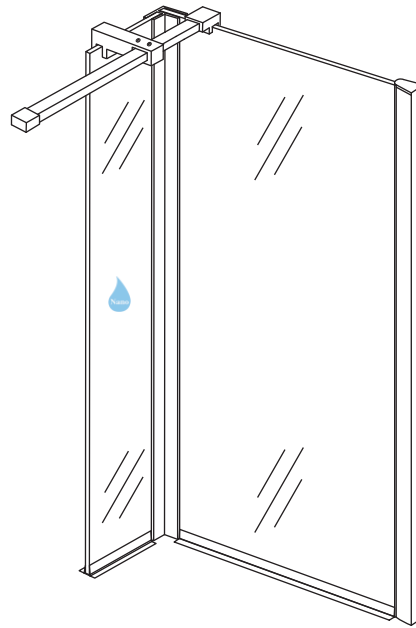

INSTALLATIE VOORSCHRIFT

Losse zijwand voor inloopdouche
met NANO behandeld glas

Zonder NANO

NANO

NANO kant aan de binnenzijde
Te herkennen aan de sticker

NANO kant aan de binnenzijde
Te herkennen aan de sticker