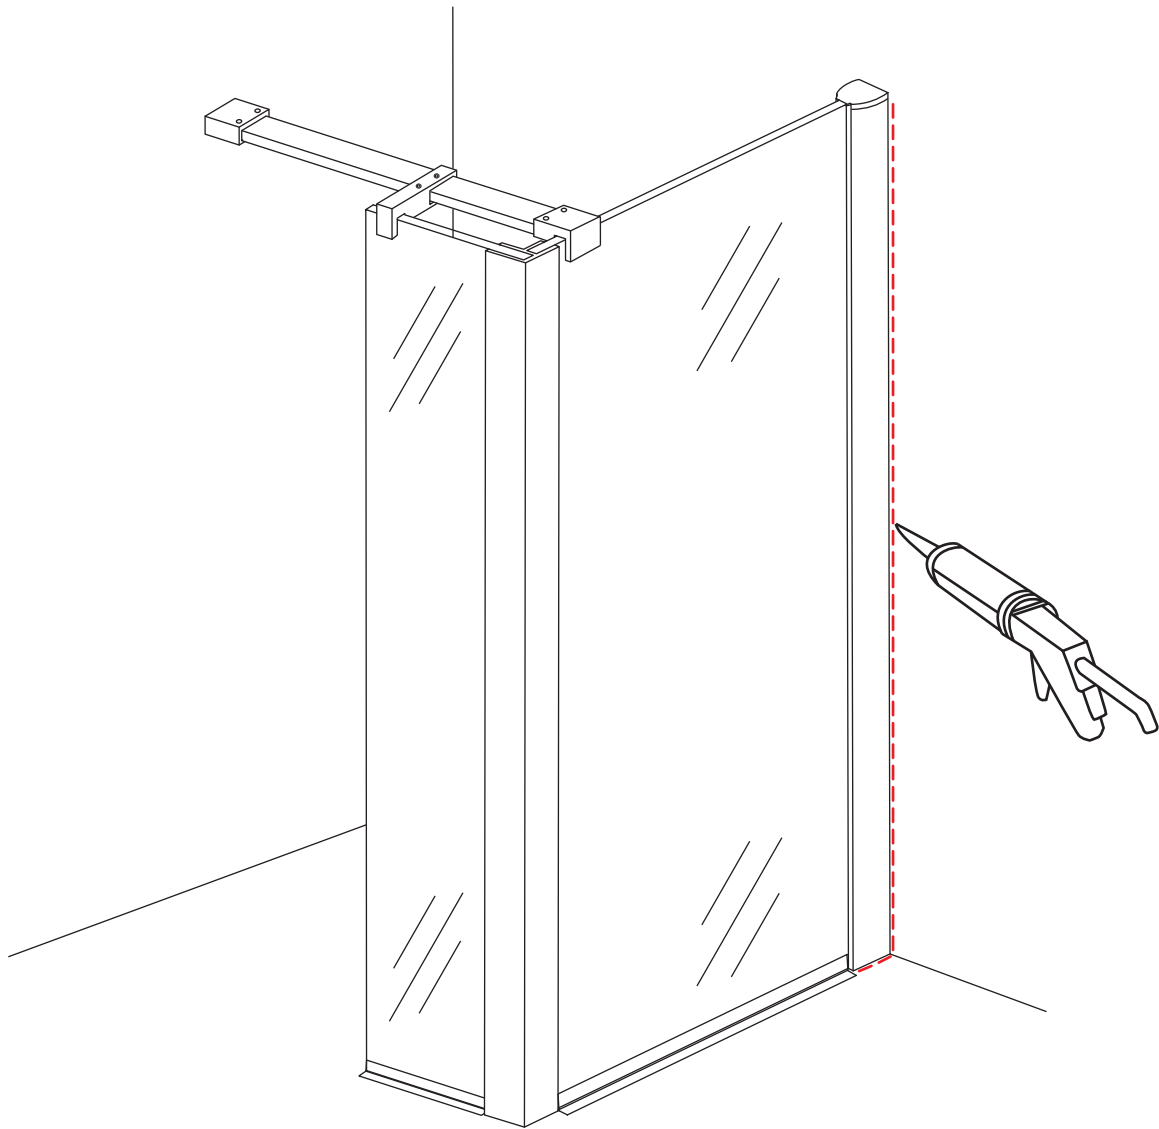

INSTALLATIE VOORSCHRIFT

Losse zijwand voor inloopdouche
met NANO behandeld glas

Zonder NANO

NANO

NANO kant aan de binnenzijde
Te herkennen aan de sticker

NANO kant aan de binnenzijde
Te herkennen aan de sticker

Verwijder de zwarte
hoekbeschermers
pas als de cabine
helemaal is geïnstalleerd!

5

6

**Voorzie alleen de
buitenzijde van de
cabine van siliconenkit.**