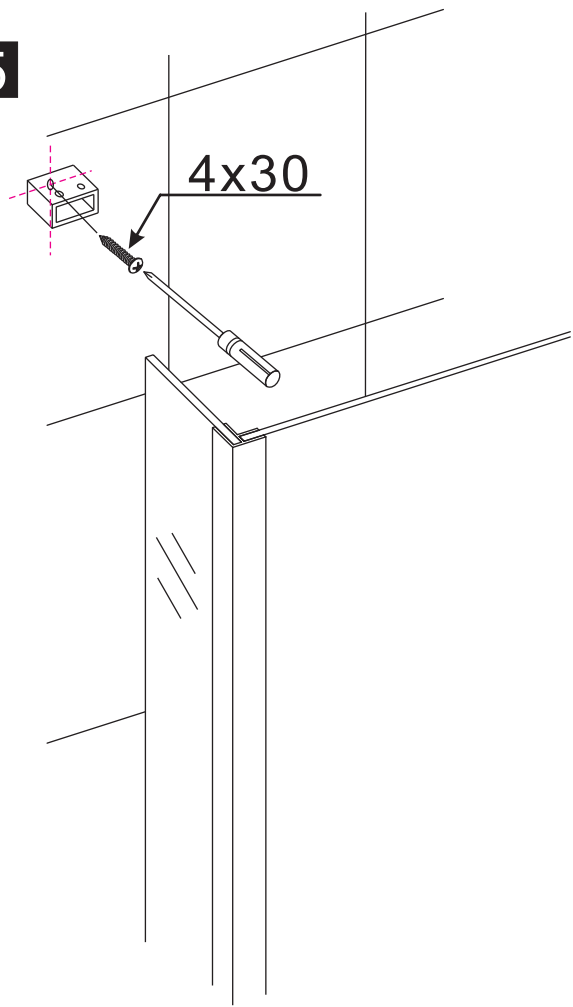

INSTALLATIE VOORSCHRIFT

Losse zijwand voor inloopdouche
met NANO behandeld glas

Zonder NANO

NANO

NANO kant aan de binnenzijde
Te herkennen aan de sticker

NANO kant aan de binnenzijde
Te herkennen aan de sticker

Verwijder de zwarte
hoekbeschermers
pas als de cabine
helemaal is geïnstalleerd!

5

6

**Voorzie alleen de
buitenzijde van de
cabine van siliconenkit.**