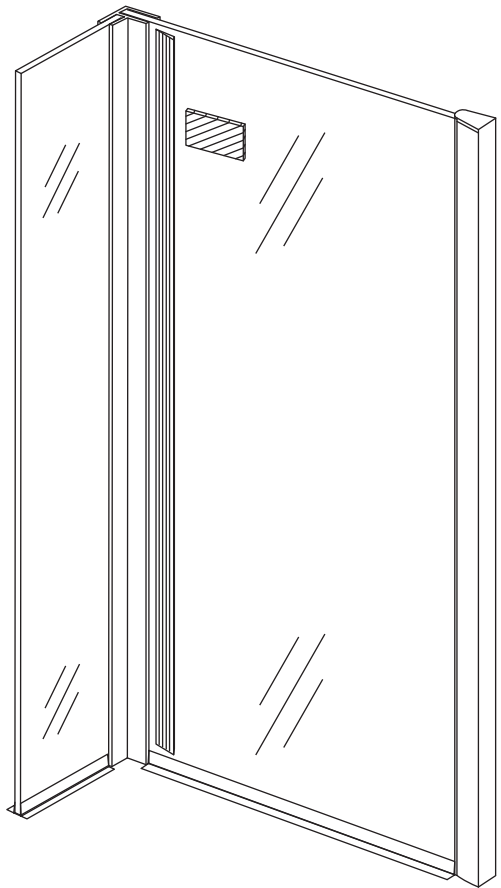

C

8mm glas: 1 2 3

10mm glas: 1 2

3