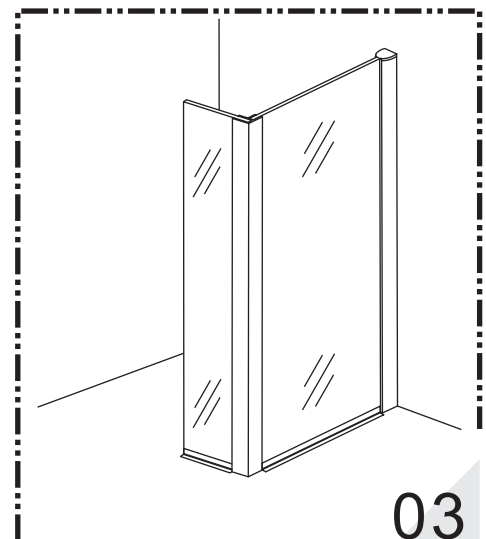

Verwijder de zwarte
hoekbeschermers
pas als de cabine
helemaal is geïnstalleerd!