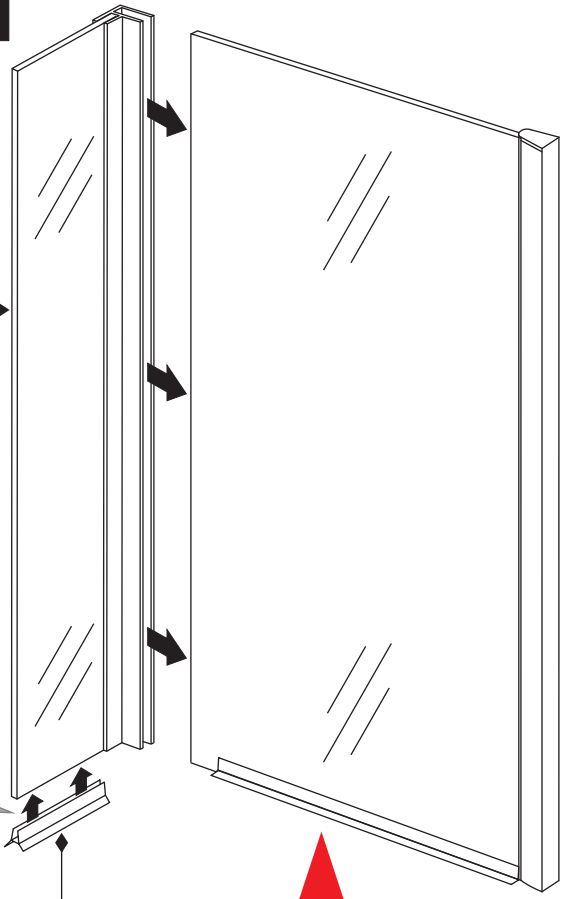

1

2

B

C

8mm glas: 1 2 3

10mm glas: 1 2

3

Verwijder de zwarte
hoekbeschermers
pas als de cabine
helemaal is geïnstalleerd!