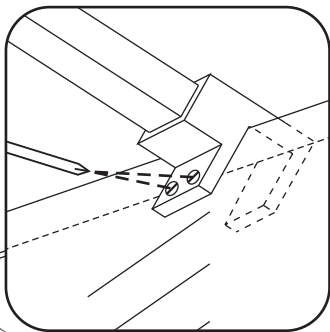

INSTALLATIE VOORSCHRIFT

Losse zijwand voor inloopdouche
met NANO behandeld glas

Zonder NANO

NANO

NANO kant aan de binnenzijde
Te herkennen aan de sticker

NANO kant aan de binnenzijde
Te herkennen aan de sticker

Verwijder de zwarte
hoekbeschermers
pas als de cabine
helemaal is geïnstalleerd!

5

6

**Voorzie alleen de
buitenzijde van de
cabine van siliconenkit.**