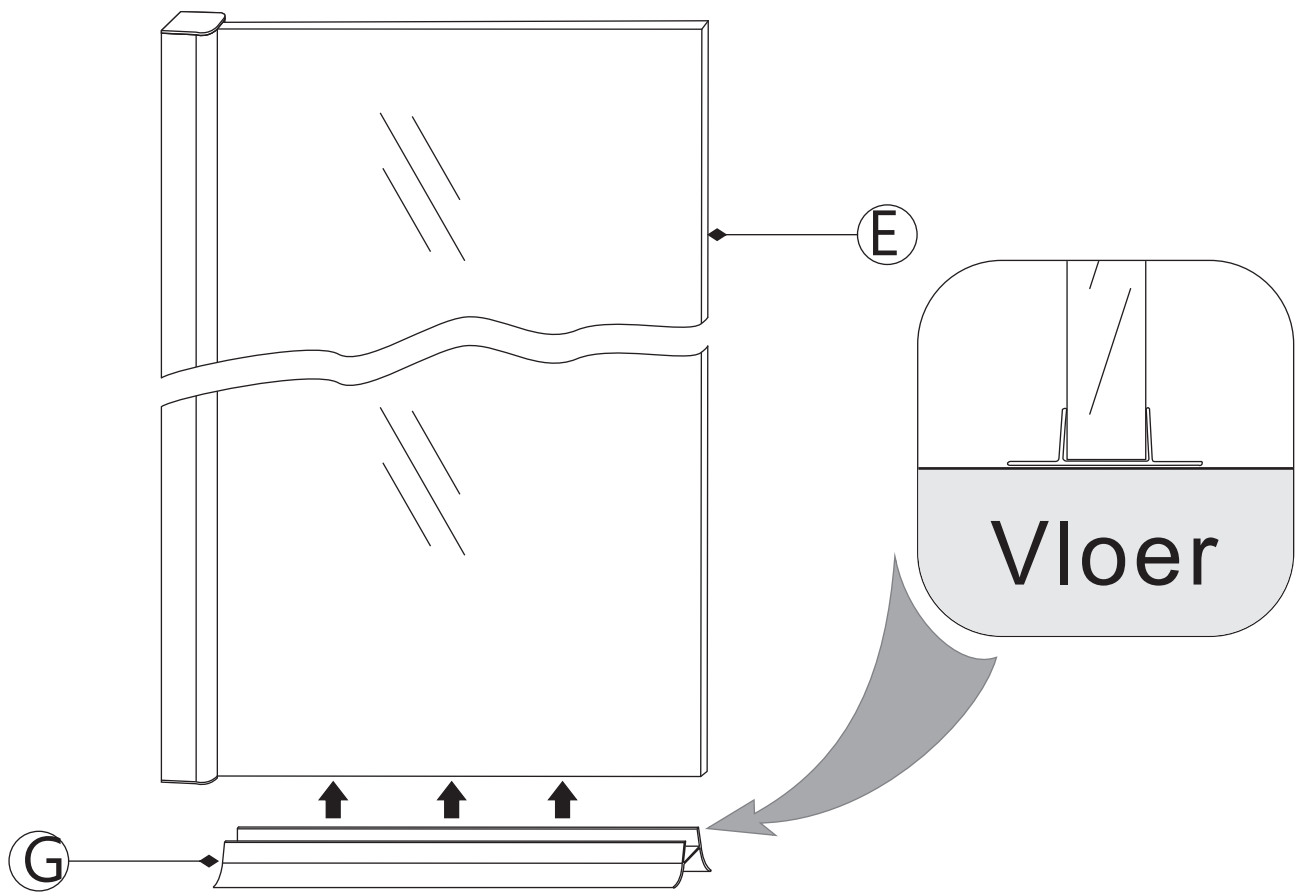

INSTALLATIE VOORSCHRIFT

Inloopdouche met NANO behandeld glas

Zonder NANO

NANO

NANO kant aan de binnenzijde
Te herkennen aan de sticker

NANO kant aan de binnenzijde
Te herkennen aan de sticker

NANO garantie: 2 jaar bij normaal gebruik
LET OP: gebruik geen grove scherpe voorwerpen, zoals schuursponsjes of staalwol om het glas schoon te maken.

- 1015(500x2000)
- 1015(600x2000)
- 1015(700x2000)
- 1015(780-800x2000)
- 1015(880-900x2000)
- 1015(980-1000x2000)
- 1215(1080-1100x2000)
- 1215(1180-1200x2000)
- 1215(1280-1300x2000)
- 1215(1380-1400x2000)

**Voorzie alleen de
buitenzijde van de
cabine van siliconenkit.**