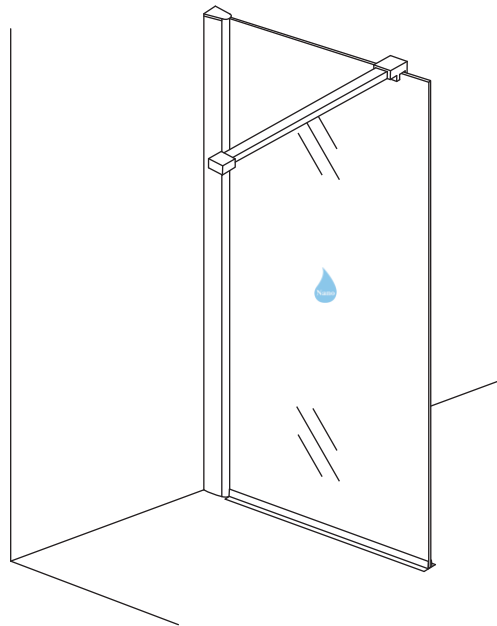

INSTALLATIE VOORSCHRIFT

Inloopdouche met NANO behandeld glas

Zonder NANO

NANO

NANO kant aan de binnenzijde
Te herkennen aan de sticker

NANO kant aan de binnenzijde
Te herkennen aan de sticker

NANO garantie: 2 jaar bij normaal gebruik
LET OP: gebruik geen grove scherpe voorwerpen, zoals schuursponsjes of staalwol om het glas schoon te maken.

- 1015(500x2000)
- 1015(600x2000)
- 1015(700x2000)
- 1015(780-800x2000)
- 1015(880-900x2000)
- 1015(980-1000x2000)
- 1215(1080-1100x2000)
- 1215(1180-1200x2000)
- 1215(1280-1300x2000)
- 1215(1380-1400x2000)

**Voorzie alleen de
buitenzijde van de
cabine van siliconenkit.**