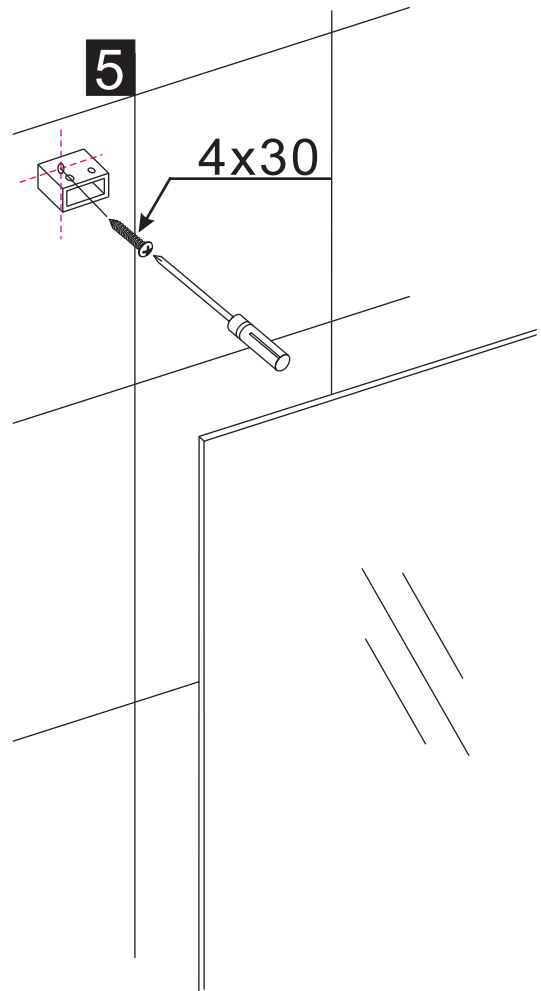

INSTALLATIE VOORSCHRIFT

Inloopdouche met NANO behandeld glas

Zonder NANO

NANO

NANO kant aan de binnenzijde
Te herkennen aan de sticker

NANO kant aan de binnenzijde
Te herkennen aan de sticker

NANO garantie: 2 jaar bij normaal gebruik
LET OP: gebruik geen grove scherpe voorwerpen, zoals schuursponsjes of staalwol om het glas schoon te maken.

- 1015(500x2000)
- 1015(600x2000)
- 1015(700x2000)
- 1015(780-800x2000)
- 1015(880-900x2000)
- 1015(980-1000x2000)
- 1215(1080-1100x2000)
- 1215(1180-1200x2000)
- 1215(1280-1300x2000)
- 1215(1380-1400x2000)

**Voorzie alleen de
buitenzijde van de
cabine van siliconenkit.**