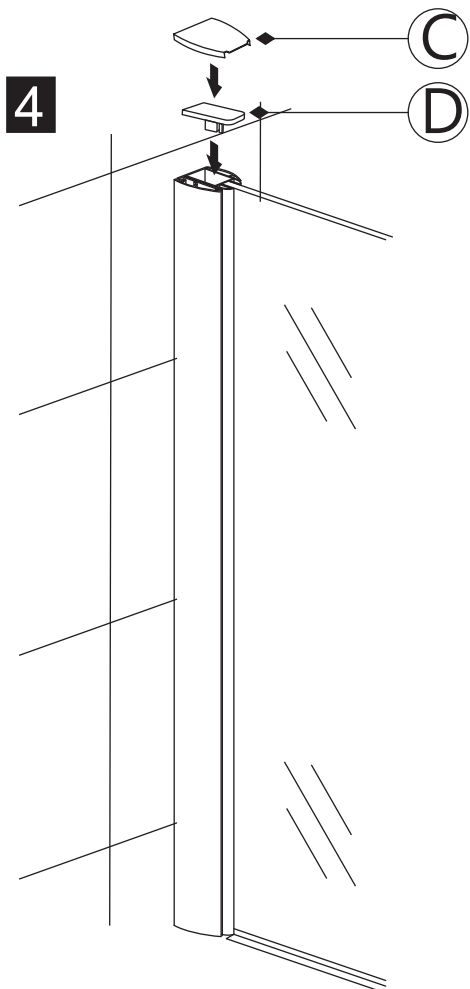

INSTALLATIE VOORSCHRIFT

Inloopdouche met NANO behandeld glas

Zonder NANO

NANO

NANO kant aan de binnenzijde
Te herkennen aan de sticker

NANO kant aan de binnenzijde
Te herkennen aan de sticker

NANO garantie: 2 jaar bij normaal gebruik
LET OP: gebruik geen grove scherpe voorwerpen, zoals schuursponsjes of staalwol om het glas schoon te maken.

- 1015(500x2000)
- 1015(600x2000)
- 1015(700x2000)
- 1015(780-800x2000)
- 1015(880-900x2000)
- 1015(980-1000x2000)
- 1215(1080-1100x2000)
- 1215(1180-1200x2000)
- 1215(1280-1300x2000)
- 1215(1380-1400x2000)

**Voorzie alleen de
buitenzijde van de
cabine van siliconenkit.**