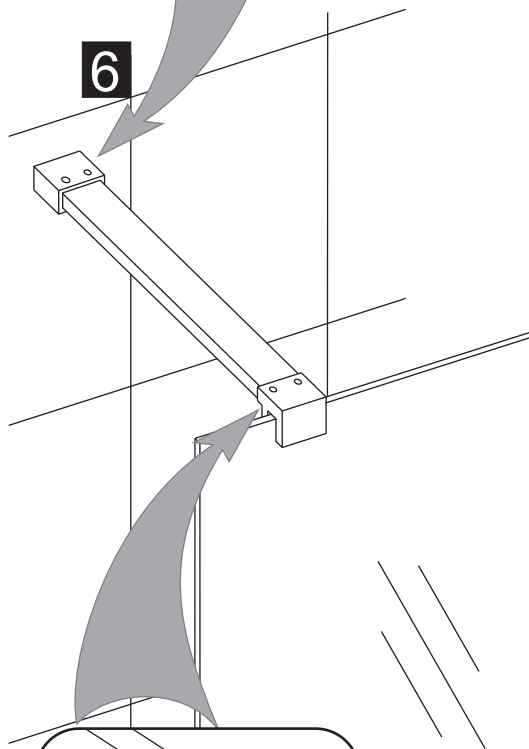

INSTALLATIE VOORSCHRIFT

Inloopdouche met NANO behandeld glas

Zonder NANO

NANO

NANO kant aan de binnenzijde
Te herkennen aan de sticker

NANO kant aan de binnenzijde
Te herkennen aan de sticker

NANO garantie: 2 jaar bij normaal gebruik
LET OP: gebruik geen grove scherpe voorwerpen, zoals schuursponsjes of staalwol om het glas schoon te maken.

- 1015(500x2000)
- 1015(600x2000)
- 1015(700x2000)
- 1015(780-800x2000)
- 1015(880-900x2000)
- 1015(980-1000x2000)
- 1215(1080-1100x2000)
- 1215(1180-1200x2000)
- 1215(1280-1300x2000)
- 1215(1380-1400x2000)

**Voorzie alleen de
buitenzijde van de
cabine van siliconenkit.**