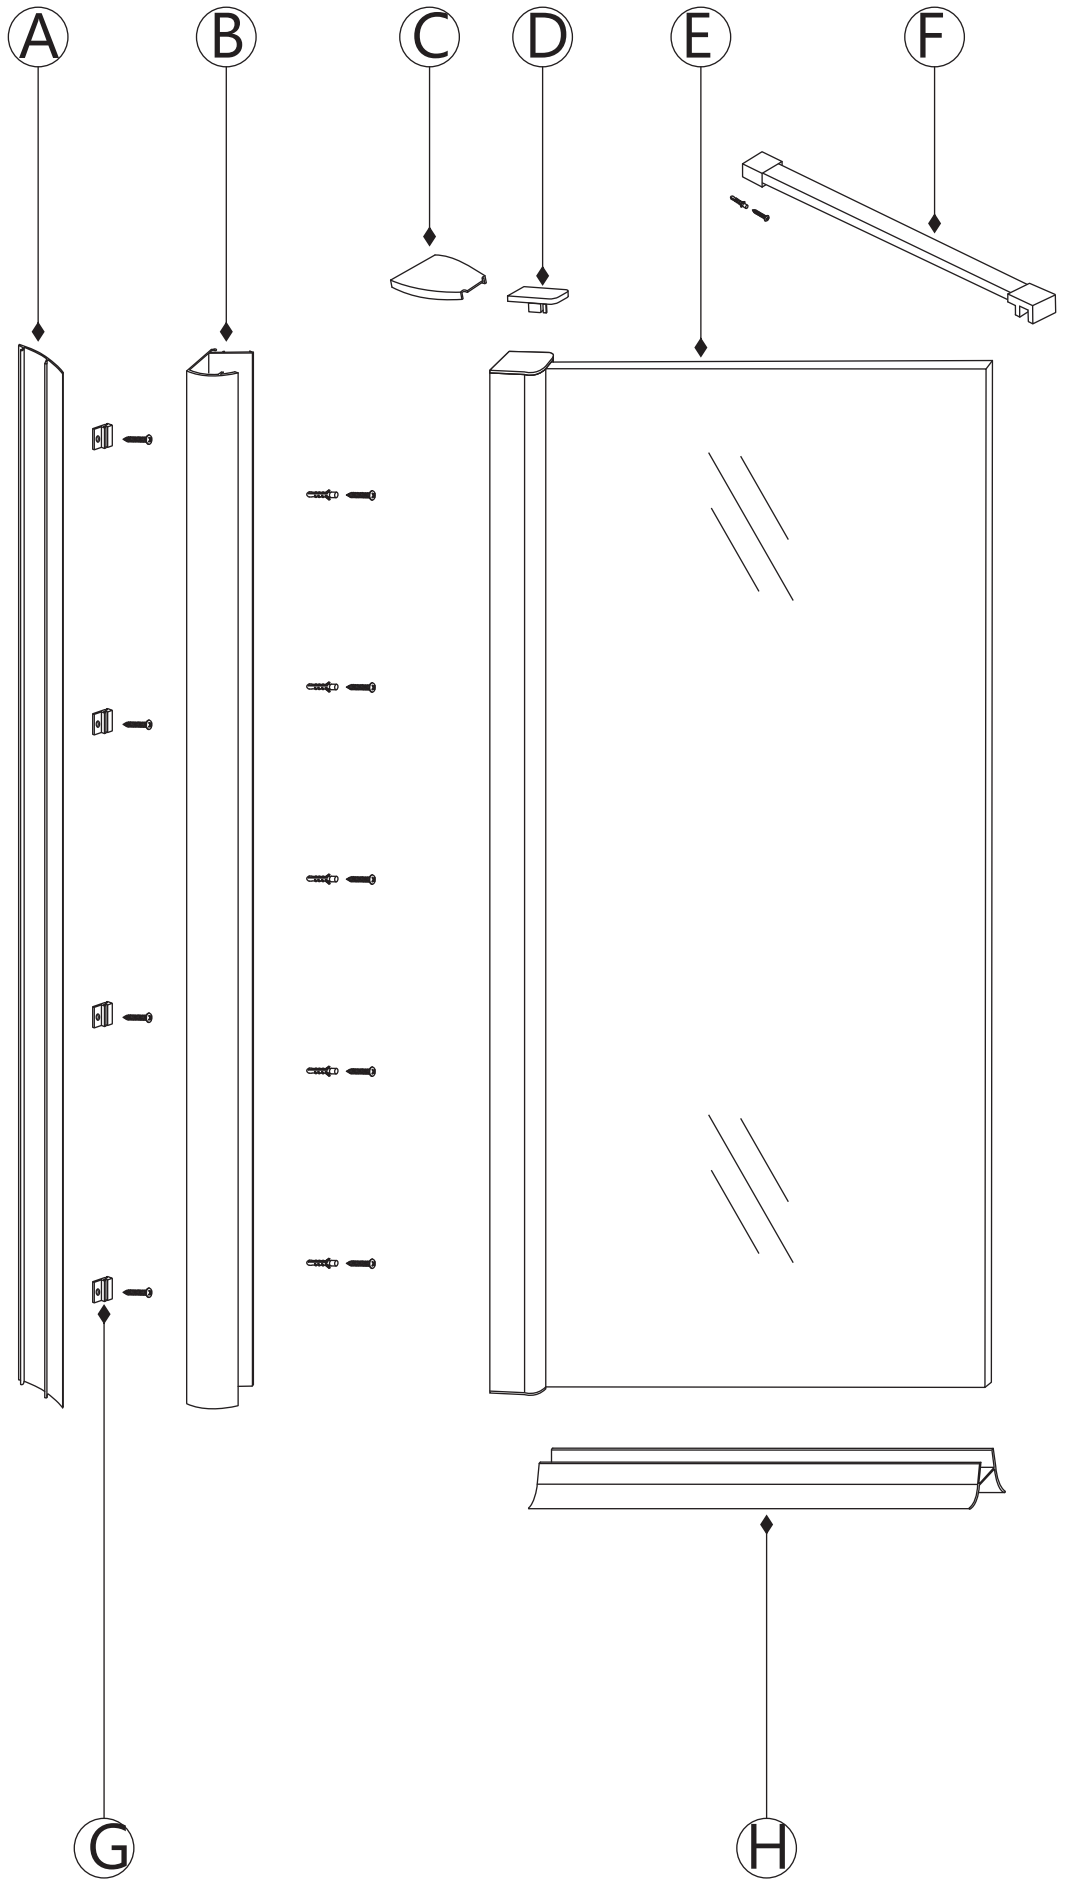

INSTALLATIE VOORSCHRIFT

Inloopdouche met NANO behandeld glas

Zonder NANO

NANO

NANO kant aan de binnenzijde
Te herkennen aan de sticker

NANO kant aan de binnenzijde
Te herkennen aan de sticker

NANO garantie: 2 jaar bij normaal gebruik
LET OP: gebruik geen grove scherpe voorwerpen, zoals schuursponsjes of staalwol om het glas schoon te maken.

- 1015(500x2000)
- 1015(600x2000)
- 1015(700x2000)
- 1015(780-800x2000)
- 1015(880-900x2000)
- 1015(980-1000x2000)
- 1215(1080-1100x2000)
- 1215(1180-1200x2000)
- 1215(1280-1300x2000)
- 1215(1380-1400x2000)

**Voorzie alleen de
buitenzijde van de
cabine van siliconenkit.**