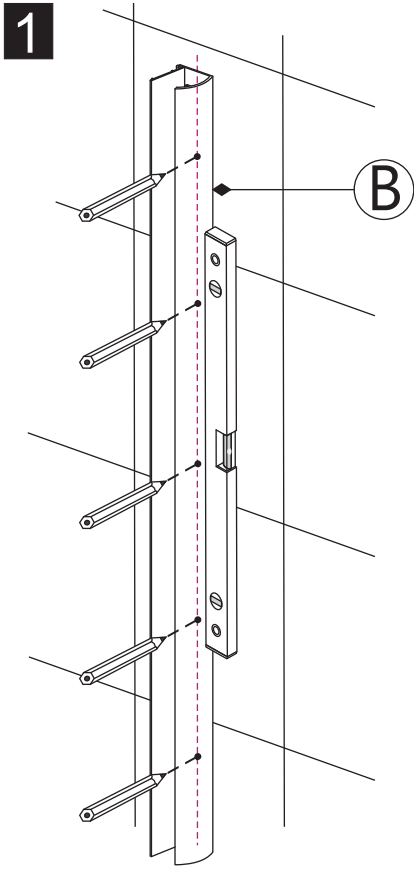

INSTALLATIE VOORSCHRIFT

Inloopdouche met NANO behandeld glas

Zonder NANO

NANO

NANO kant aan de binnenzijde
Te herkennen aan de sticker

NANO kant aan de binnenzijde
Te herkennen aan de sticker

NANO garantie: 2 jaar bij normaal gebruik
LET OP: gebruik geen grove scherpe voorwerpen, zoals schuursponsjes of staalwol om het glas schoon te maken.

- 1015(500x2000)
- 1015(600x2000)
- 1015(700x2000)
- 1015(780-800x2000)
- 1015(880-900x2000)
- 1015(980-1000x2000)
- 1215(1080-1100x2000)
- 1215(1180-1200x2000)
- 1215(1280-1300x2000)
- 1215(1380-1400x2000)

**Voorzie alleen de
buitenzijde van de
cabine van siliconenkit.**