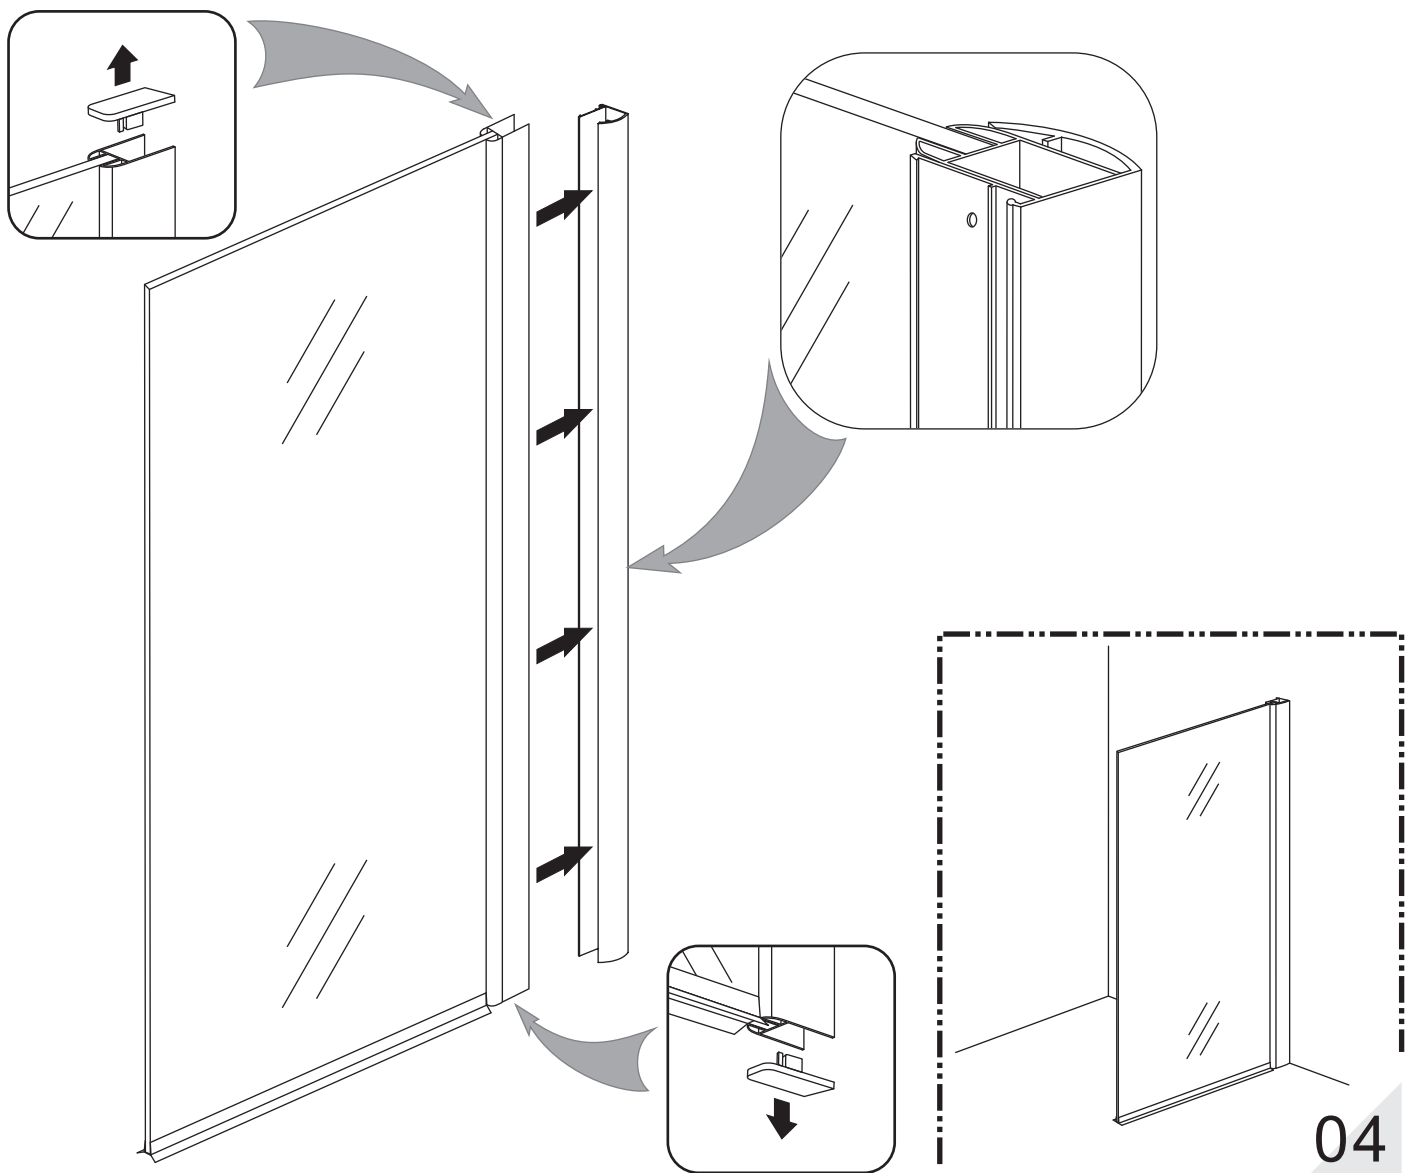

INSTALLATIE VOORSCHRIFT

Inloopdouche met NANO behandeld glas

Zonder NANO

NANO

NANO kant aan de binnenzijde
Te herkennen aan de sticker

NANO kant aan de binnenzijde
Te herkennen aan de sticker

NANO garantie: 2 jaar bij normaal gebruik
LET OP: gebruik geen grove scherpe voorwerpen, zoals schuursponsjes of staalwol om het glas schoon te maken.

- 1015(500x2000)
- 1015(600x2000)
- 1015(700x2000)
- 1015(780-800x2000)
- 1015(880-900x2000)
- 1015(980-1000x2000)
- 1215(1080-1100x2000)
- 1215(1180-1200x2000)
- 1215(1280-1300x2000)
- 1215(1380-1400x2000)

**Voorzie alleen de
buitenzijde van de
cabine van siliconenkit.**