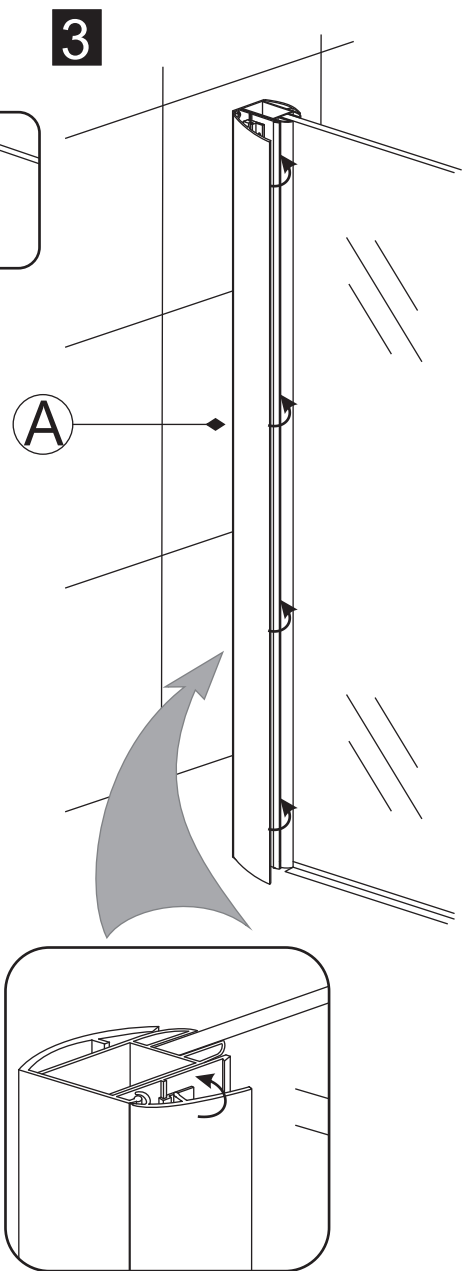

INSTALLATIE VOORSCHRIFT

Inloopdouche met NANO behandeld glas

Zonder NANO

NANO

NANO kant aan de binnenzijde
Te herkennen aan de sticker

NANO kant aan de binnenzijde
Te herkennen aan de sticker

NANO garantie: 2 jaar bij normaal gebruik
LET OP: gebruik geen grove scherpe voorwerpen, zoals schuursponsjes of staalwol om het glas schoon te maken.

- 1015(500x2000)
- 1015(600x2000)
- 1015(700x2000)
- 1015(780-800x2000)
- 1015(880-900x2000)
- 1015(980-1000x2000)
- 1215(1080-1100x2000)
- 1215(1180-1200x2000)
- 1215(1280-1300x2000)
- 1215(1380-1400x2000)

**Voorzie alleen de
buitenzijde van de
cabine van siliconenkit.**