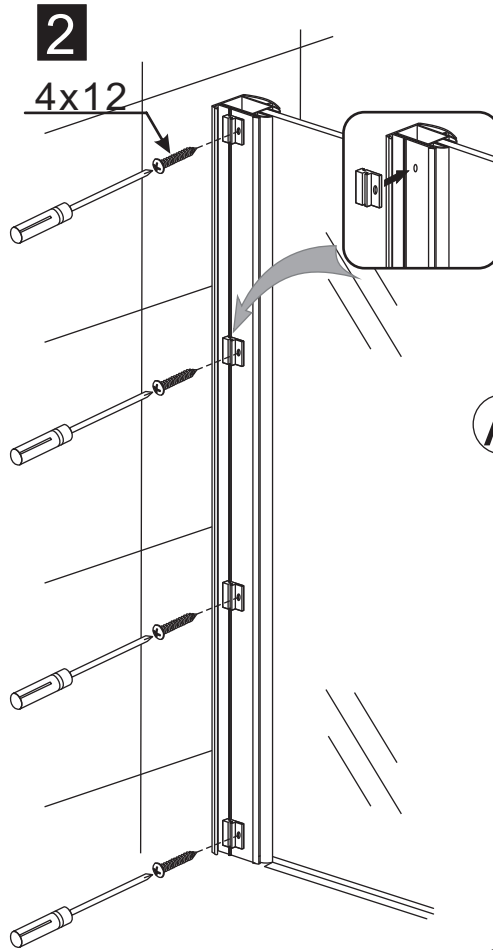

INSTALLATIE VOORSCHRIFT

Inloopdouche met NANO behandeld glas

Zonder NANO

NANO

NANO kant aan de binnenzijde
Te herkennen aan de sticker

NANO kant aan de binnenzijde
Te herkennen aan de sticker

NANO garantie: 2 jaar bij normaal gebruik
LET OP: gebruik geen grove scherpe voorwerpen, zoals schuursponsjes of staalwol om het glas schoon te maken.

- 1015(500x2000)
- 1015(600x2000)
- 1015(700x2000)
- 1015(780-800x2000)
- 1015(880-900x2000)
- 1015(980-1000x2000)
- 1215(1080-1100x2000)
- 1215(1180-1200x2000)
- 1215(1280-1300x2000)
- 1215(1380-1400x2000)

**Voorzie alleen de
buitenzijde van de
cabine van siliconenkit.**