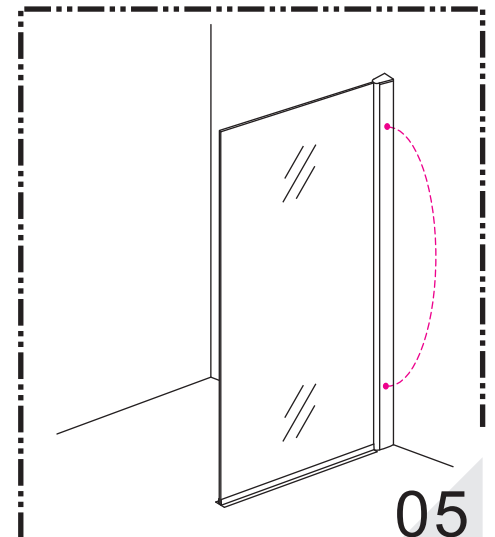

INSTALLATIE VOORSCHRIFT

Inloopdouche met NANO behandeld glas

Zonder NANO

NANO

NANO kant aan de binnenzijde
Te herkennen aan de sticker

NANO kant aan de binnenzijde
Te herkennen aan de sticker

NANO garantie: 2 jaar bij normaal gebruik
LET OP: gebruik geen grove scherpe voorwerpen, zoals schuursponsjes of staalwol om het glas schoon te maken.

- 1015(500x2000)
- 1015(600x2000)
- 1015(700x2000)
- 1015(780-800x2000)
- 1015(880-900x2000)
- 1015(980-1000x2000)
- 1215(1080-1100x2000)
- 1215(1180-1200x2000)
- 1215(1280-1300x2000)
- 1215(1380-1400x2000)

**Voorzie alleen de
buitenzijde van de
cabine van siliconenkit.**