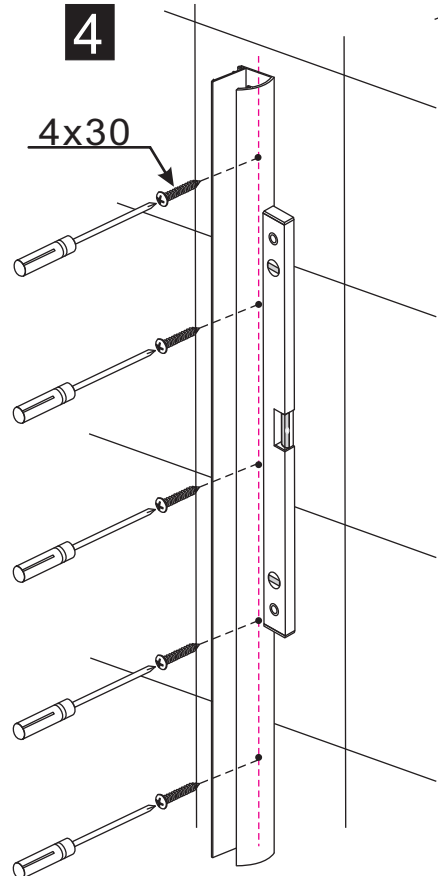

INSTALLATIE VOORSCHRIFT

Inloopdouche met NANO behandeld glas

Zonder NANO

NANO

NANO kant aan de binnenzijde
Te herkennen aan de sticker

NANO kant aan de binnenzijde
Te herkennen aan de sticker

NANO garantie: 2 jaar bij normaal gebruik
LET OP: gebruik geen grove scherpe voorwerpen, zoals schuursponsjes of staalwol om het glas schoon te maken.

- 1015(500x2000)
- 1015(600x2000)
- 1015(700x2000)
- 1015(780-800x2000)
- 1015(880-900x2000)
- 1015(980-1000x2000)
- 1215(1080-1100x2000)
- 1215(1180-1200x2000)
- 1215(1280-1300x2000)
- 1215(1380-1400x2000)

**Voorzie alleen de
buitenzijde van de
cabine van siliconenkit.**