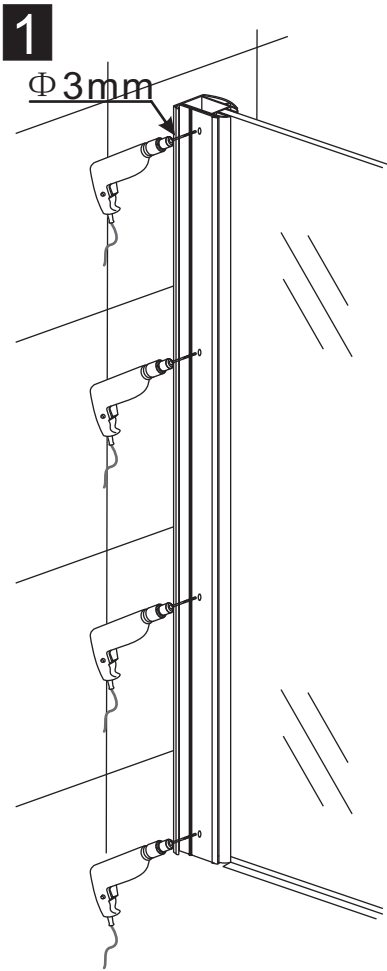

INSTALLATIE VOORSCHRIFT

Inloopdouche met NANO behandeld glas

Zonder NANO

NANO

NANO kant aan de binnenzijde
Te herkennen aan de sticker

NANO kant aan de binnenzijde
Te herkennen aan de sticker

NANO garantie: 2 jaar bij normaal gebruik
LET OP: gebruik geen grove scherpe voorwerpen, zoals schuursponsjes of staalwol om het glas schoon te maken.

- 1015(500x2000)
- 1015(600x2000)
- 1015(700x2000)
- 1015(780-800x2000)
- 1015(880-900x2000)
- 1015(980-1000x2000)
- 1215(1080-1100x2000)
- 1215(1180-1200x2000)
- 1215(1280-1300x2000)
- 1215(1380-1400x2000)

**Voorzie alleen de
buitenzijde van de
cabine van siliconenkit.**