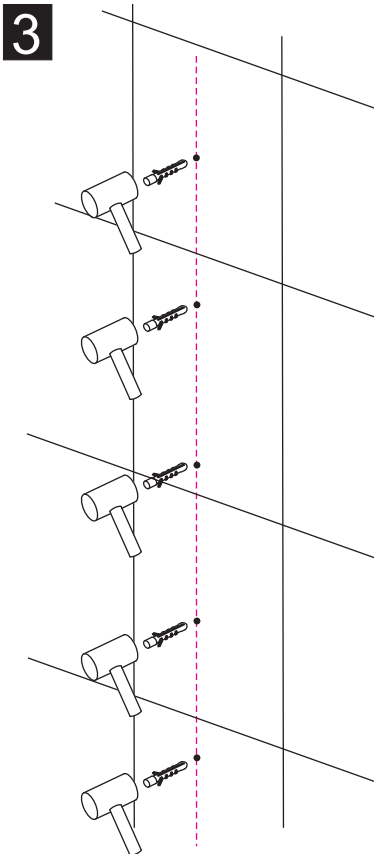

INSTALLATIE VOORSCHRIFT

Inloopdouche met NANO behandeld glas

Zonder NANO

NANO

NANO kant aan de binnenzijde
Te herkennen aan de sticker

NANO kant aan de binnenzijde
Te herkennen aan de sticker

NANO garantie: 2 jaar bij normaal gebruik
LET OP: gebruik geen grove scherpe voorwerpen, zoals schuursponsjes of staalwol om het glas schoon te maken.

- 1015(500x2000)
- 1015(600x2000)
- 1015(700x2000)
- 1015(780-800x2000)
- 1015(880-900x2000)
- 1015(980-1000x2000)
- 1215(1080-1100x2000)
- 1215(1180-1200x2000)
- 1215(1280-1300x2000)
- 1215(1380-1400x2000)

**Voorzie alleen de
buitenzijde van de
cabine van siliconenkit.**