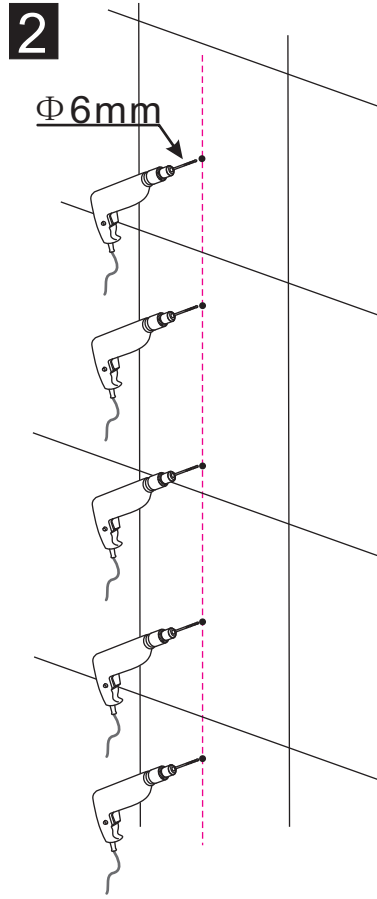

INSTALLATIE VOORSCHRIFT

Inloopdouche met NANO behandeld glas

Zonder NANO

NANO

NANO kant aan de binnenzijde
Te herkennen aan de sticker

NANO kant aan de binnenzijde
Te herkennen aan de sticker

NANO garantie: 2 jaar bij normaal gebruik
LET OP: gebruik geen grove scherpe voorwerpen, zoals schuursponsjes of staalwol om het glas schoon te maken.

- 1015(500x2000)
- 1015(600x2000)
- 1015(700x2000)
- 1015(780-800x2000)
- 1015(880-900x2000)
- 1015(980-1000x2000)
- 1215(1080-1100x2000)
- 1215(1180-1200x2000)
- 1215(1280-1300x2000)
- 1215(1380-1400x2000)

**Voorzie alleen de
buitenzijde van de
cabine van siliconenkit.**