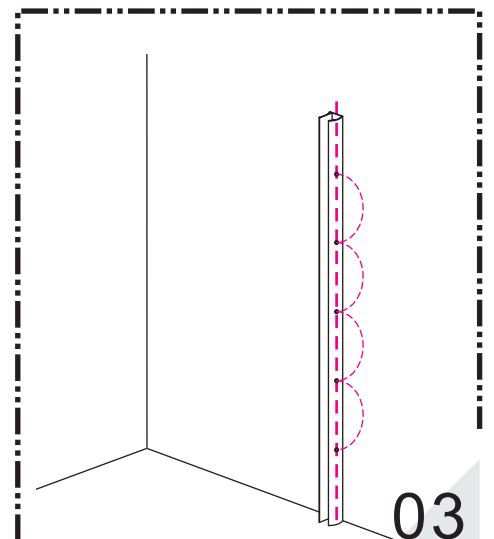

INSTALLATIE VOORSCHRIFT

Inloopdouche met NANO behandeld glas

Zonder NANO

NANO

NANO kant aan de binnenzijde
Te herkennen aan de sticker

NANO kant aan de binnenzijde
Te herkennen aan de sticker

NANO garantie: 2 jaar bij normaal gebruik
LET OP: gebruik geen grove scherpe voorwerpen, zoals schuursponsjes of staalwol om het glas schoon te maken.

- 1015(500x2000)
- 1015(600x2000)
- 1015(700x2000)
- 1015(780-800x2000)
- 1015(880-900x2000)
- 1015(980-1000x2000)
- 1215(1080-1100x2000)
- 1215(1180-1200x2000)
- 1215(1280-1300x2000)
- 1215(1380-1400x2000)

**Voorzie alleen de
buitenzijde van de
cabine van siliconenkit.**