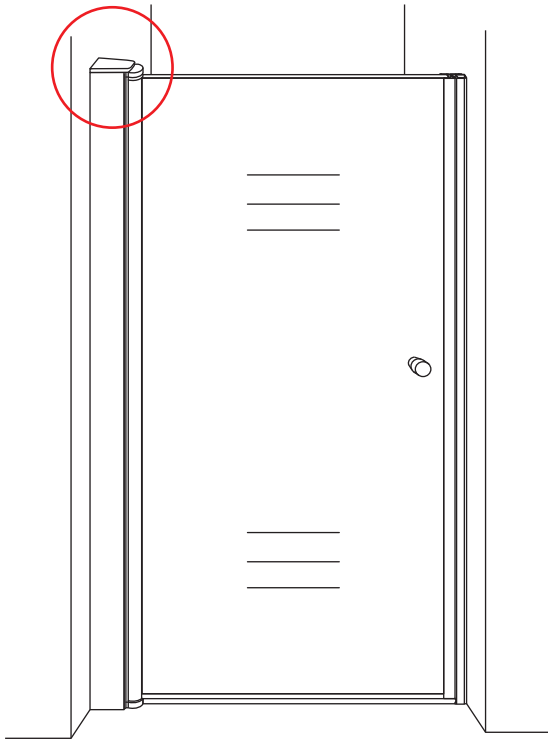

5

Voorzie beide kanten van het muurprofiel (binnen- en buitenkant) van siliconenkit.