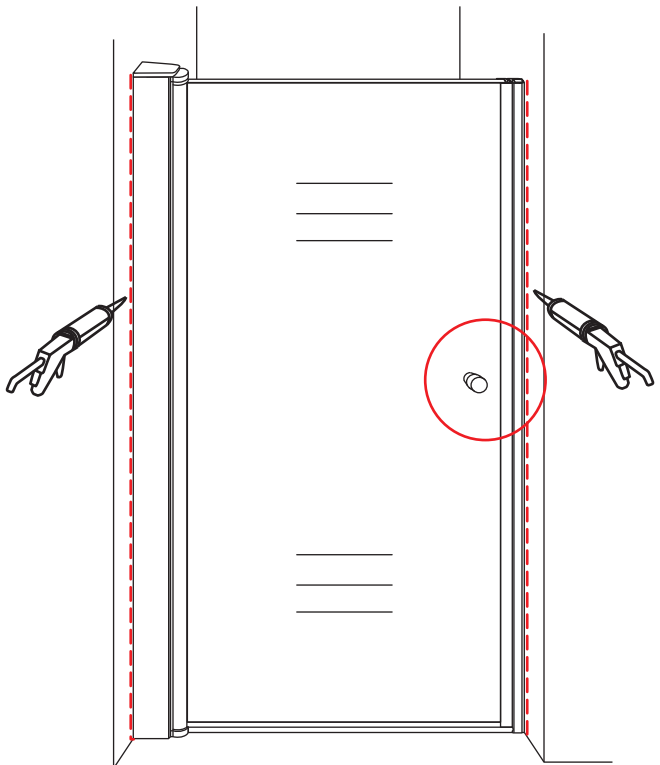

INSTALLATIE VOORSCHRIFT

20.3786

600x2020mm

(590-610) x2020mm

Zonder NANO

NANO

beide zijden NANO behandeld

beide zijden NANO behandeld

NANO garantie: 2 jaar bij normaal gebruik
LET OP: gebruik geen grove scherpe voorwerpen, zoals schuursponsjes of staalwol om het glas schoon te maken.

1

3

5

Voorzie beide kanten van het muurprofiel (binnen- en buitenkant) van siliconenkit.