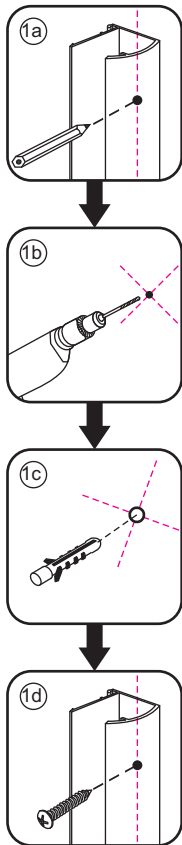

INSTALLATIE VOORSCHRIFT

20.3786

600x2020mm

(590-610) x2020mm

Zonder NANO

NANO

beide zijden NANO behandeld

beide zijden NANO behandeld

NANO garantie: 2 jaar bij normaal gebruik
LET OP: gebruik geen grove scherpe voorwerpen, zoals schuursponsjes of staalwol om het glas schoon te maken.

1

3

5

Voorzie beide kanten van het muurprofiel (binnen- en buitenkant) van siliconenkit.