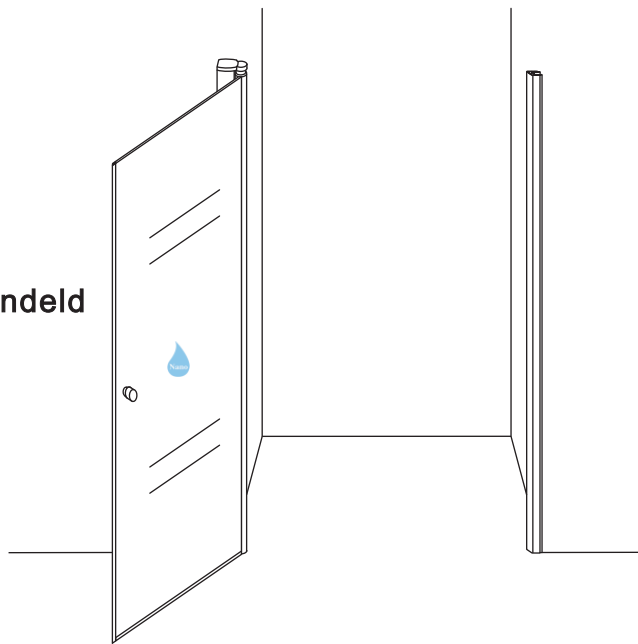

INSTALLATIE VOORSCHRIFT

20.3786

600x2020mm

(590-610) x2020mm

Zonder NANO

NANO

beide zijden NANO behandeld

beide zijden NANO behandeld

NANO garantie: 2 jaar bij normaal gebruik
LET OP: gebruik geen grove scherpe voorwerpen, zoals schuursponsjes of staalwol om het glas schoon te maken.

1

3

5

Voorzie beide kanten van het muurprofiel (binnen- en buitenkant) van siliconenkit.