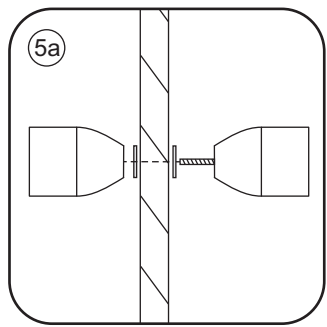

5

Voorzie beide kanten van het muurprofiel (binnen- en buitenkant) van siliconenkit.