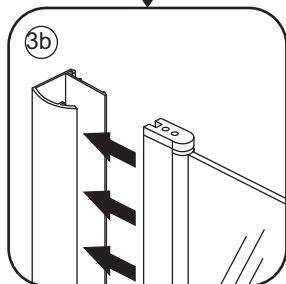

INSTALLATIE VOORSCHRIFT

20.3786

600x2020mm

(590-610) x2020mm

Zonder NANO

NANO

beide zijden NANO behandeld

beide zijden NANO behandeld

NANO garantie: 2 jaar bij normaal gebruik
LET OP: gebruik geen grove scherpe voorwerpen, zoals schuursponsjes of staalwol om het glas schoon te maken.

1

3

5

Voorzie beide kanten van het muurprofiel (binnen- en buitenkant) van siliconenkit.