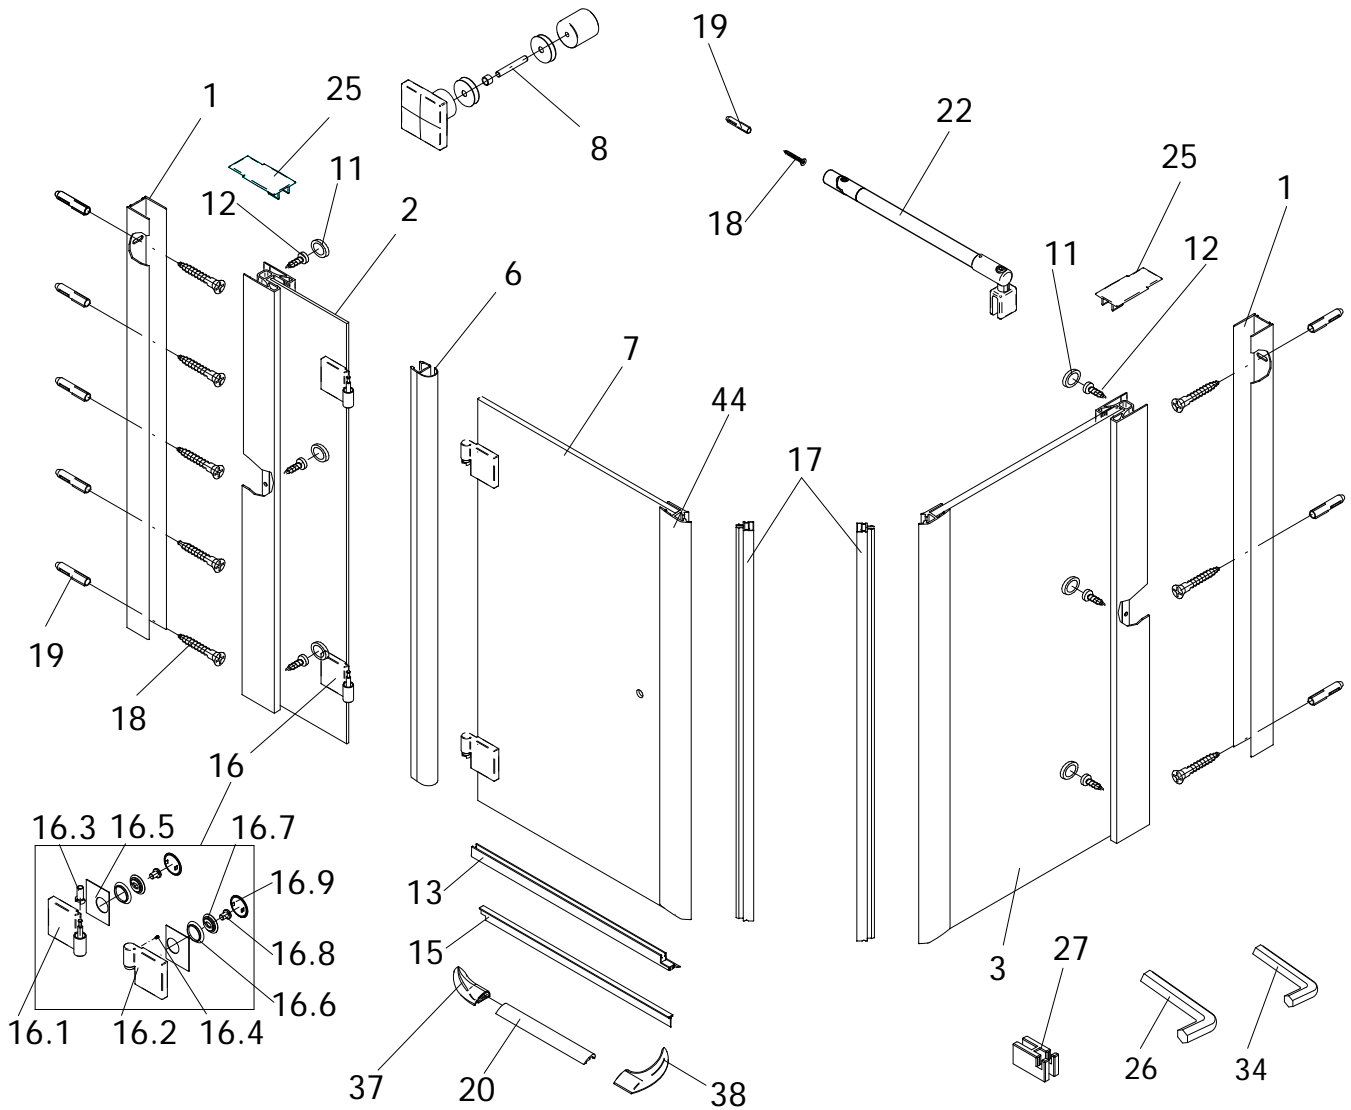

Attentie: Exklusieve DMG versie.**Productoverzicht/Bestelling van reserveonderdelen****NL**

Pos.

1	2 x wandaansluitprofiel	16.6	4 x de bescherming van de schijf
2	1 x zijdelingse wand met boorgaten	16.7	4 x zerting
3	1 x zijdelingse wand	16.8	4 x vaststelling schroef M8
6	1 x afdichtingsprofiel verticaal	16.9	4 x afdekkap
7	1 x deur	17	2 x magneet
8	1 x greep volledig	18	9 x schroef met verzonken kop 4,2 x 32 mm
11	6 x afdekkap voor schroef met verzonken kop	19	9 x plug S6
12	6 x schroef met verzonken kop 3,5 x 9,5 mm	20	1 x afdichtingsprofiel uit aluminium
13	1 x waterafstotend profiel	22	2 x zijdelingse steun volledig
15	1 x vlinderdichting	25	1 x afdekkappenassortiment
16	2 x scharnier compleet	26	1 x zeskantsleutel SW 4
16.1	2 x scharnier vaste deel	27	2 x montagehulp 1
16.2	2 x scharnier deurelement	34	1 x zeskantsleutel SW 2
16.3	2 x lagerhuls	37	1 x afdekkap 180°
16.4	2 x fixeerschroef M3 x 3 mm	38	1 x afdekkap 90°
16.5	4 x pakking	44	2 x magneetlijst 45°